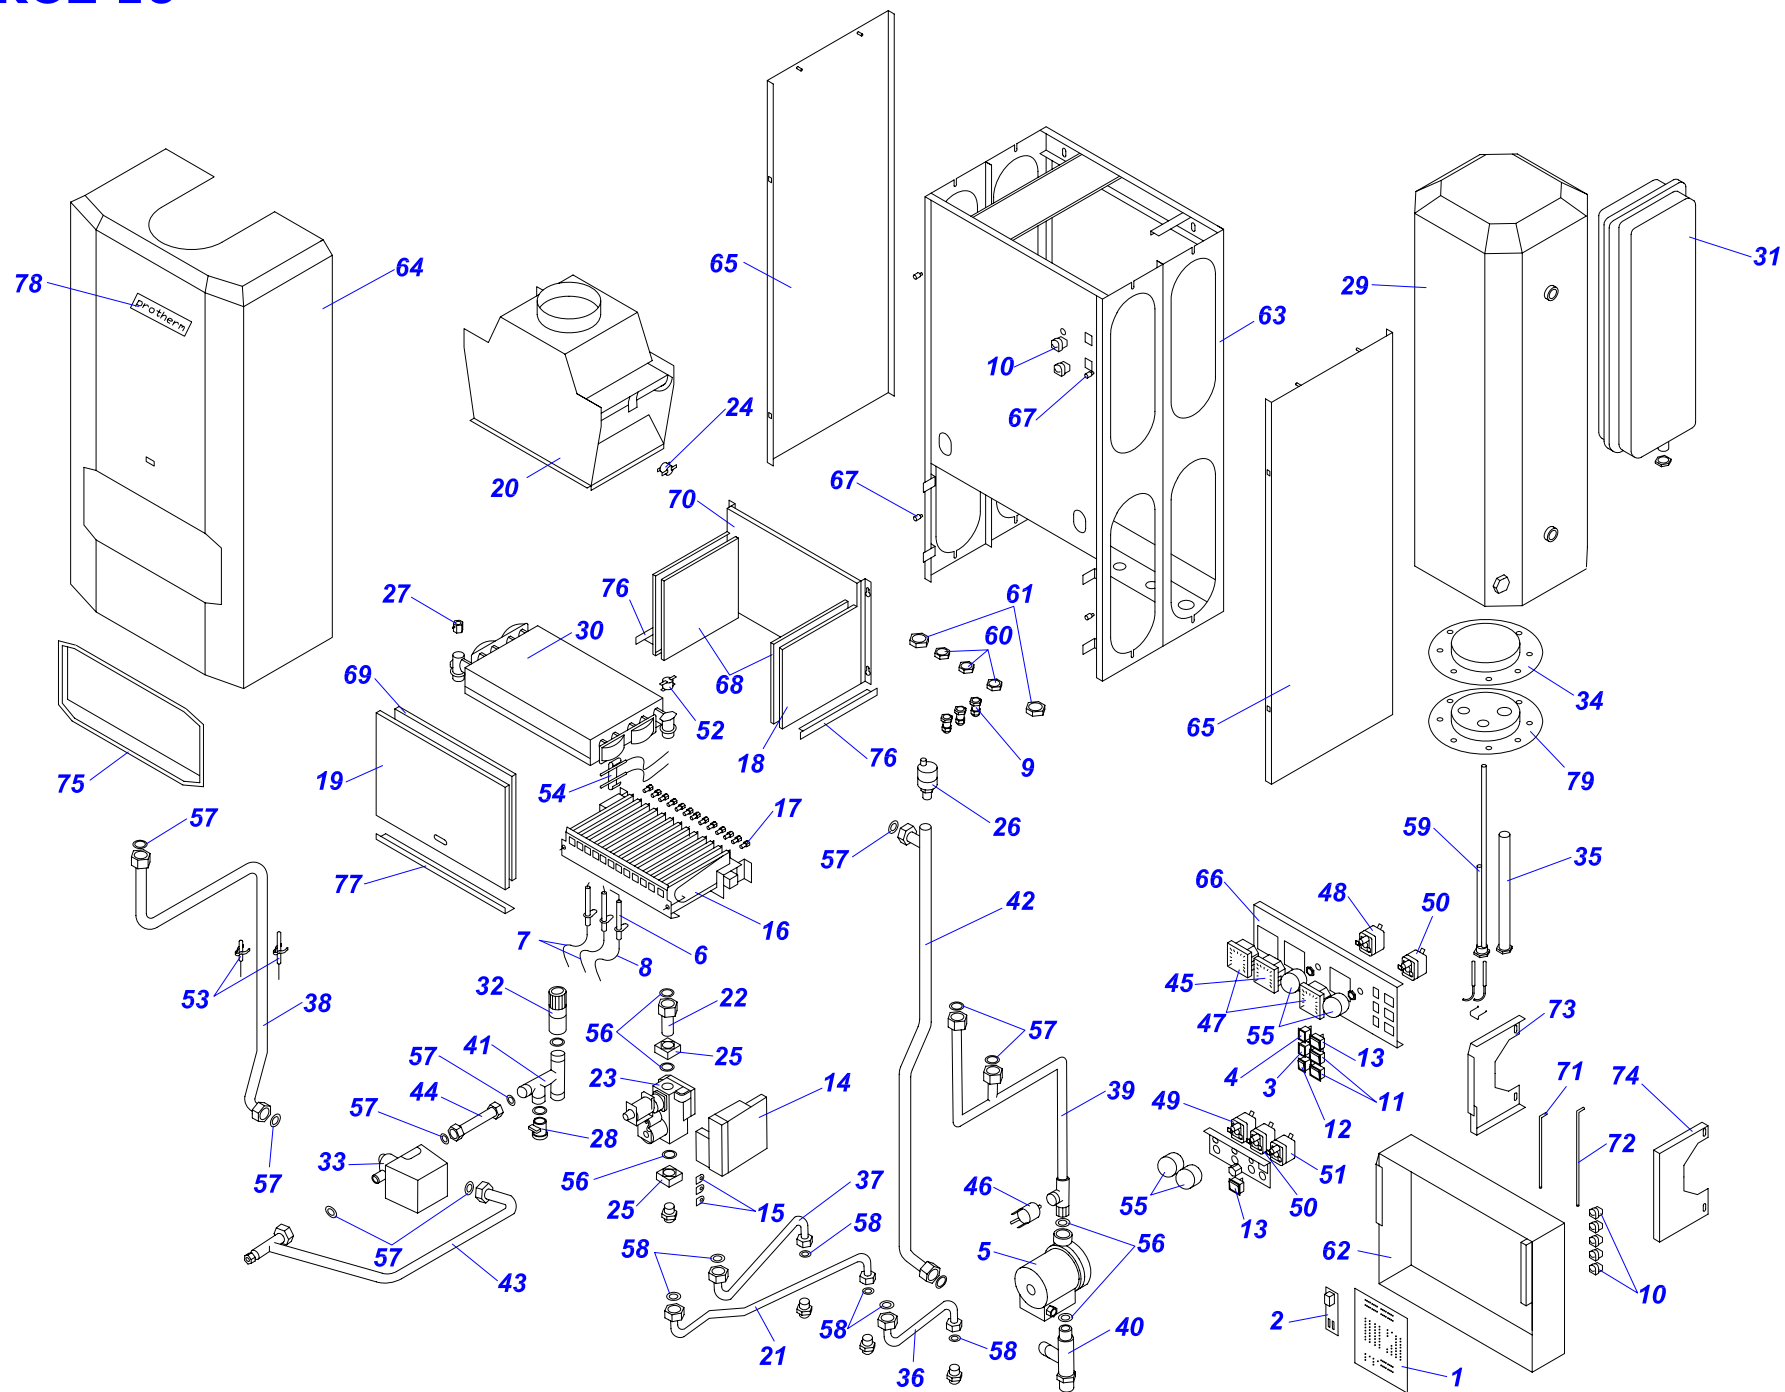

24 KOZ 10

Навесные котлы

24 KOZ 10