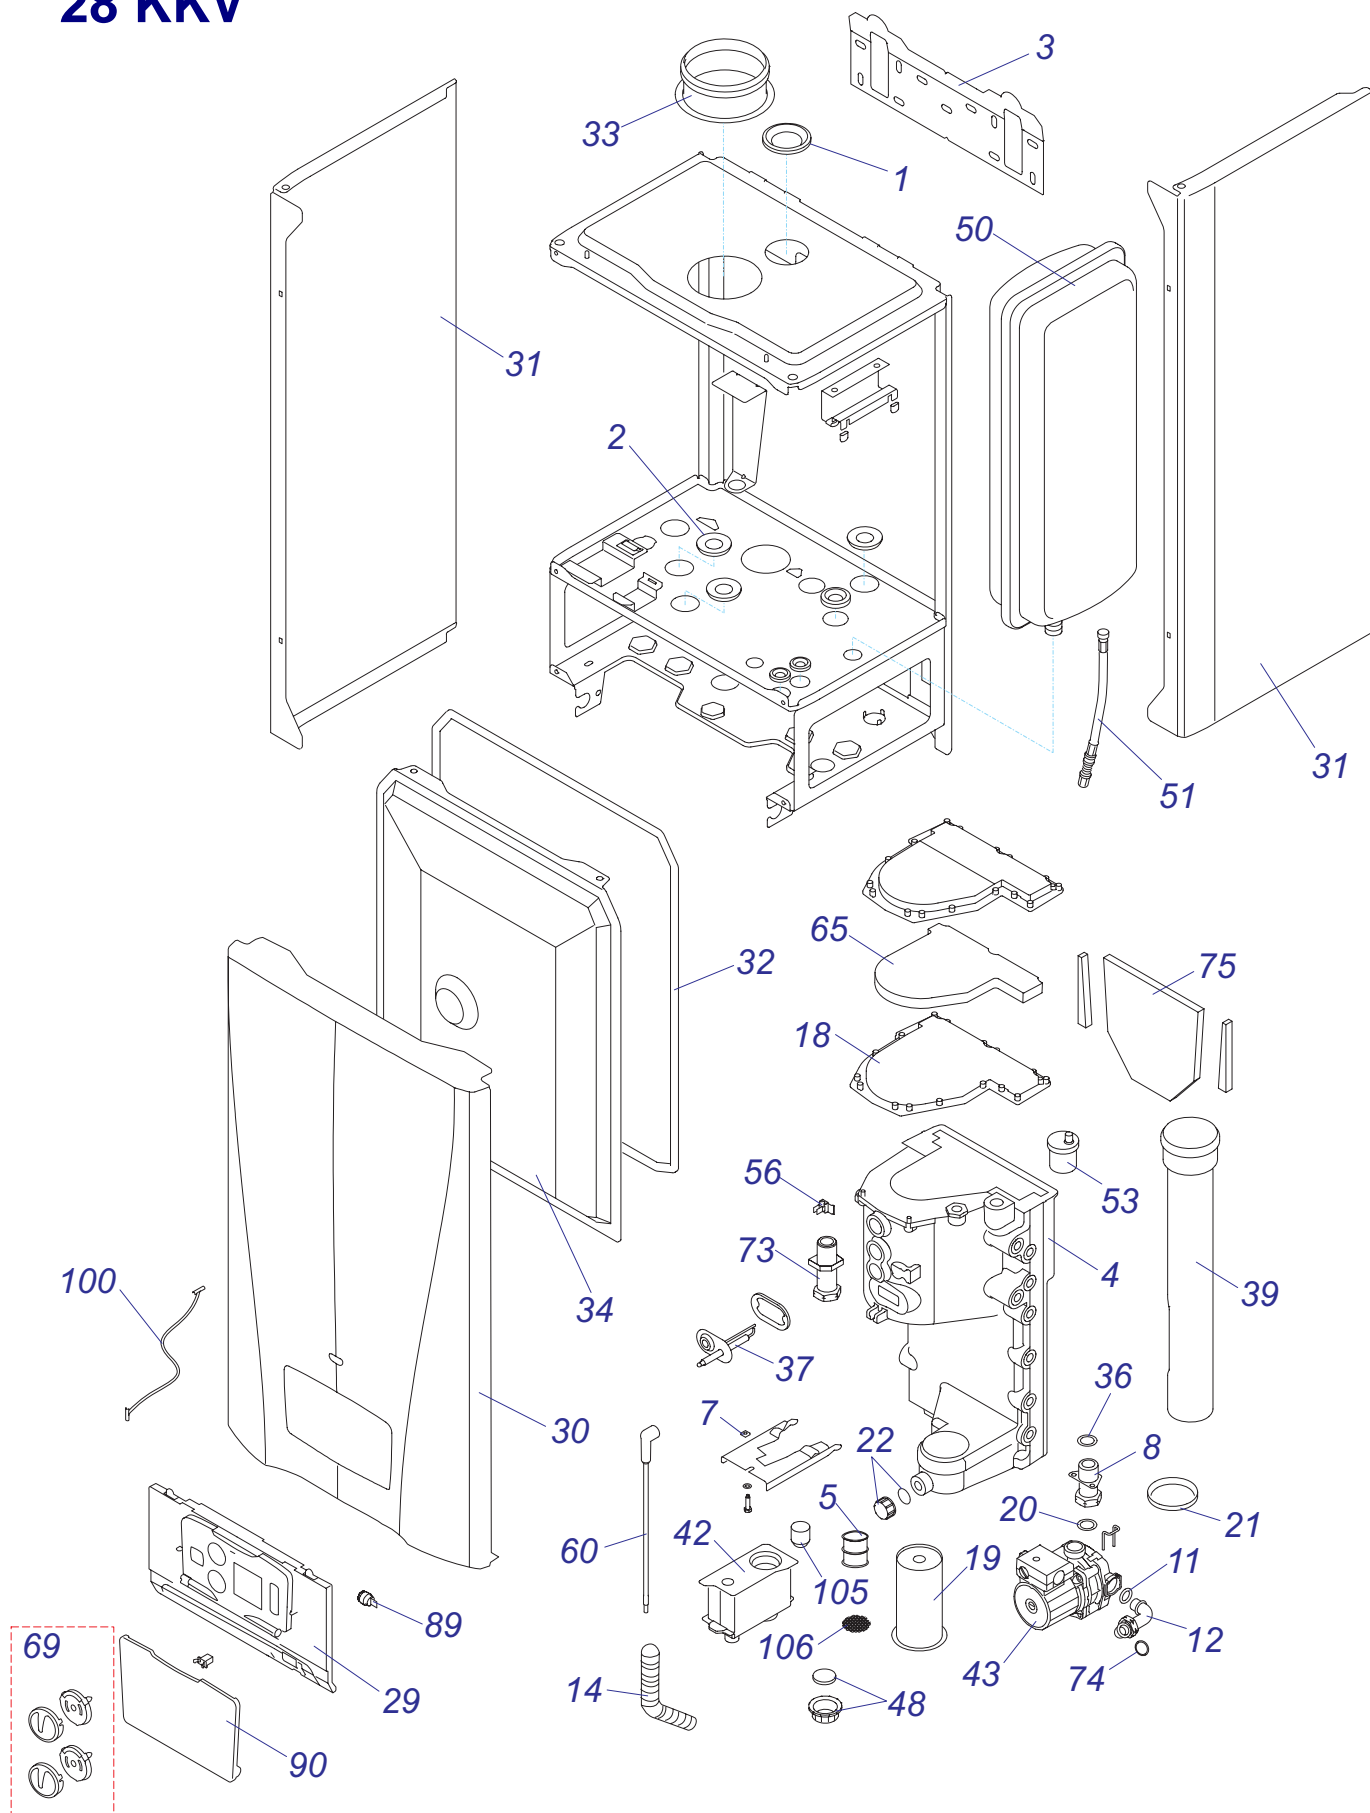

28 ККО - ЛЕВ

№	№ для заказа	Название	№	№ для заказа	Название	№	№ для заказа	Название
1	A000035106	Переходник(воздух.клапан)(x2)	29	0020015136	Крышка турбокамеры	57	0020015132	Трубка расширит.бака
2	A000035107	Прокладка D=15mm(5шт.)	30	2000802204	Вентилятор	58	0020015137	Адаптер
3	A000035108	Крепежная планка	31	A000035112	Прокладка (10 шт)	59	0020014659	Прокладка
4	A000035111	Теплообменник 24/28kW	32	A000035181	Электрод розжига	60	0020015139	Изоляция
5	A000035115	Адаптер сифона	33	0020015134	Газовый клапан G20 28kW	61	0020015145	Распределитель
6	A000035119	Корпус	34	0020015140	Труба выхода продуктов сгор.	62	0020015148	Распределитель
7	A000035121	Держатель с крепежом	35	A000035180	Прокладка вентилятора	63	0020015150	БАЙПАС
8	A000035125	Трубка с креплением	36	0020015131	Расширительный бак 8l - ККО	64	0020015151	Трубка бай-пасса
9	A000035137	Трубка 3CMV	37	A000035130	Сифон сборный	65	2000801863	Прокладка
10	0020017361	Жгут проводов NN	38	A000035131	Насос	66	2000801918	Жгут проводов
11	A000035153	Трубка котла (подача)	39	A000035186	Заглушка сифона с прокладкой	67	2000801923	Плата термостата
12	A000035155	Трубка газовая	40	A000035139	Воздухоотводчик	68	2000801932	Предохранитель 125mA
13	A000035157	Прокладка	41	2000801930	Сетевой выключатель	69	2000801957	Прокладка 3/4"
14	A000035158	Трубка	42	0020027897	Плато интерфейса	70	2000802017	Демпфер
15	A000035165	Трубка	43	A000035142	Датчик температуры котла	71	2000802020	Зажим
16	A000035166	Комплект зажимов	44	A000460211	Трансформатор	72	2000802032	Кабель платы управления
17	A000035167	Прокладка D15	45	A000035144	Трансформатор розжига	73	2000801950	Прокладка 10мм
18	A000035175	Прокладка теплообмен.	46	A000035147	Жгут проводов к трансфор.розжига	74	2000801904	Клапан предохран.3 бара
19	A000035176	Горелка 28kW	47	A000035148	Жгут проводов к электроду розжига	75	A000024135	Датчик давления
20	A000035177	Прокладка	48	A000035185	Термостат аварий.с держат.	76	2000801947	Зажим D18мм-клапан
21	A000035179	Прокладка трубки прод.сгор.	49	2000801935	Датчик температуры котла	77	2000801951	Зажим D10мм
22	A000035182	Заглушка + прокладка	50	0020015138	Изоляция теплообмен.	78	801874	Держатель
23	0020020682	Плата управления SYMSI 7	51	0020014665	Зажим D15	79	0020043955	Прокладка
24	0020015154	Панель управления	52	0020014786	Предохранитель 315МА КKV	80	801924	Перегородка плата управл.,пласт.
25	0020015155	Панель облицовки перед.	53	0020035583	Ручки управления (3+3+1)	81	0020018825	Прокладка (PK3)
26	A000460216	Панель облицовки бок.	54	0020015128	Жгут проводов	82	0020044916	Прокладка (PK10)
27	A000460218	Изоляция турбокам.-компл.	55	0020015129	Прокладка	83	0020044917	Поплавок
28	0020015135	Адаптор дымохода	56	0020015130	Зажим	84	0020044918	Фильтр сифона

28 KKV