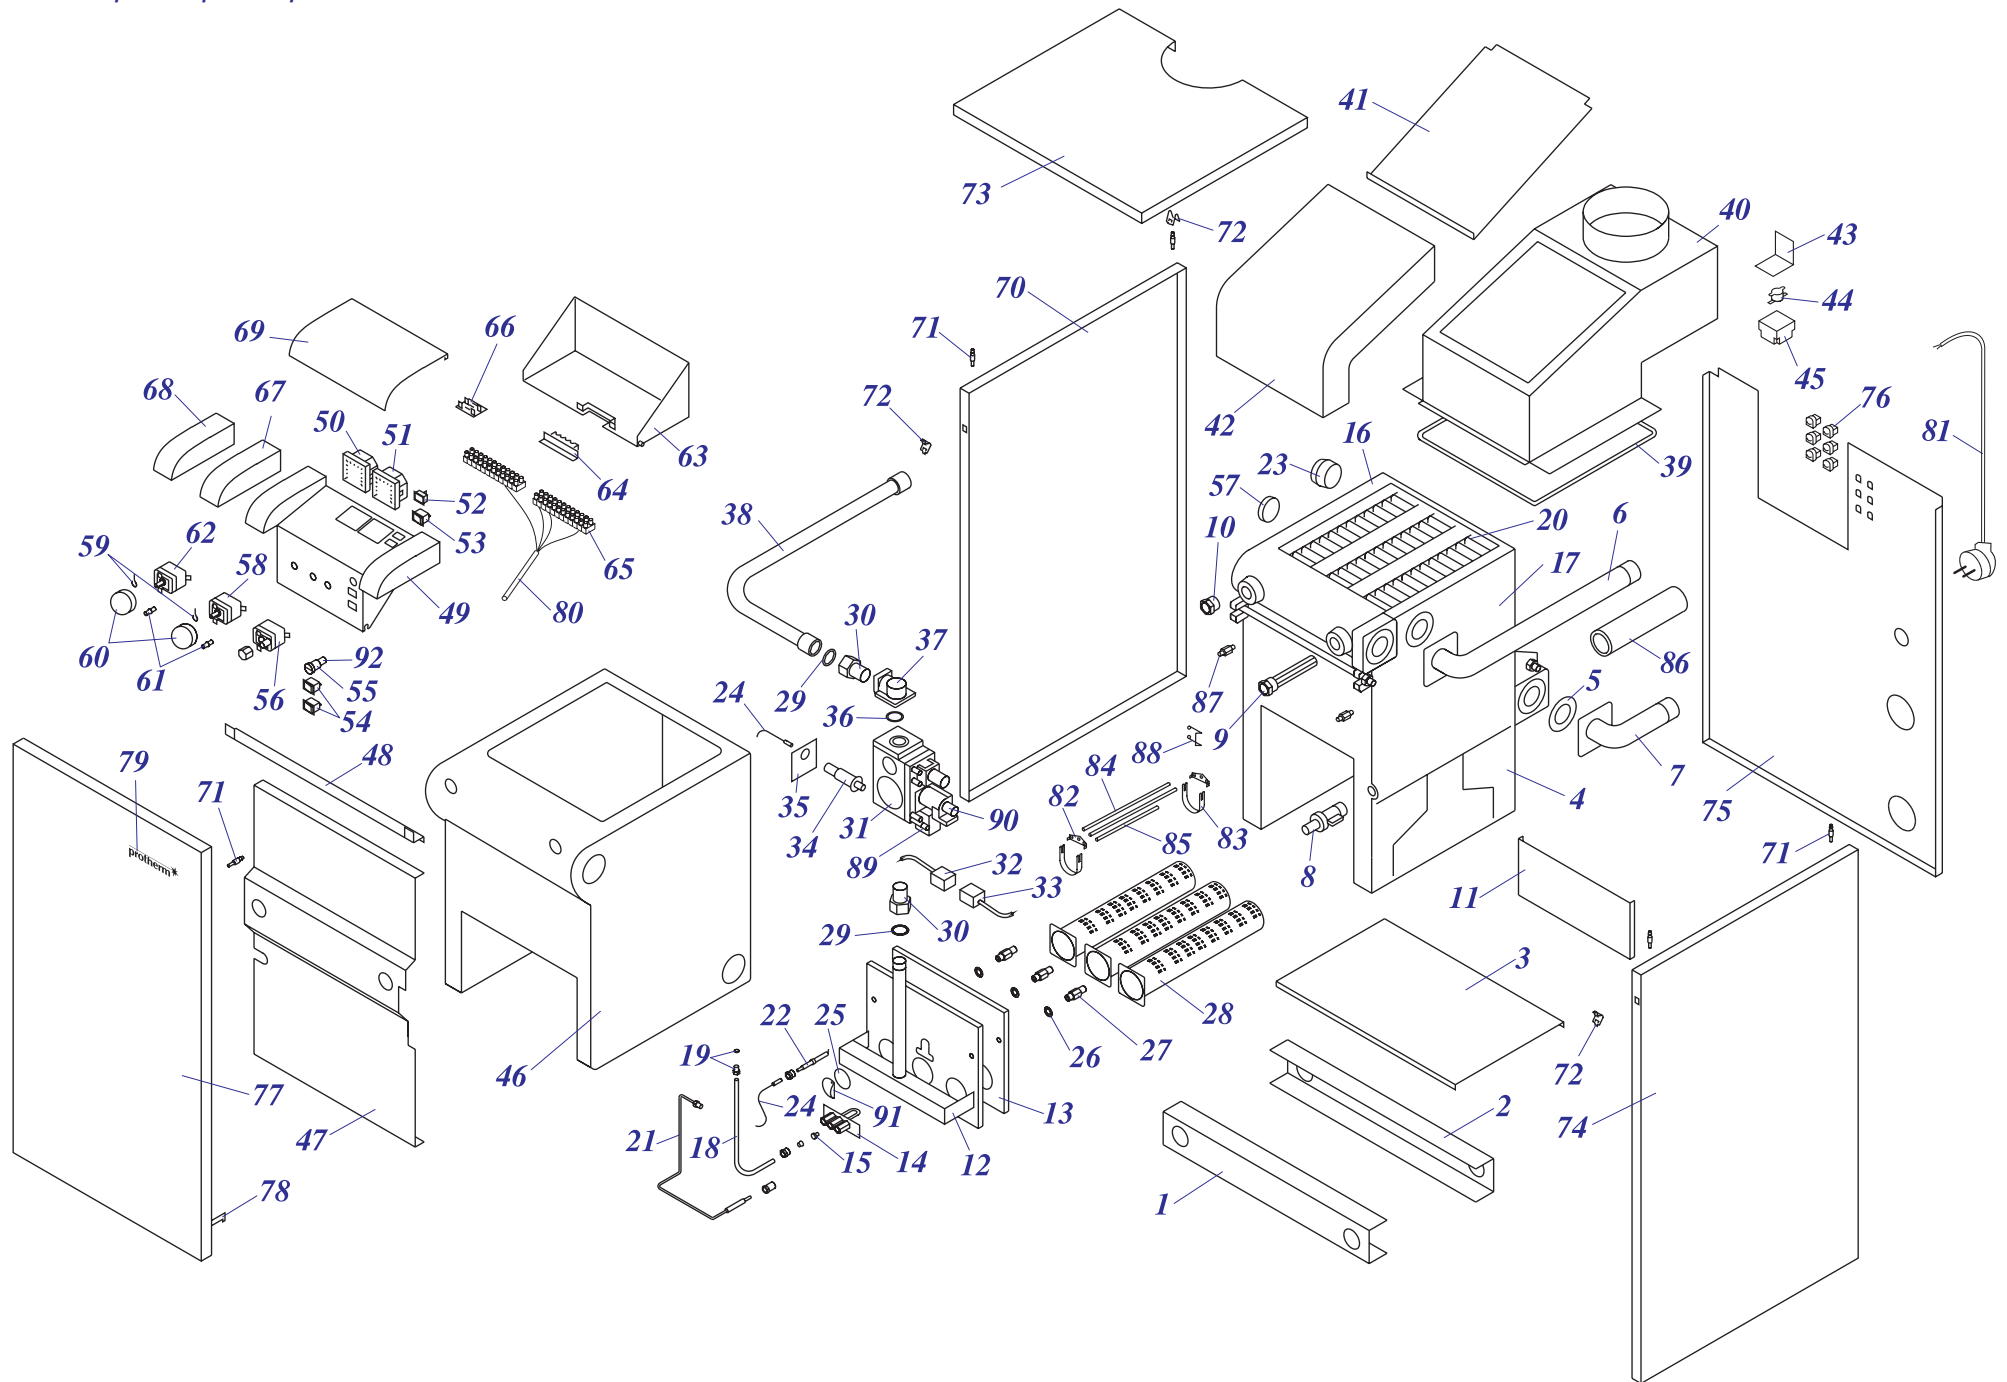

20,30,40,50 PLO 13

20,30,40,50 PLO 13