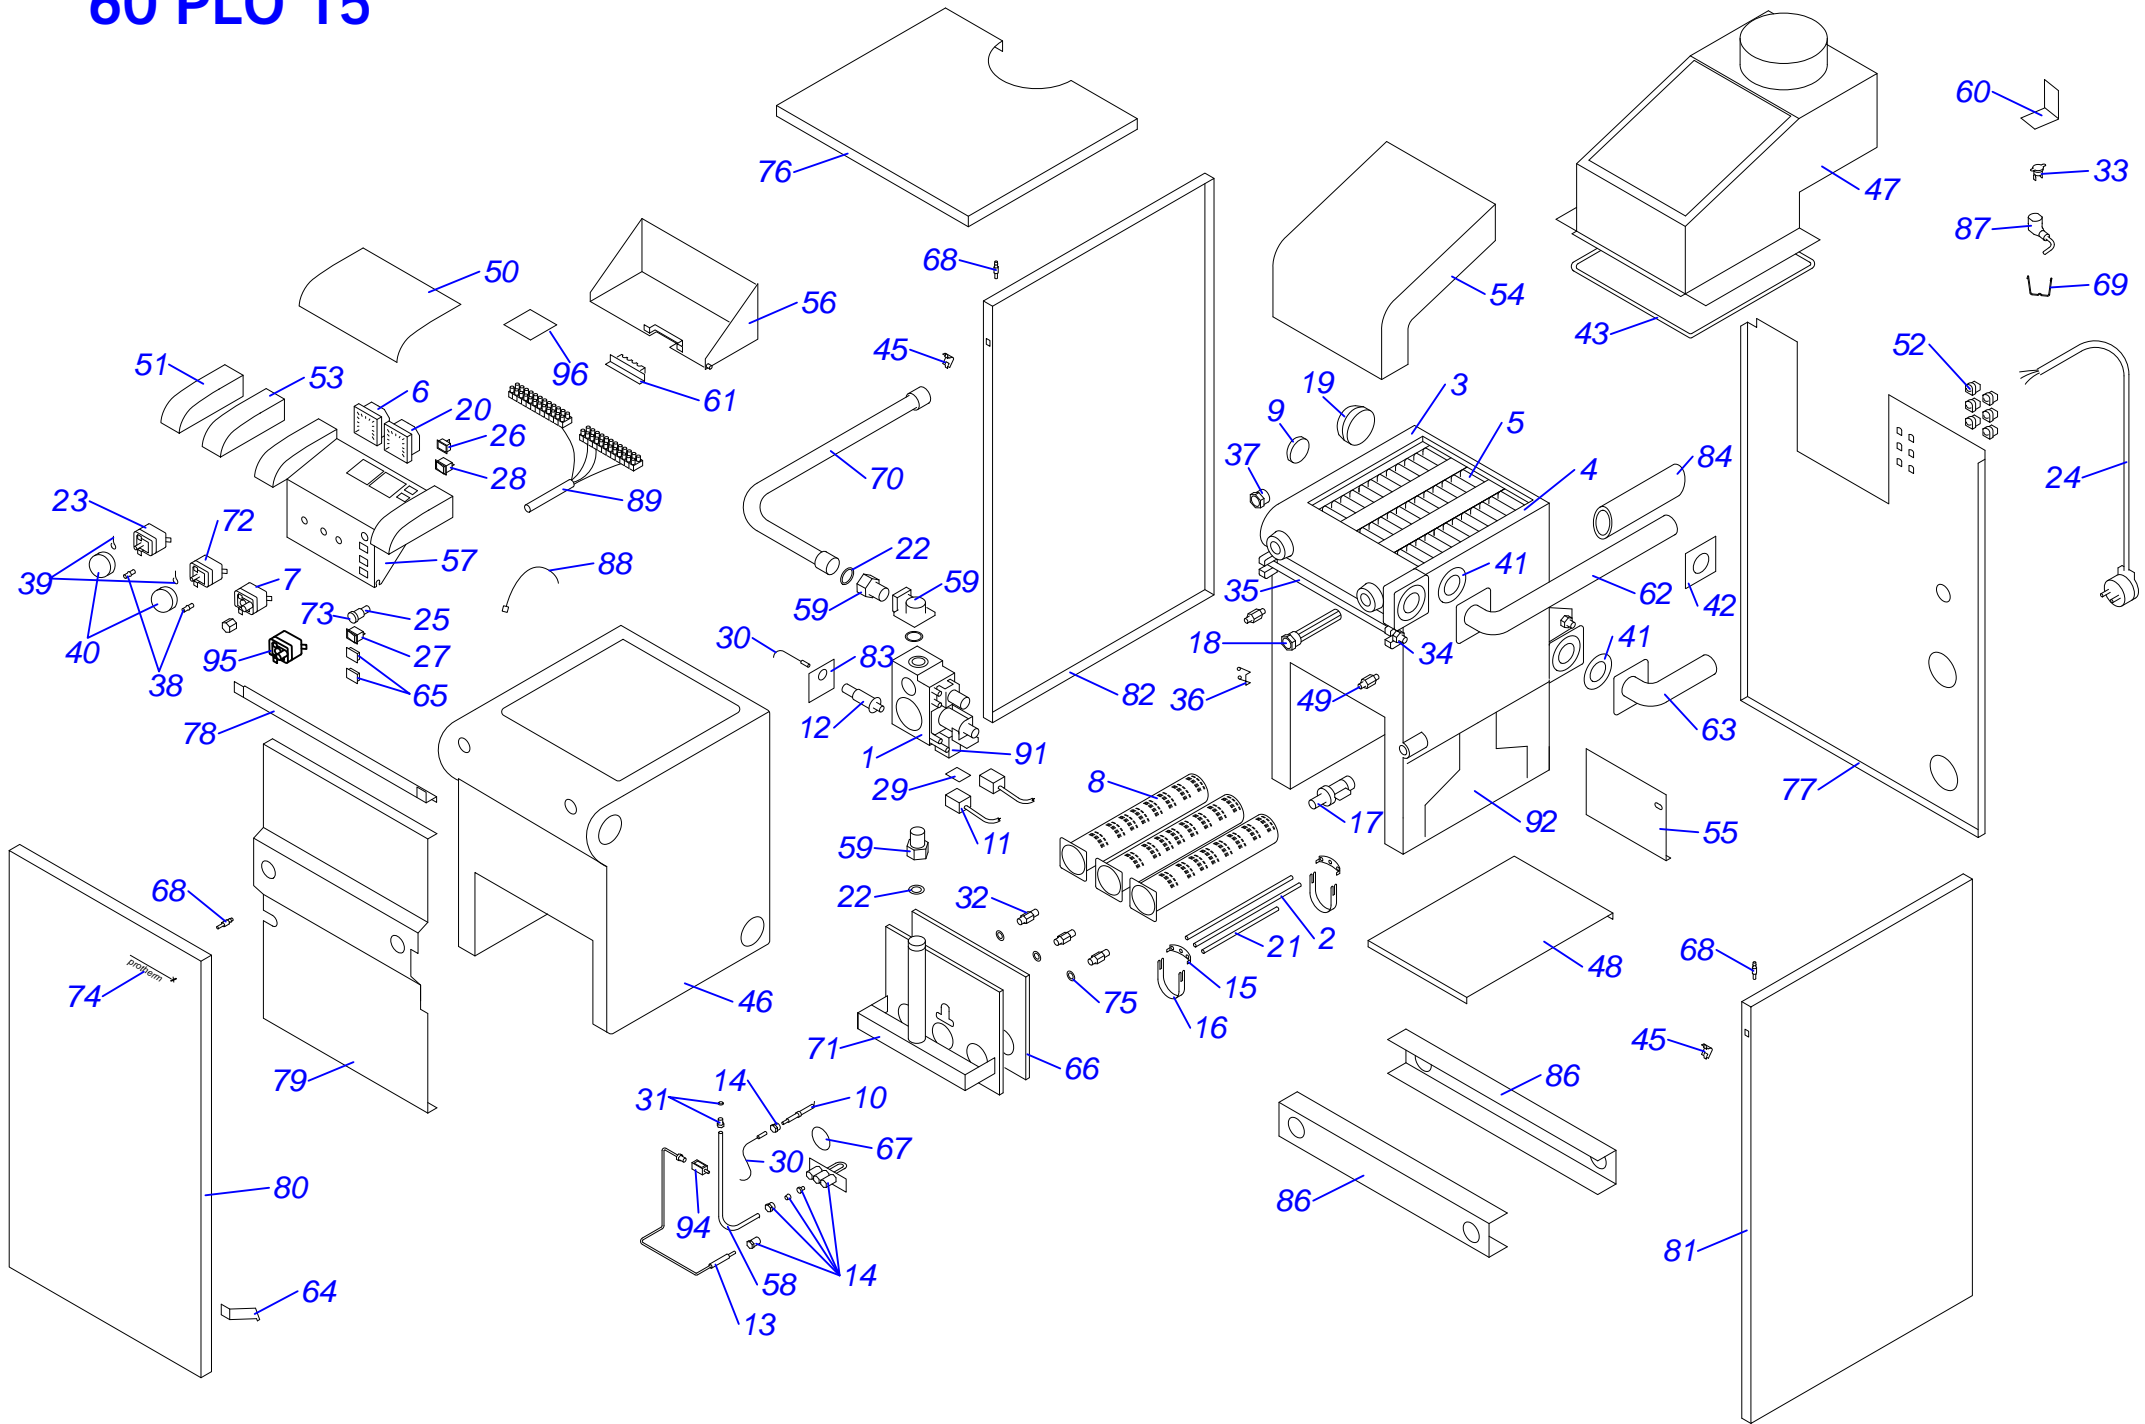

60 PLO 15

Напольные котлы

20,30,40,50,60 PLO 15