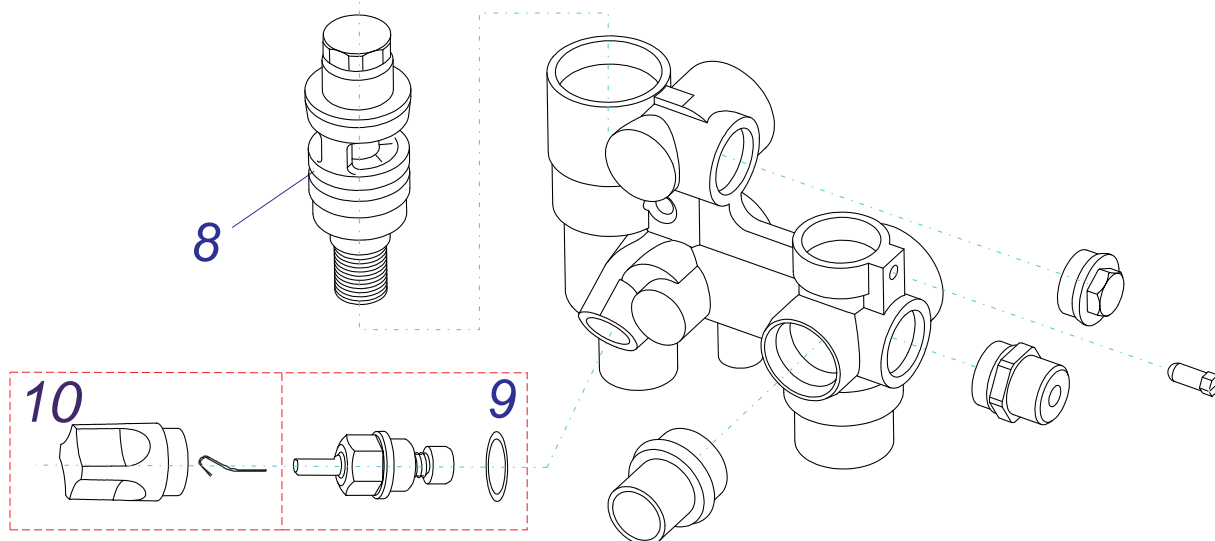

Гидрогруппа KXV17

вход- 0020035088