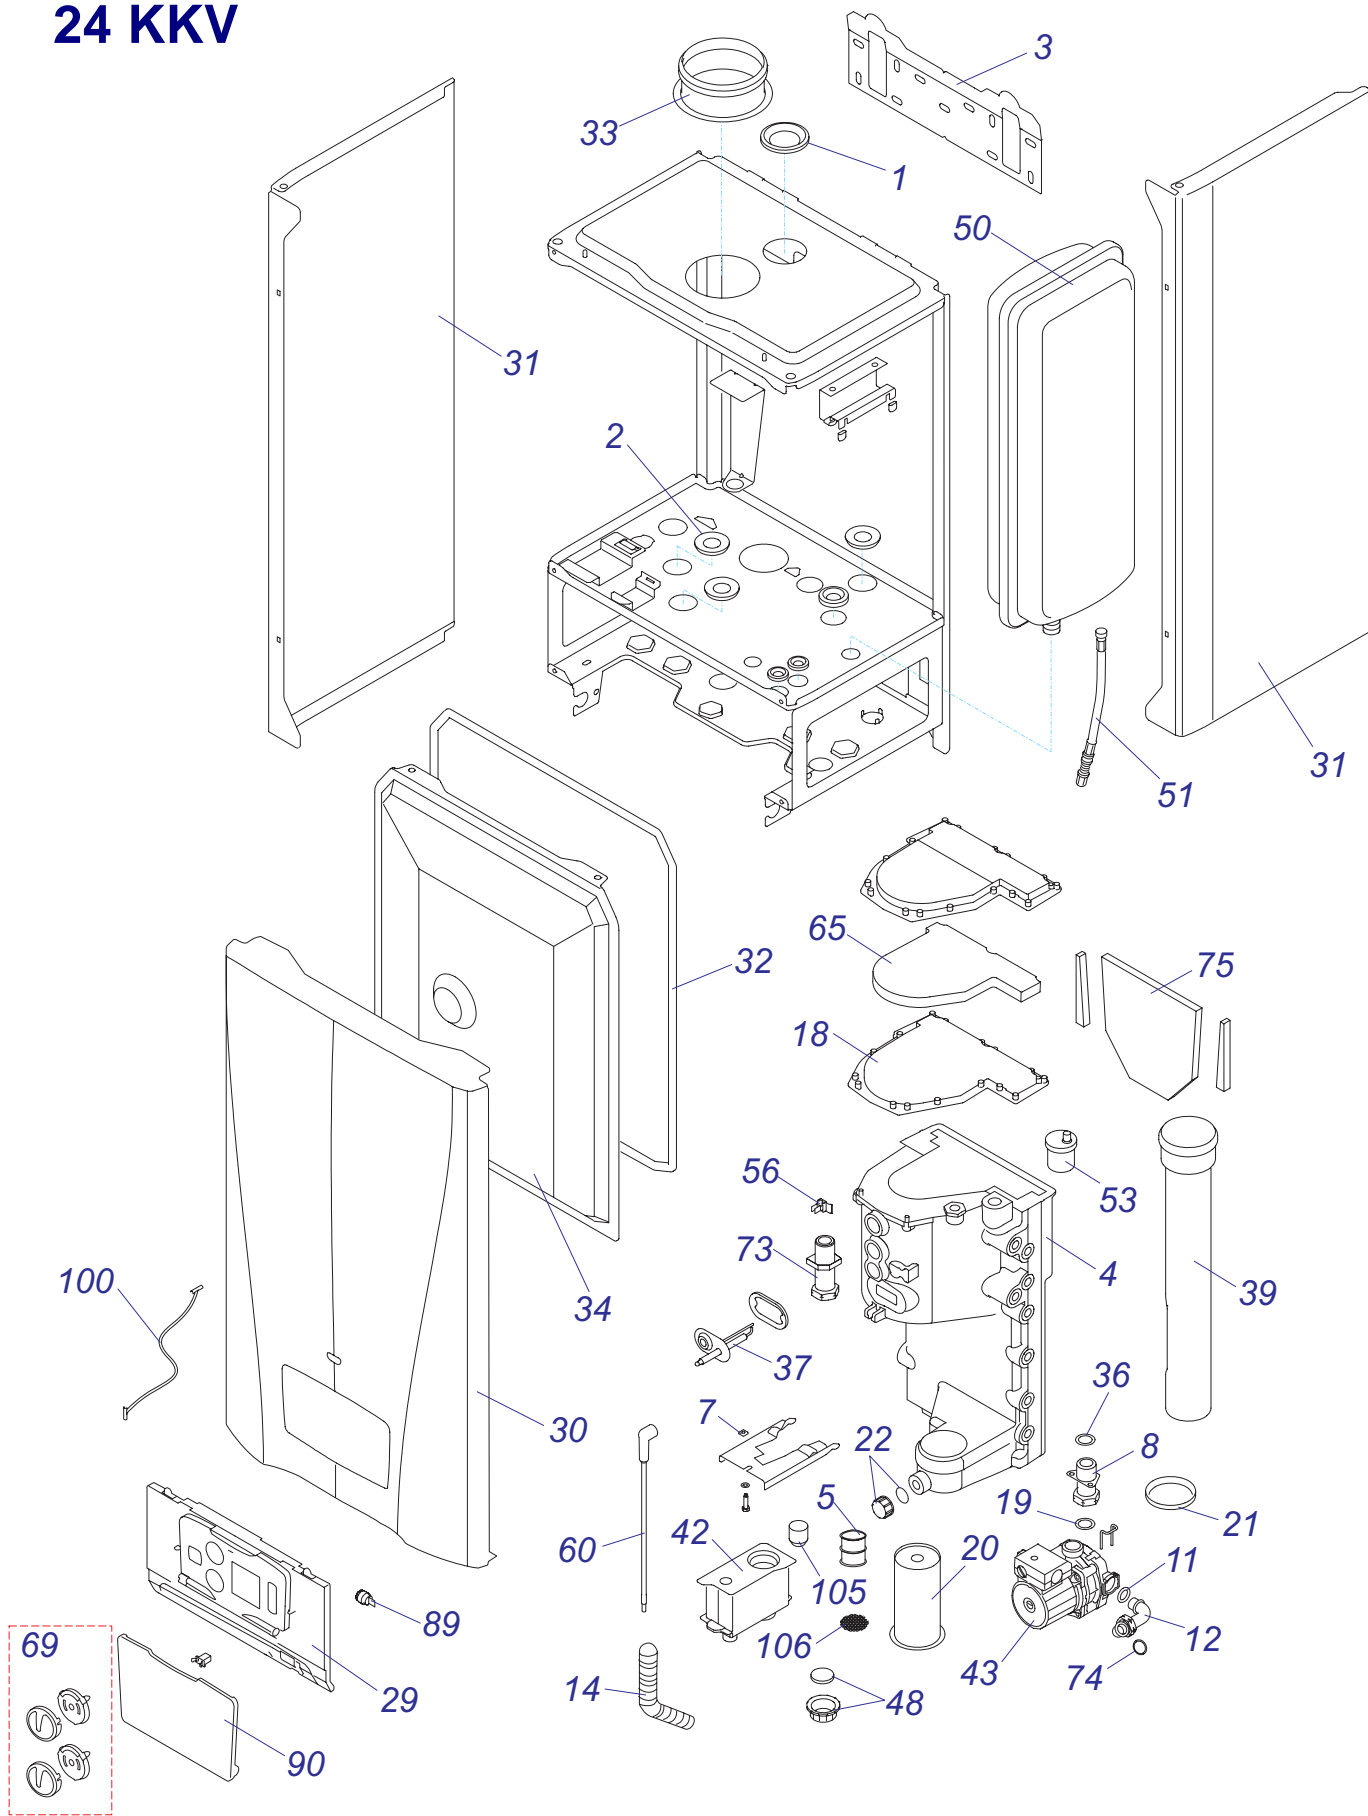

30 KKZ 10 Vod. cesta

30 KKZ 10 Plyn. cesta

30 KKZ 10 Kryty

24 KKV

24 KKV

24 ККВ - ЛЕВ

№	№ для заказа	Название	№	№ для заказа	Название	№	№ для заказа	Название
1	A000035106	Переходник(воздух.клапан)(x2)	37	A000035181	Электрод розжига	73	0020015137	Адаптер
2	A000035107	Прокладка D=15mm(5шт.)	38	0020015133	Газовый клапан G20 24kW	74	0020014659	Прокладка
3	A000035108	Крепежная планка	39	0020015140	Труба выхода продуктов сгор.	75	0020015139	Изоляция
4	0020096388	Теплообменник 24/28kW	40	A000035180	Прокладка вентилятора	76	0020015145	Распределитель
5	A000035115	Адаптер сифона	41	A000035129	Теплообменник пластинчатый	77	0020015146	Трубка
6	A000035119	Корпус	42	A000035130	Сифон сборный	78	0020015147	Трубка расширит.бака
7	A000035121	Держатель с крепежом	43	A000035131	Насос	79	0020015148	Распределитель
8	A000035125	Трубка с креплением	44	A000035132	3-ходовой клапан с двигателем	80	0020015149	Гидравлич. присоединение
9	0020017358	Жгут проводов NN	45	A000035133	Привод 3-ходового клапана	81	0020015150	БАИПАС
10	A000035155	Трубка газовая	46	A000035334	Датчик протока	82	0020015151	Трубка бай-пасса
11	A000035157	Прокладка	47	A000035136	Сетчатый фильтр	83	2000801863	Прокладка
12	A000035158	Трубка	48	A000035186	Заглушка сифона с прокладкой	84	2000801918	Жгут проводов
13	A000035162	Трубка	49	0020015141	Фильтр SV	85	2000801923	Плата термостата
14	A000035165	Трубка	50	0020015142	Расширительный бак 8l	86	2000801932	Предохранитель 125mA
15	A000035166	Комплект зажимов	51	0020015143	Шланг для расширител.бака ККВ	87	0020014182	Прокладка
16	A000035167	Прокладка D15	52	0020015144	Трубка с обратным клапаном	88	2000801957	Прокладка 3/4"
17	A000035168	Прокладка	53	A000035139	Воздухоотводчик	89	2000802017	Демпфер
18	A000035175	Прокладка теплообмен.	54	2000801930	Сетевой выключатель	90	2000802020	Зажим
19	A000035177	Прокладка	55	0020027897	Плата интерфейса	91	2000802032	Кабель платы управления
20	A000035178	Горелка 24kW	56	A000035142	Датчик температуры котла	92	2000801948	Прокладка 18мм
21	A000035179	Прокладка трубки прод.сгор.	57	A000460211	Трансформатор	93	2000801950	Прокладка 10мм
22	A000035182	Заглушка + прокладка	58	A000035144	Трансформатор розжига	94	2000801904	Клапан предохран.3 бара
23	A000035335	Фильтр ГВС	59	A000035147	Жгут проводов к трансф.розжига	95	A000024135	Датчик давления
24	A000035352	Трубка котла (подача)	60	A000035148	Жгут проводов электроду розж.	96	2000801905	Надставка клапана выпуск.
25	A000035360	Присоединение	61	A000035350	Плата 3-ходового клапана	97	2000801947	Зажим D18мм-клапан
26	A000035361	Трубка ХВС (в фильтр)	62	A000035185	Термостат аварий.с держ.	98	2000801951	Зажим D10мм
27	A000035363	Трубка ГВС пластин.теплообм.	63	2000801934	Датчик температуры ГВС	99	0020034962	Клапан подпитки
28	0020020682	Плата управления SYMSI 7	64	2000801935	Датчик температуры котла	100	801874	Держатель
29	0020015153	Панель управления ККВ	65	0020015138	Изоляция теплообмен.	101	0020043955	Прокладка
30	0020015155	Панель облицовки перед.	66	0020014664	Дроссельная шайба	102	801924	Перегород.плата управл.,пласт.
31	A000460216	Панель облицовки бок.	67	0020014665	Зажим D15	103	0020018825	Прокладка (PK3)
32	A000460218	Изоляция турбокам.-компл.	68	0020014786	Предохранитель 315МА ККВ	104	0020044916	Прокладка (PK10)
33	0020015135	Адаптор дымохода	69	0020035583	Ручки управления (3+3+1)	105	0020044917	Поплавков
34	0020015136	Крышка турбокамеры	70	0020015128	Жгут проводов	106	0020044918	Фильтр сифона
35	2000802204	Вентилятор	71	0020015129	Прокладка			
36	A000035112	Прокладка (10 шт)	72	0020015130	Зажим			