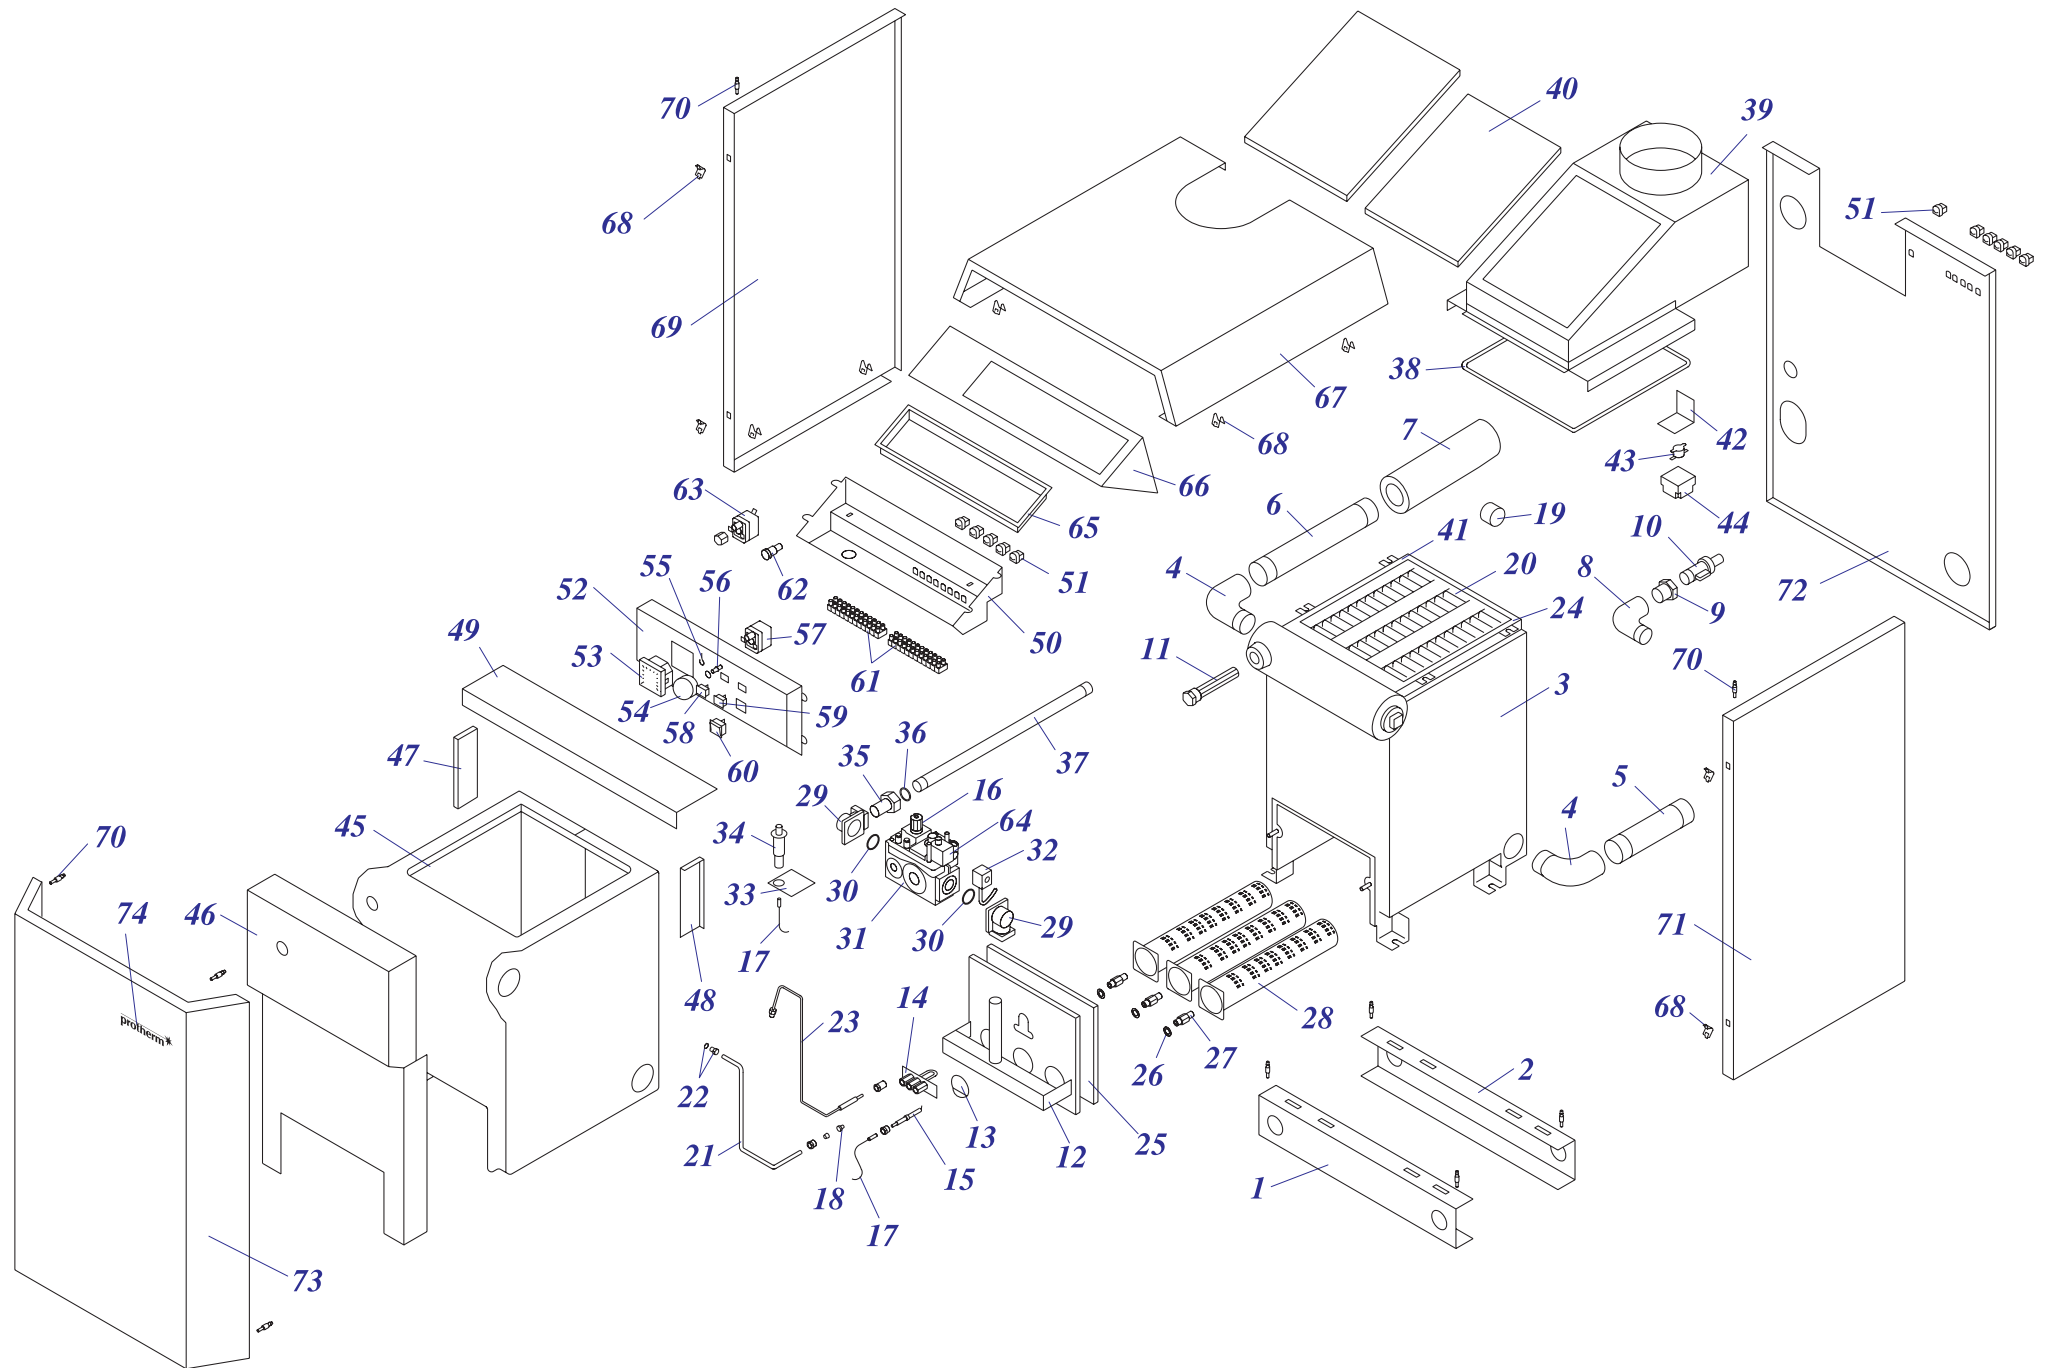

20,30 PLOS 10

20,30 PLOS 10

№	№ для заказа	Название	№	№ для заказа	Название	№	№ для заказа	Название
1	0020043608	Рама котла 23 IN L P	26	0020035252	Прокладка 14x10x1 Cu-плоская	49	0020035529	Опора блока управления Li v.12
2	0020043607	Рама котла 23 IN L	27	0020033276	Форсунка для горелки 2,8мм	50	0020033534	Панель блока управления PLO,KLO
3	0020033615	Чугунный теплообмен.3секц.	28	0020033270	Горелочные трубы	51	0020033838	Переходник кабельный - пласт.
	0020033617	Чугунный теплообмен.3секц.	29	0020033487	Фланец угловой DN 15 R3612	52	0020043266	Панель управления PLOS
4	0020043229	Уголок 90° 6/4"	30	0020033468	Прокладка 22x2,5	53	0020025279	Термометр
5	0020043482	Трубка котла(обратка)6/4" 40,50TLO	31	0020025219	Газовый клапан 820 SIT NOVA	54	0020033442	Ручки управления
6	0020043453	Трубка котла(подача)6/4" 40,50TLO	32	0020027518	Кабель для NOVA 820	55	0020033445	Ограничительная пружина
7	0020043191	Изоляция трубы котла 6/4"	33	0020035593	Крепление кнопки пьезорозжига PLO	56	0020033444	Ограничительный винт
8	0020043228	Уголок 90° 1"	34	0020027519	Кнопка пьезорозжига NOVA	57	0020025281	Термостат рабочий (TY)
9	0020043231	Переход 1"-1/2"	35	0020043119	Резьбовое соединение VE4300-1/2"	58	0020033182	Сигнализатор оранжевый
10	0020033328	Шаровой кран выход. 1/2"	36	0020027665	Прокладка 24x15x2	59	0020033228	Выключатель (функциональный)
11	0020027662	Гильза для 3 датчиков	37	0020043441	Трубка газовая -вход 20,30 PLO	60	0020033230	Выключатель (функциональный)
12	0020043338	Основание горелки 20PLO	38	0020033480	Уплотнительный шнур 5x5	61	0020033240	Клеммник 6336-37-12-10
	0020033728	Основание горелки 30PLO	39	0020033601	Стабилизатор тяги 20 PLOS, TLO	62	0020033180	Держатель для предохранителя
13	0020043376	Створка глазка 207		0020033602	Стабилизатор тяги 30 PLOS, TLO	63	0020025286	Термостат аварийный (LY)
14	0020027523	Горелка запальная для PLO	40	0020043345	Изоляция стабилизатора тяги 20PLO	62	0020027522	Катушка газового клапана NOVA 820
15	0020027506	Электрод розжига для PLO		0020033576	Изоляция стабилизатора тяги 30PLO	65	0020033840	Рамка 257x97пласт.(EL,B100,NL)
16	0020027588	Катушка модуляции SIT 824/836	41	0020033941	Секция теплообмен. (левая)	66	0020033775	Панель облицовки (лиц.) KLO,PLO
17	0020033250	Провод к электроду розжига 500мм	42	0020033527	Держатель термостата прод.сгор.	67	0020043369	Панель облицов.(верх.)20TLO,PLOS
18	0020033281	Сопло для запал.горелки G27.2	43	0020033306	Термостат биметал.необратим.85°C		0020044867	Панель облицов.(верх.)30TLO,PLOS
19	0020033944	Ниппель 47x36-G1	44	0020033325	Защитный кожух датчика продукт.сгор	68	0020033555	Зажим 16
20	0020033943	Секция теплообмен. (средняя)	45	0020043343	Изоляция теплообмен.(перед.)20PLO	69	0020035314	Панель облицовки бок.L 20,30PLOS
21	0020033879	Трубка		0020033574	Изоляция теплообмен.(перед.)30PLO	70	0020033554	Штырь M4
22	0020033251	Винтовое соединение 6мм		0020043350	Изоляция теплообмен.(задн.)23PLO	71	0020035315	Панель облицов.бок. P 20,30PLOS
23	0020027520	Термопара 55мм, M9x1	46	0020043379	Изоляция теплообмен. 20PLO	72	0020035316	Панель облицов.задн. 20PLOS,TLO
24	0020033942	Секция теплообмен. (правая)		0020043380	Изоляция теплообмен. 30PLO		0020043391	Панель облицов.задн. 30PLOS,TLO
25	0020033564	Изоляция горелки 20PLO	47	0020035531	Стойка (левая) - Li v.11	73	0020043377	Панель облицов.перед. 20,30 Li
	0020033566	Изоляция горелки 30PLO	48	0020035532	Стойка (правая) - Li v.11	74	0020035103	Этикетка PROTHERM 70