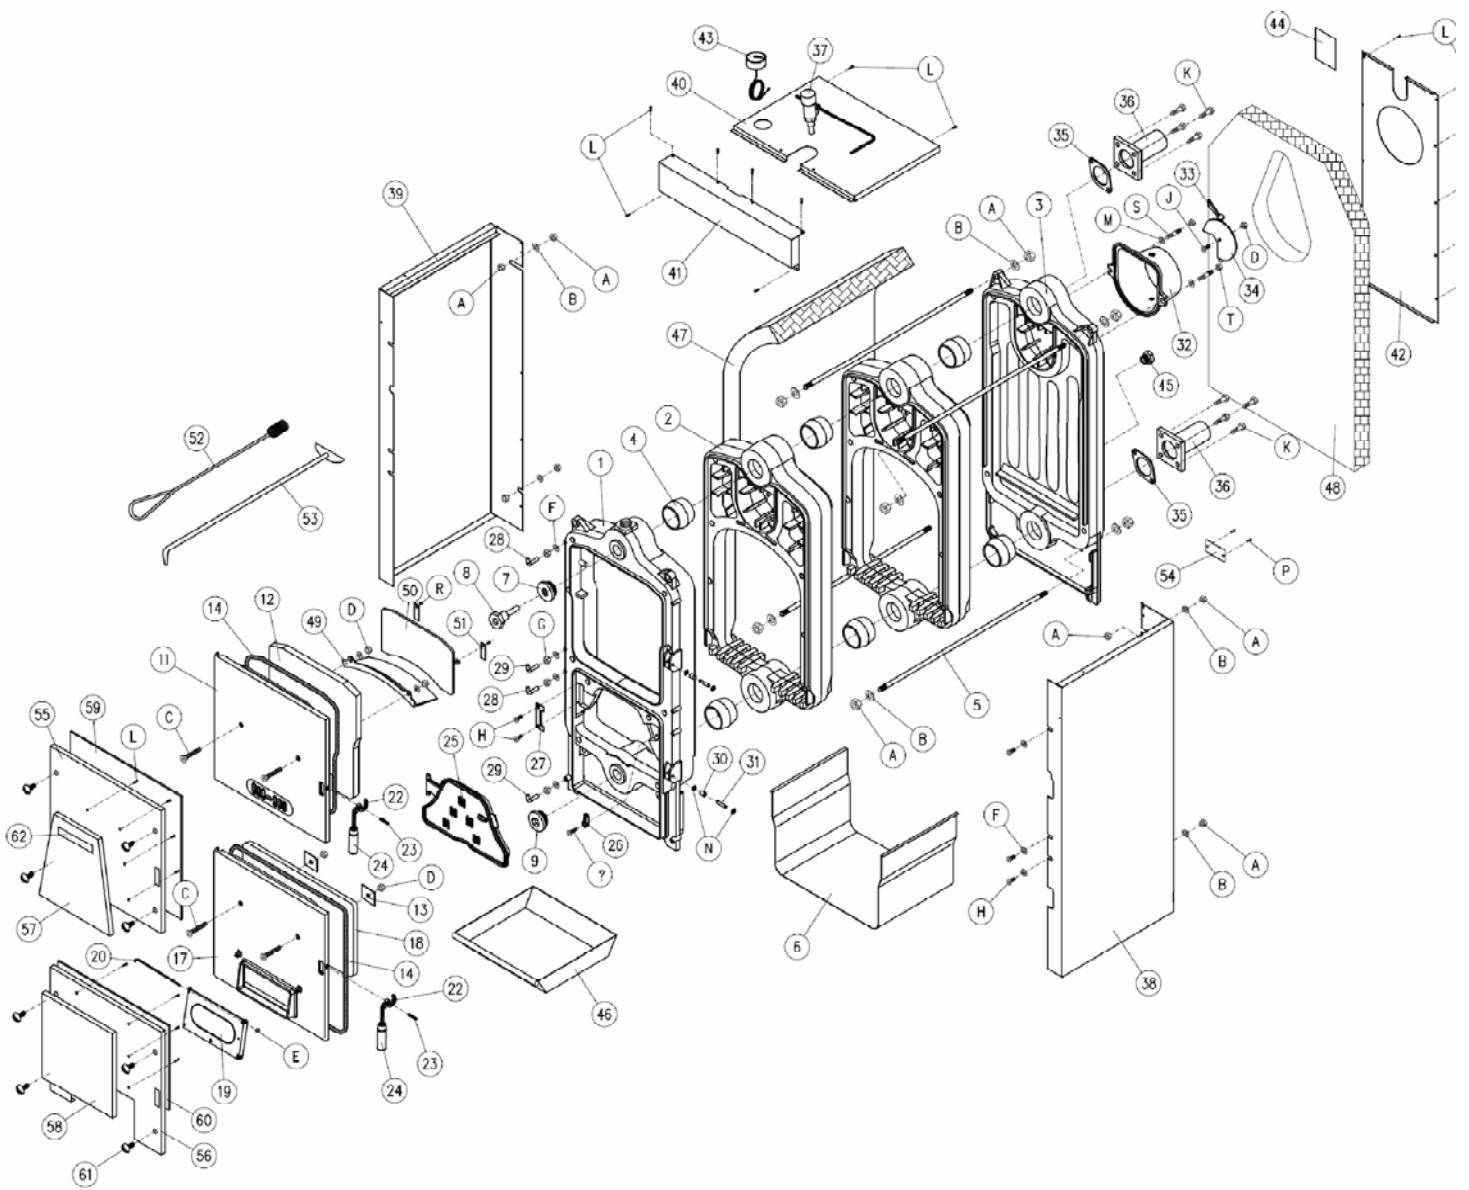

EXPLODED DRAWING

JULY 2009

PROTHERM SOLITECH PLUS SOLID FUEL FIRED CAST IRON BOILER

PRODUCT TYPE & ITEM NR.

SOLITECH PLUS

3	4	5	6	7	8
---	---	---	---	---	---

MALZEME KODU MATERIAL CODE	SPARE PART LIST		JULY 2009						ÜCRET KODU PRICE
	PROTHERM SOLITECH PLUS SOLID FUEL FIRED CAST IRON BOILER		PRODUCT TYPE & ITEM NR.						
			SOLITECH PLUS						
	3	4	5	6	7	8			
2007609925	SOLID PLUS ÜST KAPI SEPERATÖRÜ - KOMPLE (DAHİLİ)	UPPER FRONT DOOR SEPARATOR	49	49	49	49	49	49	37
2007609926	SOLID PLUS DUMAN SEPERATÖRÜ (DAHİLİ)	SMOKE SEPARATOR	50	50	50	50	50	50	37
2007609927	SOLID PLUS DUMAN SEPERATÖRÜ MONTAJ SACI	SMOKE SEPARATOR FIXING SHEET	51	51	51	51	51	51	6
2007602668	DKY TEMİZLEME FIRÇASI (PLUS)	CLEANING BRUSH	52	52	52	52	52	52	35
2007602224	DKY GEL-BERİ VE ŞİŞLEME ÇUBUĞU	ASH SCRAPER ROD	53	53	53	53	53	53	31
2007610092	PROTHERM SOLITECH PLUS ÖN ÜST SAC (kırmızı)	UPPER DOOR CASING (red)	55	55	55	55	55	55	45
2007610094	PROTHERM SOLITECH PLUS ÖN ALT SAC (kırmızı)	LOWER DOOR CASING (red)	56	56	56	56	56	56	39
2007610091	PROTHERM SOLITECH PLUS ÖN ÜST DEKOR SACI (gri)	UPPER DOOR DECORATION CASING (grey)	57	57	57	57	57	57	45
2007610093	PROTHERM SOLITECH PLUS ÖN ALT DEKOR SACI (gri)	LOWER DOOR DECORATION CASING (grey)	58	58	58	58	58	58	45
2005015500	ÜST KAPI DEKOR SACI ALTI İZOLASYONU	UPPER DOOR INSULATION	59	59	59	59	59	59	39
2005015500	ALT KAPI DEKOR SACI ALTI İZOLASYONU	LOWER DOOR INSULATION	60	60	60	60	60	60	39
2007603555	MK ÖZEL SAC MONTAJ CIVATASI - YENİ	SPECIAL SHEET METAL FIXING BOLT	61	61	61	61	61	61	15
2007609957	PROTHERM LOGO	PROTHERM STICKER	62	62	62	62	62	62	19
2007610124	SOLID PLUS KULLANMA KLAVUZU PROTHERM RUSÇA	SOLID PLUS USER MANUAL							19
2002010750	M12 SOMUN TS1026/1 GAL.	NUT M12 TS1026/1	A	A	A	A	A	A	5
2002023332	A13 RONDELA TS79/2 GALV.(DIN 125)	WASHER A13 TS 79/2	B	B	B	B	B	B	5
2007602284	M6X40 YHB CIVATA TS1023/4 - PAS.	M6x40 FILLESTER COUNTERSUNK HEAD BOLT	C	C	C	C	C	C	5
2002010660	M6 SOMUN TS1026/1	NUT M6 TS1026/1	D	D	D	D	D	D	1
2002010290	M4 SOMUN	NUT M4	E	E	E	E	E	E	1
2002022735	A8.4 RONDELA TS79/2(CK)	WASHER A8.4 TS79/2	F	F	F	F	F	F	1
2002010686	M8 6K SOMUN TS1026/1 CK	NUT M8 TS1026/1	G	G	G	G	G	G	3
2007602385	M8X15 YHB VIDA TS1023/4A	M8x15 FILLESTER COUNTERSUNK HEAD BOLT	H	H	H	H	H	H	5
2007602805	M8X20 YHB VIDA	M8x20 FILLESTER COUNTERSUNK HEAD BOLT	I	I	I	I	I	I	5
2007602265	M6X30 HAVSA B.CIVATA TS1023/4B - PAS.	M6x30 FILLESTER COUNTERSUNK HEAD BOLT	J	J	J	J	J	J	5
2002011338	M10X25 A.K ÇELİK CIVATA TS1021/1	M10X25 HEXAGONAL HEAD BOLT	K	K	K	K	K	K	6
2002005468	4.2X9.5 SAÇ VIDA DIN7981(SIVRI)-SIYAH	4.2X9.5 SELF TAPPING SCREW	L	L	L	L	L	L	1
2002022750	A10.5 RONDELA TS 79/2	WASHER A10.5 TS 79/2	M	M	M	M	M	M	1
2007609769	EMNİYET RONDELASI - 4 - DIN 6799	LOCK WASHER - 4 - DIN 6799	N	N	N	N	N	N	1
2007603455	M6X12 AKB CIVATA	M 6X12 HEXAGONAL HEAD BOLT	R	R	R	R	R	R	5
2002071155	M10X40 SAPLAMA (12X20)	STUD M10X40	S	S	S	S	S	S	9
2002010720	M10 6K SOMUN TS1026/1 CK	NUT M10 TS1026/1	T	T	T	T	T	T	5