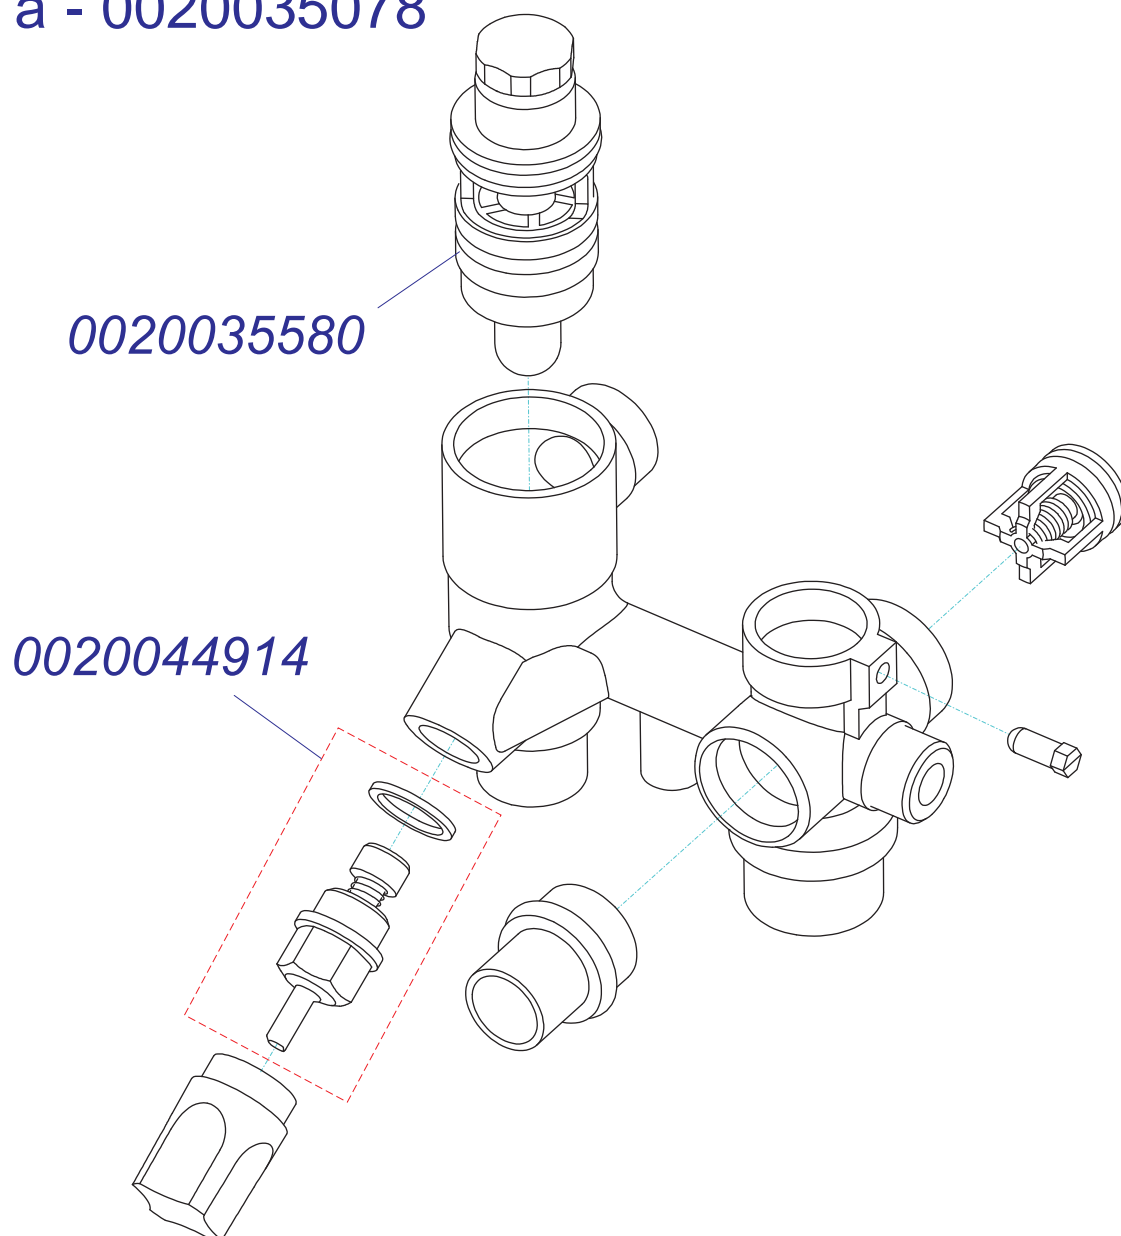

Àëäðîäðóî à BXV17

âõî ä - 0020035078

âõî ä - 0020035079