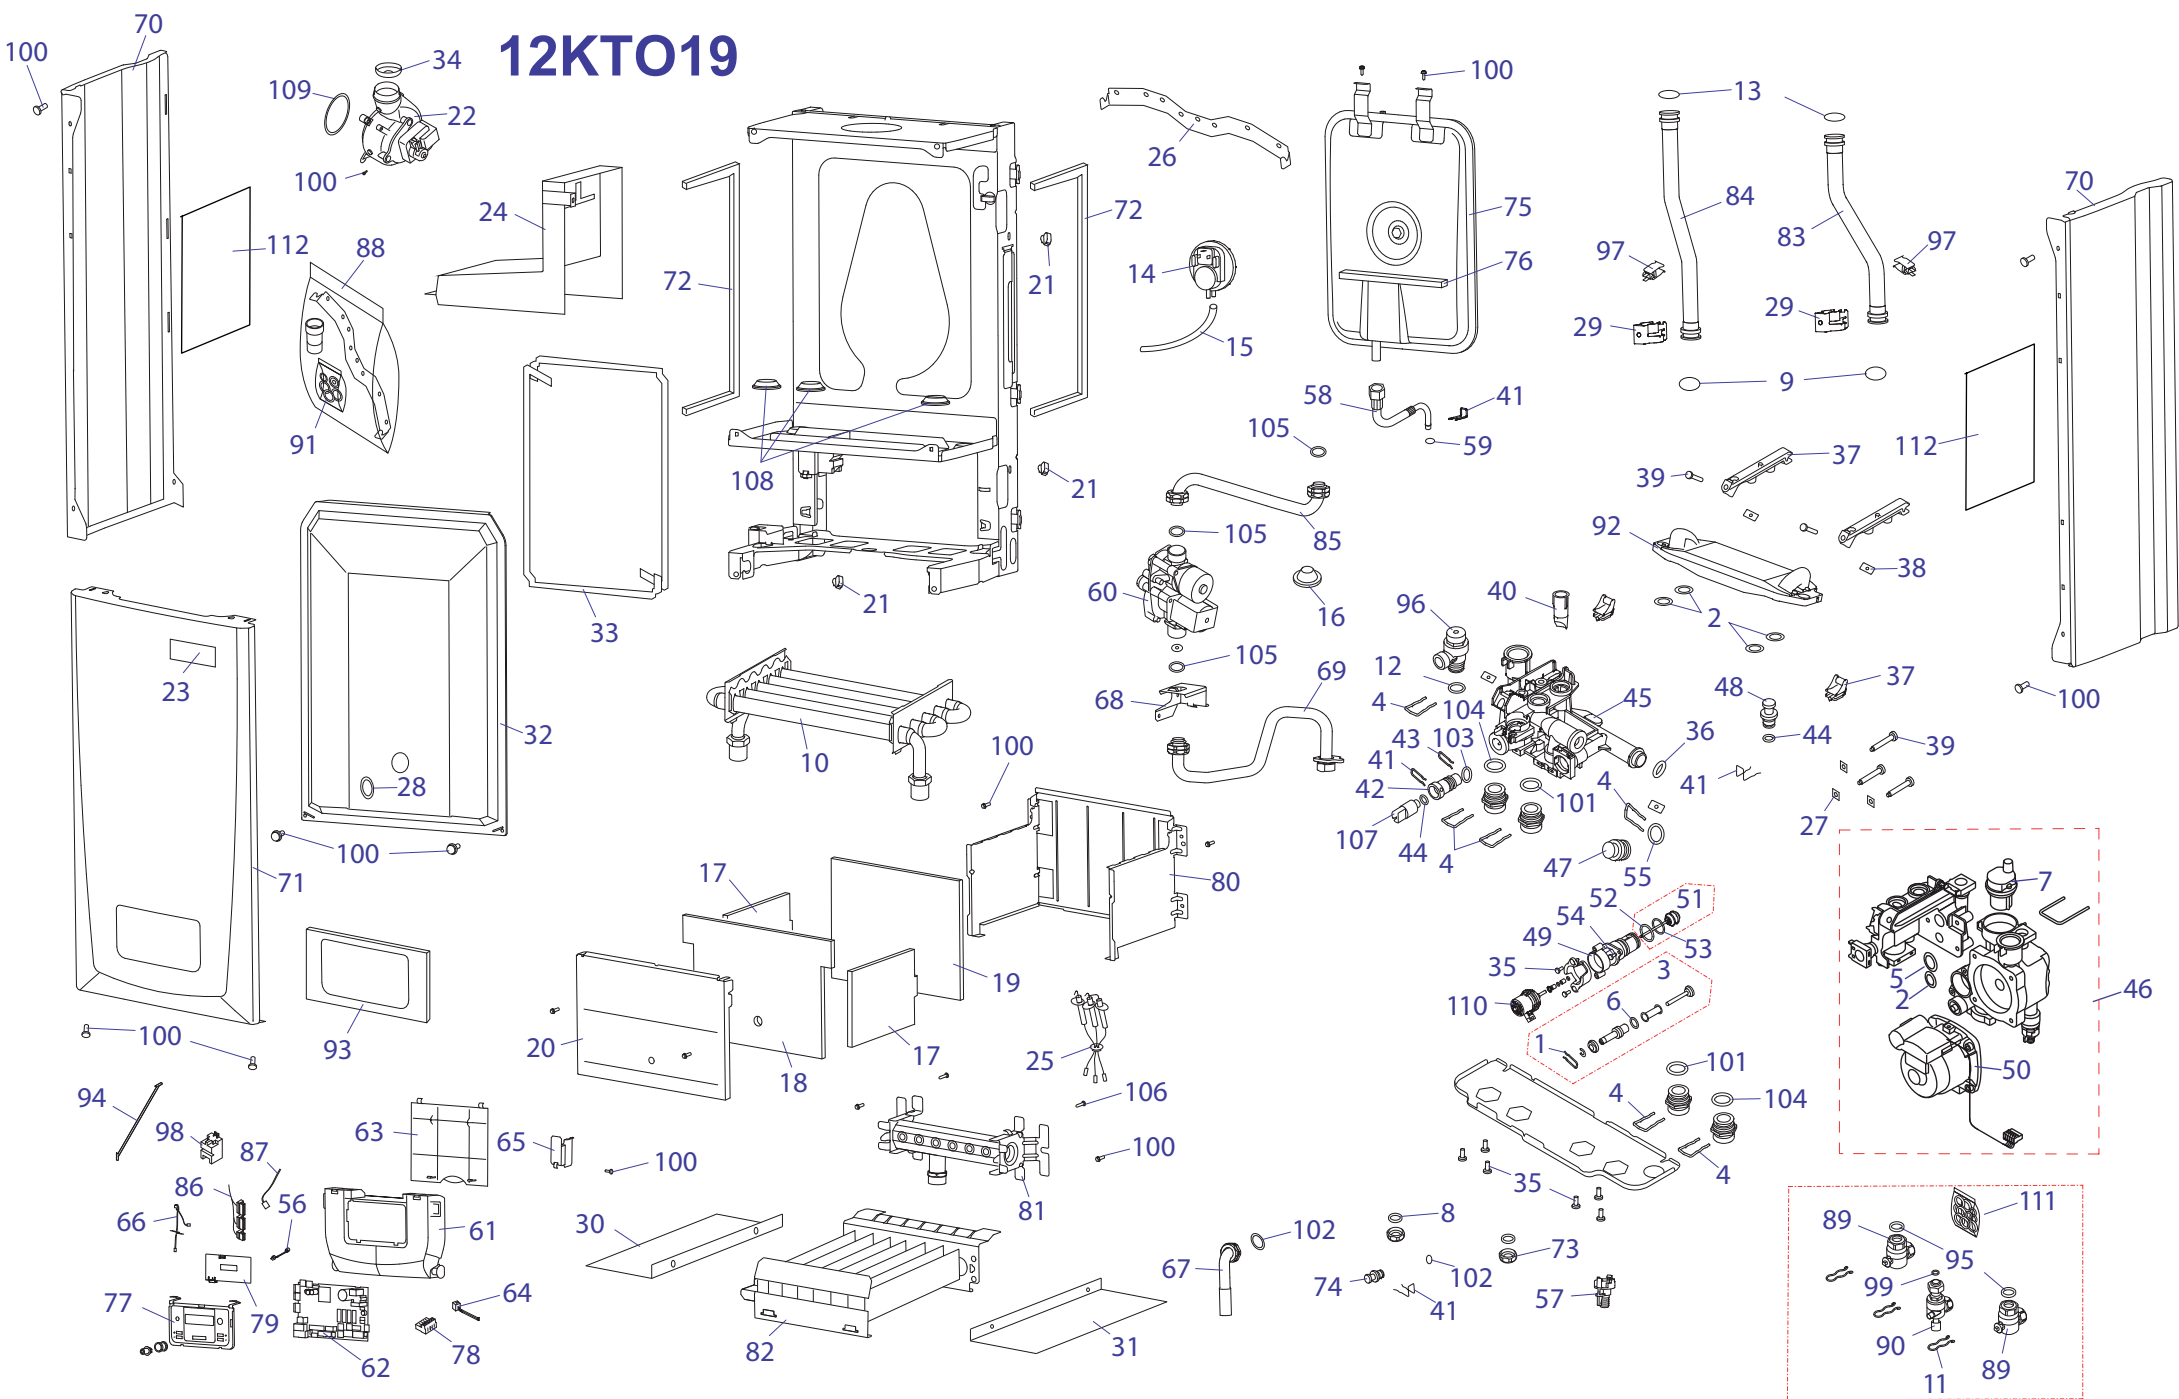

12KTO19

12КТО19