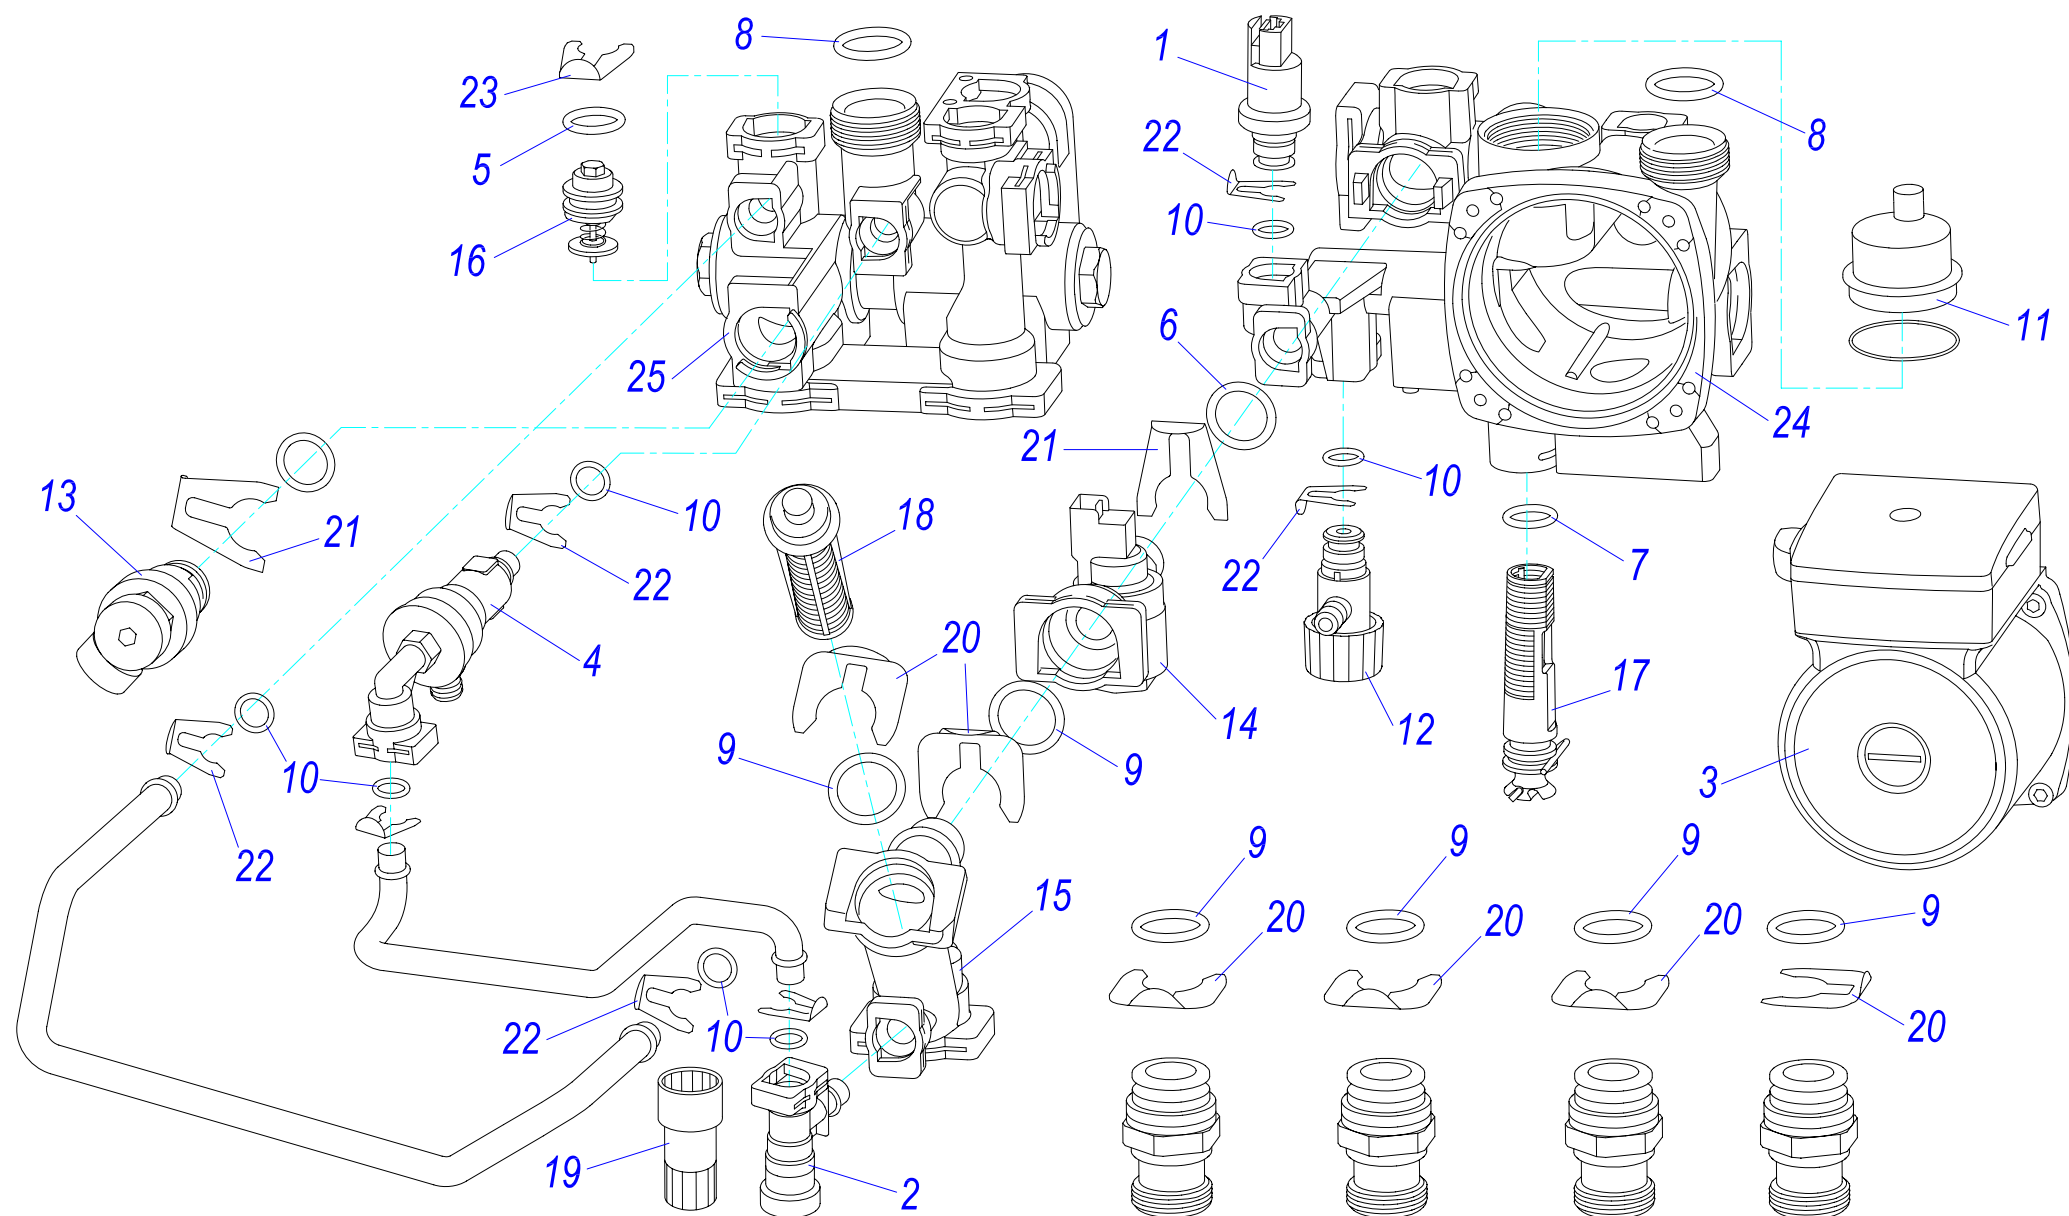

Гидрогруппа 23BXVE (IWC-DIN)

Гидрогруппа 23BXVE (IWC-DIN)

№	№ для заказа	Название	№	№ для заказа	Название	№	№ для заказа	Название
	0020034751	Гидроблок IWC-DIN	9	2000801956	Прокладка 20мм	18	2000801906	Фильтр ГВС
1	0020023216	Датчик давления	10	2000801950	Прокладка 10мм	19	2000801905	Надставка клапана выпуск.
2	0020034962	Клапан подпитки	11	2000801898	Клапан воздуховыпус.	20	2000801945	Зажим D20мм-трубка VV(x10)
3	0020035017	Головка насоса 5м ННД	12	2000801902	Клапан сливной	21	2000801947	Зажим D18мм-клапан
4	0020027681	Обратный клапан - (пластик)	13	2000801904	Клапан предохранительный 3 бара	22	2000801951	Зажим D10мм
5	2000801943	Прокладка бай-пасса	14	2000801910	Датчик протока ГВС	23	2000801961	Зажим бай-пасса
6	2000801948	Прокладка 18мм	15	2000802482	Трубка Z	24	2000801900	Гидроблок пласт.-вход
7	2000801953	Прокладка 13мм	16	2000801909	БАЙПАС	25	0020015126	Гидроблок пласт.-выход
8	2000801954	Прокладка 18мм - насос	17	2000801897	Фильтр теплоносителя