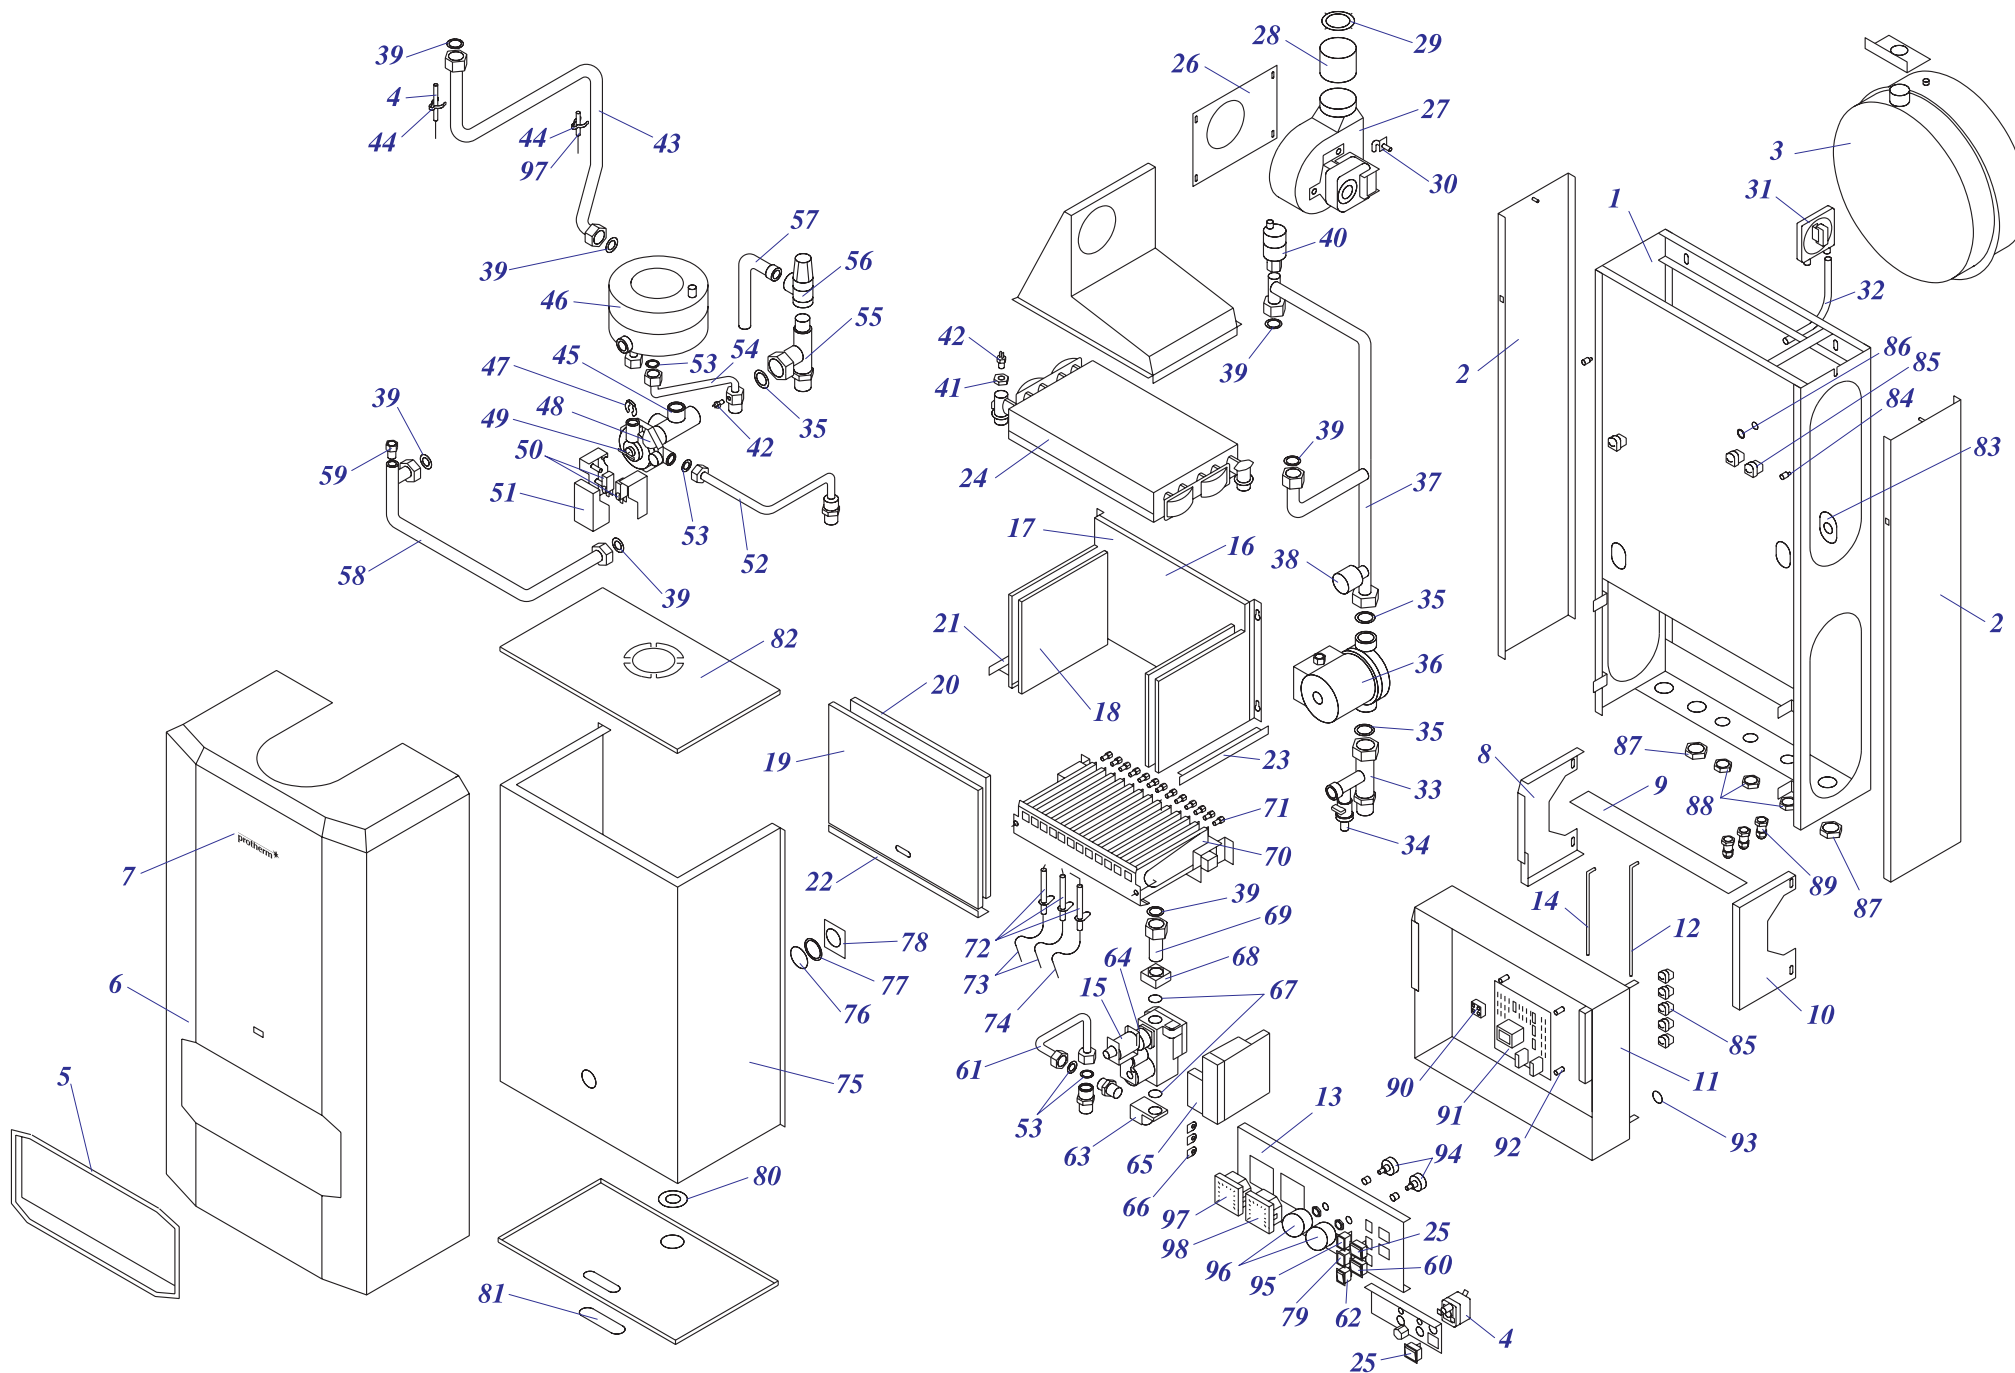

24 KTV 10

24 KTV 10 (Honeywell)