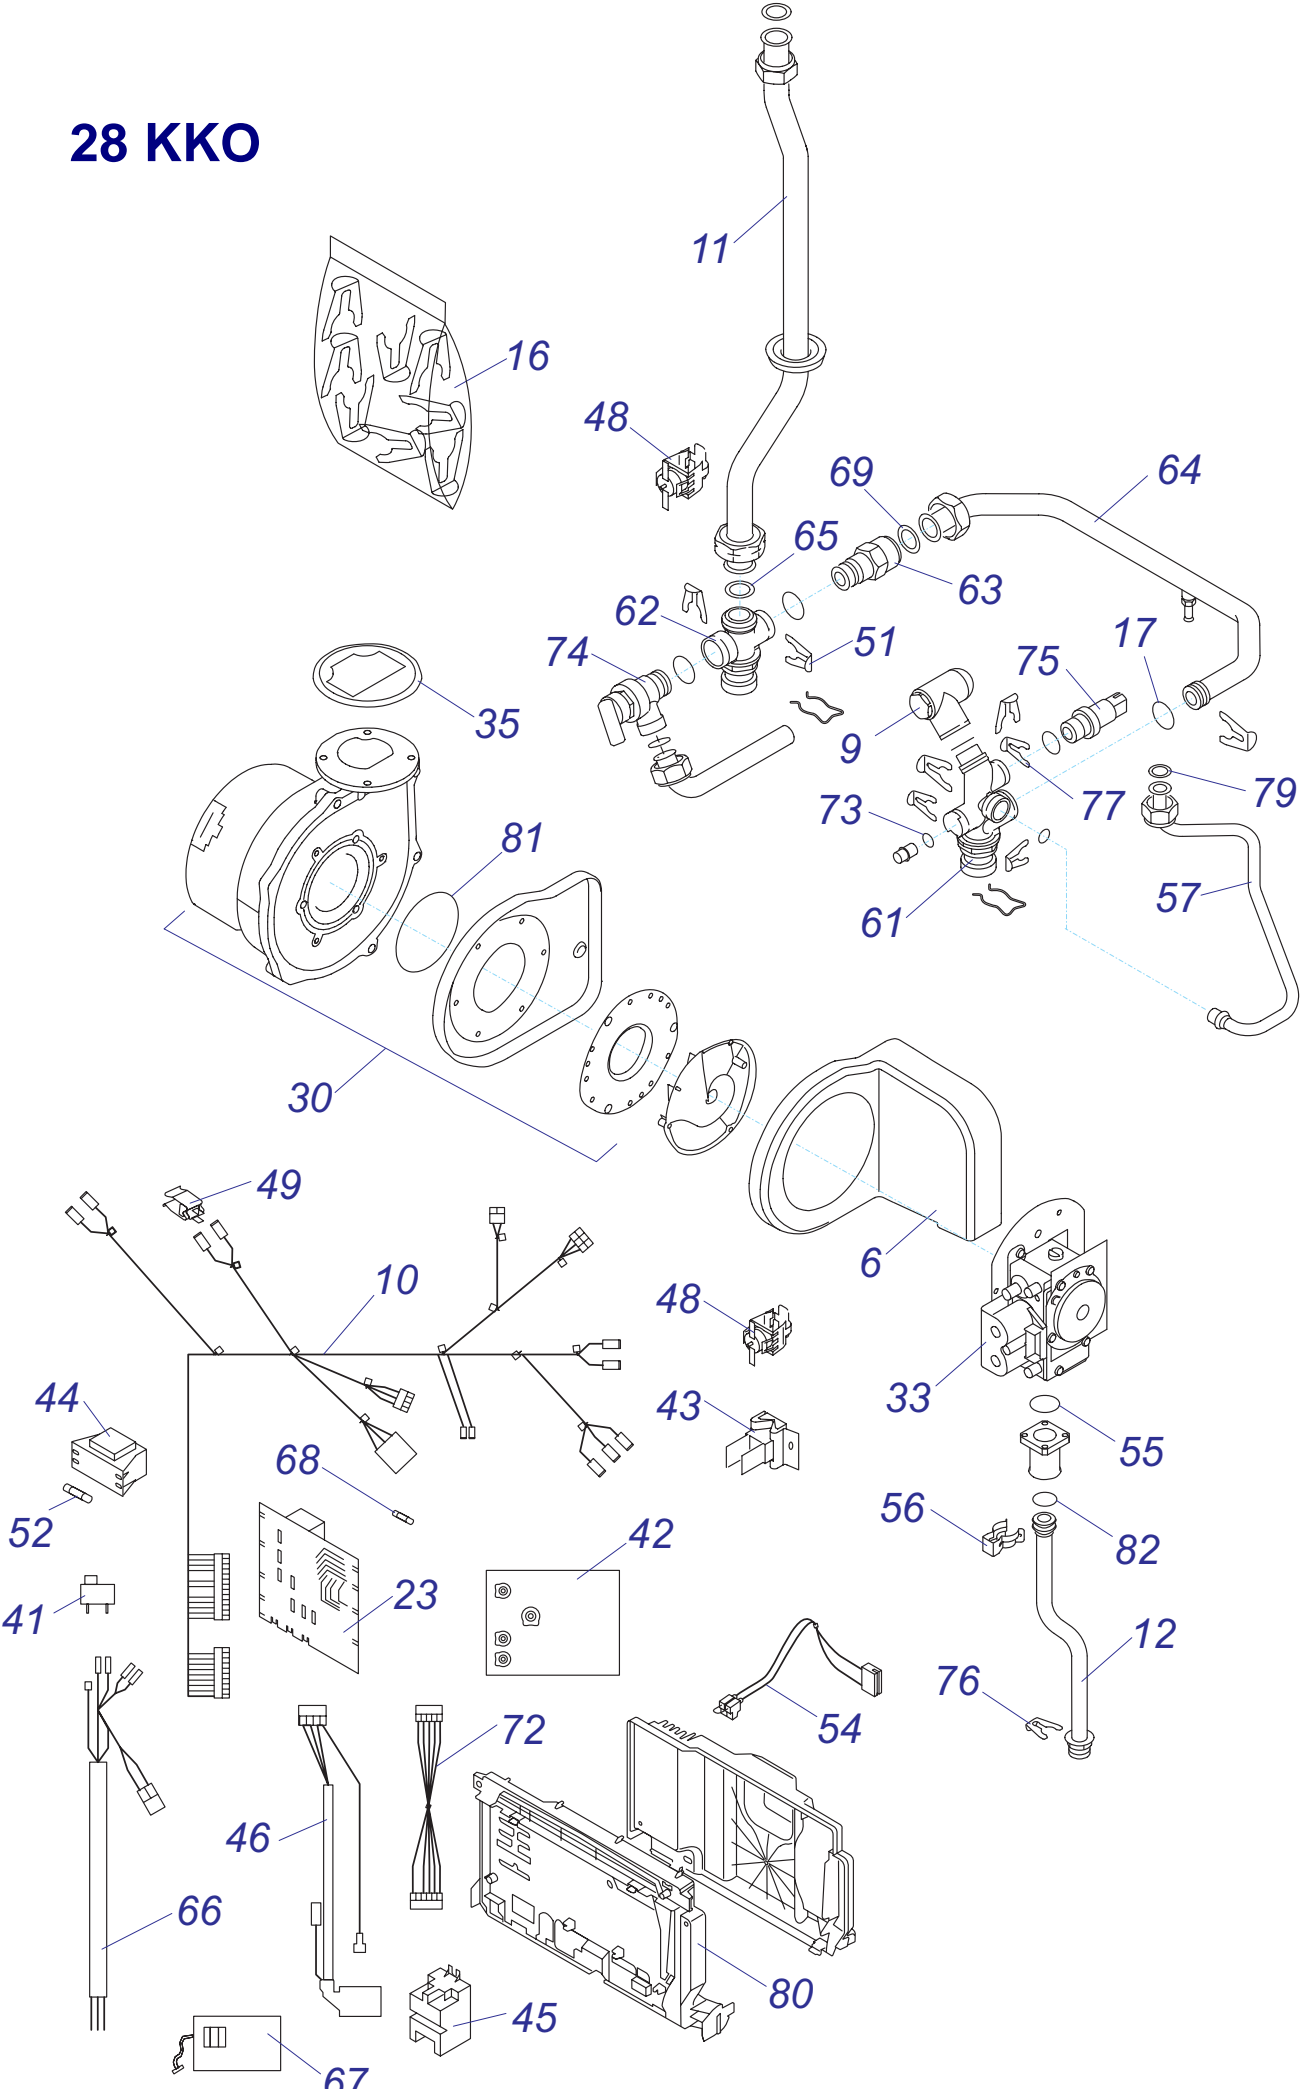

28 KKO

28 ККО - ЛЕВ

№	№ для заказа	Название	№	№ для заказа	Название	№	№ для заказа	Название
1	A000035106	Переходник(воздух.клапан)(x2)	29	0020015136	Крышка турбокамеры	57	0020015132	Трубка расширит.бака
2	A000035107	Прокладка D=15mm(5шт.)	30	2000802204	Вентилятор	58	0020015137	Адаптер
3	A000035108	Крепежная планка	31	A000035112	Прокладка (10 шт)	59	0020014659	Прокладка
4	A000035111	Теплообменник 24/28kW	32	A000035181	Электрод розжига	60	0020015139	Изоляция
5	A000035115	Адаптер сифона	33	0020015134	Газовый клапан G20 28kW	61	0020015145	Распределитель
6	A000035119	Корпус	34	0020015140	Труба выхода продуктов сгор.	62	0020015148	Распределитель
7	A000035121	Держатель с крепежом	35	A000035180	Прокладка вентилятора	63	0020015150	БАЙПАС
8	A000035125	Трубка с креплением	36	0020015131	Расширительный бак 8l - ККО	64	0020015151	Трубка бай-пасса
9	A000035137	Трубка 3CMV	37	A000035130	Сифон сборный	65	2000801863	Прокладка
10	0020017361	Жгут проводов NN	38	A000035131	Насос	66	2000801918	Жгут проводов
11	A000035153	Трубка котла (подача)	39	A000035186	Заглушка сифона с прокладкой	67	2000801923	Плата термостата
12	A000035155	Трубка газовая	40	A000035139	Воздухоотводчик	68	2000801932	Предохранитель 125mA
13	A000035157	Прокладка	41	2000801930	Сетевой выключатель	69	2000801957	Прокладка 3/4"
14	A000035158	Трубка	42	0020027897	Плато интерфейса	70	2000802017	Демпфер
15	A000035165	Трубка	43	A000035142	Датчик температуры котла	71	2000802020	Зажим
16	A000035166	Комплект зажимов	44	A000460211	Трансформатор	72	2000802032	Кабель платы управления
17	A000035167	Прокладка D15	45	A000035144	Трансформатор розжига	73	2000801950	Прокладка 10мм
18	A000035175	Прокладка теплообмен.	46	A000035147	Жгут проводов к трансфор.розжига	74	2000801904	Клапан предохран.3 бара
19	A000035176	Горелка 28kW	47	A000035148	Жгут проводов к электроду розжига	75	A000024135	Датчик давления
20	A000035177	Прокладка	48	A000035185	Термостат аварий.с держат.	76	2000801947	Зажим D18мм-клапан
21	A000035179	Прокладка трубки прод.сгор.	49	2000801935	Датчик температуры котла	77	2000801951	Зажим D10мм
22	A000035182	Заглушка + прокладка	50	0020015138	Изоляция теплообмен.	78	801874	Держатель
23	0020020682	Плата управления SYMSI 7	51	0020014665	Зажим D15	79	0020043955	Прокладка
24	0020015154	Панель управления	52	0020014786	Предохранитель 315МА КKV	80	801924	Перегородка плата управл.,пласт.
25	0020015155	Панель облицовки перед.	53	0020035583	Ручки управления (3+3+1)	81	0020018825	Прокладка (PK3)
26	A000460216	Панель облицовки бок.	54	0020015128	Жгут проводов	82	0020044916	Прокладка (PK10)
27	A000460218	Изоляция турбокам.-компл.	55	0020015129	Прокладка	83	0020044917	Поплавок
28	0020015135	Адаптор дымохода	56	0020015130	Зажим	84	0020044918	Фильтр сифона