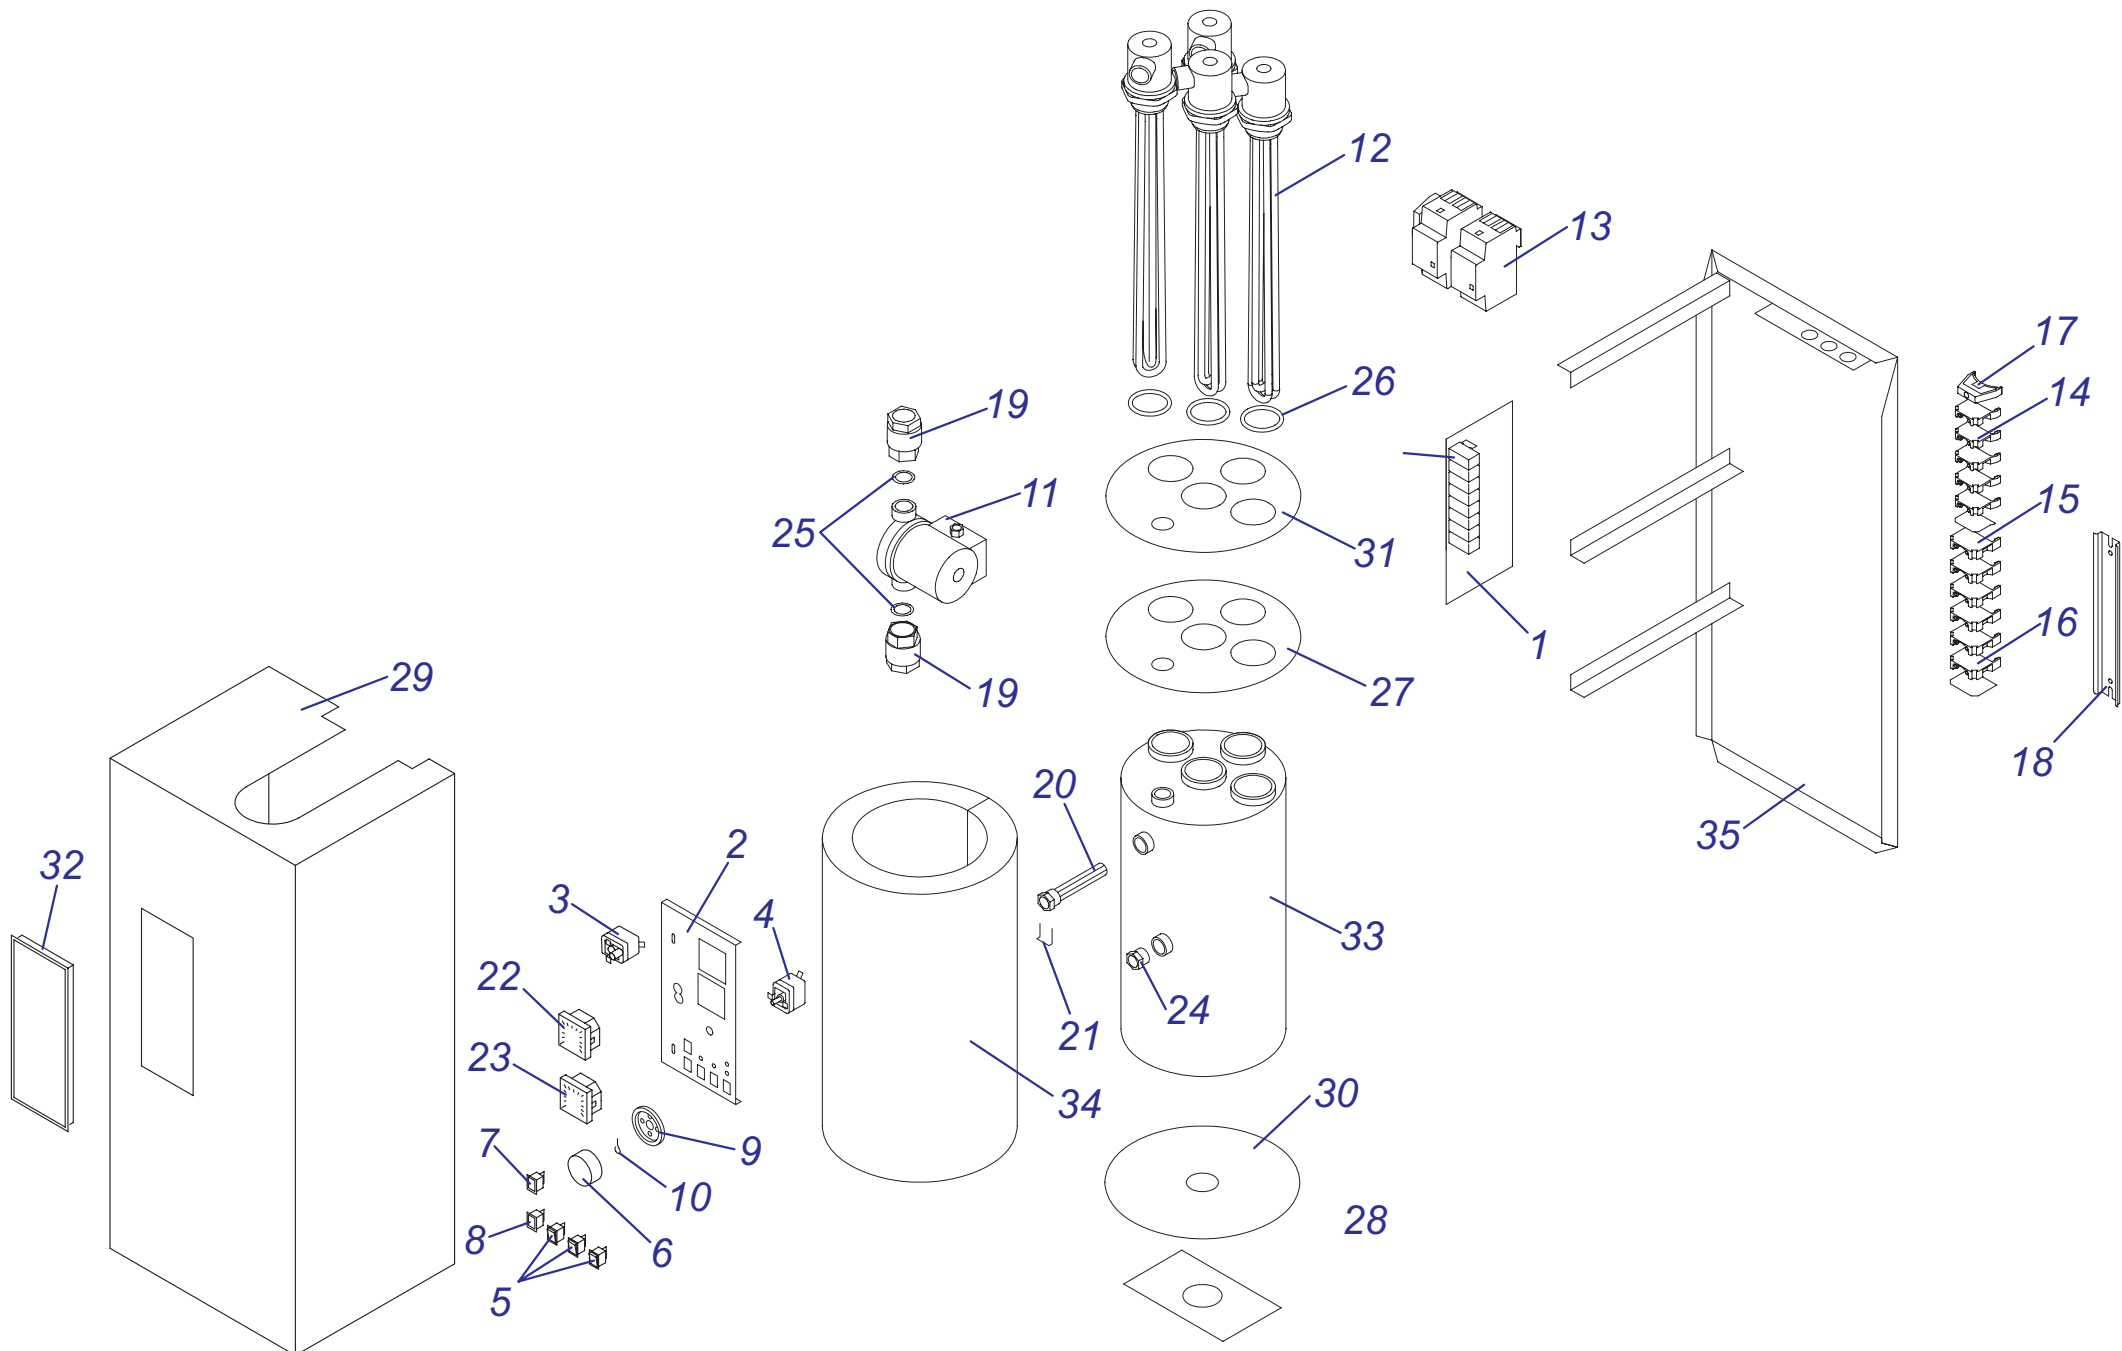

24K10

24 D 10 9,12,15,18,21,24 K 10

№	№ для заказа	Название	№	№ для заказа	Название	№	№ для заказа	Название
1	0020033142	Плата управления 3 - 6 кВт	10	0020033445	Ограничительная пружина	23	0020043224	Термометр WIKA
	0020027487	Плата управления 9 - 12 кВт	11	0020025205	Насос UPS 15-60,130 Грундфос	24	0020033439	Заглушка 1/2" 12mmdr
	0020025200	Плата управления 15 - 18 кВт	12	0020027640	Тэн NM 3кВт	25	0020033470	Прокладка 27x18x3 Gu
	0020033143	Плата управления 15 - 18 Д		0020027641	Тэн NM 6кВт	26	0020033477	Прокладка 60x48x2 IT200
	0020025201	Плата управления 21 - 24 кВт	13	0020025215	Контактор Ев.ISCH 24А (АС-1)	27	0020043193	Сибрал 25/100
	0020027488	Плата управления 21 - 24 Д	14	0020034809	Зажим VK3 2,5/5 - (серый)	28	0020027510	Реле Eberle 410 16А 48 В
2	0020043239	Панель управления	15	0020034806	Зажим VK3 10/10 - (серый)	29	0020033799	Панель облицовки (перед.)
3	0020025286	Термостат аварийный (LY)	16	0020043204	Клеммник RSDPS-30	30	0020043459	Крышка теплообмен. (нижн.)
4	0020025281	Термостат рабочий (TY)	17	0020033261	Держатель РСД 88	31	0020043460	Крышка теплообмен. (верх.)(9-18)
5	0020033227	Выключатель	18	0020043205	Планка DIN TS 35		0020043461	Крышка теплообмен.(верх.)40 Li
6	0020033454	Ручки управления - D	19	0020043213	Резьбовое соединение 1"-331	32	0020033840	Рамка 257x97пласт.(EL,B100,NL)
7	0020033184	Сигнализатор прозрач.Н858НВ	20	0020027662	Гильза для 3 датчиков	33	0020033858	Теплообменник 21-24 - лак
8	0020033182	Сигнализатор оранжевый	21	0020033365	Зажим	34	0020043491	Изоляция NOBASIL 930x520
9	0020033438	Подложка	22	0020027570	Манометр	35	0020033903	Рама котла