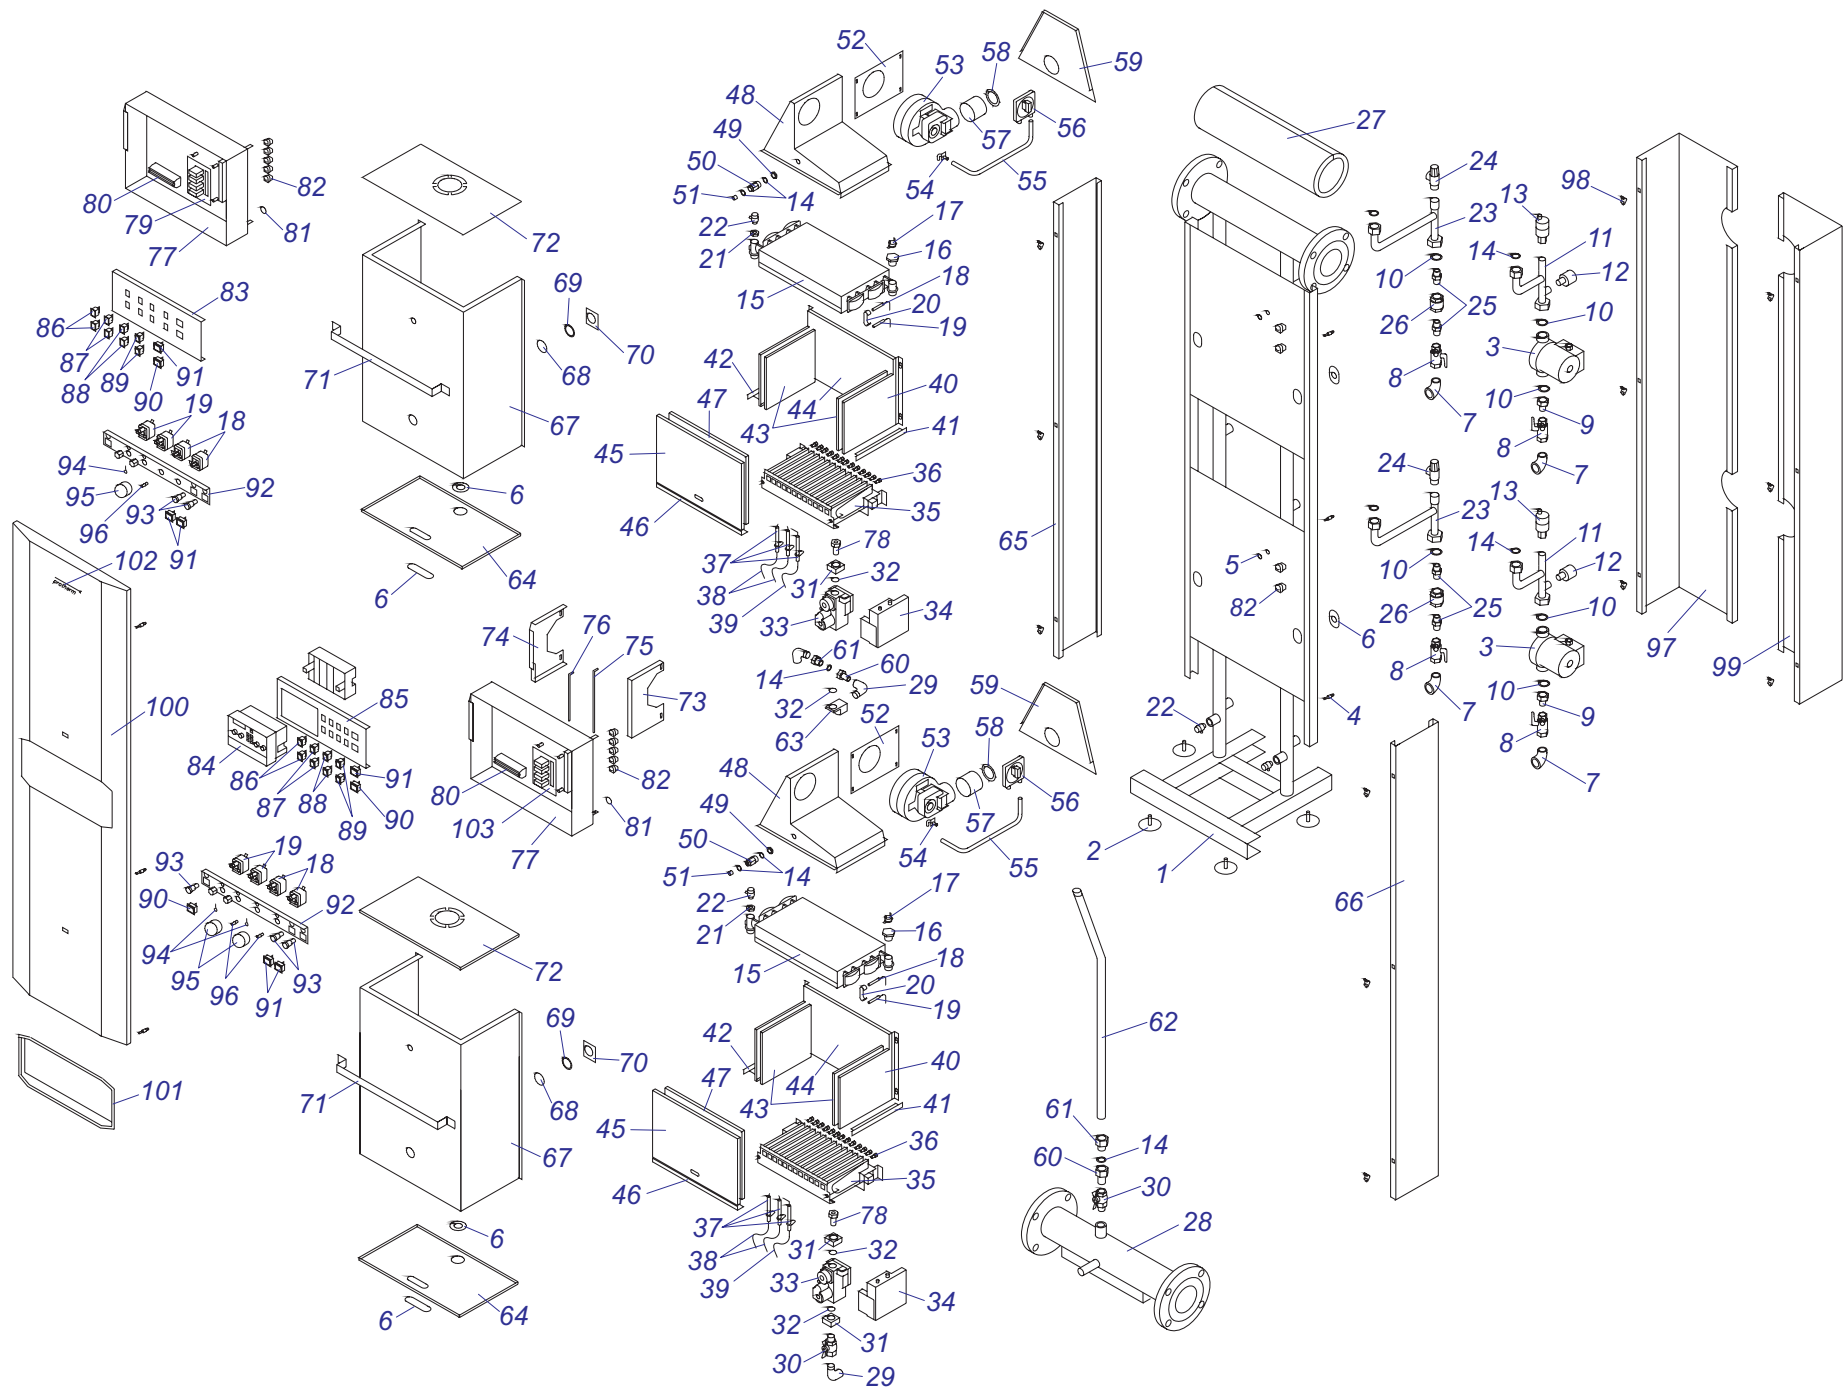

50 STO-R 10

Напольные котлы

50 STO-R 10