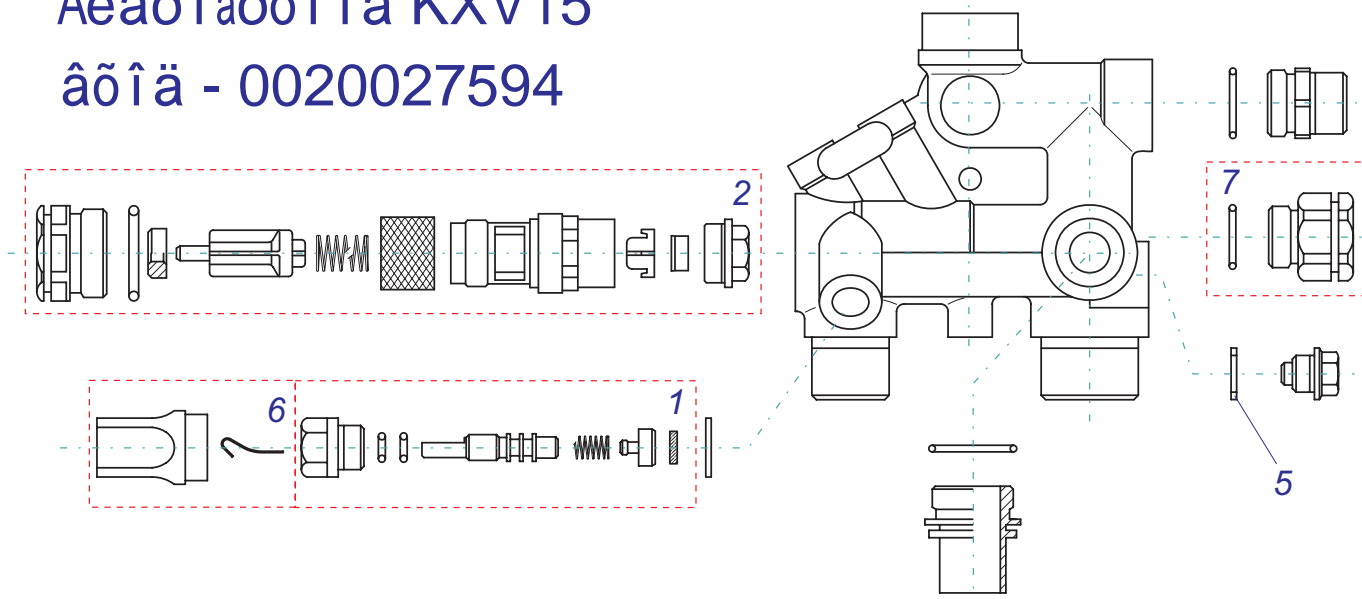

Ãèäðîãðóïïà KXV15

âõîä - 0020027594

âõîä - 0020027595

Гидрогруппа KXV15

№	№ для заказа	Название	№	№ для заказа	Название
	0020027594	Гидроблок KXV15 (обратка)	5	0020034177	Прокладка AL
	0020027595	Гидроблок KXV15 (подача)	6	0020034181	Ручка вентиля
1	0020027603	Вентиль	7	0020034184	Гайка бай-пасса
2	0020027628	Датчик Холла	8	0020035244	Гайка распредел. ОВ
3	0020034167	Распределитель ОВ	9	0020035245	Распределитель ГВС
4	0020034168	Гайка бай-пасса	10	0020035246	Гайка распредел. ГВС