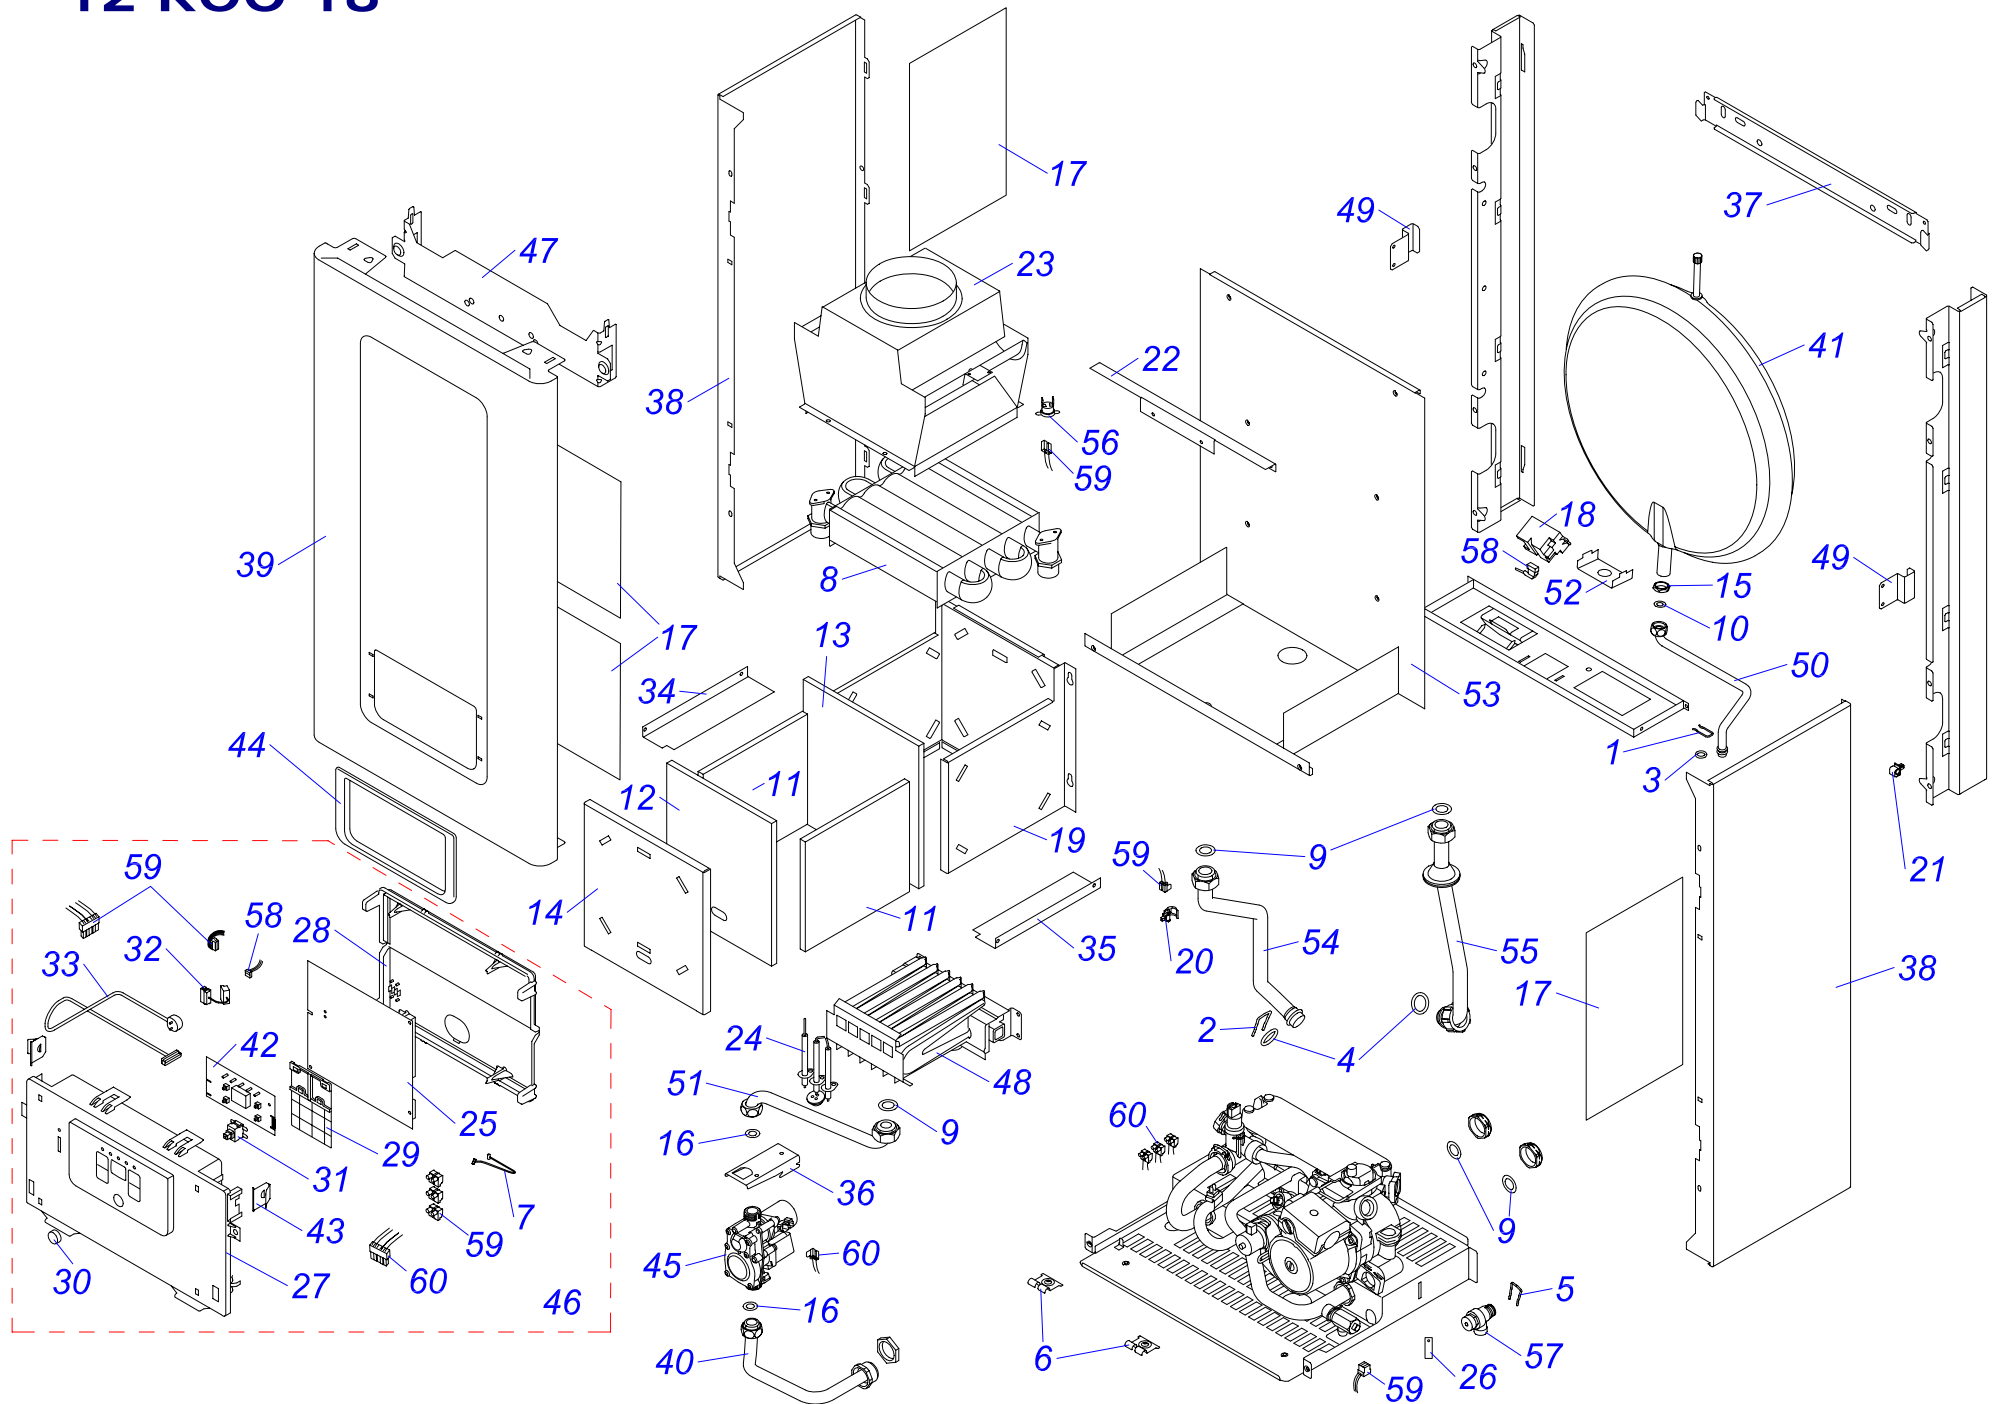

12 KOO 18

12 КОО 18

№	№ для заказа	Название	№	№ для заказа	Название	№	№ для заказа	Название
1	0020014164	Зажим (x10)	21	0020035609	Зажим кабельный 0174820	41	0020049267	Расширительный бак 8л
2	0020014176	Зажим D18/20	22	0020035611	Держатель стабилизатора тяги	42	0020038356	Плата дисплея v.18
3	0020014177	Прокладка 9,6x2,4 (x10)	23	0020035613	Стабилизатор тяги 12 v.15	43	0020049273	Держатель блока управления
4	0020014183	Прокладка 19,8 x 3,6 (x10)	24	0020035628	Электроды 12KXZ17	44	0020039701	Рамка
5	0020014185	Зажим	25	0020049268	Плата управления РСВ, Panther18	45	0020049296	Газ.клап. GASTEP4 s reg NG VK8515
6	0020020774	Держатель блока управл.(верх.)	26	0020038081	Рычажок предохран. клапана	46	0020049300	Блок управления Panther v.18
7	0020025183	Жгут проводов ВМУ-А1	27	0020038355	Лицевая панель блока управления	47	0020061871	Крепежная планка, 12КОО18
8	0020025314	Теплообменник С.00.35.056.02	28	0020038357	Панель блока управления (задн.)	48	0020061872	Горелка 401.0929.15 (inj. 1.25)
9	0020027665	Прокладка 24x15x2	29	0020038358	Панель защиты сетевого выключ.	49	0020061874	Держатель расширительного бака
10	0020033473	Прокладка 15x8x2	30	0020038359	Кнопка сетевого выключателя	50	0020061875	Трубка расширительного бака v.18
11	0020033524	Изоляция камеры сгор. SK184x168	31	0020038360	Сетевой выключатель	51	0020061876	Трубка газовая, верх. v.18
12	0020033578	Изоляция горелки 185x218	32	0020038362	Жгут проводов	52	0020061877	Держатель расширительного бака
13	0020033580	Изоляция горелки 204x218	33	0020038361	Сетевой кабель	53	0020061878	Рама котла , 12КОО18
14	0020033780	Панель камеры сгор.12(перед.)	34	0020043892	Планка (левая)	54	0020061879	Трубка котла (подача) VV Pant.12 v18
15	0020033836	Гайка 3/8"	35	0020043893	Планка (правая)	55	0020061880	Трубка котла (обратка) VV Pant.12 v18
16	0020033932	Прокладка 18x10x2	36	0020049254	Держатель газового клапана	56	0020061885	Термостат продуктов сгорания 60±3°C
17	0020034106	Фольга-отражатель - II	37	0020068845	Крепежная планка v.18	57	2000801904	Клапан предохранительный 3 бара
18	0020034711	Трансформатор розжига Z162/12	38	0020049259	Панель облицовки (бок.) L+P 18	58	0020095659	Жгут проводов
19	0020034879	Основание камеры сгорания	39	0020049260	Панель облицовки (перед.) P18	59	0020095663	Жгут проводов, АТМО, 12kW
20	0020035043	Датчик наружный 18мм-JS3227/17	40	0020049262	Трубка газовая v.18	60	0020095664	Жгут проводов 24КХО18