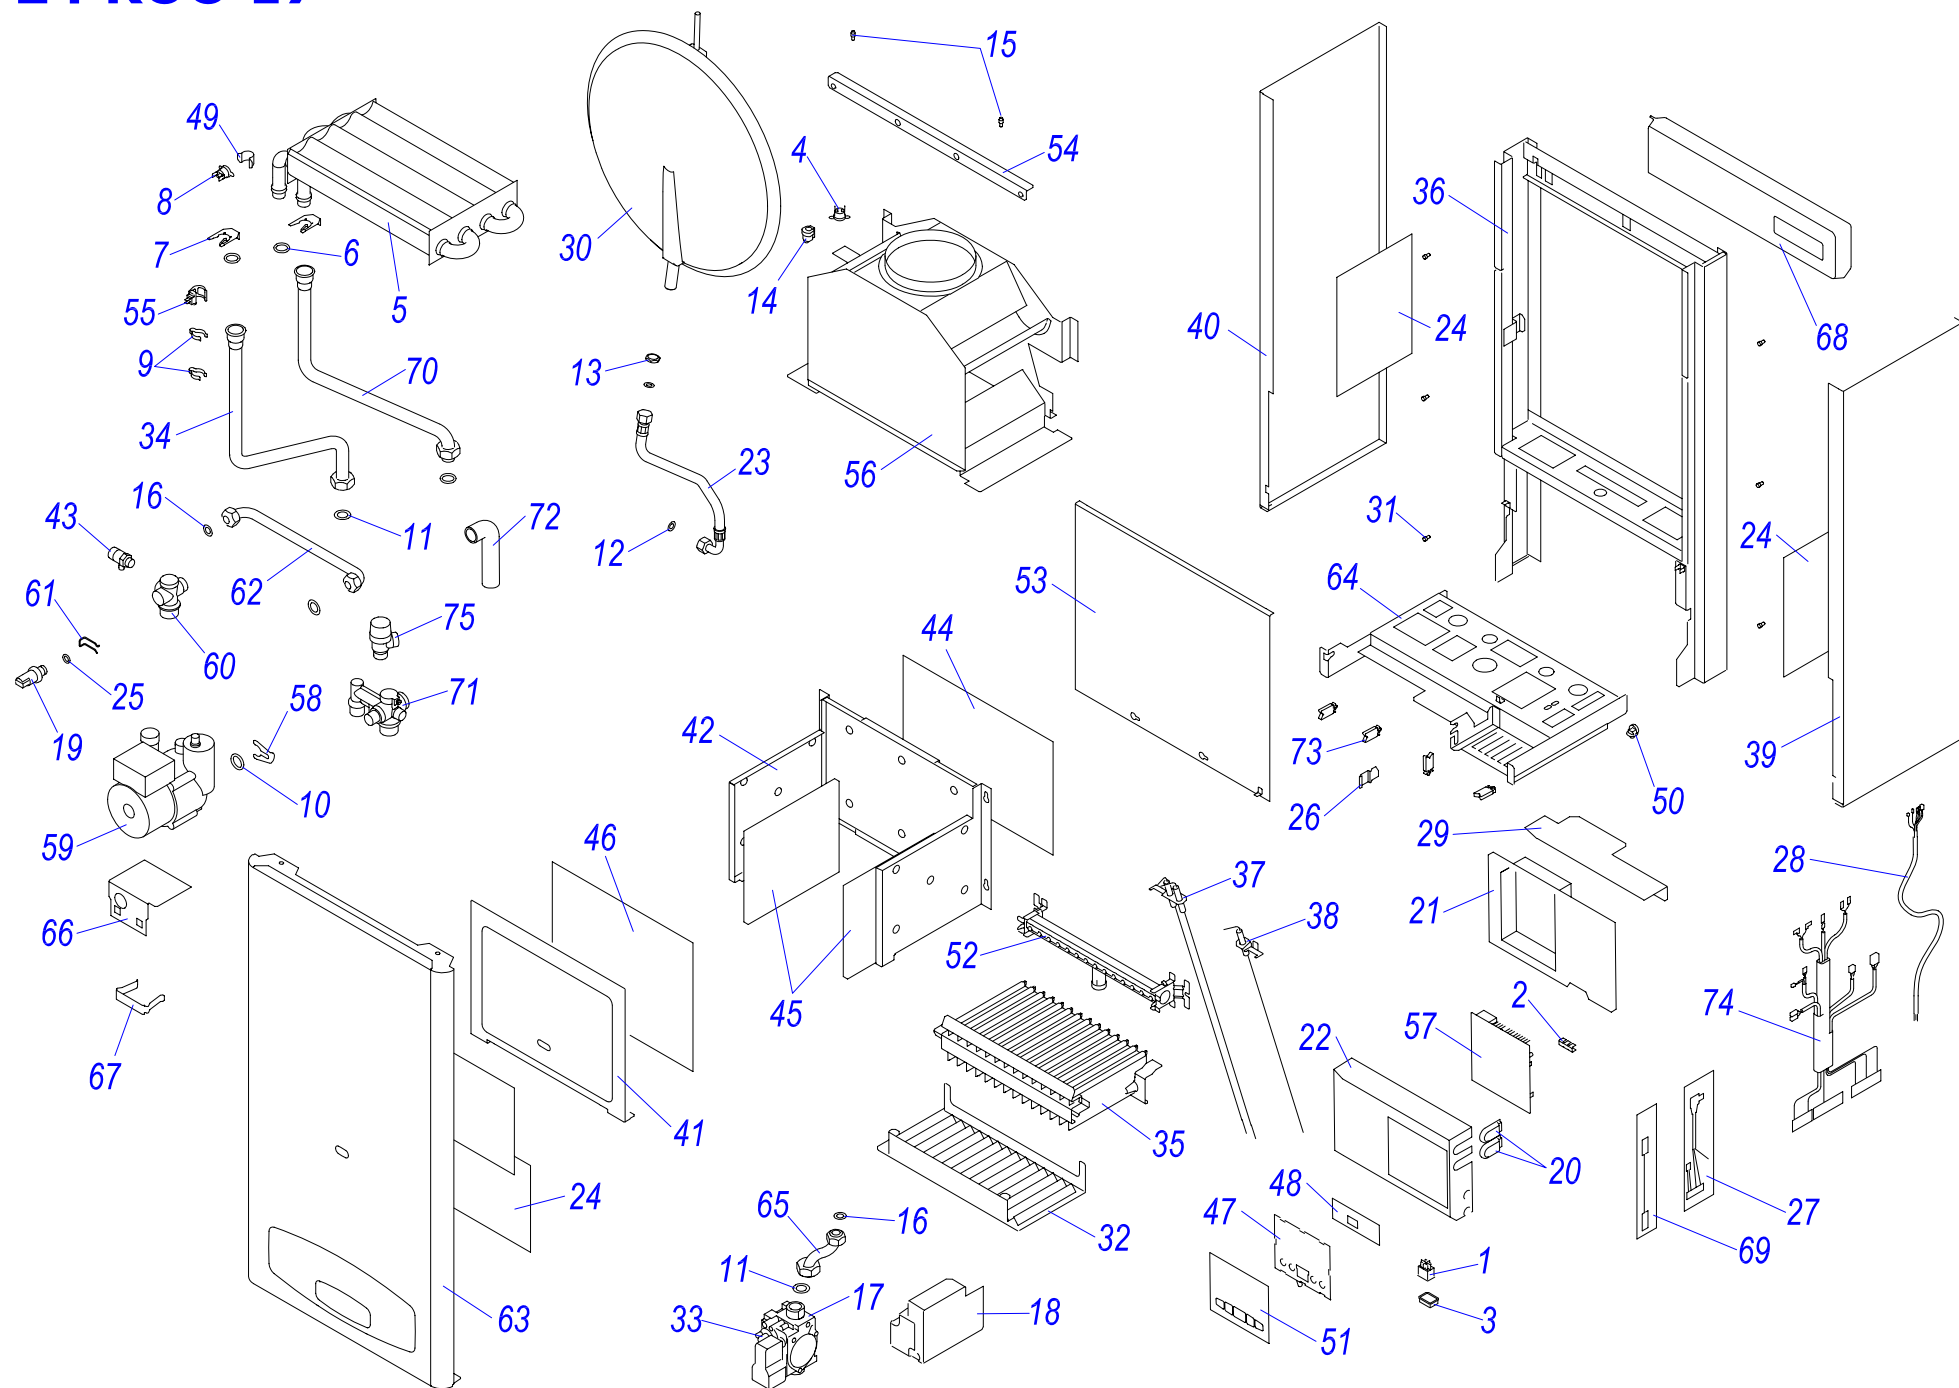

24 KOO 17

24 KOOR 17

№	№ для заказа	Название	№	№ для заказа	Название	№	№ для заказа	Название
1	0020033233	Выключатель сетевой	26	0020034119	Зажим блока управления	51	0020044678	Пленка панели управл.Panther17
2	0020033239	Электрический разъем - 6,3мм	27	0020027600	Кабель Z 024	52	0020044942	Рампа горелки SD 14 рам.1.30DIN
3	0020033241	Защитный кожух выключателя	28	0020034155	Кабель Q167	53	0020035615	Основание J16
4	0020027661	Термостат биметал.обрат.80°C	29	0020034164	Опора блока управления	54	0020035042	Держатель J16
5	0020025264	Теплообменник SD	30	0020027611	Расширительный бак 5л-W	55	0020035043	Датчик наружный 18мм-JS3227/17
6	0020043217	Прокладка для тепл-ка SD	31	0020034703	Штырь ограничительный	56	0020044679	Стабилизатор тяги P16
7	0020033344	Зажим	32	0020034738	Отражатель E	57	0020027653	Плата управления 24KXV17
8	0020027575	Термостат биметал.аварий.105°C	33	0020027678	Катушка для 840,843,845	58	0020035077	Зажим насоса NFSL 12/5-3PL12
9	0020033452	Зажим	34	0020035618	Трубка котла (обратка) КТО17	59	0020027644	Насос NFSL/PREMIUM-3-CRF-12
10	0020033467	Прокладка 18,3,5	35	0020035604	Горелка-U	60	0020035079	Гидроблокблок BXV17- (подача)
11	0020027665	Прокладка 24x15x2	36	0020035328	Рама котла UNI, белая	61	0020035080	Зажим датчика давления
12	0020033473	Прокладка 15x8x2	37	0020035585	Электроды розжига DIN-V17	62	0020035085	Трубка бай-пасса L17
13	0020033836	Гайка 3/8"	38	0020034961	Электрод ионизационный DIN-V16	63	0020035274	Панель облицовки перед. P17
14	0020033838	Переходник кабельный - пласт.	39	0020035271	Панель облицовки бок-п. J16	64	0020035091	Рама гидроблока - P17
15	0020033921	Ограничитель	40	0020035272	Панель облицовки бок-л. J16	65	0020035092	Трубка газовая P17
16	0020033932	Прокладка 18x10x2	41	0020034965	Панель камеры сгор.(перед.) J16	66	0020035107	Защита насоса WIL0
17	0020023213	Газовый клапан SIT 845	42	0020034966	Основание камеры сгорания J16	67	0020035108	Пружина защиты насоса WIL0
18	0020025300	Электроника розжига(атмо)537ABC	43	0020034971	Клапан выпускной 1/4"-II	68	0020043720	Крепежная планка v.17
19	0020023216	Датчик давления	44	0020034993	Изоляция SK 202x310	69	0020035111	Жгут проводов Z062
20	0020034087	Ввод проводов	45	0020034994	Изоляция SK 161x186	70	0020035114	Трубка котла (обратка) P17k
21	0020034089	Панель блока управления (задн.) J	46	0020034995	Изоляция SK 234x288	71	0020035115	Гидроблок вход
22	0020034090	Панель блока управления	47	0020035005	Панель P16	72	0020043931	Шланг SP 130-20mm
23	0020034104	Шланг брониров. 3/8"-3/8"кол.-0,3м	48	0020027676	Плата дисплея J16	73	0020035616	Держатель кабеля F1202KWS-2N
24	0020034106	Фольга-отражатель - II	49	0020035006	Зажим термостата AVB	74	0020035617	Жгут проводов 24KOO17
25	0020034114	Прокладка 14x9.5x2.5	50	0020043707	Кабельный зажим с лентой 175057	75	0020035129	Клапан предохран.300кПа 1/2"-V17