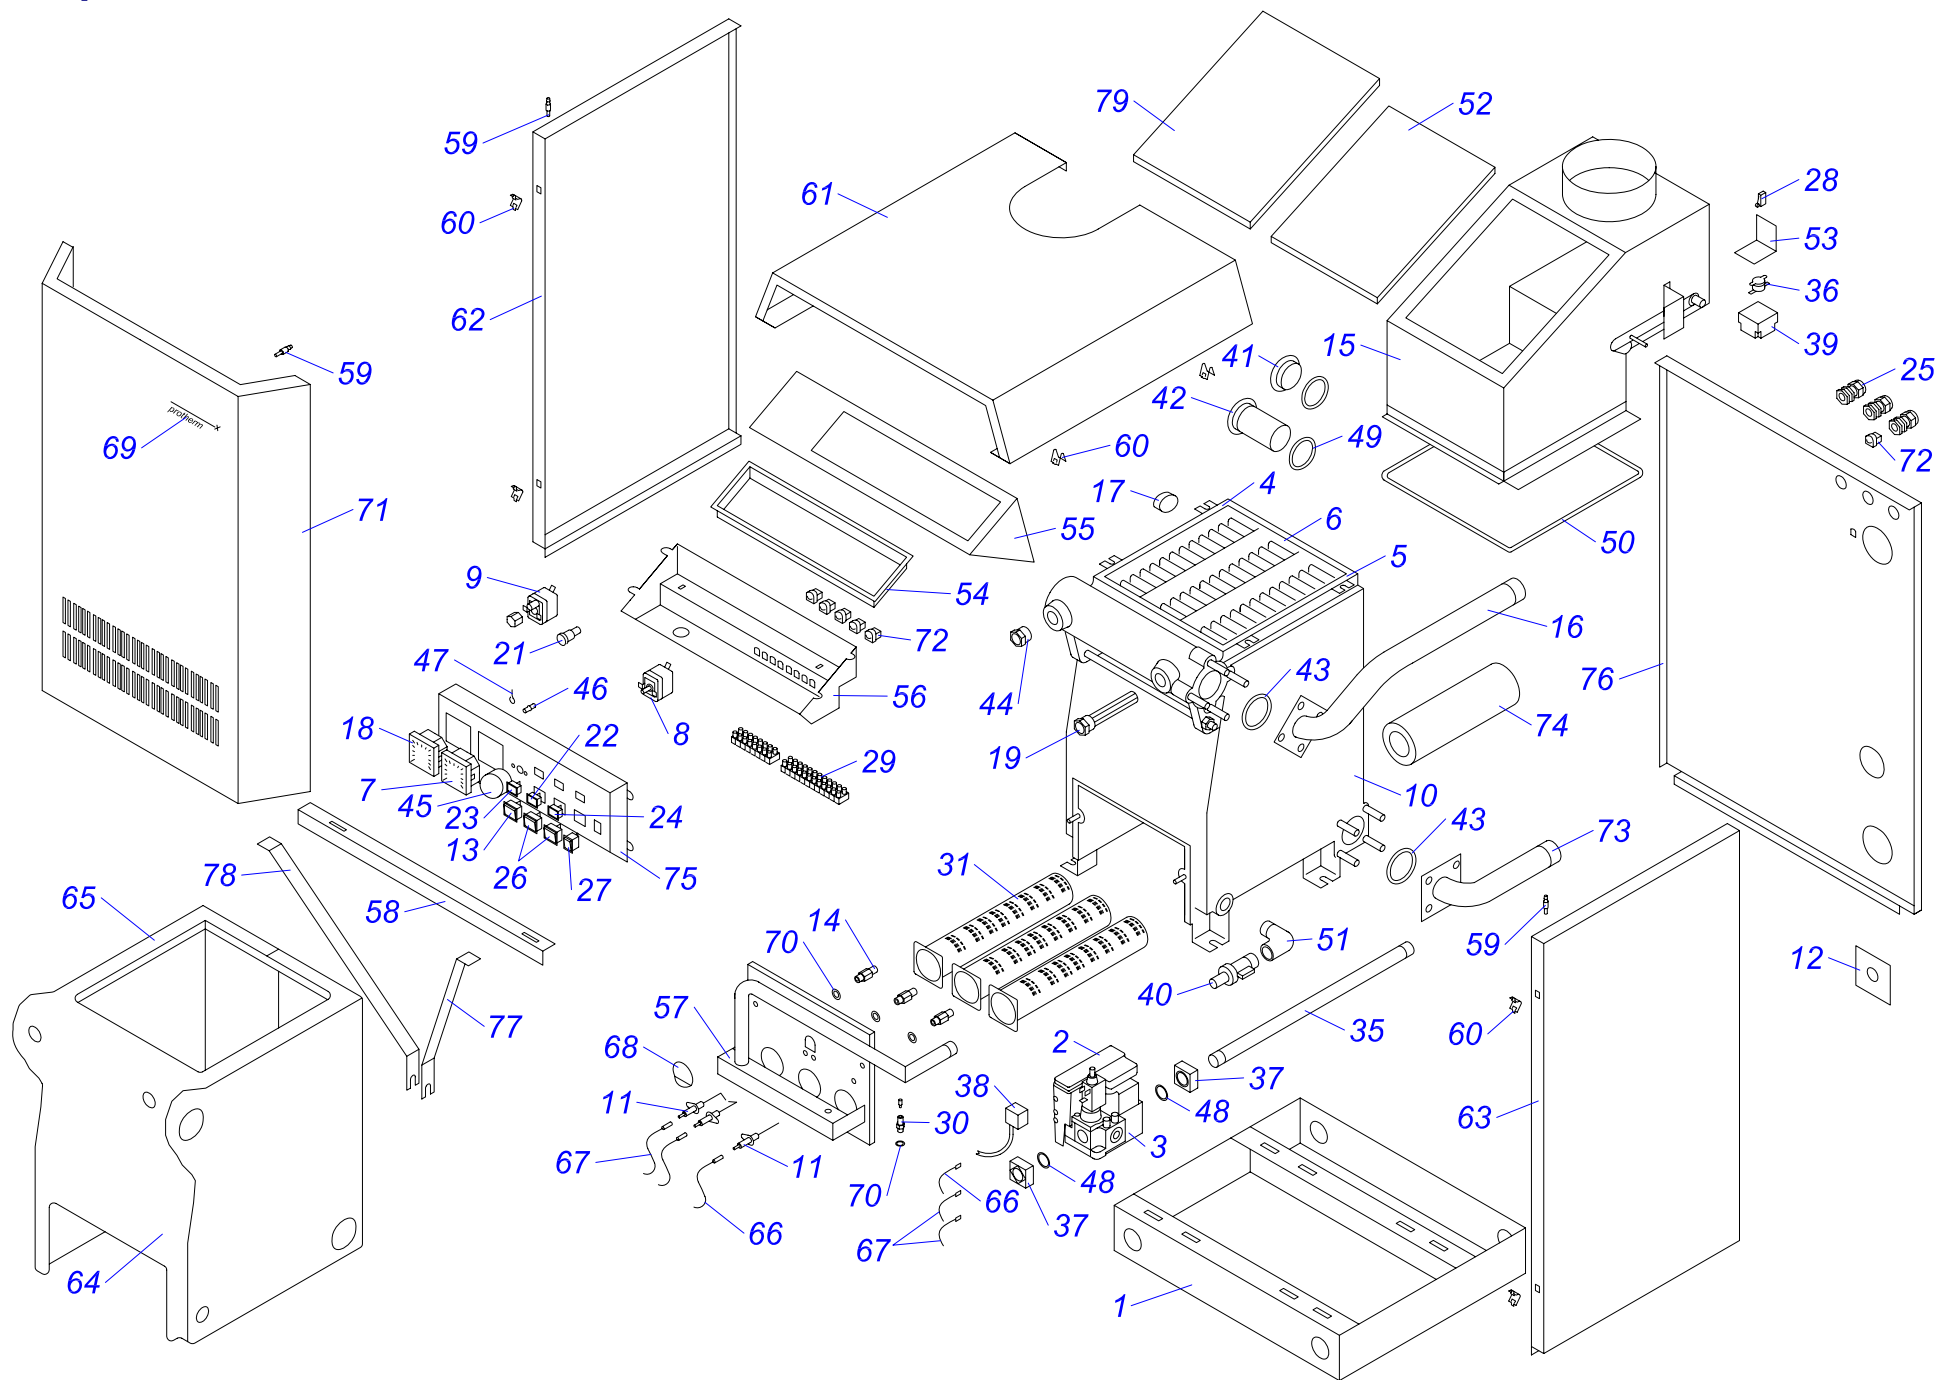

№	№ для заказа	Название	№	№ для заказа	Название	№	№ для заказа	Название		
1	0020025279	Термометр	33	0020033910	Фиксатор панели Л+П	57	0020043577	Крепление термостата биметал.		
2	0020027516	Газовый клапан 820 мВ SIT	34	0020033911	Заглушка PLO v.13	58	0020043951	Горелочные трубы		
3	0020027519	Кнопка пьезорозжига NOVA	35	0020118397	Секция теплообмен. (левая)	59	0020118384	Основание горелки 20TLO15		
4	0020027521	Термопара многократная 820мВ	36	0020118398	Секция теплообмен. (правая)		0020118385	Основание горелки 30TLO15		
5	0020027524	Горелка запальная 820 мВ	37	0020033943	Секция теплообмен. (средняя)		0020118386	Основание горелки 40TLO15		
6	0020027530	Стекло	38	0020033944	Ниппель 47x36-G1		0020118387	Основание горелки 50TLO15		
7	0020137096	Термостат прод. сгор. позолоч. 63°C, 20TLO	39	0020034772	Крепление панели облицовки	60	0020118372	Изоляция горелки 20TLO15		
7	0020137097	Термостат прод. сгор. позолоч. 110°C, 30-50TLO	40	0020034944	Газовая трубка 465 v.15		0020118373	Изоляция горелки 30TLO15		
8	0020137095	Термостат рабочий,позолоч. 0°-90°C	41	0020034946	Фитинг 3/4"-1/2" газ.		0020118374	Изоляция горелки 40TLO15		
9	0020137098	Термостат аварийный, позолоч. 90°- 110°C	42	0020035252	Прокладка 14x10x1 Cu-плоская		0020118375	Изоляция горелки 50TLO15		
10	0020027659	Термопара к 820 мВ	43	0020035587	Панель облицов.перед.30 Li v13	61	0020118368	Изоляция теплообмен.20TLO15		
11	0020027665	Прокладка 24x15x2		0020035588	Панель облицов.перед.40KLO13		0020118369	Изоляция теплообмен.30TLO15		
12	0020033250	Провод к электроду розжига 500мм		0020035589	Панель облицов.перед.50KLO13		0020118370	Изоляция теплообмен.40TLO15		
13	0020033251	Винтовое соединение 6мм		0020035590	Панель облицов.перед.60KLO13		0020118371	Изоляция теплообмен.50TLO15		
14	0020033255	Прерыватель термопары	44	0020118494	Панель облицовки (бок.) 20-50 PLO, TLO	62	0020043981	Корпус панели управления		
15	0020033256	Коннектор прерыв.термоп.820мВ	45	0020118392	Отражатель 20TLO	63	0020043982	Панель управления TLO15		
16	0020033277	Форсунка для горелки 2,65мм		0020118393	Отражатель 30TLO	64	0020043983	Крепежный уголок TLO15		
17	0020033328	Шаровой кран выход. 1/2"		0020118394	Отражатель 40TLO	65	0020044557	Рампа UNI 30 кВт		
18	0020033365	Зажим		0020118395	Отражатель 50TLO		0020044558	Рампа UNI 40 кВт		
19	0020033444	Ограничительный винт	46	0020035593	Крепление кнопки пьезорозж.PLO	0020044559	Рампа UNI 50 кВт			
20	0020033445	Ограничительная пружина	47	0020118380	Панель облицов.(верх.) 20TLO15	66	0020044560	Рампа UNI 60 кВт		
21	0020033454	Ручки управления - D		0020118381	Панель облицов.(верх.) 30TLO15		0020044696	Опора блока управлен.20TLO15		
22	0020033458	Пружина термостата		0020118382	Панель облицов.(верх.) 40TLO15		0020044697	Опора блока управлен.30TLO15		
23	0020033482	Уплотнительный шнур		0020118383	Панель облицов.(верх.) 50TLO15		0020044698	Опора блока управлен.40TLO15		
24	0020033555	Зажим 16	48	0020043191	Изол.трубы котла 6/4"внутр.диам.	0020044699	Опора блока управлен.50TLO15			
25	0020118388	Стабилизатор тяги 20PLOS,TLO	49	0020043201	Клеммник ARK210/2	67	0020044700	Трубка запальной горелки		
	0020118389	Стабилизатор тяги 30PLOS,TLO	50	0020033797	Отражатель 20 Li в.13	68	0020118376	Панель облицовки задн.20TLO15		
	0020118390	Стабилизатор тяги 40TLO		0020033798	Отражатель 30 Li в.13		0020118377	Панель облицовки задн.30TLO15		
	0020118391	Стабилизатор тяги 50TLO		0020033922	Отражатель 40 Li в.13		0020118378	Панель облицовки задн.40TLO15		
0020033927				Отражатель 50 Li в.13	0020118379		Панель облицовки задн.50TLO15			
26	0020118399	Чугунный теплообменник-секц.	51	0020043229	Уголок 90° 6/4"	69	0020027662	Муфта для 3 датчиков		
	0020118400	Чугунный теплообменник-секц.		52	0020034066	Створка	70	0020118396	Заглушка 3/4"	
	0020118401	Чугунный теплообменник-секц.			53	0020118403	Отражатель 20 TLO	71	0020137094	Зажим
27	0020033709	Заглушка панели управления	0020118404	Отражатель 30 TLO		72	0020033868		Изоляция стабилиз. тяги 20TLO	
28	0020033831	Крышка KLO,PLO13	0020118405	Отражатель 40 TLO			0020043520		Изоляция стабилиз. тяги 30TLO	
29	0020033834	Заглушка KLO,PLO13	0020118406	Отражатель 50 TLO			0020033929		Изоляция стабилиз. тяги 40TLO	
30	0020033844	Заглушка KLO,PLO13	54	0020043453	Трубка котла подач.6/4"40,50TLO		0020043555	Изоляция стабилиз. тяги 50TLO		
31	0020033866	Панель блока управл.PLO,KLO13		55	0020043482	Трубка котла обрат.6/4"40,50TLO				
32	0020033904	Крепление проводов	56	0020043500	Крепление термостата					

20,30 KLO 10