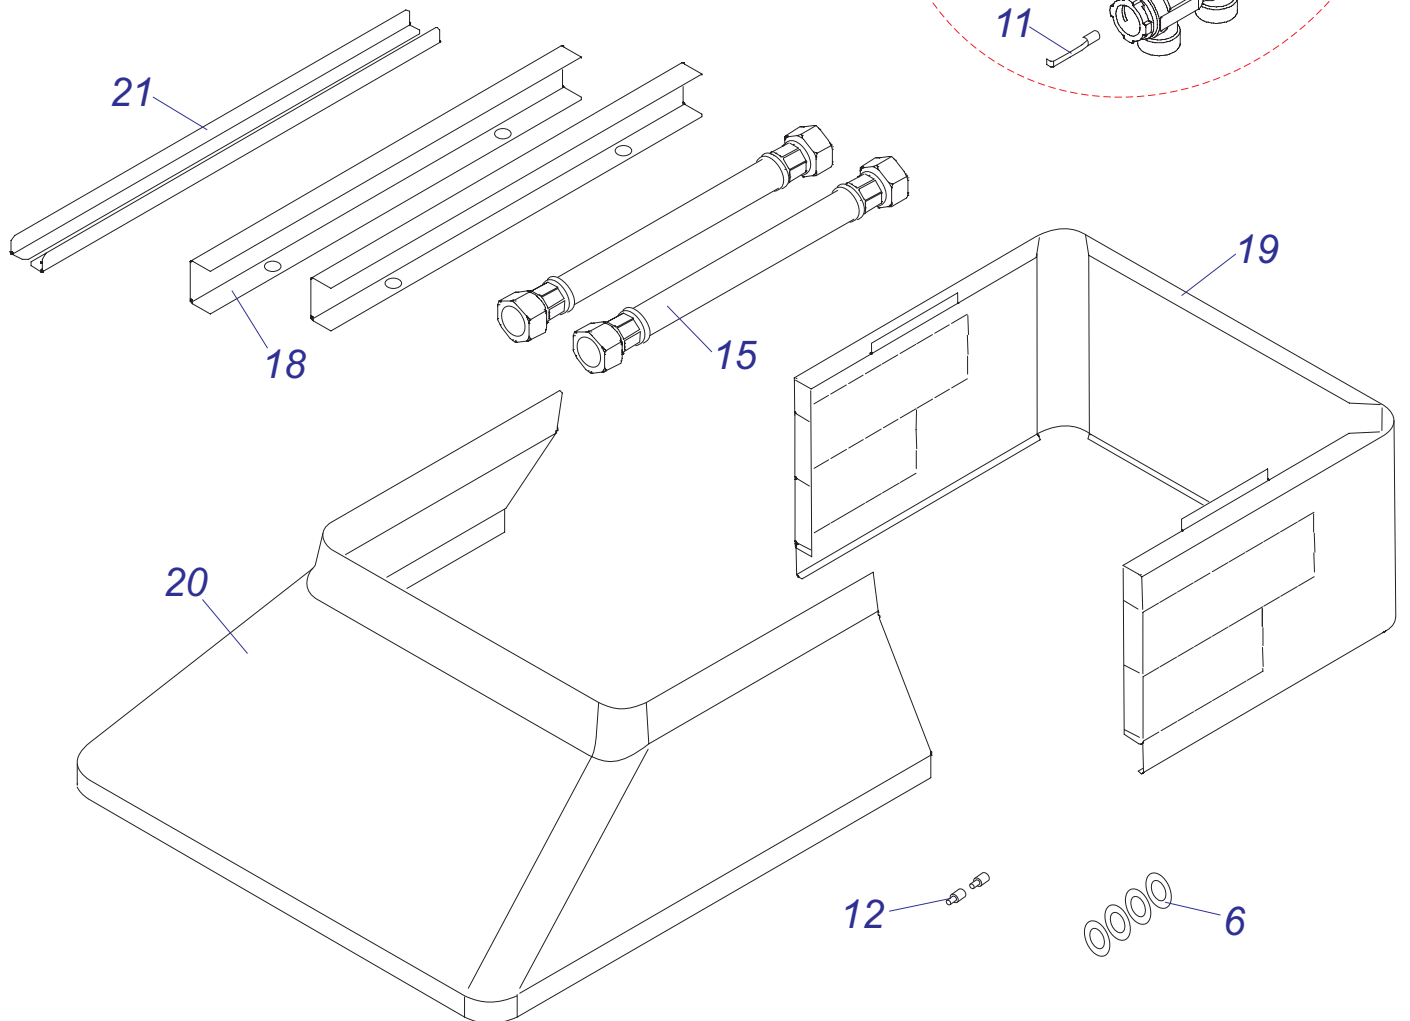

Комплект для соединения BZ-12B-17,24B-17,12D-17,24D-17

№	№ для заказа	Название	№	№ для заказа	Название	№	№ для заказа	Название
1	0020015570	Комплект	9	0020034153	Кабель Q233	17	0020043160	Прокладка 4,3 DIN 6907
2	0020044941	Кронштейн 3-ход.клапана	10	0020034698	Тройник - присоед.бойлера	18	0020043855	Опора теплообмен.
3	0020025278	Электропривод блока	11	0020034938	Зажим датчика SO10044	19	0020044934	Кожух 24D v17
4	0020027610	Клапан 3-ход.-15.AS50	12	0020033921	Ограничитель		0020044938	Кожух 12D v17 белый
5	0020027634	Датчик температуры SO10044	13	0020034796	Шланг бронир.3/4"FCx3/4"FC-0,55м	20	0020044936	Кожух нижн. 24D v17
6	0020027665	Прокладка 24x15x2	14	0020034797	Шланг бронир.3/4"FCx3/4"FC-0,8м		0020044939	Панель облицов.12Dv17-нижн.
7	0020033430	Зажим	15	0020034799	Шланг бронир.3/4"Fx3/4"F-0,5м	21	0020044940	Держатель v18
8	0020033838	Переходник кабельн.-пласт.	16	0020043158	Гайка M4 DIN 934