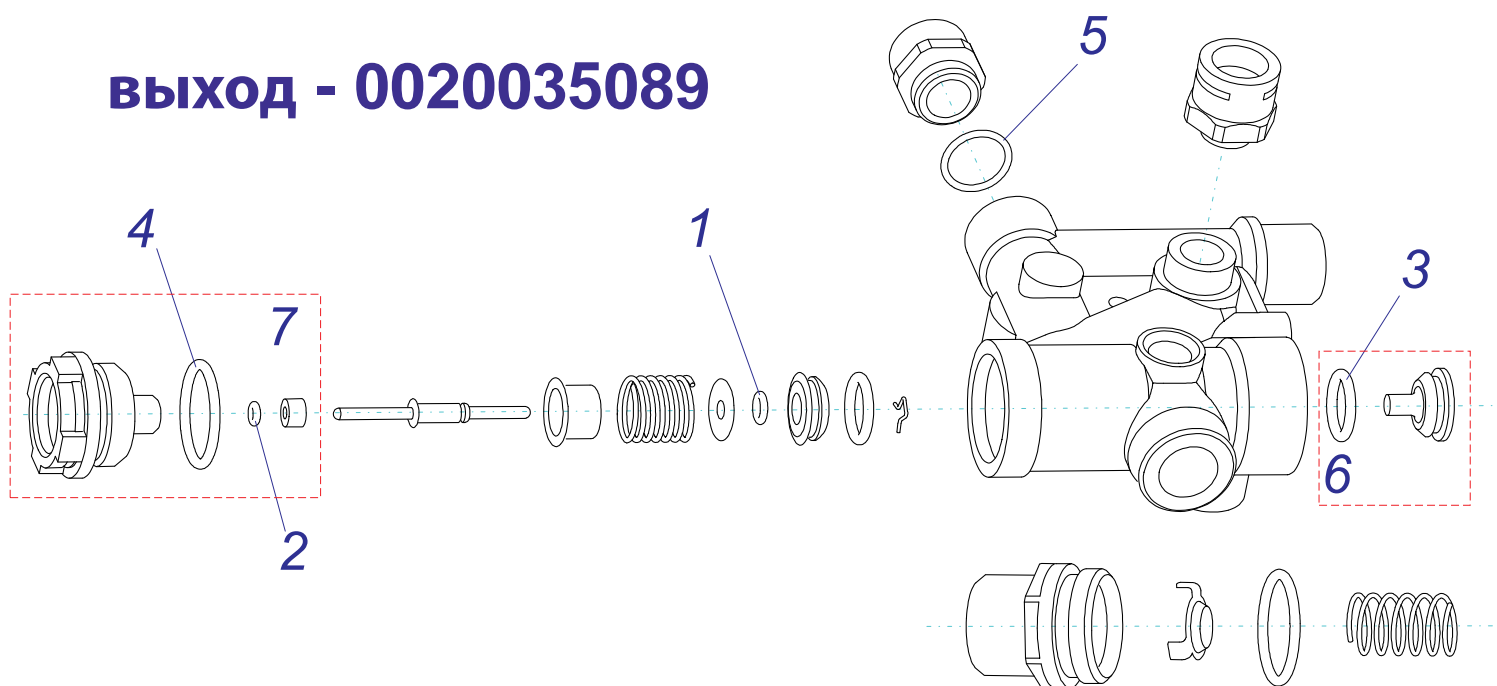

Выход - 0020035089

№	№ для заказа	Название	№	№ для заказа	Название
	0020035088	Гидроблок вход P17	5	0020034190	Прокладка
	0020035089	Гидроблок выход P17	6	0020035134	Распределитель ГВС
1	0020027585	Прокладка для трубки А,В	7	0020035243	Гайка распредел.
2	0020034178	Прокладка	8	0020035580	Датчик протока - турбина
3	0020034179	Прокладка	9	0020044914	Кран ГВС
4	0020034180	Прокладка	10	0020034181	Кнопка допуст.(10.0157)