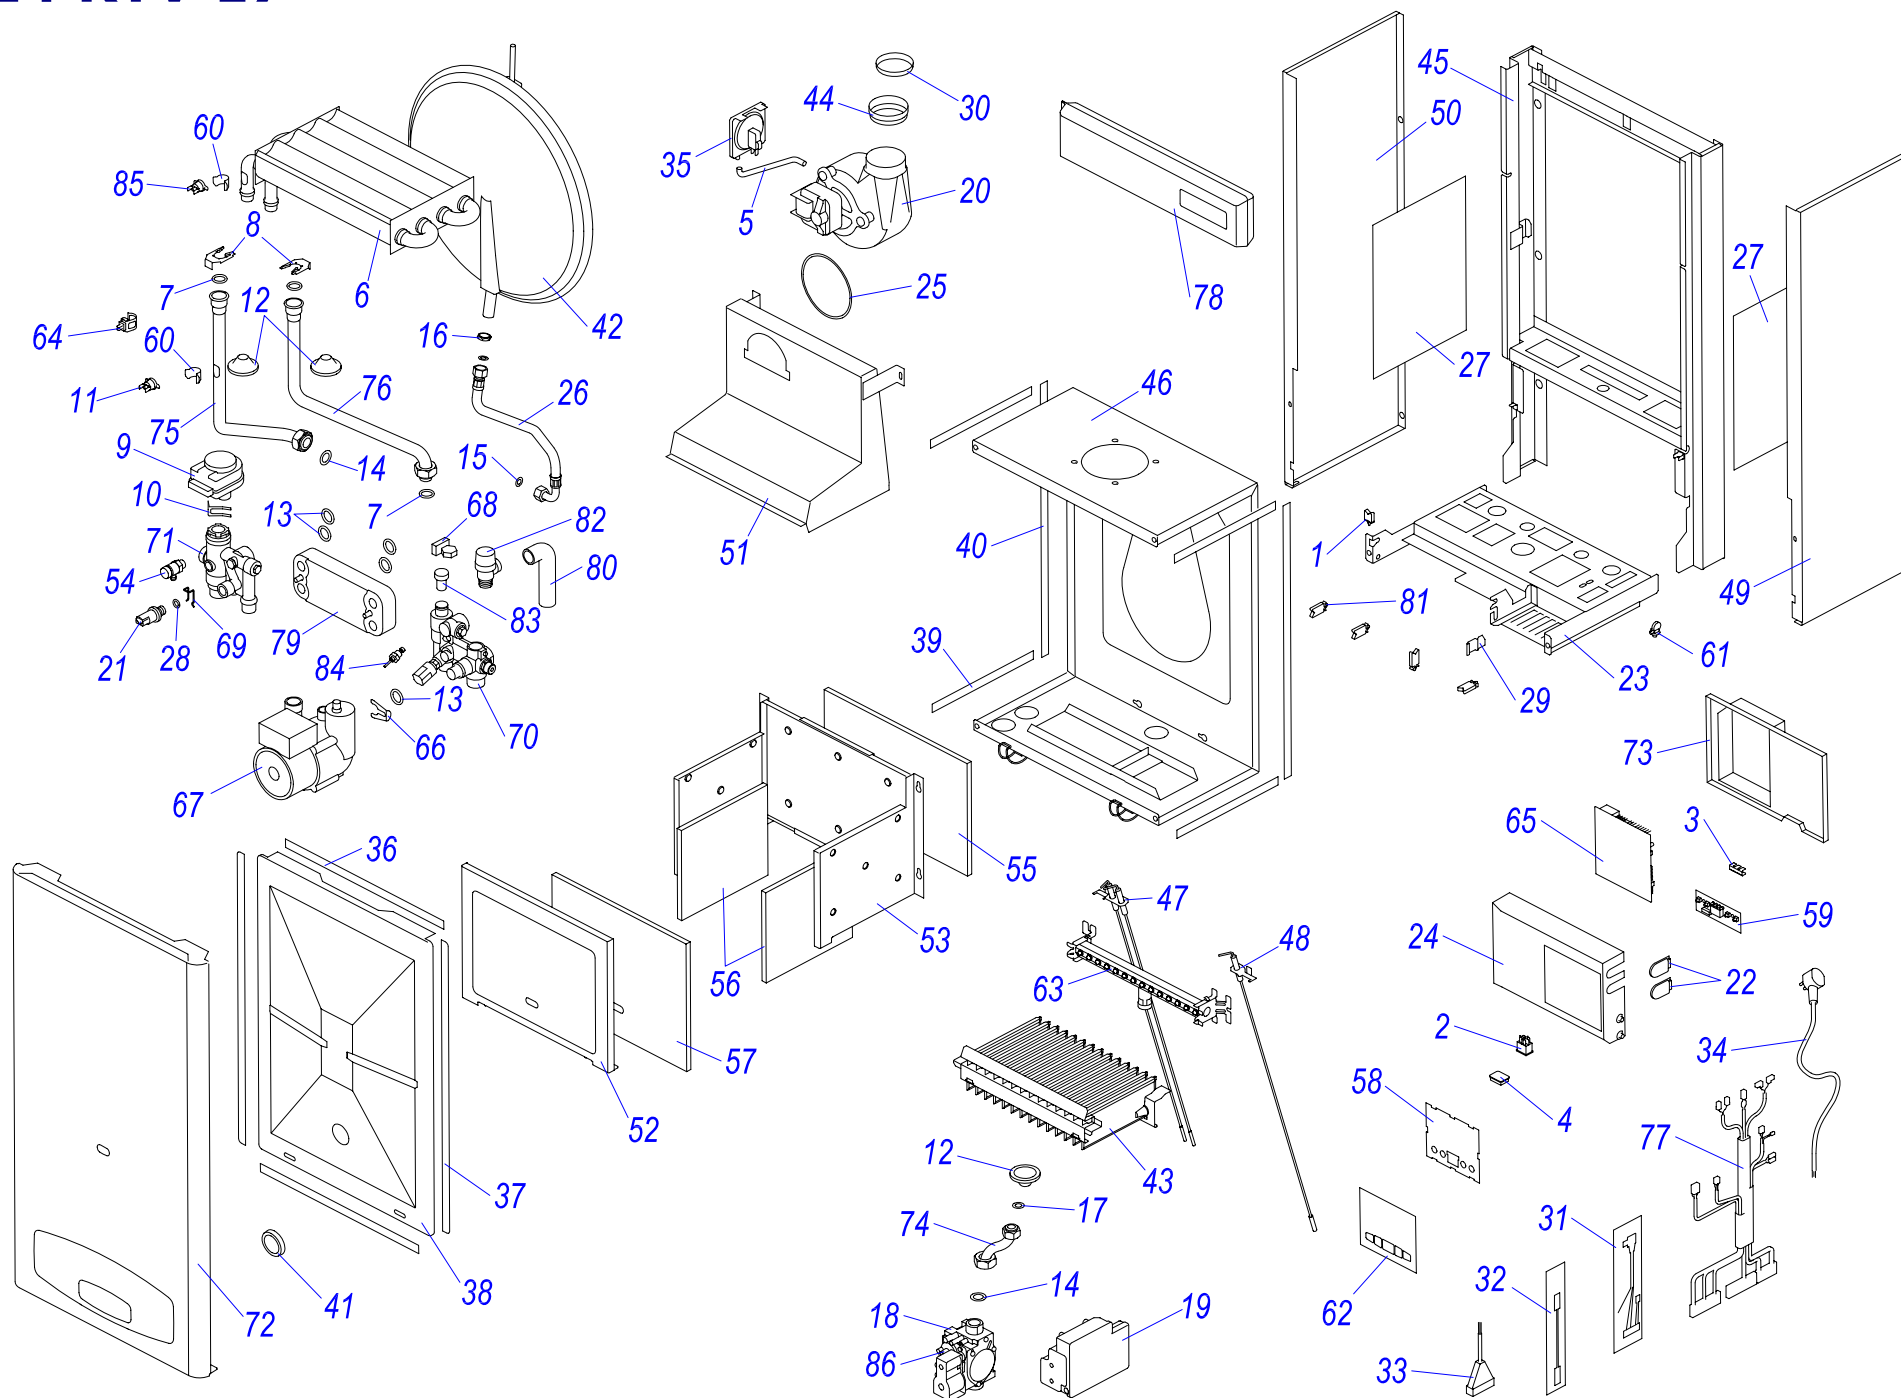

24 KTV 17

24 KTVR 17

№	№ для заказа	Название	№	№ для заказа	Название	№	№ для заказа	Название
1	0020035605	Зажим для провода, F1202 KWS	30	0020034144	Дроссельная шайба J	59	0020027676	Плата дисплея J16
2	0020033233	Выключатель сетевой	31	0020027600	Кабель Z 024	60	0020035006	Зажим термостата AVB
3	0020033239	Электрический разъем - 6,3мм	32	0020034152	Провод Q 211	61	0020043707	Кабельный зажим с лентой
4	0020033241	Защитный кожух выключателя	33	0020034153	Кабель Q233	62	0020044678	Пленка панели управл. Panther17
5	0020033263	Шланг силиконовый к маностату	34	0020033588	Сетевой кабель Q009 KJ	63	0020044942	Рампа горелки SD 14 рам.1.30DIN
6	0020025264	Теплообменник SD	35	0020027605	Маностат воздуха C6065 FH1516B	64	0020035043	Датчик наружный 18мм-JS3227/17
7	0020043217	Прокладка для тепл-ка SD	36	0020086931	Изоляция перед., самокл.	65	0020027653	Плата управления 24KXV17
8	0020033344	Зажим	37	0020086931	Изоляция перед., самокл.	66	0020035077	Зажим насоса NFSL 12/5-3PL12
9	0020025278	Электропривод блока	38	0020034686	Панель турбокамеры (перед.) E	67	0020027644	Насос NFSL/PREMIUM-3-CRF-12
10	0020033430	Зажим	39	0020034691	Уплотнитель самокл.10x15x218	68	0020027652	Датчик протока
11	0020027575	Термостат биметал.аварий.105°C	40	0020034692	Уплотнитель самокл.10x15x488	69	0020035080	Зажим датчика давления
12	0020033462	Прокладка I326 д.14мм	41	0020043950	Прокладка	70	0020035088	Гидроблок вход P17
13	0020033467	Прокладка 18,3,5	42	0020027611	Расширительный бак 5л-W	71	0020035089	Гидроблок выход P17
14	0020027665	Прокладка 24x15x2	43	0020035604	Горелка-U	72	0020035274	Панель облицовки перед. P17
15	0020033473	Прокладка 15x8x2	44	0020044002	Вставка SD	73	0020035091	Рама гидроблока - P17
16	0020033836	Гайка 3/8"	45	0020035328	Рама котла UNI, белая	74	0020035092	Трубка газовая P17
17	0020033932	Прокладка 18x10x2	46	0020044040	Основание турбокамеры J16	75	0020044900	Трубка котла (подача) P17
18	0020023213	Газовый клапан SIT 845	47	0020035585	Электроды розжига DIN-V17	76	0020035094	Трубка котла (обратка) P17
19	0020023214	Электр.розжига(турбо)537ABC	48	0020034961	Электрод ионизацион. DIN-V16	77	0020035095	Жгут проводов 24KTV17
20	0020023215	Вентилятор GR01085	49	0020035271	Панель облицовки бок-п. J16	78	0020043720	Крепежная планка v.17
21	0020023216	Датчик давления	50	0020035272	Панель облицовки бок-л. J16	79	0020043598	Вторичный теплообм. ТУВ E4H.14
22	0020034087	Ввод проводов	51	0020034964	Выход продуктов сгорания J16	80	0020043931	Шланг SP 130-20mm
23	0020034089	Панель блока управл.(задн.)J	52	0020034965	Панель камеры сгор.(перед.) J16	81	0020035616	Держатель кабеля F1202KWS-2N
24	0020034090	Панель блока управления	53	0020034966	Основание камеры сгорания J16	82	0020035129	Клапан предохран.300кПа 1/2"-V17
25	0020034094	Прокладка вентилятора	54	0020034971	Клапан выпускной 1/4"-II	83	0020035580	Датчик протока - турбина
26	0020034104	Шланг брониров. 3/8"-3/8" кол.-0,3м	55	0020034993	Изоляция SK 202x310	84	0020044914	Кран ГВС
27	0020034106	Фольга-отражатель - II	56	0020034994	Изоляция SK 161x186	85	0020044913	Термостат аварий.обрат.92°C±3°C
28	0020034114	Прокладка 14x9.5x2.5	57	0020034995	Изоляция SK 234x288	86	0020027678	Катушка для SIT SIGMA 840,843,845
29	0020034119	Зажим блока управления	58	0020035005	Панель P16