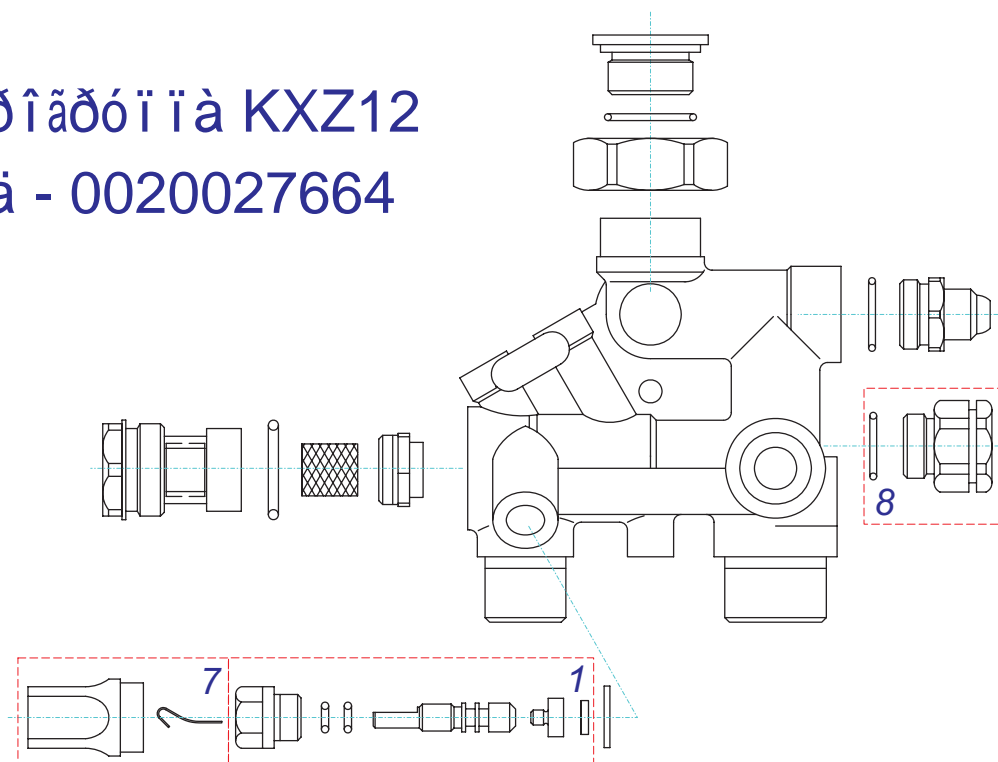

Ãèäðîãðóïïà KXZ12

ãõîä - 0020027664