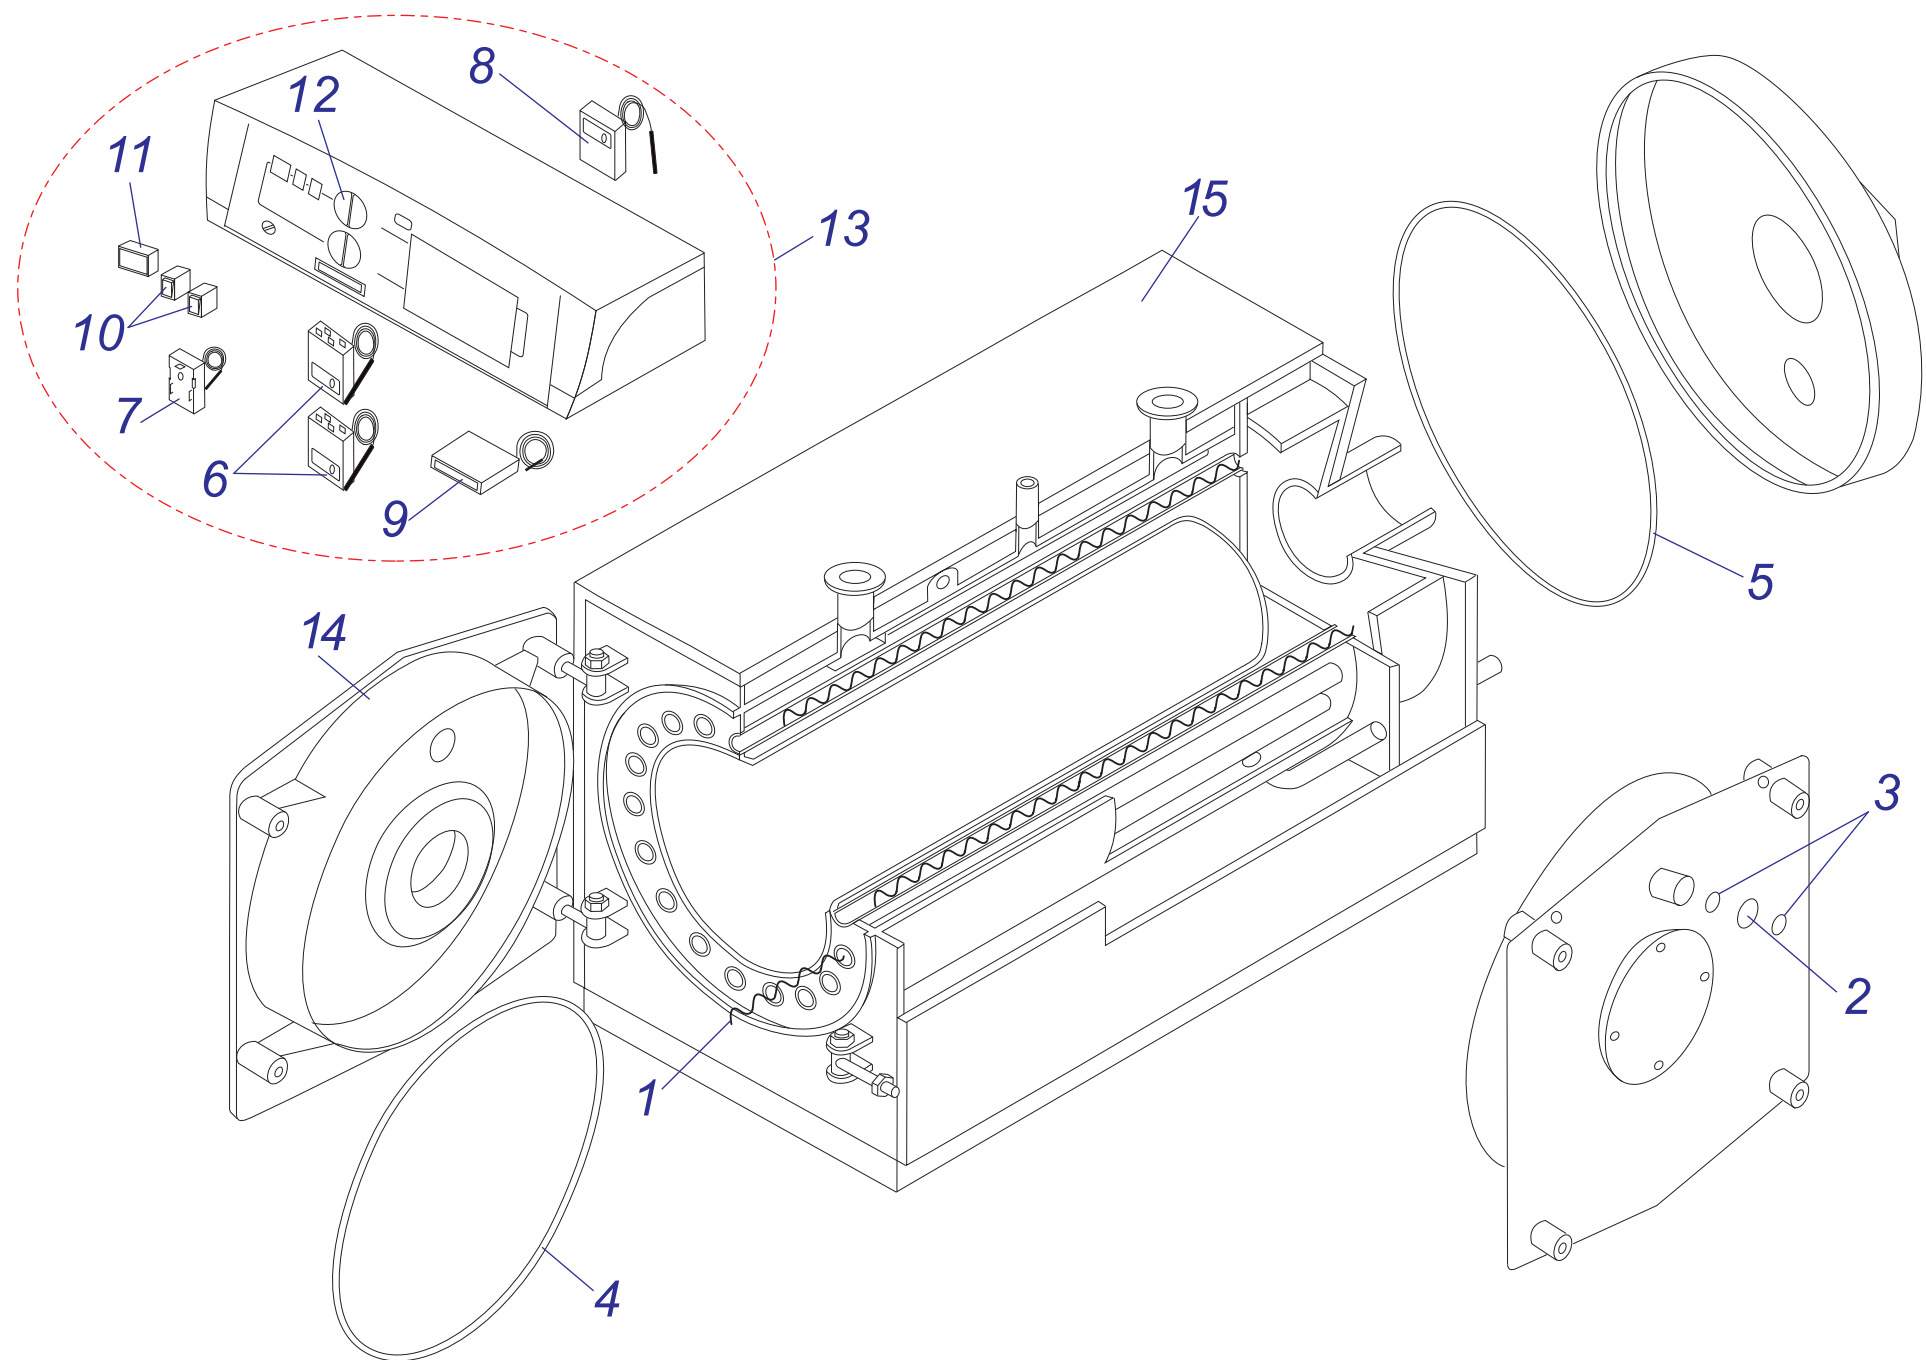

NO - Bison

NO 70-80, 90-120 Bison

№	№ для заказа	Название	№	№ для заказа	Название	№	№ для заказа	Название
1	0020045029	Турбулизатор 36x499 (70-80)	6	0020045036	Термостат 60/90 °С	12	0020045047	Кнопка термостата
	0020045030	Турбулизатор 36x669 (90-120)	7	0020045037	Термостат аварийный 100 °С		0010003659	Блок управления
2	0020045040	Смотровой глазок	8	0020045038	Термостат 0/90 °С	14	0020094069	Дверца Bison NO 70/120
3	0020045041	Прокладка 30x22x1,5	9	0020045039	Прямоугол.термометр черный	15	0020112069	Облицовка, Bison NO 70/80
4	0020045042	Прокладка дверцы 16x16	10	0020045045	Выключатель 10А/250V		0020112070	Облицовка, Bison NO 90/120
5	0020045042	Прокладка дверцы 16x16	11	0020045046	Лампочка (зеленая)			

NO 150-250, 300 Bison

№	№ для заказа	Название	№	№ для заказа	Название	№	№ для заказа	Название	
1	0020045030	Турбулизатор 36x669	7	0020045037	Термостат аварийный 100 °С	13	0010003659	Блок управления	
2	0020045040	Смотровой глазок	8	0020045038	Термостат 0/90 °С		14	0020094070	Дверца Bison NO 150/250
3	0020045041	Прокладка 30x22x1,5	9	0020045039	Прямоугол.термометр черный	0020094071		Дверца Bison NO 300/350	
4	0020045042	Прокладка дверцы 16x16	10	0020045045	Выключатель 10А/250V	15	0020112071	Облицовка, Bison NO 150/200	
5	0020045042	Прокладка дверцы 16x16	11	0020045046	Лампочка (зеленая)		0020112072	Облицовка, Bison NO 250	
6	0020045036	Термостат 60/90 °С	12	0020045047	Кнопка термостата		0020112073	Облицовка, Bison NO 300	

NO 350, 420 Bison

№	№ для заказа	Название	№	№ для заказа	Название	№	№ для заказа	Название	
1	0020045031	Турбулизатор 36x840	7	0020045037	Термостат аварийный 100 °С	13	0010003659	Блок управления	
2	0020045040	Смотровой глазок	8	0020045038	Термостат 0/90 °С		14	0020094071	Дверца Bison NO 300/350
3	0020045041	Прокладка 30x22x1,5	9	0020045039	Прямоугол.термометр черный	0020094072		Дверца Bison NO 420	
4	0020045042	Прокладка дверцы 16x16	10	0020045045	Выключатель 10А/250V	15	0020112074	Облицовка, Bison NO 350	
5	0020045042	Прокладка дверцы 16x16	11	0020045046	Лампочка (зеленая)		0020112075	Облицовка, Bison NO 420	
6	0020045036	Термостат 60/90 °С	12	0020045047	Кнопка термостата				

NO 510-630 Bison

№	№ для заказа	Название	№	№ для заказа	Название	№	№ для заказа	Название	
1	0020045032	Турбулизатор 36x1200	7	0020045037	Термостат аварийный 100 °С	13	0010003659	Блок управления	
2	0020045040	Смотровой глазок	8	0020045038	Термостат 0/90 °С		14	0020094073	Дверца Bison NO 510/630
3	0020045041	Прокладка 30x22x1,5	9	0020045039	Прямоугол.термометр черный	15		0020112076	Облицовка, Bison NO 510
4	0020045042	Прокладка дверцы 16x16	10	0020045045	Выключатель 10А/250V		0020112077	Облицовка, Bison NO 630	
5	0020045042	Прокладка дверцы 16x16	11	0020045046	Лампочка (зеленая)				
6	0020045036	Термостат 60/90 °С	12	0020045047	Кнопка термостата