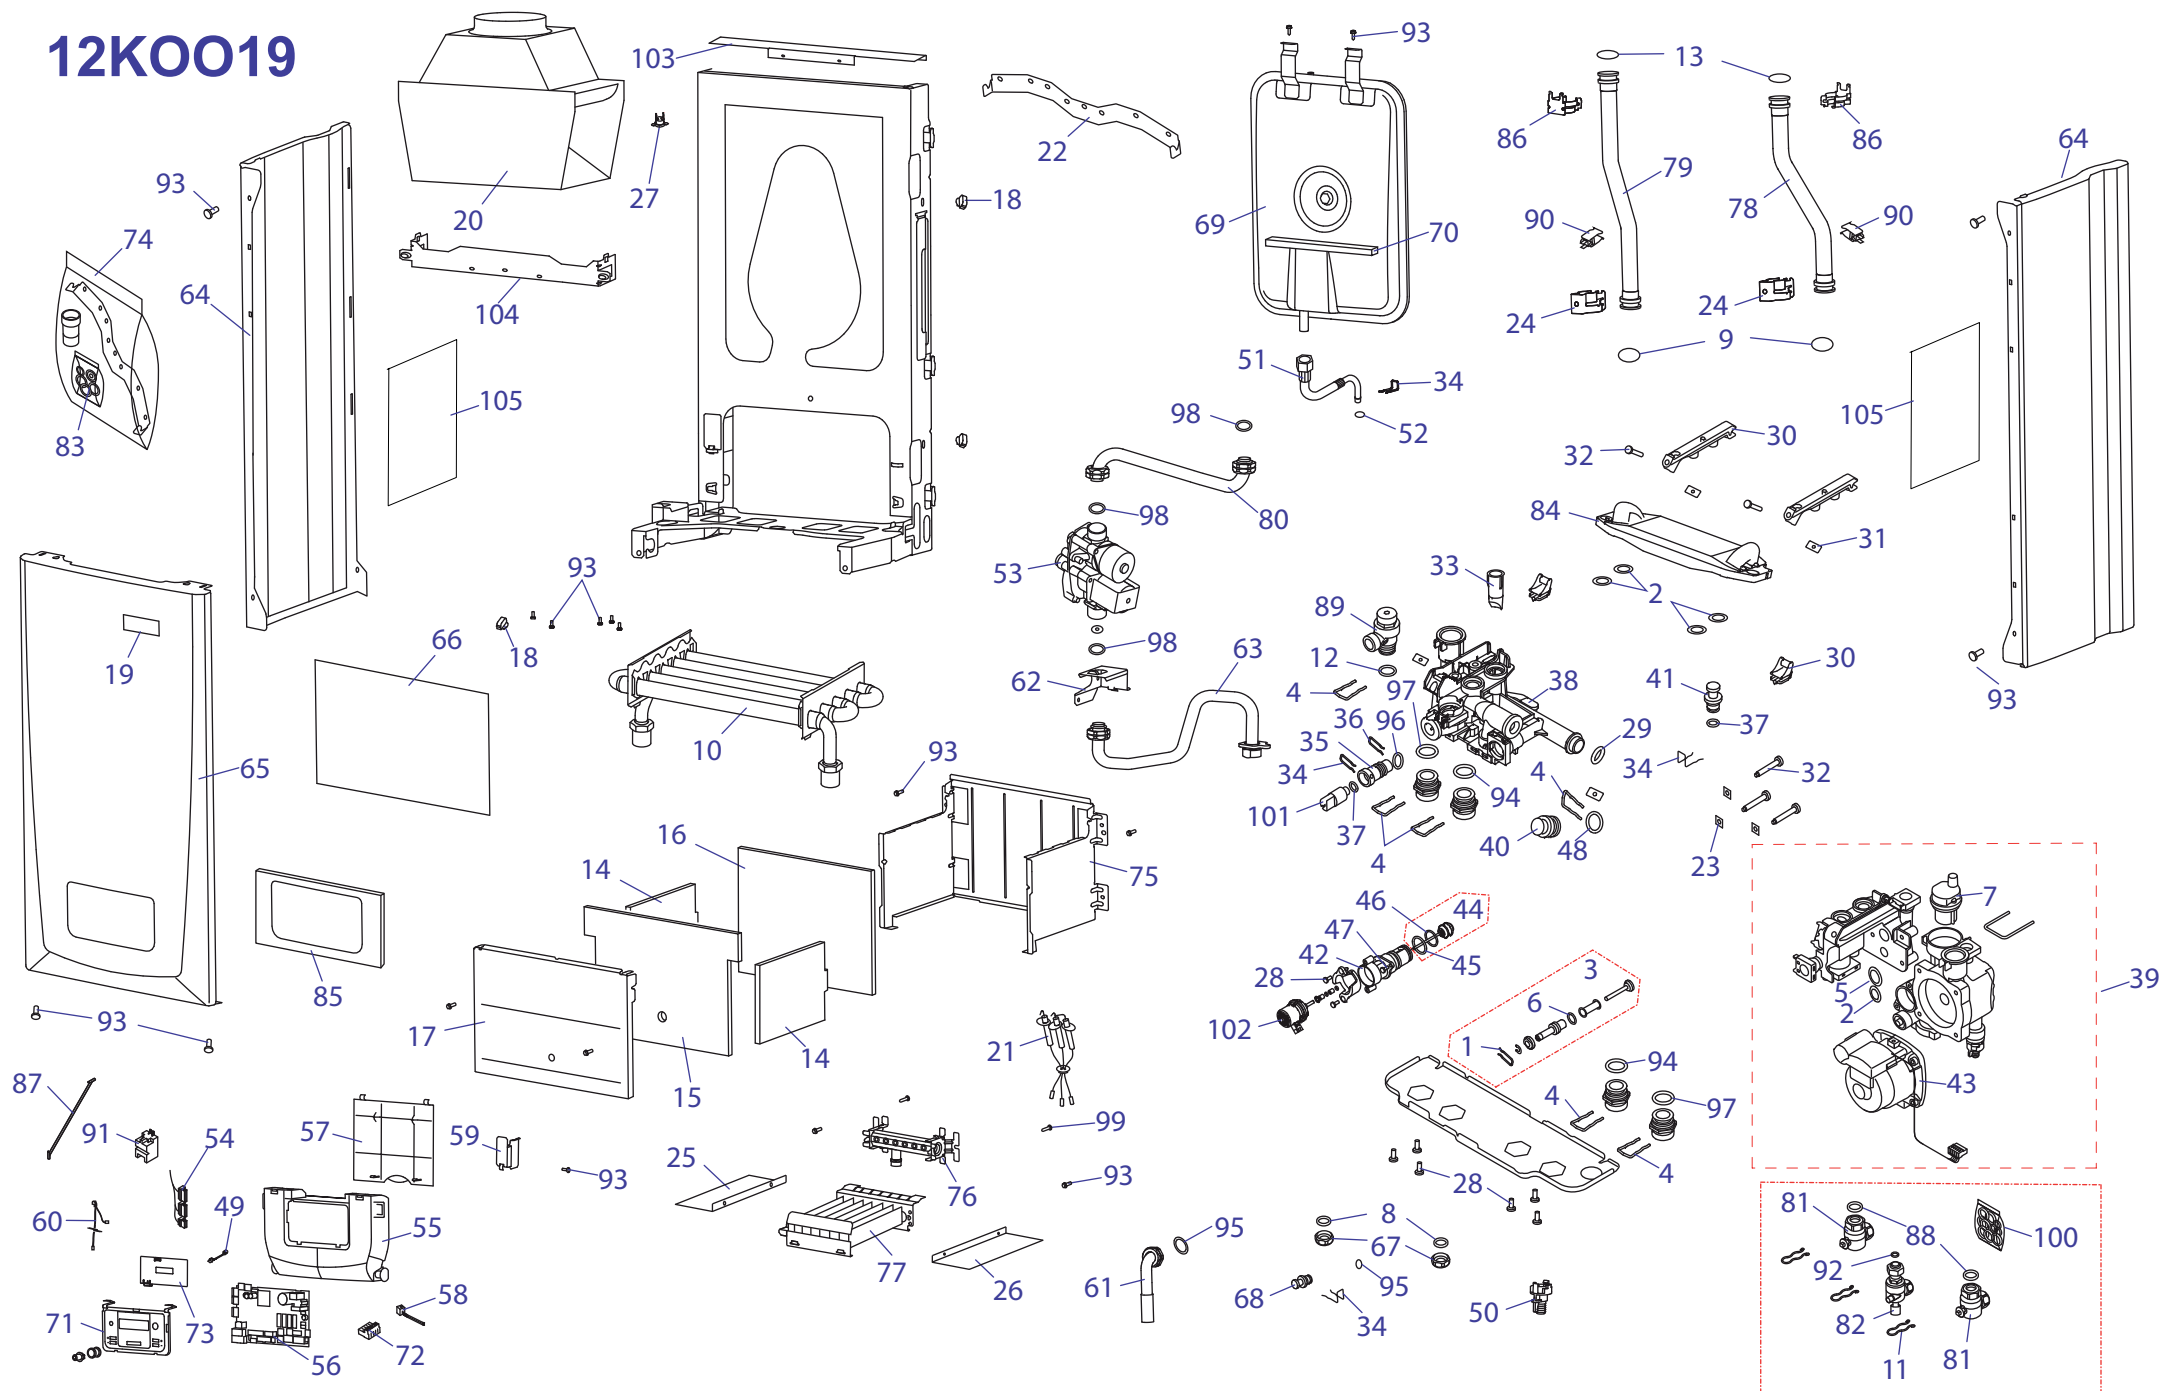

12K0019

12К0019

№	№ для заказа	Название	№	№ для заказа	Название	№	№ для заказа	Название
1	0020014164	Зажим (10)	36	0020097201	Зажим Ø13,5	71	0020098255	Лицевая панель
2	0020014166	Прокладка 22,2	37	0020097203	Прокладка 2,4*9,6	72	0020098256	Клеммная колодка
3	0020014169	Регулировочный винт бай-пасса	38	0020097205	Гидроблок (подача)	73	0020098259	Плата дисплея 2 P2 AI
4	0020014176	Зажим D18/20	39	0020097208	Корпус насоса	74	0020098261	Установочный комплект
5	0020014182	Прокладка	40	0020097210	Заглушка Ø24	75	0020098485	Камера сгорания 12 kW
6	0020014195	Прокладка (x10)	41	0020097212	Заглушка	76	0020098487	Рампа горелки 1,35
7	0020018569	Воздухоотводчик	42	0020097214	3-х ходовой клапан в сборе	77	0020098488	Горелка 12 kW
8	0020018606	Прокладка 3/4	43	0020097216	Двигатель насоса 1000L/H	78	0020098489	Трубка котла (обратка)
9	0020020741	Прокладка	44	0020097222	Шток	79	0020098490	Трубка котла (подача)
10	0020025314	Теплообменник С.00.35.056.02	45	0020097224	Прокладка	80	0020098491	Трубка газовая
11	0020026410	Зажим	46	0020097226	Прокладка 22*2	81	0020098498	Отсечной кран (отопление)
12	0020027470	Прокладка	47	0020097228	Винты	82	0020098501	Кран газовый
13	0020027665	Прокладка 24x15x2	48	0020097234	Прокладка	83	0020098502	Шайбы
14	0020033524	Изоляция камеры сгор. SK184x168	49	0020097297	Жгут проводов	84	0020100097	Основание
15	0020033578	Изоляция камеры сгор. 185x218	50	0020097336	Сливной вентиль	85	0020101506	Прокладка
16	0020033580	Изоляция камеры сгор. 204x218	51	0020097955	Шланг бронированный	86	0020101525	Датчик NTC+крепеж
17	0020033780	Панель камеры сгор. 12 (перед.)	52	0020097956	Прокладка 2,4x9,6	87	2000801874	Ограничитель
18	0020034693	Зажим кабельный 057656	53	0020049296	Газовый клапан с регулятором NG, GASTEP 4	88	2000801883	Прокладка (PK10)
19	0020035103	Этикетка PROTHERM 70	54	0020097960	Жгут проводов P2NC-25-C	89	2000801904	Клапан предохранительный
20	0020035613	Стабилизатор тяги 12 v.15	55	0020097961	Панель блока управления (передн.) 12,23,25KW	90	2000801935	Датчик NTC+крепеж
21	0020035628	Электроды 12KXZ17	56	0020097962	Плата управления	91	2000801936	Трансформатор розжига ZI62/12
22	0020036182	Крепежная планка	57	0020097963	Панель блока управления (задн.)	92	2000801942	Прокладка
23	0020038229	Гайка	58	0020097978	Жгут проводов	93	2000801946	Винт 4,2x13,5mm
24	0020040035	Зажим	59	0020097983	Кронштейн	94	2000801948	Прокладка 18mm
25	0020043892	Планка (левая)	60	0020097984	Жгут проводов P2NC	95	2000801950	Прокладка 10mm
26	0020043893	Планка (правая)	61	0020097985	Гидравлическая трубка	96	2000801953	Прокладка 13mm
27	0020061885	Термостат продуктов сгорания 60±3°C	62	0020097988	Кронштейн для газ. Арматуры	97	2000801956	Прокладка 20mm
28	0020097185	Шурупы	63	0020097989	Трубка газовая	98	2000801958	Прокладка 1/2 (PK100)
29	0020097187	Прокладка 19,5x5	64	0020094640	Панель облицовки (бок.)	99	2000801960	Винт M4-8 AF
30	0020097189	Крепеж вторичного теплообменника	65	0020094081	Панель облицовки (перед.)	100	2000802491	Прокладки
31	0020097191	Гайка M5-22x12x4	66	0020097995	Фольга-отражатель	101	A000024135	Датчик давления
32	0020097193	Шуруп M5*33	67	0020098016	Заглушка	102	A000035133	Двигатель 3-х ходового клапана
33	0020097195	Фильтр	68	0020098017	Заглушка D10	103	0020035611	Держатель стабилизатора тяги 12
34	0020097197	Зажим	69	0020098253	Расширительный бак 7 л	104	0020061871	Крепежная планка, 12К0018
35	0020097199	Соединительная муфта	70	0020098254	Уплотнитель	105	0020034106	Рефлексная фольга - II