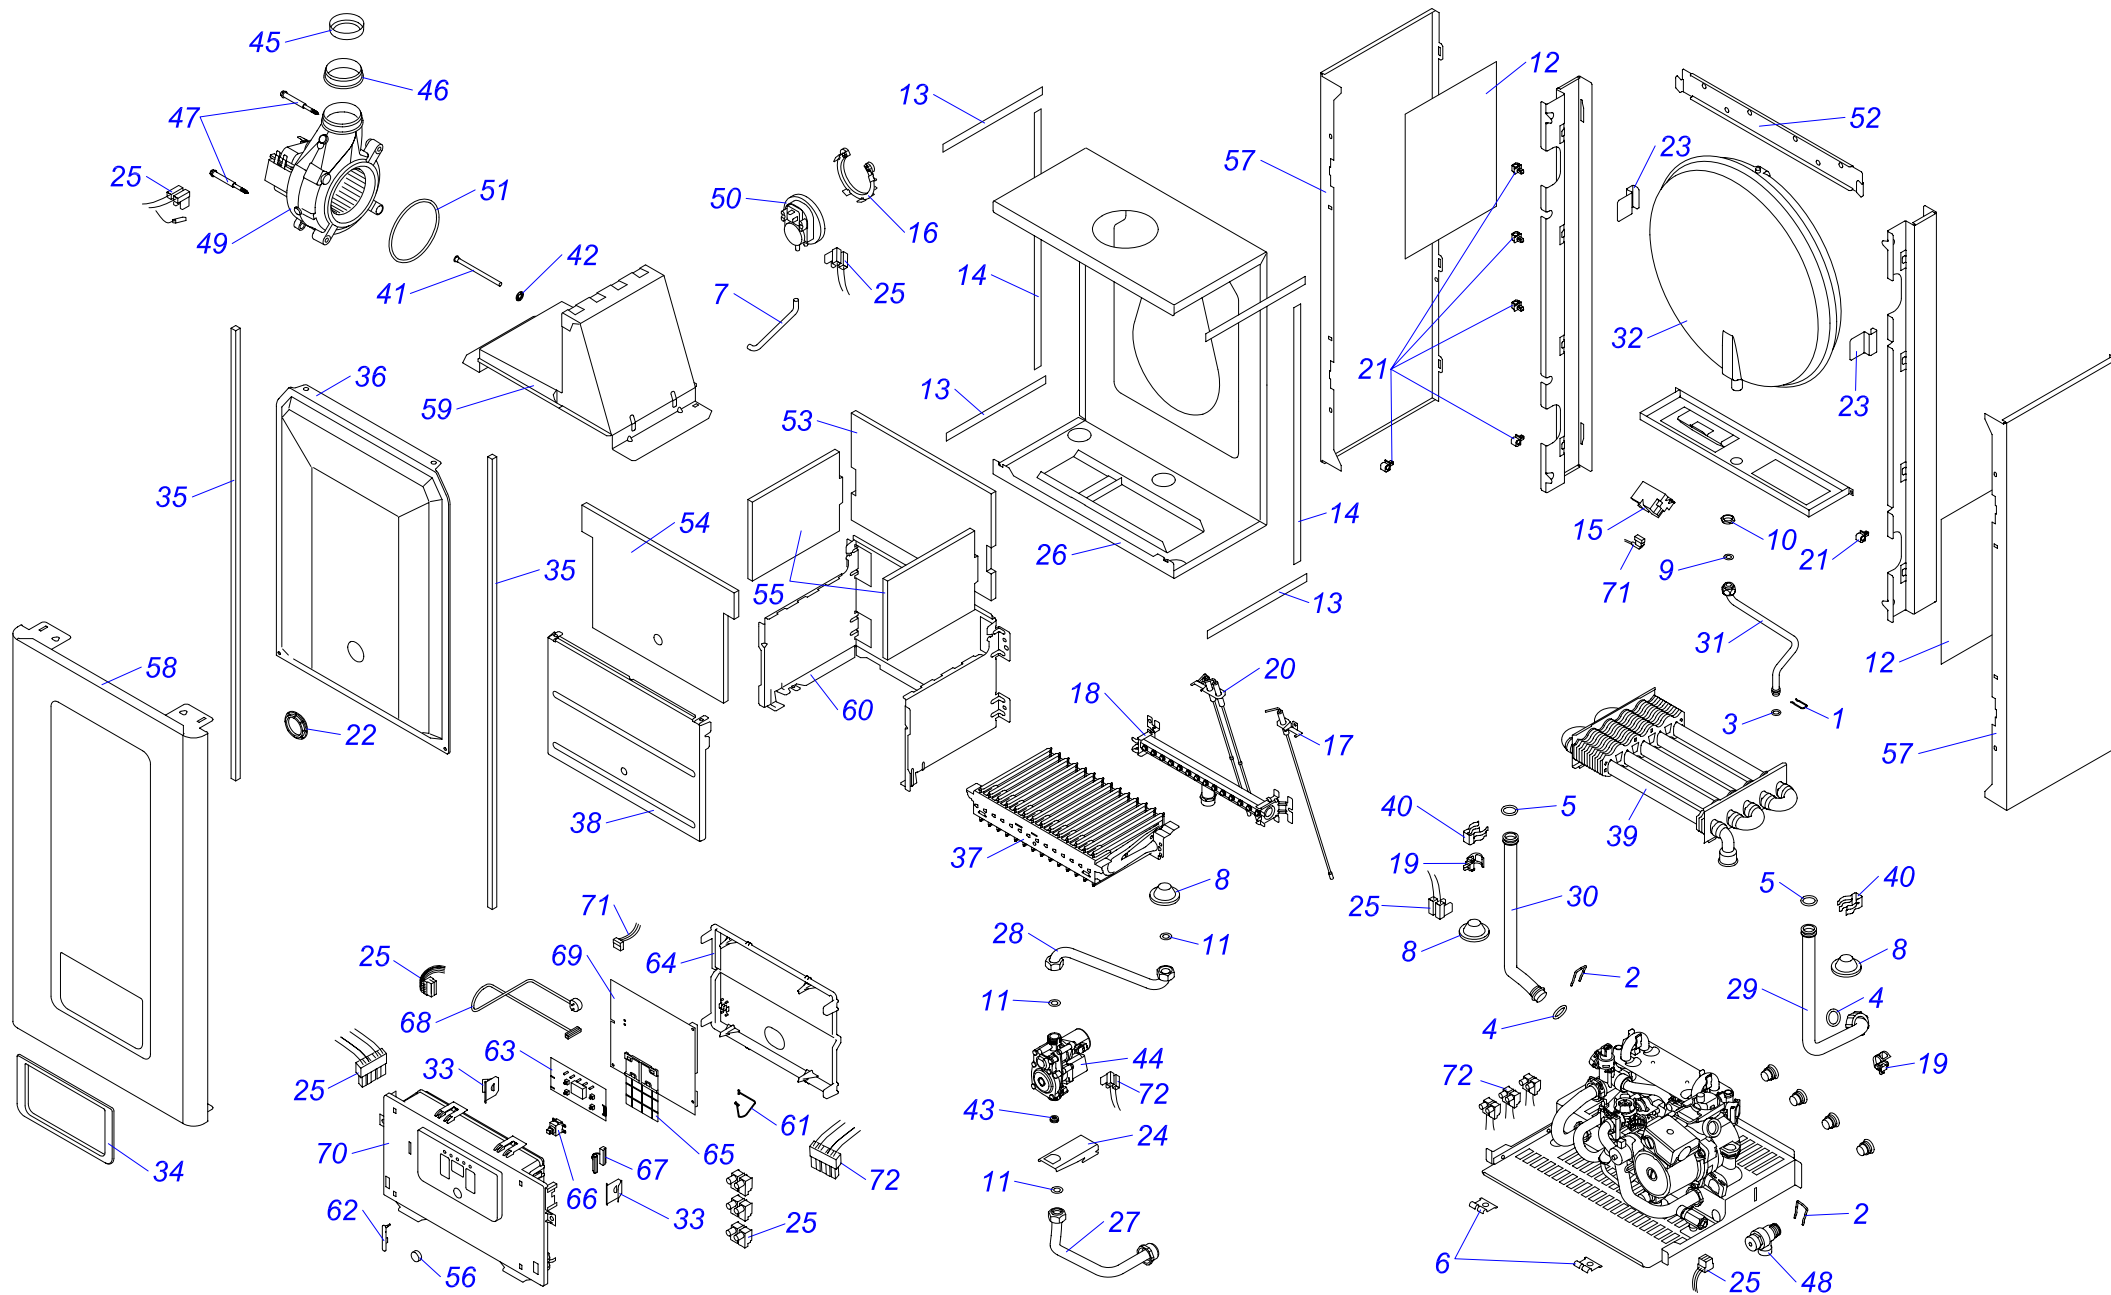

24 KTO 18

24 КТОР 18

№	№ для заказа	Название	№	№ для заказа	Название	№	№ для заказа	Название
1	0020014164	Зажим (x10)	25	0020072162	Жгут проводов	49	2000801920	Вентилятор GR02575
2	0020014176	Зажим D18/20	26	0020049257	Турбокамера v18	50	2000801921	Маностат воздуха HC
3	0020014177	Прокладка 9,6x2,4 (x10)	27	0020049262	Трубка газовая v18	51	A000024264	Прокладка
4	0020014183	Прокладка 19,8 x 3,6 (x10)	28	0020049263	Трубка газовая v18	52	0020068845	Крепежная планка v.18
5	0020020741	Прокладка	29	0020049264	Трубка котла (обратка) v.18секц.	53	0020049302	Изоляция камеры сгорания
6	0020020774	Держатель блока управл.(верх.)	30	0020049265	Трубка котла (подача) v.18	54	0020049303	Изоляция
7	0020033263	Шланг силиконовый к маностату	31	0020061875	Трубка расширител.бака v18	55	0020049304	Изоляция
8	0020033462	Прокладка I326 д.14мм	32	0020049267	Расширительный бак 8л	56	0020038359	Кнопка сетевого выключателя
9	0020033473	Прокладка 15x8x2	33	0020049273	Держатель блока управления	57	0020049259	Панель облицовки (бок.) L+P18
10	0020033836	Гайка 3/8"	34	0020039701	Рамка	58	0020049260	Панель облицовки (перед.) P18
11	0020033932	Прокладка 18x10x2	35	0020049283	Уплотнит.панели обл.10x855x10	59	0020049287	Сборник продуктов сгорания
12	0020034106	Фольга-отражатель - II	36	0020049282	Крышка турбокамеры v.18	60	0020049305	Корпус камеры сгорания 24kW
13	0020035052	Уплотнитель самокл.SM10x15x207	37	0020049285	Горелка	61	0020025183	Жгут проводов BMU-AI
14	0020034692	Уплотнитель самокл.10x15x488	38	0020049286	Панель камеры сгорания(перед.)	62	0020049280	Пластиковая заглушка
15	0020034711	Трансформатор розжига ZI62/12	39	0020049288	Теплообменник	63	0020038356	Плата дисплея v.18
16	0020034773	Держатель моностата-HC	40	0020049289	Зажим	64	0020038357	Панель блока управл.(задн.)
17	0020034840	Электрод ионизационный DIN	41	0020049290	Трубка	65	0020038358	Панель защиты сет.выключ.
18	0020044942	Рампа горелки SD 14 рам.1.30DIN	42	0020049291	Диск зажимной	66	0020038360	Сетевой выключатель
19	0020035043	Датчик наружный 18мм-JS3227/17	43	0020049292	Диафрагма 6,30	67	0020038362	Жгут проводов
20	0020035528	Электроды розжига DIN	44	0020049296	Газ.клапан GASTEP4 s reg.	68	0020038361	Сетевой кабель
21	0020035609	Зажим кабельный 0174820	45	0020049297	Дроссельная шайба	69	0020049268	Плата управл. Panther18
22	0020043950	Прокладка	46	0020027892	Прокладка	70	0020038355	Лицевая панель блока управл.
23	0020061874	Держатель расширит.бака	47	0020049299	Винт	71	0020095659	Жгут проводов
24	0020049254	Держатель газового клапана	48	2000801904	Клапан предохран.3 бара	72	0020095664	Жгут проводов 24KXO18