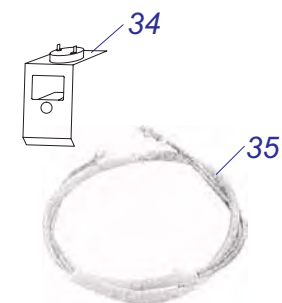

18,23 POP - Старшие типы

18,23 POP - Старшие типы

№	№ для заказа	Название	№	№ для заказа	Название	№	№ для заказа	Название
1	0020043198	Кожух водонагр.59000,POP18	16	0020014701	Магнитный наконечник	31	0020014637	Трубка ГВС
	0020043199	Кожух водонагр.59016,POP23	17	0020014703	Винт	32	0020014655	Трубка газа
2	0020014892	Декоративная панель10,59098	18	0020014709	Гайка для крепл.форсунки	33	0020014664	Дроссельная шайба
3	0020014716	Кнопка пьезорозжига	19	0020014890	Газ.клапан OPALIS10,POP18	34	0020014883	Термостат прод.сгорания
4	0020014720	Крепежный винт		0020014891	Газ.клапан OPALIS13,POP23	35	0020014788	Кабель терм.прод. сгорания
5	0020014722	Ручка упрвления	20	0020014886	Кнопка	36	0020014657	Прокладка
6	0020014646	Теплообменник POP 18	21	0020014653	Прокладка	37	0020014707	Прокладка
	0020014645	Теплообменник POP 23	22	0020014632	Крышка	38	0020014710	Прокладка
7	0020014618	Термопара	23	0020014628	Форсунка горелки	39	0020014711	Прокладка
8	0020014619	Магнитный наконечник	24	0020014725	Форсунка пилотной горелки	40	0020014638	Свод мембраны,53496,POP18
9	0020014631	Держатель форсунки	25	0020014880	Клапан рампы -59010,POP18		0020014639	Свод мембраны,53497,POP23
10	0020014633	Узел контроля пламени		0020014885	Клапан рампы -59019,POP23	41	A810054245	Прокладка
11	0020014642	Рампа POP 18	26	0020014882	Регулятор - 59013,POP18	42	0020014648	Прокладка
	0020014641	Рампа POP 23		0020014881	Регулятор - 59012,POP23	43	0020014723	Регулировочный шток
12	0020014878	Пьезорозжиг	27	0020014705	Замедлитель	44	0020014888	Панель облицовки (бок.)
13	0020014654	Пилотная горелка	28	0020014656	Заглушка	45	0020043251	Водяной узел I./237
14	0020014669	Крепление пилотной горелки	29	0020014640	Кран безопасности	46	0020014649	Шток
15	0020014677	Зажим	30	0020014636	Трубка ХВС