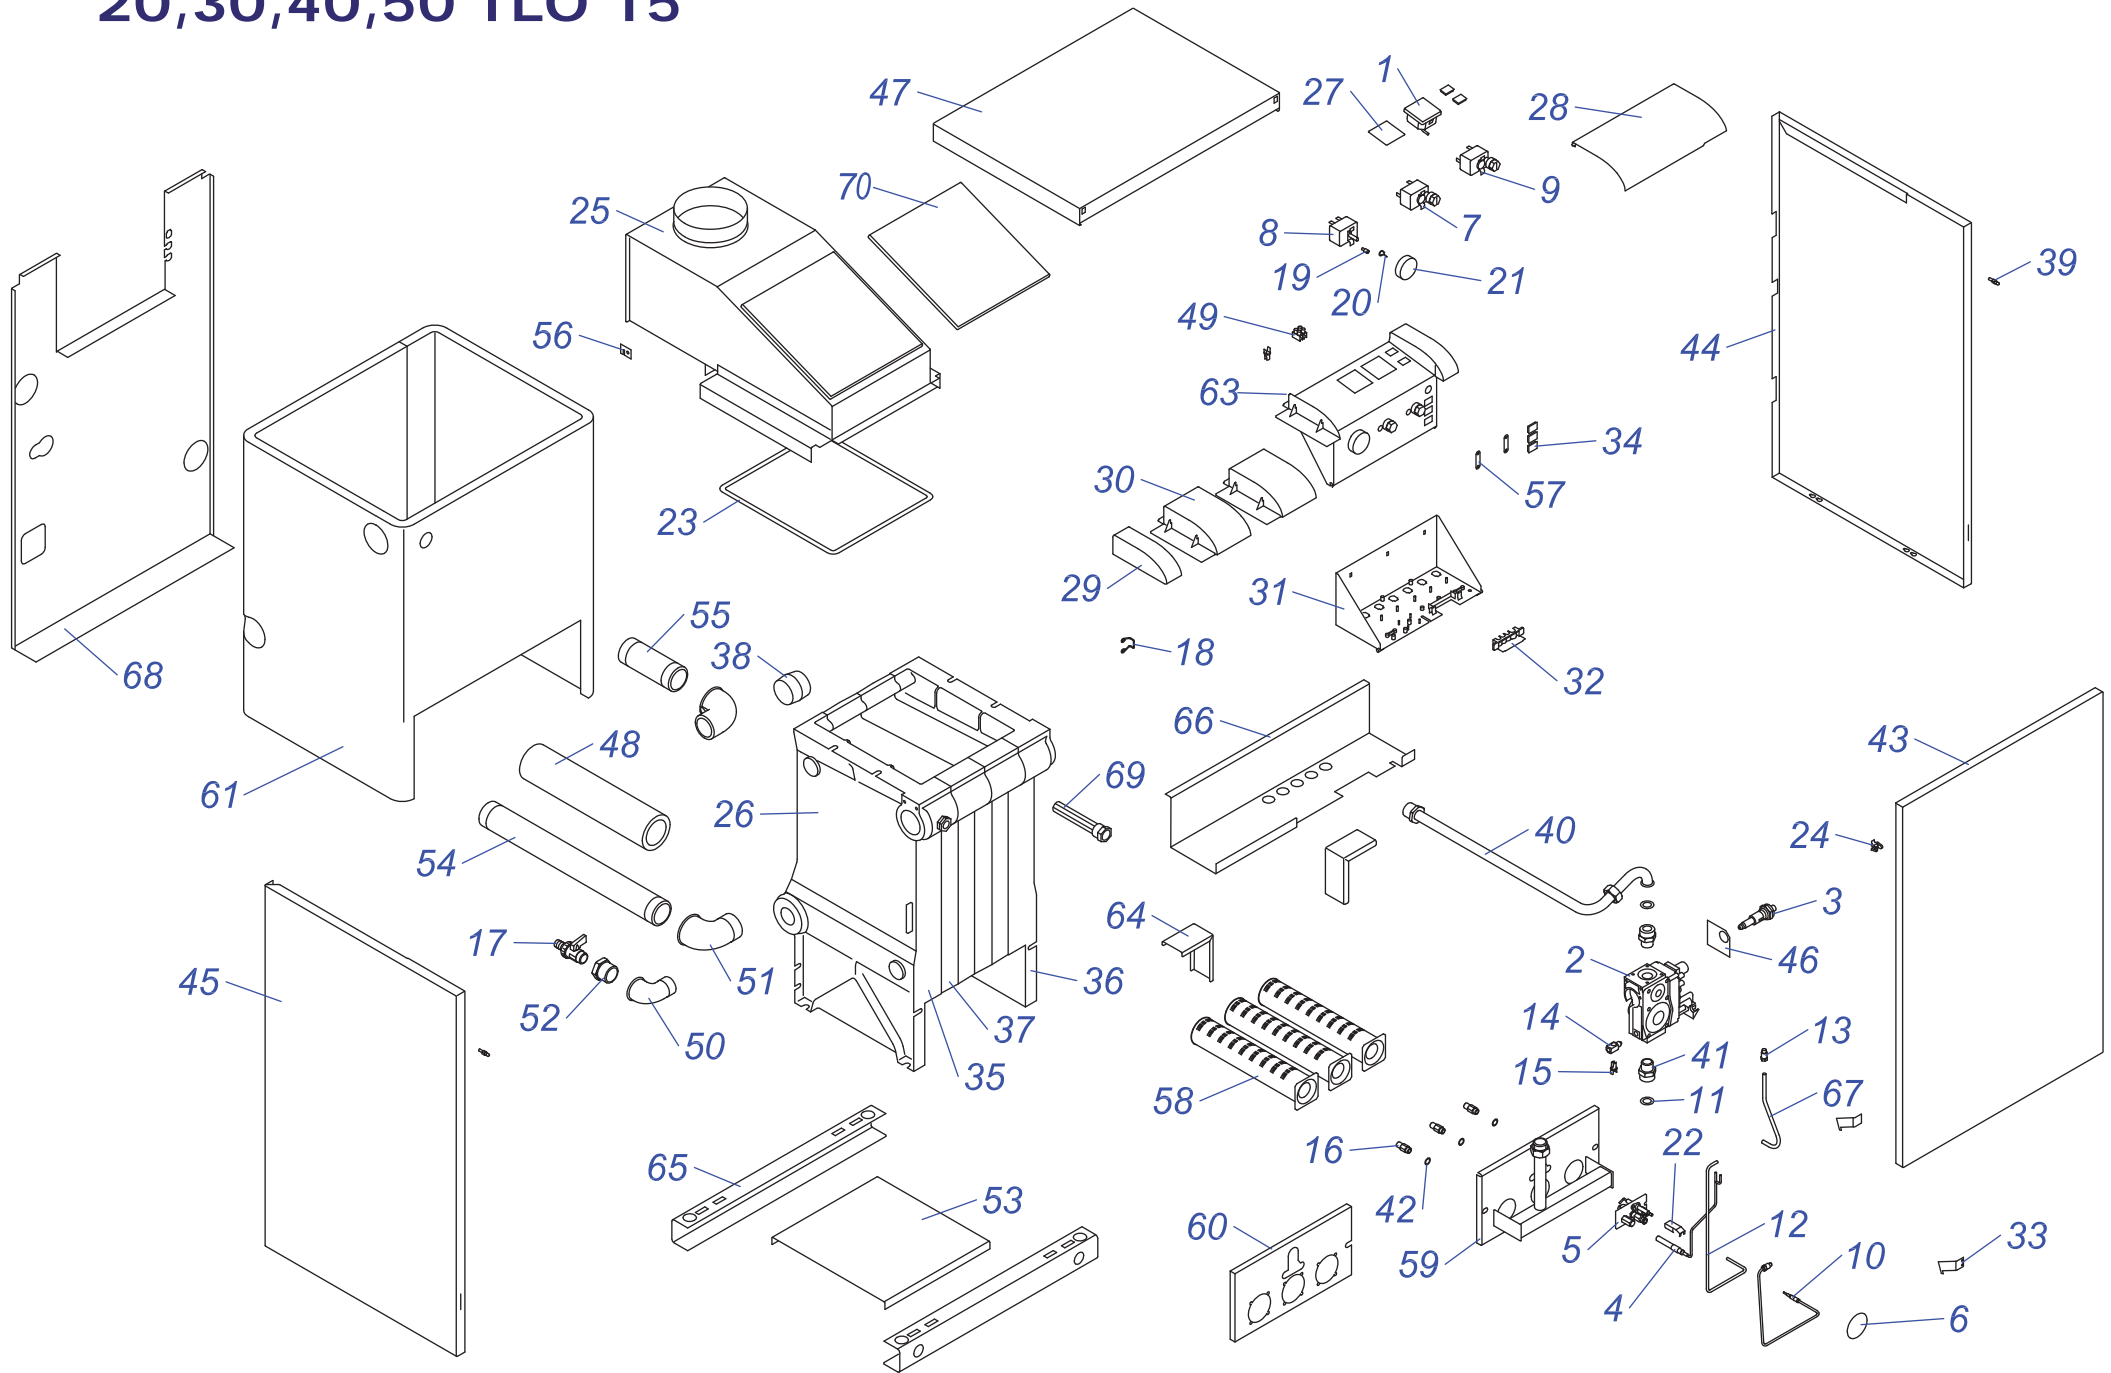

20,30,40,50 TLO 15

20,30,40,50 TLO 15