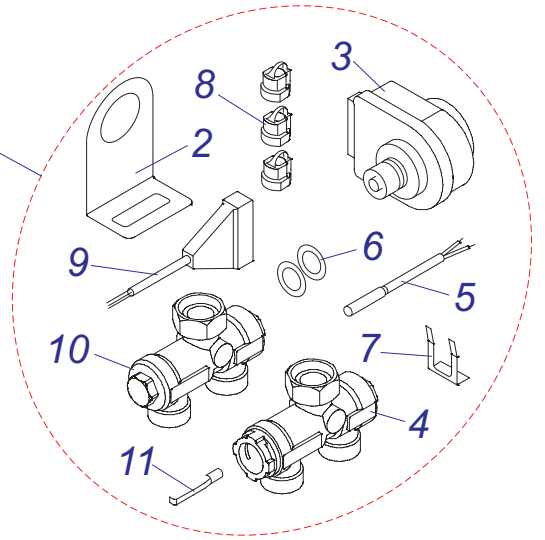

Prepoj. sada
P-BZ 12 B-17
P-BZ 24 B-17

P-BZ 12 D-17
P-BZ 24 D-17