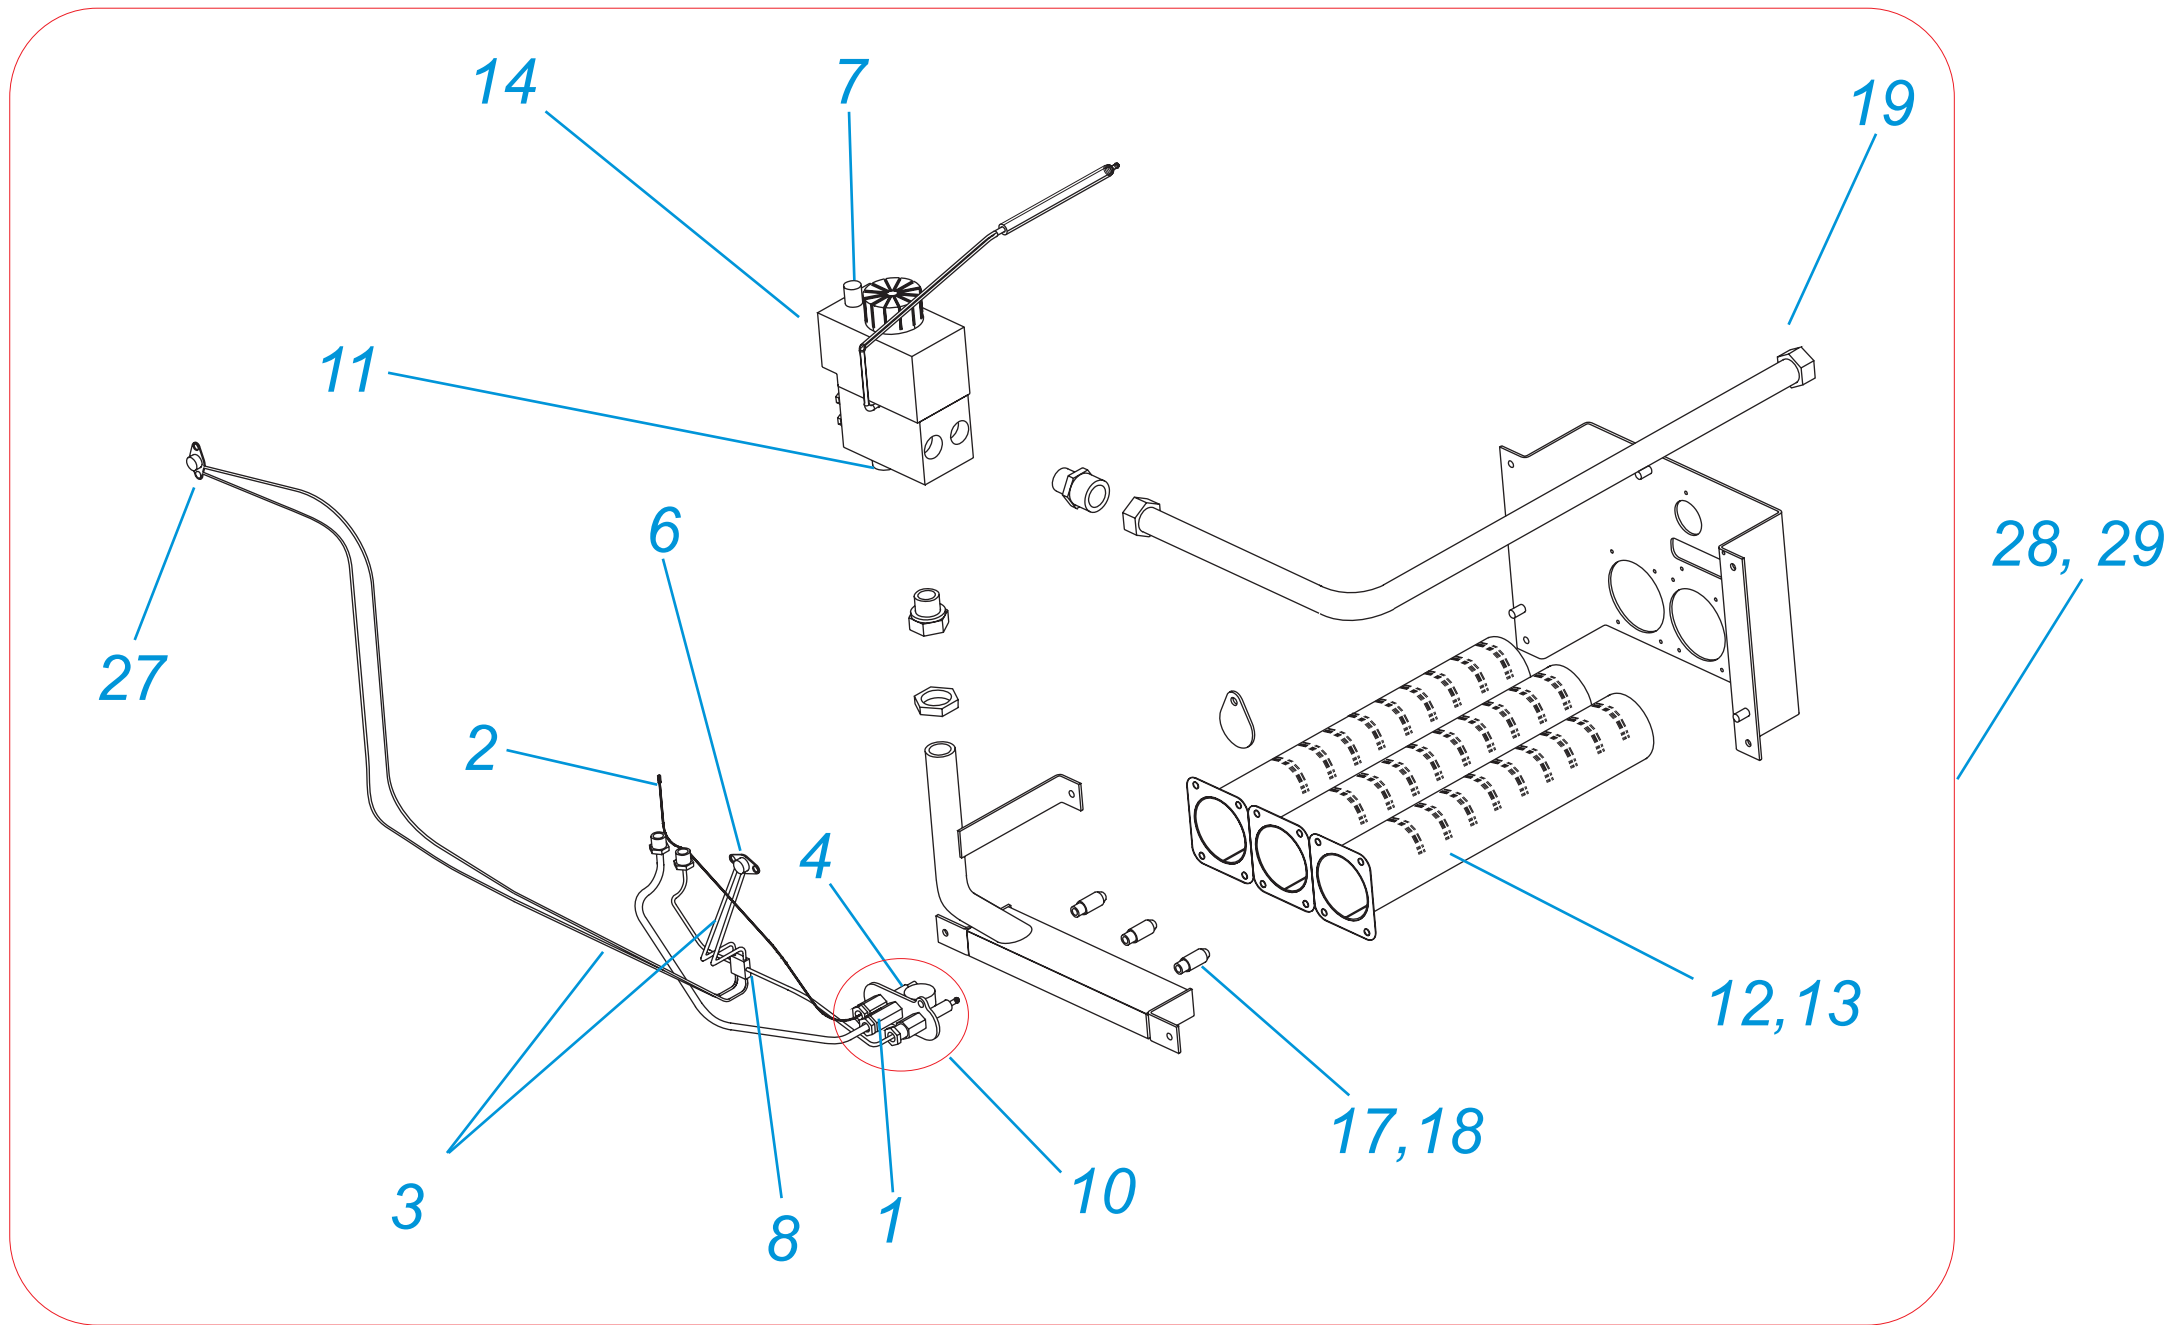

12, 16 KSO (ãî ðãëî ÷í î â óñòðî éñòâî)

12 KSO, 16 KSO

№	№ для заказа	Название	№	№ для заказа	Название
1	0020095631	Гайка пилотной горелки (M10x1 L16 s10)	25	0020095655	Панель облицовки (задняя)
2	0020095632	Кабель для пьезорозжига L 600 HV	26	0020095656	Фальшпанель
3	0020095633	Кабель датчика тяги L	27	0020095657	Датчик тяги 65 °С
4	0020095634	Электрод розжига	28	0020092841	Газогорелочное устройство для 12KSO
5	0020095635	Коллектор продуктов сгорания	29	0020092842	Газогорелочное устройство для 16KSO
6	0020095636	Аварийный термостат 95 °С	30	0010013625	Прерыватель тяги для KSO
7	0020095637	Пьезовоспламенитель	31		
8	0020095638	Термопара SIT	32		
9	0020095639	Термоманометер	33		
10	0020095640	Горелка пилотная 0,160,118	34		
11	0020095641	Клапан магнитный 0.006.441 (630)	35		
12	0020095642	Горелка P64AB 36034 N-8 кВт	36		
13	0020095643	Горелка P64AB 36035 N-10 кВт	37		
14	0020095644	Газовый клапан EuroSIT 630 с термобалоном	38		
15	0020095645	Теплообменник	39		
16	0020095646	Турбулизатор	40		
17	0020095647	Сопло 2,5мм	41		
18	0020095648	Сопло 2,3мм	42		
19	0020095649	Гибкий шланг	43		
20	0020095650	Панель облицовки (пластмассовая)	44		
21	0020095651	Панель облицовки (верхняя)	45		
22	0020095652	Дверь	46		
23	0020095653	Панель облицовки (левая)	47		
24	0020095654	Панель облицовки (правая)	48