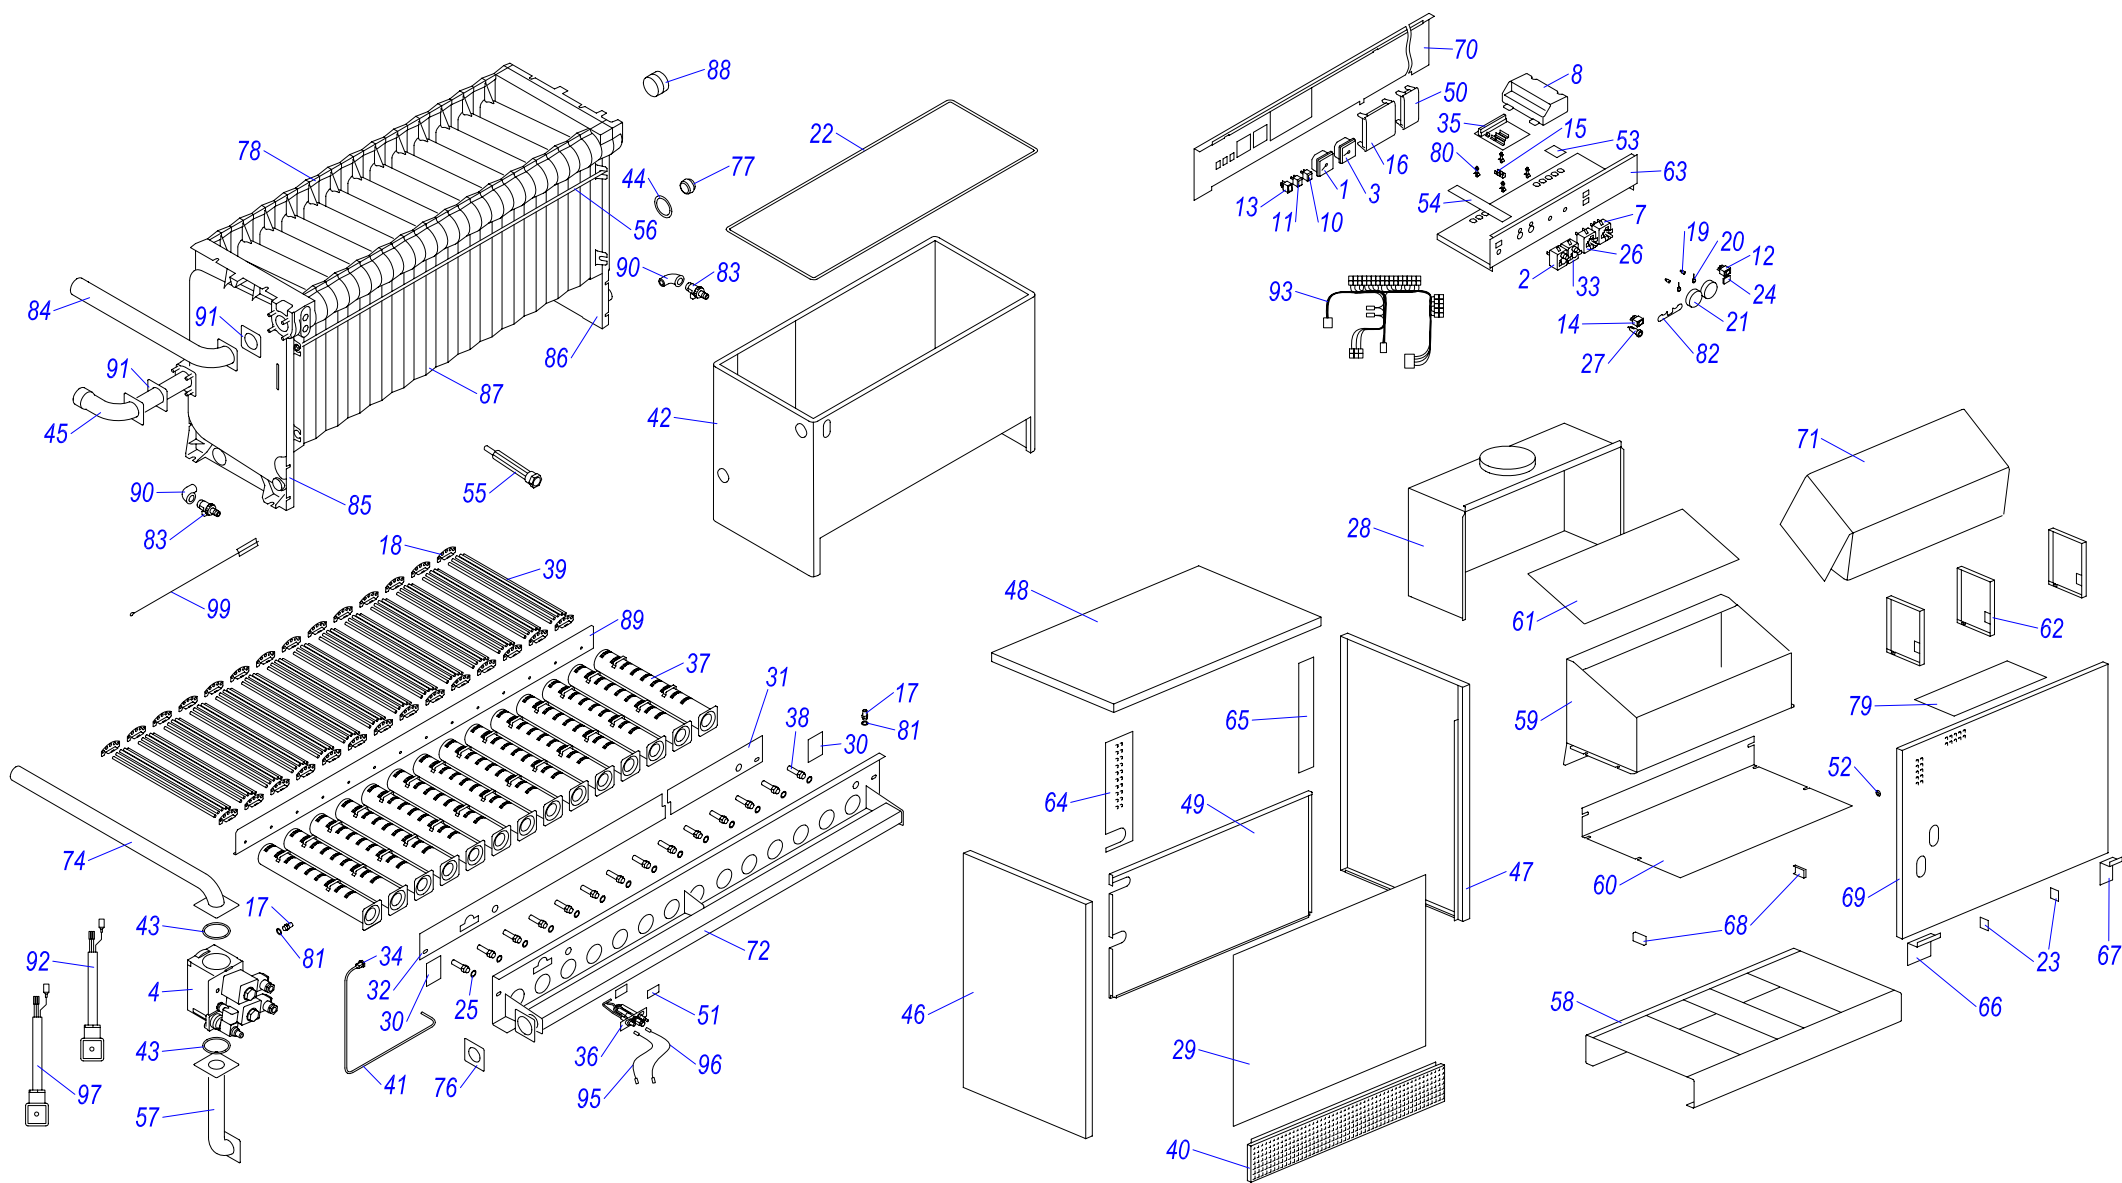

130,150 KLO - GRIZZLY

65,85,100,130,150 KЛOR 12 - GRIZZLY