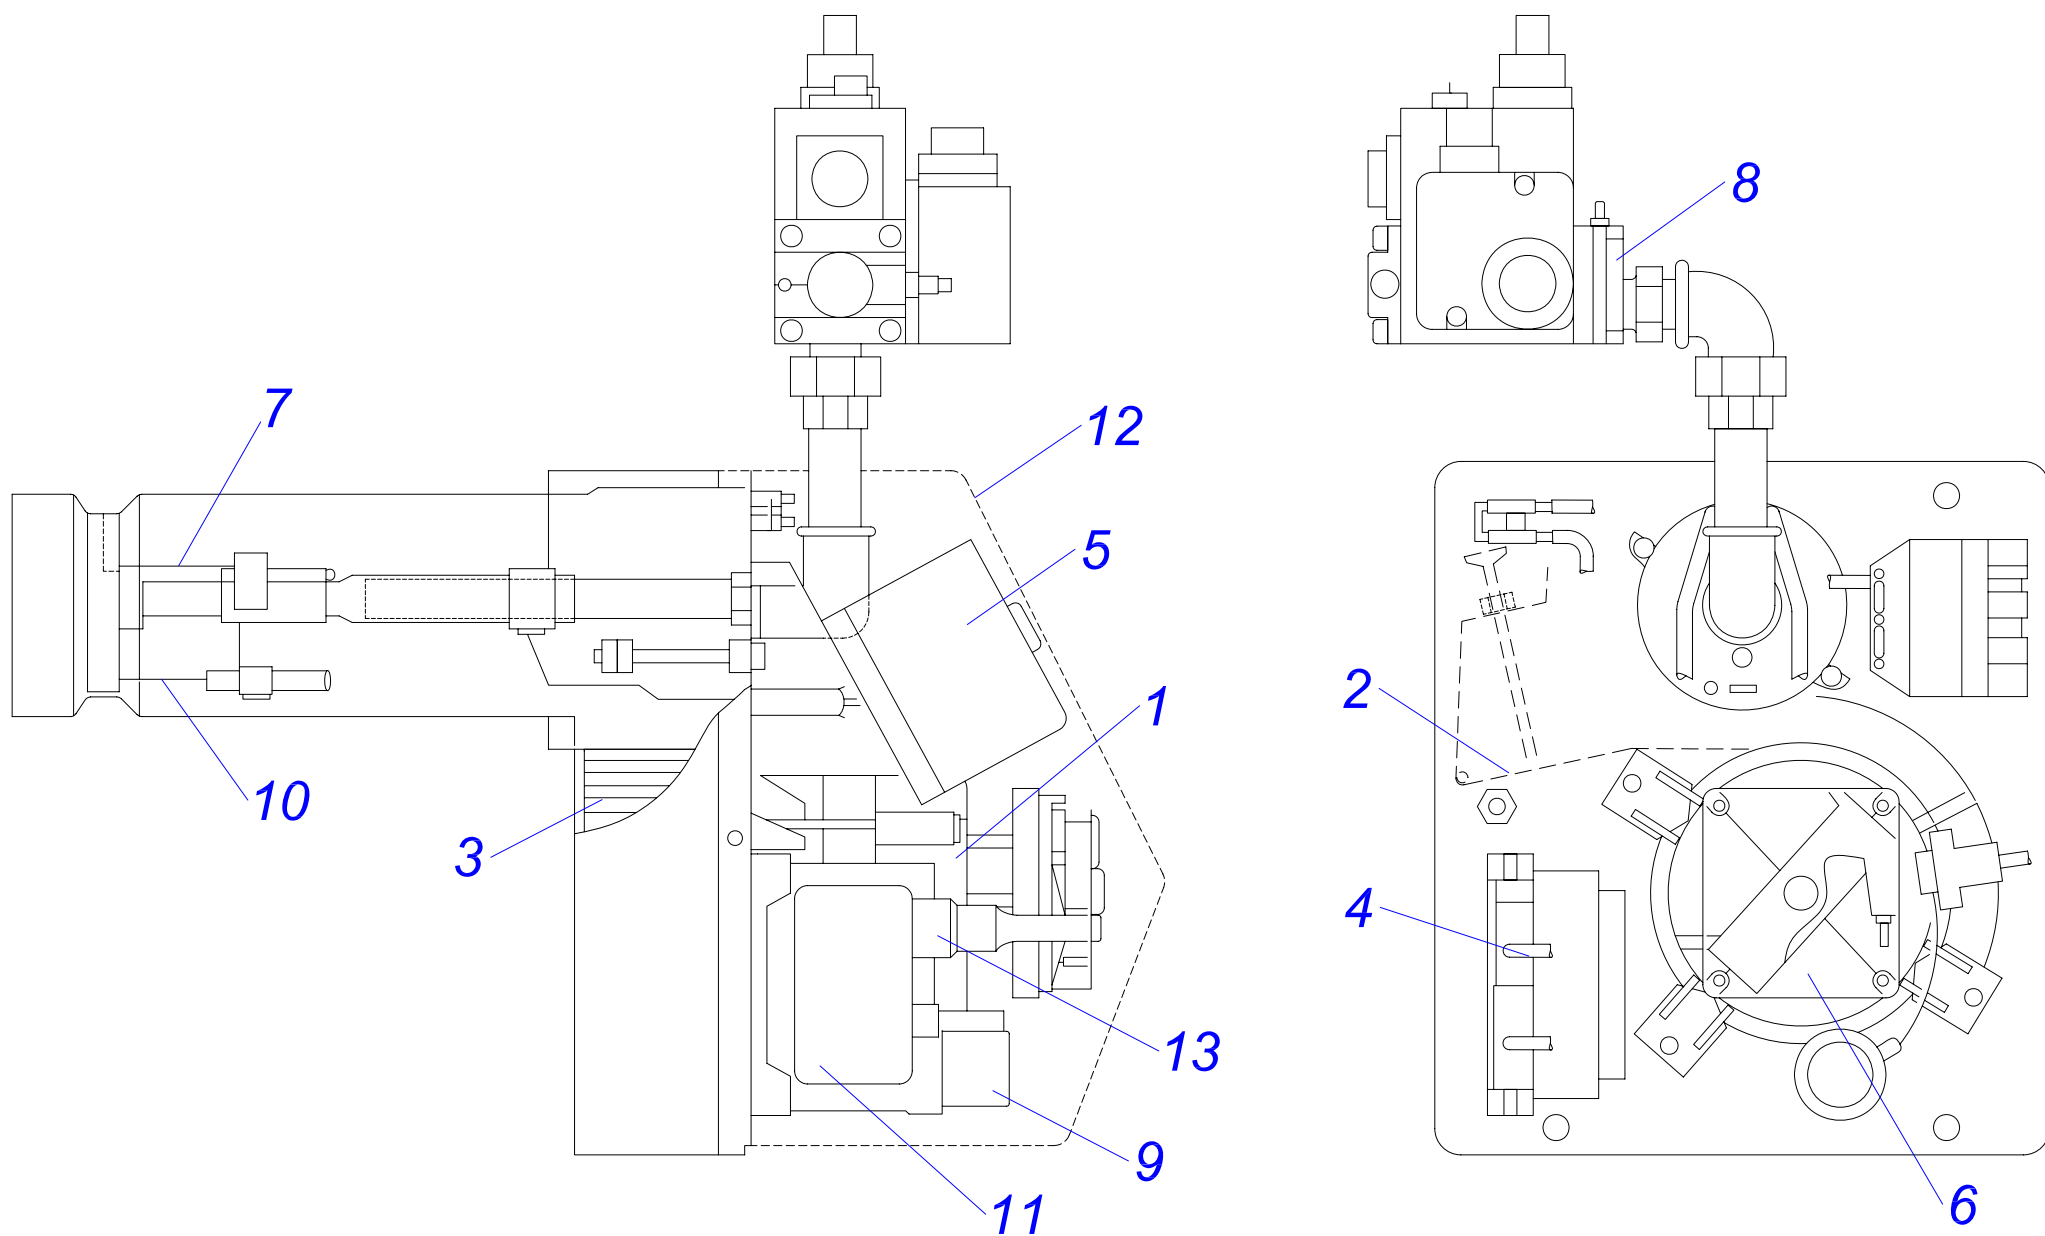

Горелка HANSA HSGi 5.1-5.2

Горелка HANSA HSGi 5.1-5.2

№	№ для заказа	Название	№	№ для заказа	Название	№	№ для заказа	Название
1	0020033499	Электродвигатель AEG	6	0020033517	Реле давления воздуха LGV	11	0020027578	Трансформатор розжига
	0020033514	Электродвигатель AEG	7	0020033518	Электрод розжига		0020033515	Трансформатор розжига
2	0020033509	Воздушная заслонка	8	0020033519	Фланец R1/2" MB 405/407		0020033516	Трансформатор розжига
3	0020033510	Вентилятор	9	0020033521	Конденсатор 4мФ		0020027649	Трансформатор TQ031A27 SIEMENS
4	0020033511	Кабель к электродам розжига	10	0020034986	Электрод ионизацион. (HANSA)	12	0020035116	Кожух горелки Hansa HVS
5	0020027579	Автоматика розжига LGV горелки	11	0020033501	Трансформатор розжига	13	0020035118	Кабель к трансформатору MTC