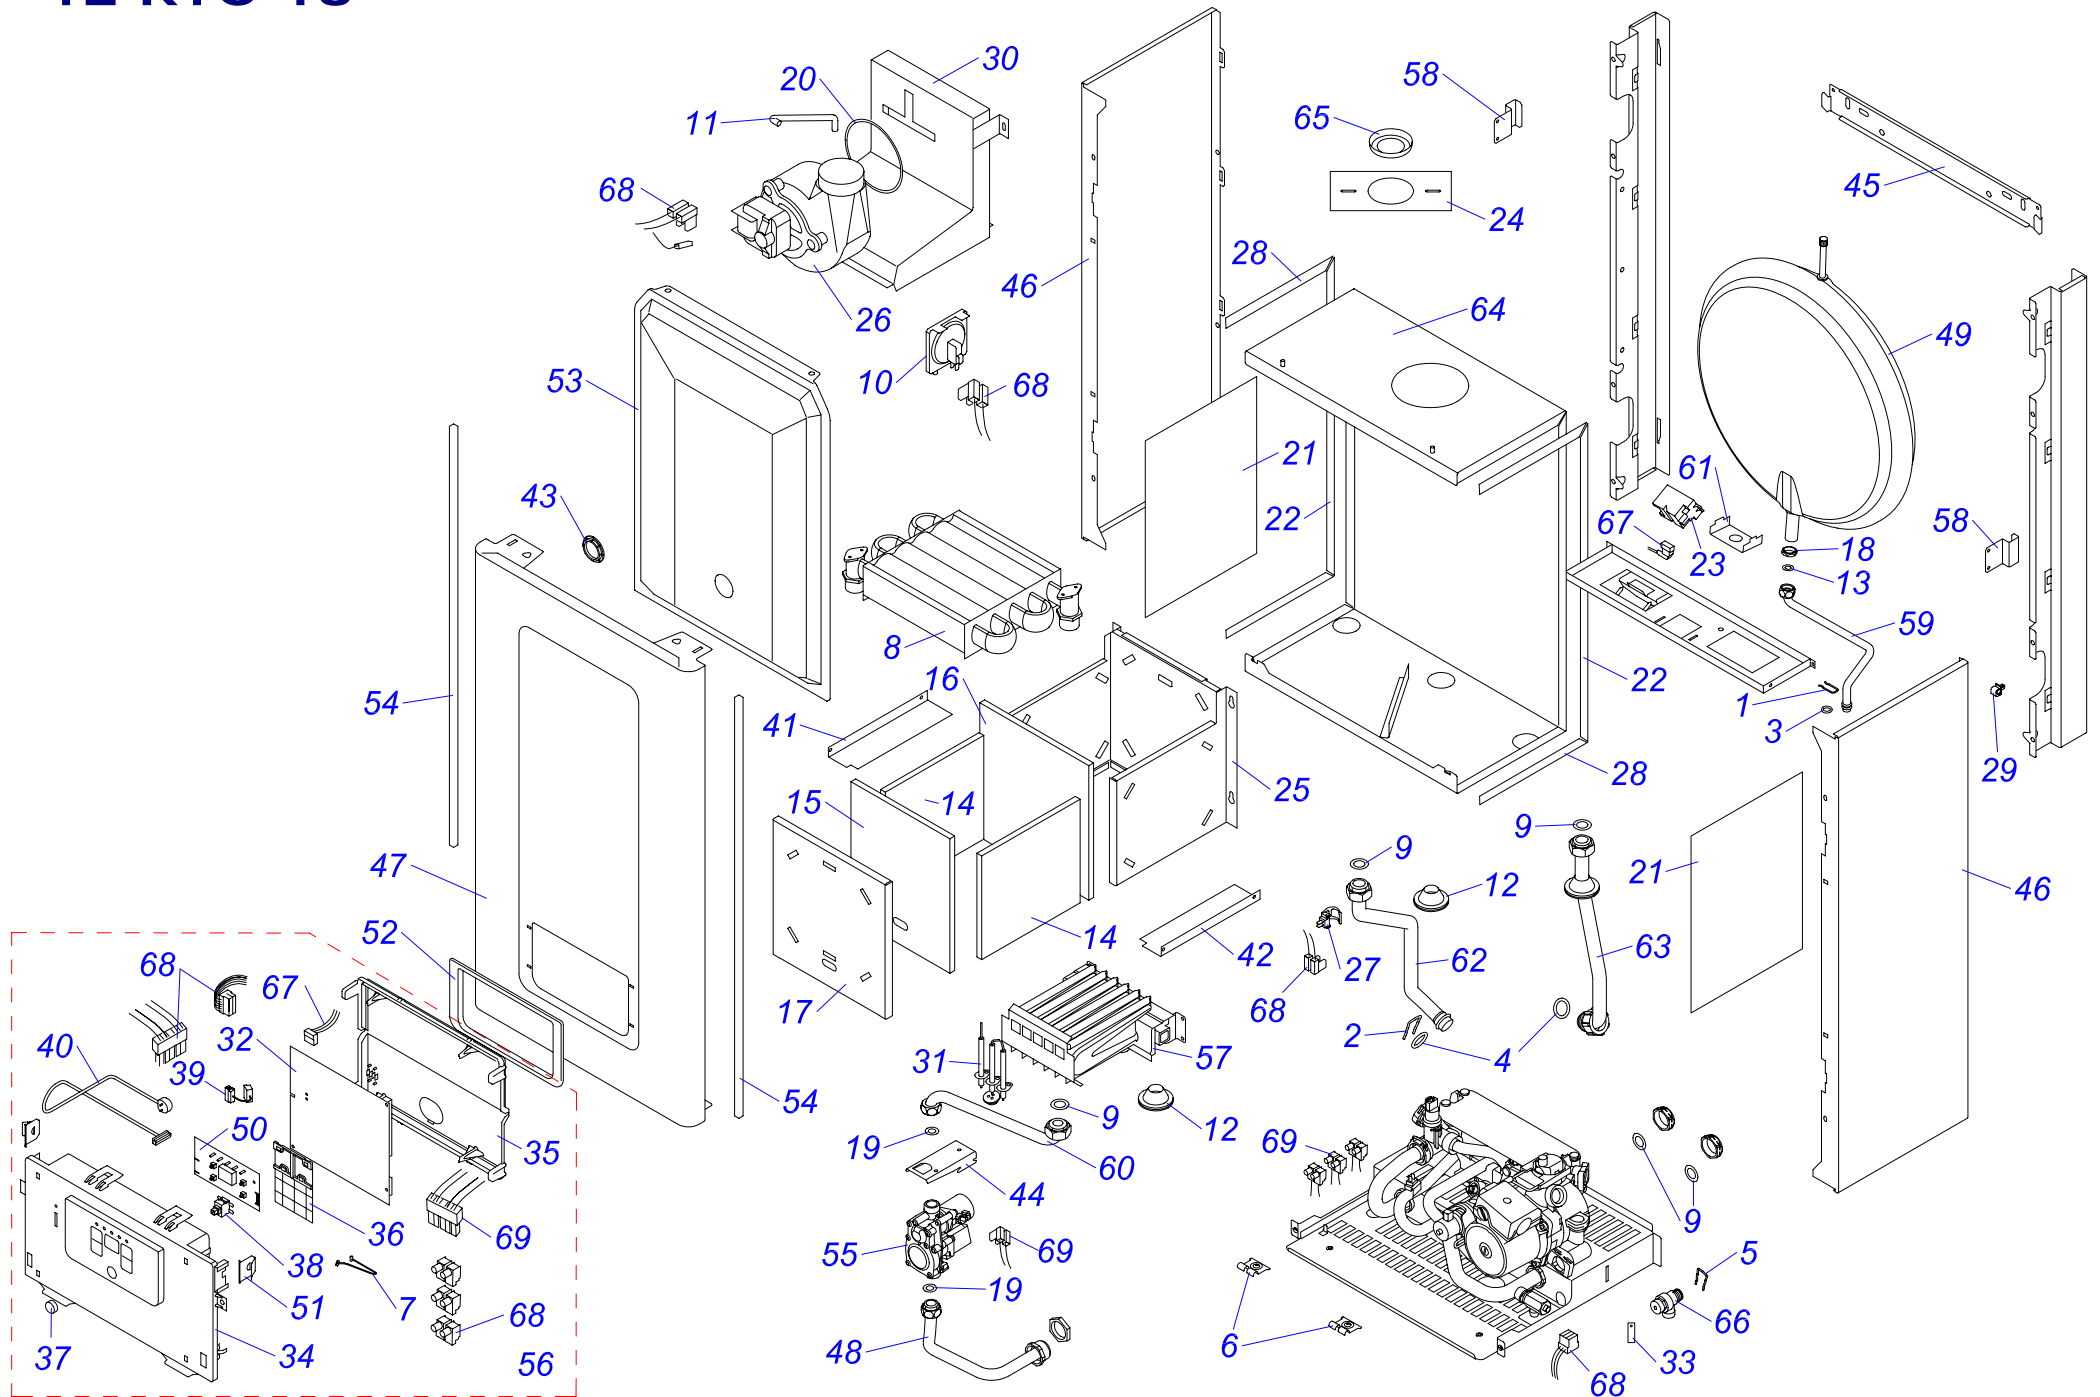

12 KTO 18

12 КТО 18

№	№ для заказа	Название	№	№ для заказа	Название	№	№ для заказа	Название
1	0020014164	Зажим (x10)	24	0020034762	Держатель транспортировочный Е	47	0020049260	Панель облицовки (перед.) P18
2	0020014176	Зажим D18/20	25	0020034879	Основание камеры сгорания	48	0020049262	Трубка газовая v.18
3	0020014177	Прокладка 9,6x2,4 (x10)	26	0020034890	Вентилятор GR01258	49	0020049267	Расширительный бак 8л
4	0020014183	Прокладка 19,8 x 3,6 (x10)	27	0020035043	Датчик наружный 18мм-JS3227/17	50	0020038356	Плата дисплея v.18
5	0020014185	Зажим	28	0020035052	Уплотнитель самокл.SM10x15x207	51	0020049273	Держатель блока управления
6	0020020774	Держатель блока управл.(верх.)	29	0020035609	Зажим кабельный 0174820	52	0020039701	Рамка
7	0020025183	Жгут проводов ВМУ-А1	30	0020035622	Сборник продуктов сгор.12kW 17	53	0020049282	Крышка турбокамеры v.18
8	0020025314	Теплообменник С.00.35.056.02	31	0020035628	Электроды 12КХЗ17	54	0020049283	Уплотнитель панели облиц.10x855x10
9	0020027665	Прокладка 24x15x2	32	0020049268	Плата управления РСВ, Panther18	55	0020049296	Газовый клапан s reg NG VK8515MR
10	0020027672	Маностат воздуха FH1656B	33	0020038081	Рычажок предохран. клапана	56	0020049300	Блок управления Panther v.18
11	0020033263	Шланг силиконовый к маностату	34	0020038355	Лицевая панель блока управления	57	0020061872	Горелка 401.0929.15 (inj. 1.25)
12	0020033462	Прокладка l326 д.14мм	35	0020038357	Панель блока управления (задн.)	58	0020061874	Держатель расширительного бака
13	0020033473	Прокладка 15x8x2	36	0020038358	Панель защиты сет.выключателя	59	0020061875	Трубка расширительного бака v.18
14	0020033524	Изоляция камеры сгор.SK184x168	37	0020038359	Кнопка сетевого выключателя	60	0020061876	Трубка газовая, верх. v.18
15	0020033578	Изоляция горелки 185x218	38	0020038360	Сетевой выключатель	61	0020061877	Держатель расширительного бака
16	0020033580	Изоляция горелки 204x218	39	0020038362	Жгут проводов	62	0020061879	Трубка котла (подача) VV Pant.12v18
17	0020033780	Панель камеры сгор.12(перед.)	40	0020038361	Сетевой кабель	63	0020061880	Трубка котла (обратка) VV Pant.12v18
18	0020033836	Гайка 3/8"	41	0020043892	Планка (левая)	64	0020061881	Рама котла 12КТО18
19	0020033932	Прокладка 18x10x2	42	0020043893	Планка (правая)	65	0020061882	Дросельная шайба D-36
20	0020034094	Прокладка вентилятора	43	0020043950	Прокладка	66	2000801904	Клапан предохранительный 3 бара
21	0020034106	Фольга-отражатель - II	44	0020049254	Держатель газового клапана	67	0020095659	Жгут проводов
22	0020034692	Уплотнитель самокл.10x15x488	45	0020068845	Крепежная планка v.18	68	0020095662	Жгут проводов, FAN, 12kW
23	0020034711	Трансформатор розжига Z162/12	46	0020049259	Панель облицовки (бок.) L+P 18	69	0020095664	Жгут проводов 24КХО18