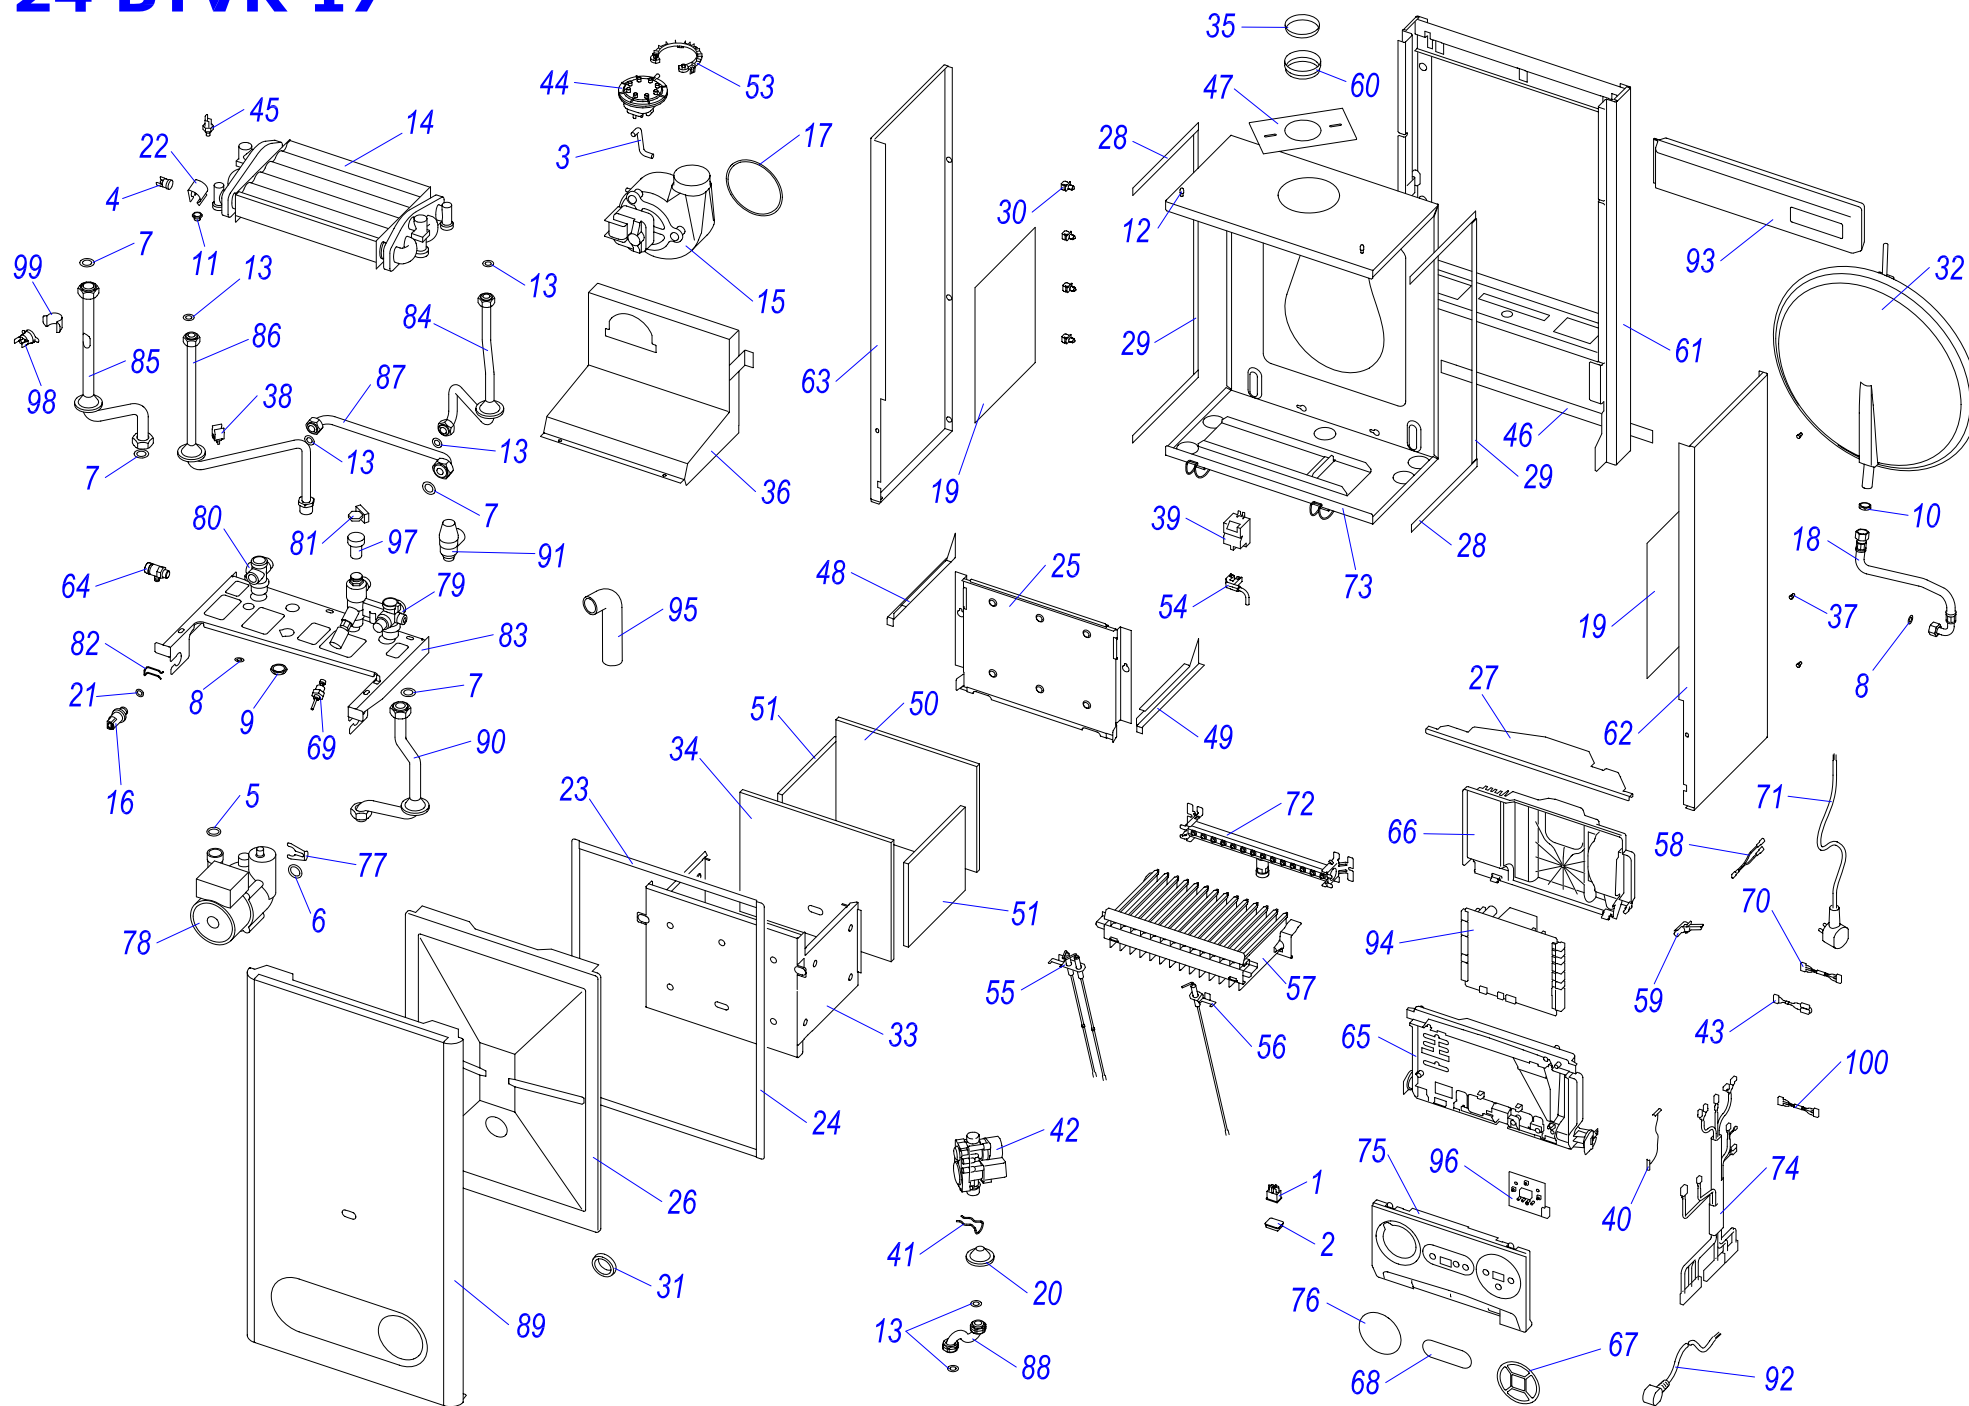

24 BTVR 17

24 BTVR 17