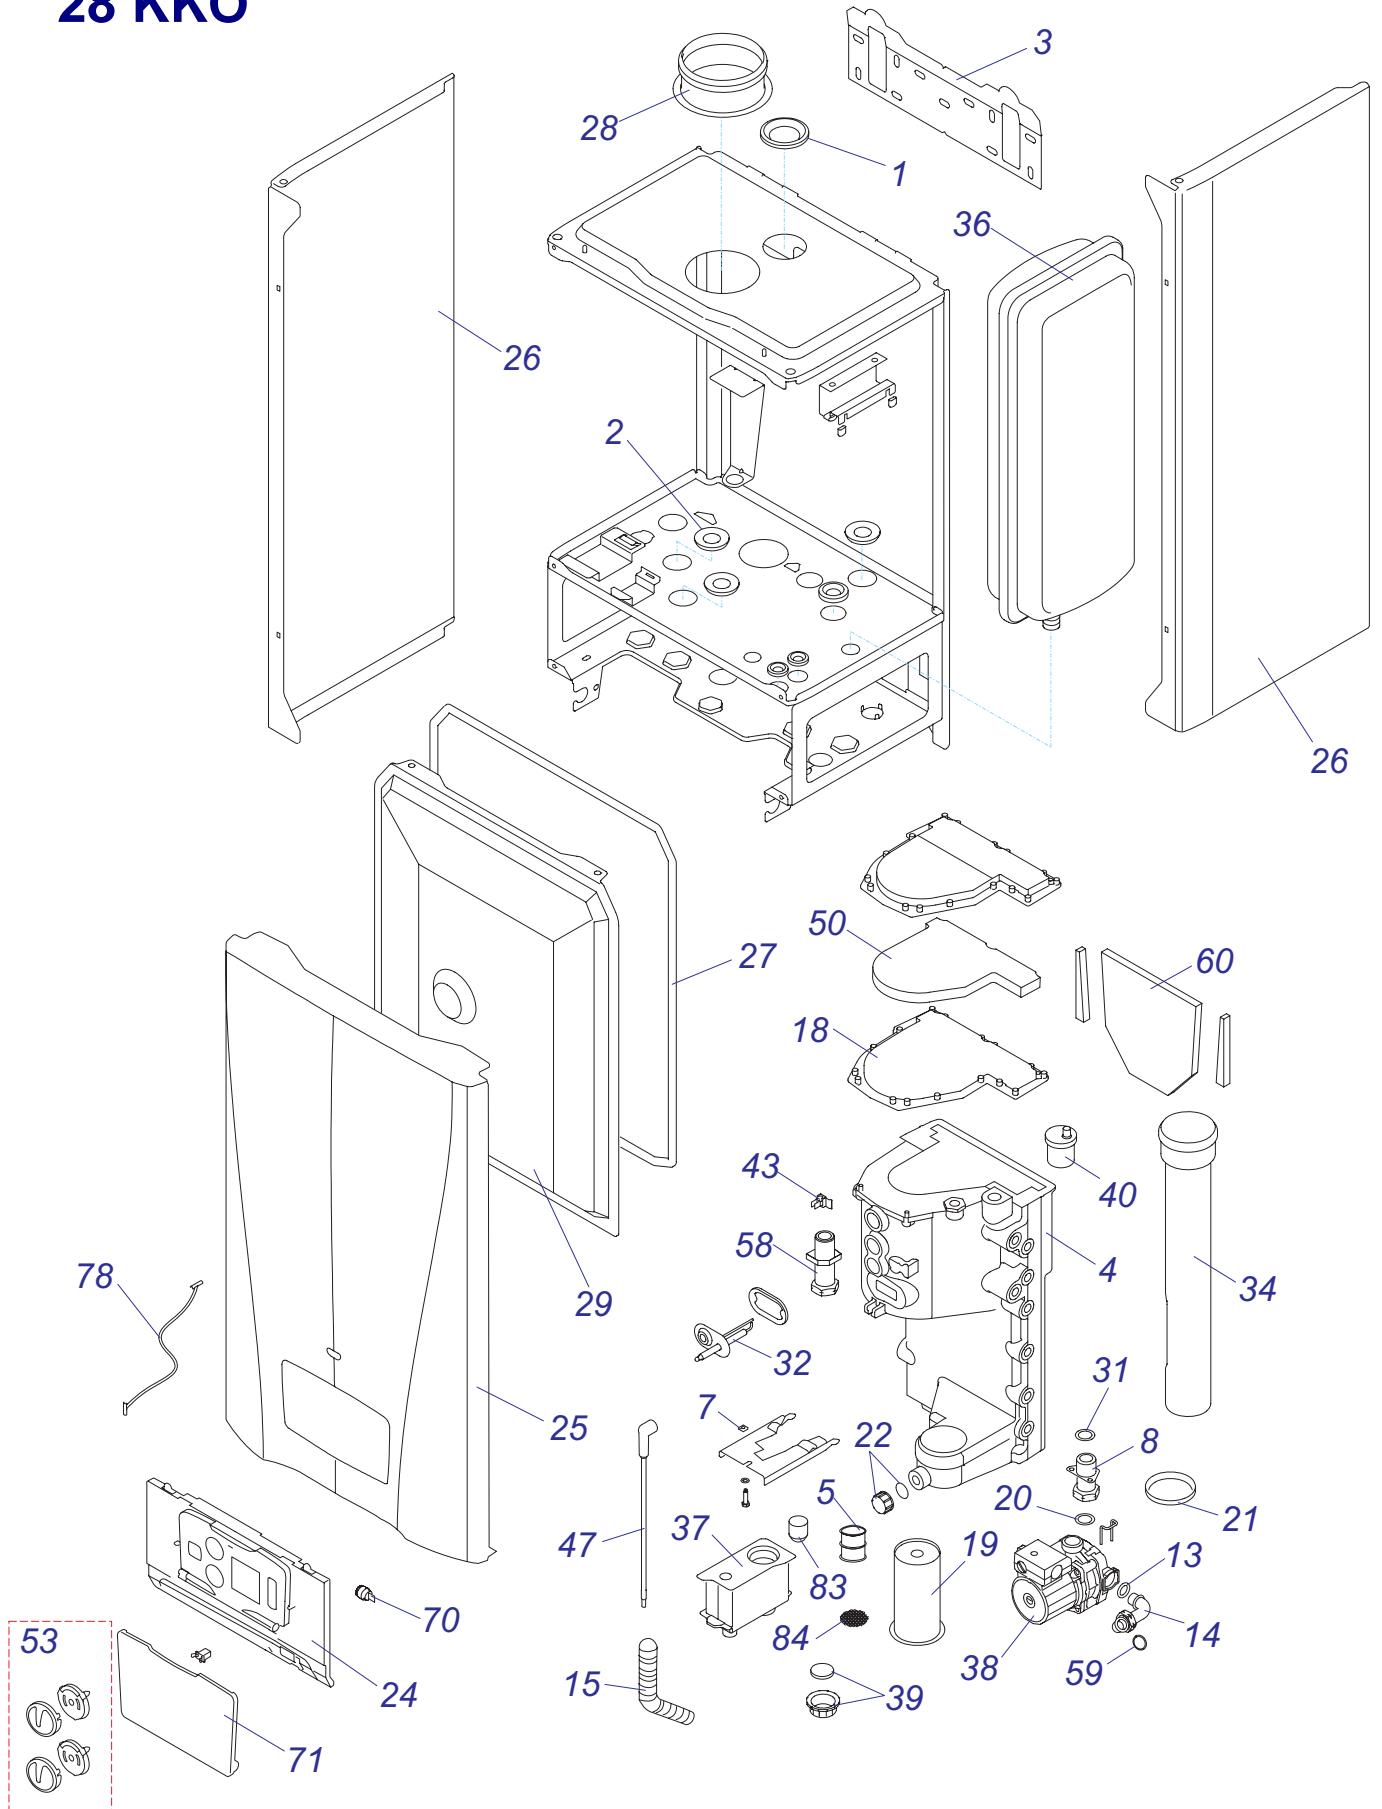

24 ККВ - ЛЕВ

№	№ для заказа	Название	№	№ для заказа	Название	№	№ для заказа	Название
1	A000035106	Переходник(воздух.клапан)(x2)	37	A000035181	Электрод розжига	73	0020015137	Адаптер
2	A000035107	Прокладка D=15mm(5шт.)	38	0020015133	Газовый клапан G20 24kW	74	0020014659	Прокладка
3	A000035108	Крепежная планка	39	0020015140	Труба выхода продуктов сгор.	75	0020015139	Изоляция
4	0020096388	Теплообменник 24/28kW	40	A000035180	Прокладка вентилятора	76	0020015145	Распределитель
5	A000035115	Адаптер сифона	41	A000035129	Теплообменник пластинчатый	77	0020015146	Трубка
6	A000035119	Корпус	42	A000035130	Сифон сборный	78	0020015147	Трубка расширит.бака
7	A000035121	Держатель с крепежом	43	A000035131	Насос	79	0020015148	Распределитель
8	A000035125	Трубка с креплением	44	A000035132	3-ходовой клапан с двигателем	80	0020015149	Гидравлич. присоединение
9	0020017358	Жгут проводов NN	45	A000035133	Привод 3-ходового клапана	81	0020015150	БАИПАС
10	A000035155	Трубка газовая	46	A000035334	Датчик протока	82	0020015151	Трубка бай-пасса
11	A000035157	Прокладка	47	A000035136	Сетчатый фильтр	83	2000801863	Прокладка
12	A000035158	Трубка	48	A000035186	Заглушка сифона с прокладкой	84	2000801918	Жгут проводов
13	A000035162	Трубка	49	0020015141	Фильтр SV	85	2000801923	Плата термостата
14	A000035165	Трубка	50	0020015142	Расширительный бак 8l	86	2000801932	Предохранитель 125mA
15	A000035166	Комплект зажимов	51	0020015143	Шланг для расширител.бака ККВ	87	0020014182	Прокладка
16	A000035167	Прокладка D15	52	0020015144	Трубка с обратным клапаном	88	2000801957	Прокладка 3/4"
17	A000035168	Прокладка	53	A000035139	Воздухоотводчик	89	2000802017	Демпфер
18	A000035175	Прокладка теплообмен.	54	2000801930	Сетевой выключатель	90	2000802020	Зажим
19	A000035177	Прокладка	55	0020027897	Плата интерфейса	91	2000802032	Кабель платы управления
20	A000035178	Горелка 24kW	56	A000035142	Датчик температуры котла	92	2000801948	Прокладка 18мм
21	A000035179	Прокладка трубки прод.сгор.	57	A000460211	Трансформатор	93	2000801950	Прокладка 10мм
22	A000035182	Заглушка + прокладка	58	A000035144	Трансформатор розжига	94	2000801904	Клапан предохран.3 бара
23	A000035335	Фильтр ГВС	59	A000035147	Жгут проводов к трансф.розжига	95	A000024135	Датчик давления
24	A000035352	Трубка котла (подача)	60	A000035148	Жгут проводов электроду розж.	96	2000801905	Надставка клапана выпуск.
25	A000035360	Присоединение	61	A000035350	Плата 3-ходового клапана	97	2000801947	Зажим D18мм-клапан
26	A000035361	Трубка ХВС (в фильтр)	62	A000035185	Термостат аварий.с держ.	98	2000801951	Зажим D10мм
27	A000035363	Трубка ГВС пластин.теплообм.	63	2000801934	Датчик температуры ГВС	99	0020034962	Клапан подпитки
28	0020020682	Плата управления SYMSI 7	64	2000801935	Датчик температуры котла	100	801874	Держатель
29	0020015153	Панель управления ККВ	65	0020015138	Изоляция теплообмен.	101	0020043955	Прокладка
30	0020015155	Панель облицовки перед.	66	0020014664	Дроссельная шайба	102	801924	Перегород.плата управл.,пласт.
31	A000460216	Панель облицовки бок.	67	0020014665	Зажим D15	103	0020018825	Прокладка (PK3)
32	A000460218	Изоляция турбокам.-компл.	68	0020014786	Предохранитель 315МА ККВ	104	0020044916	Прокладка (PK10)
33	0020015135	Адаптор дымохода	69	0020035583	Ручки управления (3+3+1)	105	0020044917	Поплавков
34	0020015136	Крышка турбокамеры	70	0020015128	Жгут проводов	106	0020044918	Фильтр сифона
35	2000802204	Вентилятор	71	0020015129	Прокладка			
36	A000035112	Прокладка (10 шт)	72	0020015130	Зажим			

28 KKO