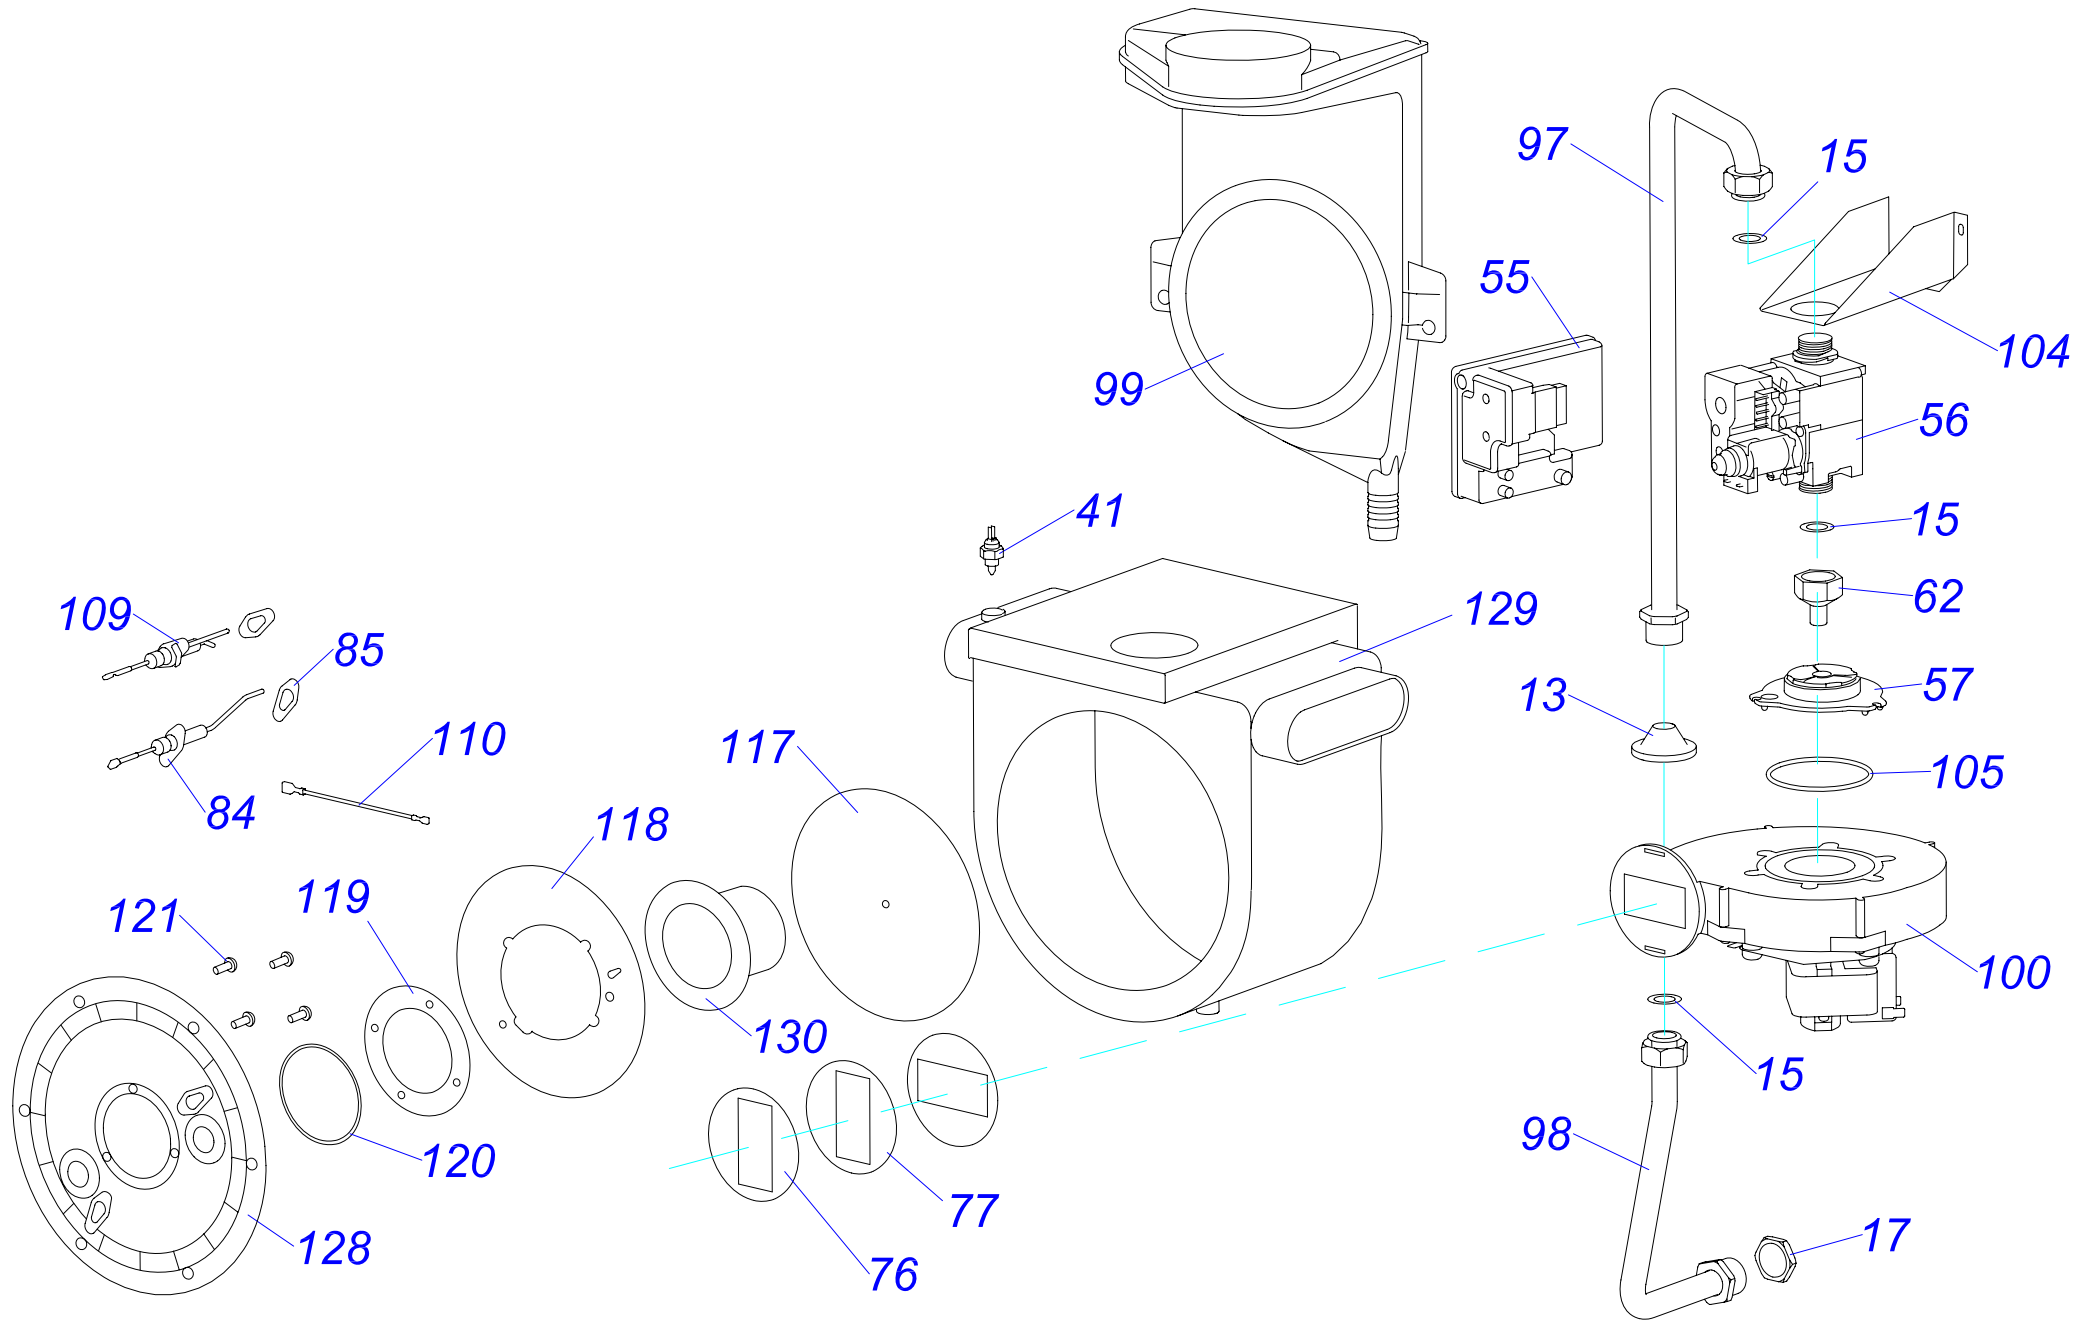

30 KKZ 10 Plyn. cesta