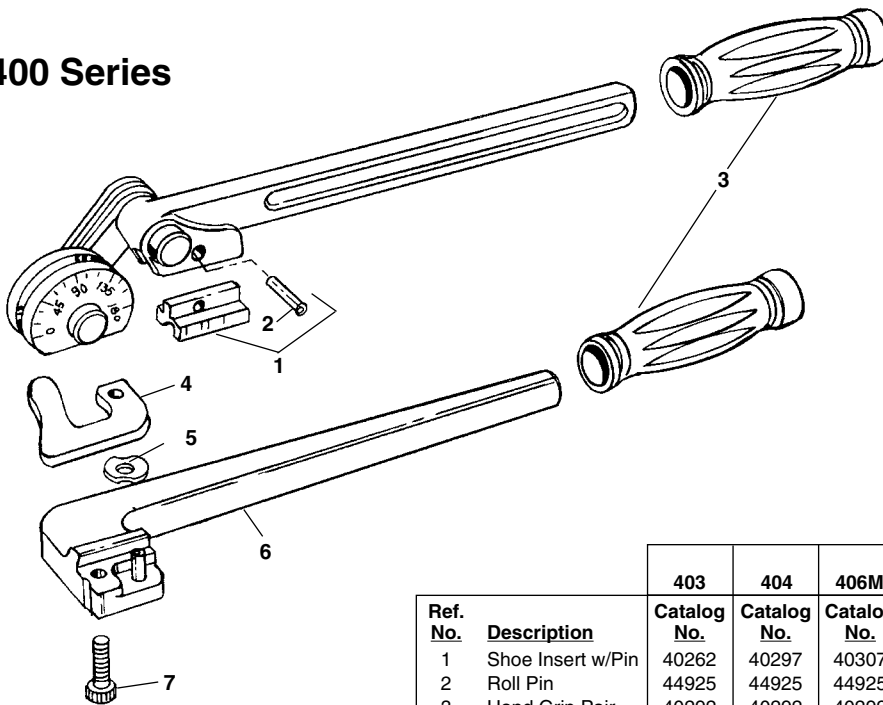

**300 Series**

**NOTE: Order parts by Catalog Number only.  
DO NOT order by Reference Number.**

		310M	312M	314M	315M	310/ 316M	318M	312	312A
<b>Ref. No.</b>	<b>Description</b>	<b>Catalog No.</b>	<b>Catalog No.</b>	<b>Catalog No.</b>	<b>Catalog No.</b>	<b>Catalog No.</b>	<b>Catalog No.</b>	<b>Catalog No.</b>	<b>Catalog No.</b>
1	Shoe Insert w/Pin	40637	40672	40687	40722	40727	40737	40742	62307
2	Roll Pin	74965	74965	54300	54300	54300	54300	54300	54300
3	Hand Grip Pair	40652	40652	40702	40702	40702	40702	40702	40702
4	Form Handle	40627	40627	40677	40677	40677	40732	44617	44617
5	Latch	40642	40642	40692	40692	40692	40692	40692	40692
6	Wave Washer	40662	40662	40712	40712	40712	40712	40712	40712
7	Spacer	40647	40647	40697	40697	40697	40697	40697	40697
8	Cap Screw	40657	40657	40707	40707	40707	40707	40707	40707

**400 Series**

		403	404	406M	405/ 410M	408M	406	408	408A	412M
<b>Ref. No.</b>	<b>Description</b>	<b>Catalog No.</b>	<b>Catalog No.</b>	<b>Catalog No.</b>	<b>Catalog No.</b>	<b>Catalog No.</b>	<b>Catalog No.</b>	<b>Catalog No.</b>	<b>Catalog No.</b>	<b>Catalog No.</b>
1	Shoe Insert w/Pin	40262	40297	40307	40317	40337	40352	40362	26798	40397
2	Roll Pin	44925	44925	44925	34342	34342	34342	74965	74965	74965
3	Hand Grip Pair	40292	40292	40292	40652	40652	40652	40392	40392	40392
4	Latch	40272	40272	40272	40322	40322	40322	40372	40372	40372
5	Wave Washer	40227	40227	40227	40227	40227	40227	40377	40377	40377
6	Form Handle	40282	40302	40312	40327	40347	40357	40382	40382	40402
7	Cap Screw	40267	40267	40267	83685	83685	83685	40367	40367	40367