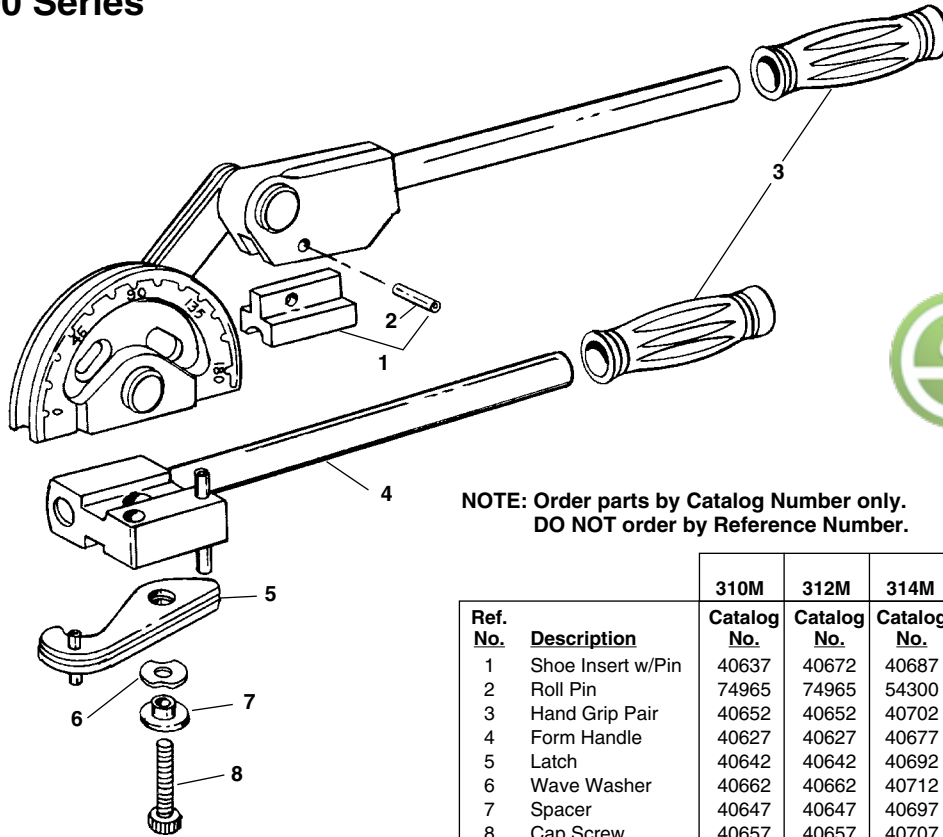

**300 Series**

**NOTE: Order parts by Catalog Number only.  
DO NOT order by Reference Number.**

		310M	312M	314M	315M	310/ 316M	318M	312	312A
<b>Ref. No.</b>	<b>Description</b>	<b>Catalog No.</b>	<b>Catalog No.</b>	<b>Catalog No.</b>	<b>Catalog No.</b>	<b>Catalog No.</b>	<b>Catalog No.</b>	<b>Catalog No.</b>	<b>Catalog No.</b>
1	Shoe Insert w/Pin	40637	40672	40687	40722	40727	40737	40742	62307
2	Roll Pin	74965	74965	54300	54300	54300	54300	54300	54300
3	Hand Grip Pair	40652	40652	40702	40702	40702	40702	40702	40702
4	Form Handle	40627	40627	40677	40677	40677	40732	44617	44617
5	Latch	40642	40642	40692	40692	40692	40692	40692	40692
6	Wave Washer	40662	40662	40712	40712	40712	40712	40712	40712
7	Spacer	40647	40647	40697	40697	40697	40697	40697	40697
8	Cap Screw	40657	40657	40707	40707	40707	40707	40707	40707

**400 Series**

		403	404	406M	405/ 410M	408M	406	408	408A	412M
<b>Ref. No.</b>	<b>Description</b>	<b>Catalog No.</b>	<b>Catalog No.</b>	<b>Catalog No.</b>	<b>Catalog No.</b>	<b>Catalog No.</b>	<b>Catalog No.</b>	<b>Catalog No.</b>	<b>Catalog No.</b>	<b>Catalog No.</b>
1	Shoe Insert w/Pin	40262	40297	40307	40317	40337	40352	40362	26798	40397
2	Roll Pin	44925	44925	44925	34342	34342	34342	74965	74965	74965
3	Hand Grip Pair	40292	40292	40292	40652	40652	40652	40392	40392	40392
4	Latch	40272	40272	40272	40322	40322	40322	40372	40372	40372
5	Wave Washer	40227	40227	40227	40227	40227	40227	40377	40377	40377
6	Form Handle	40282	40302	40312	40327	40347	40357	40382	40382	40402
7	Cap Screw	40267	40267	40267	83685	83685	83685	40367	40367	40367