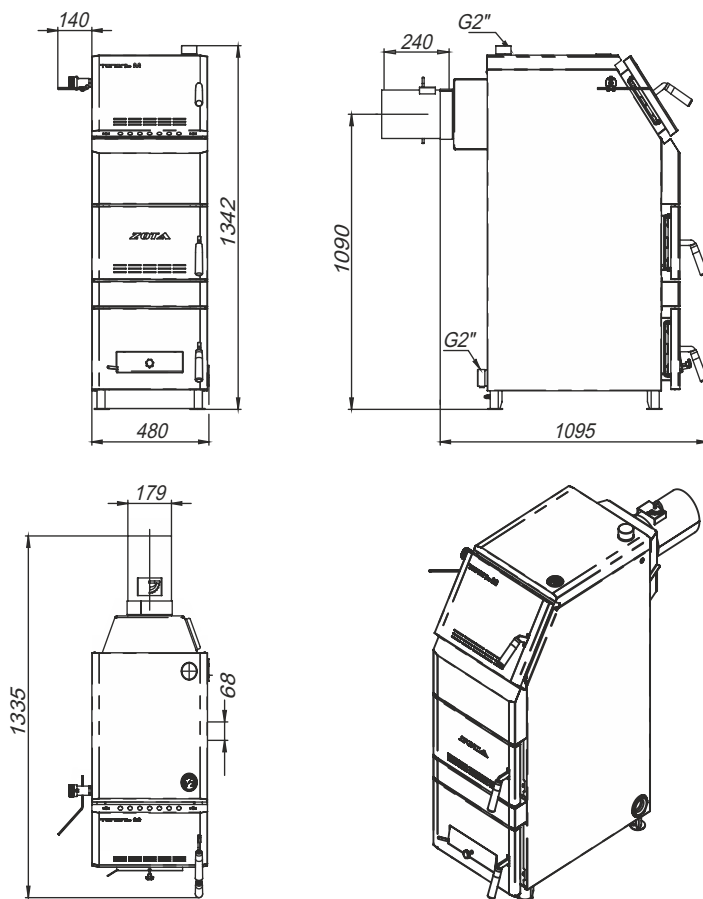

Монтажные размеры котлов "Тополь М"

"Тополь М" - 14

"Тополь М" - 20

Монтажные размеры котлов "Тополь М"

"Тополь М" - 30

"Тополь М" - 42

Монтажные размеры котлов "Тополь М"

"Тополь М" - 60

"Тополь М" - 80