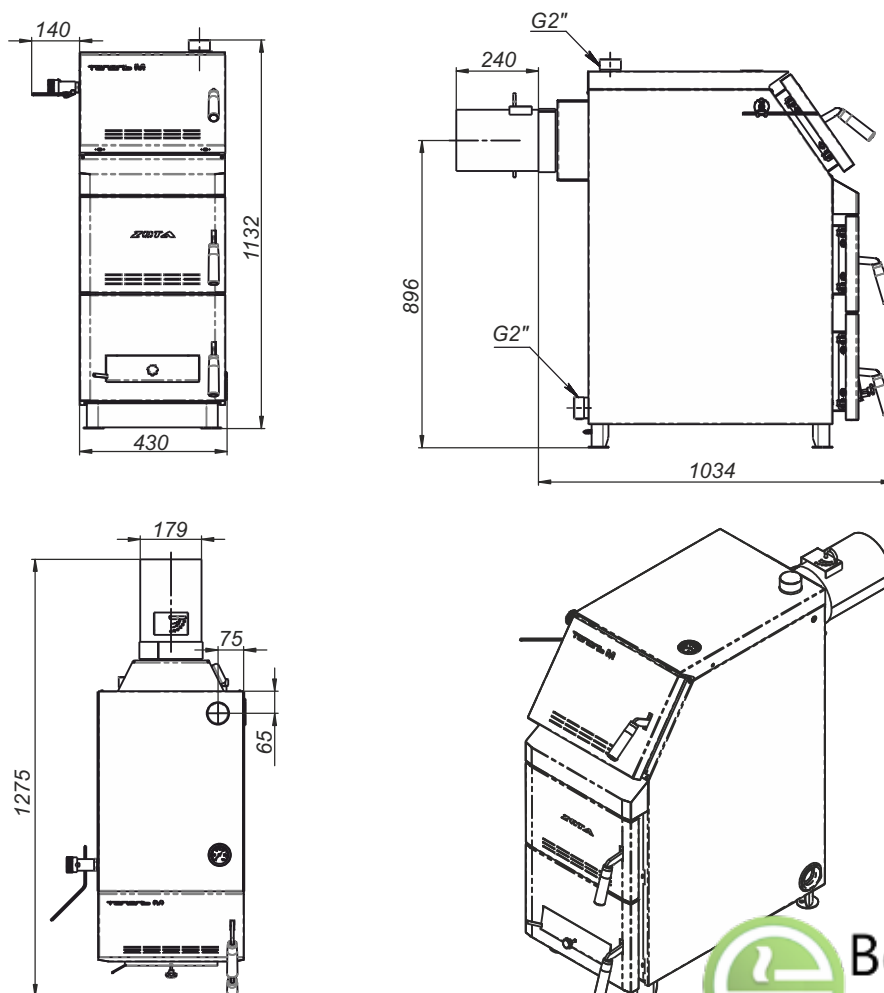

Монтажные размеры котлов "Тополь М"

"Тополь М" - 14

"Тополь М" - 20

Монтажные размеры котлов "Тополь М"

"Тополь М" - 30

"Тополь М" - 42

Монтажные размеры котлов "Тополь М"

"Тополь М" - 60

"Тополь М" - 80