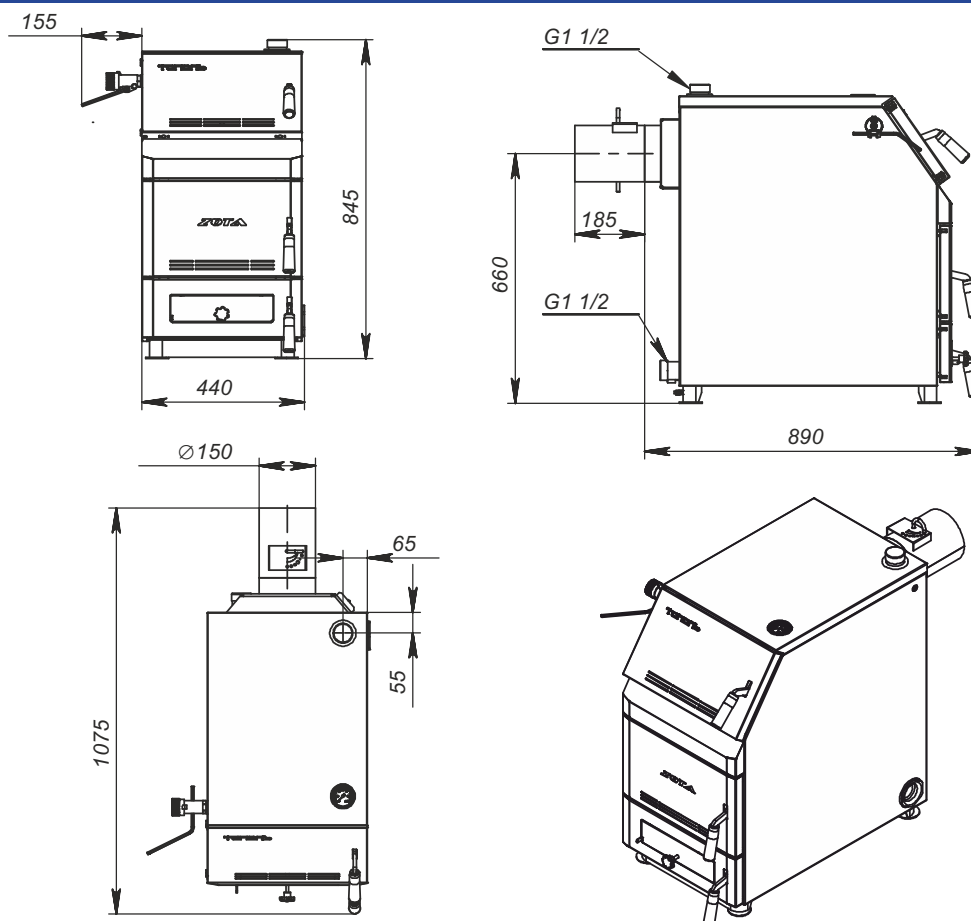

Монтажные размеры котлов "Тополь М"

"Тополь М" - 14

"Тополь М" - 20

Монтажные размеры котлов "Тополь М"

"Тополь М" - 30

"Тополь М" - 42

Монтажные размеры котлов "Тополь М"

"Тополь М" - 60

"Тополь М" - 80