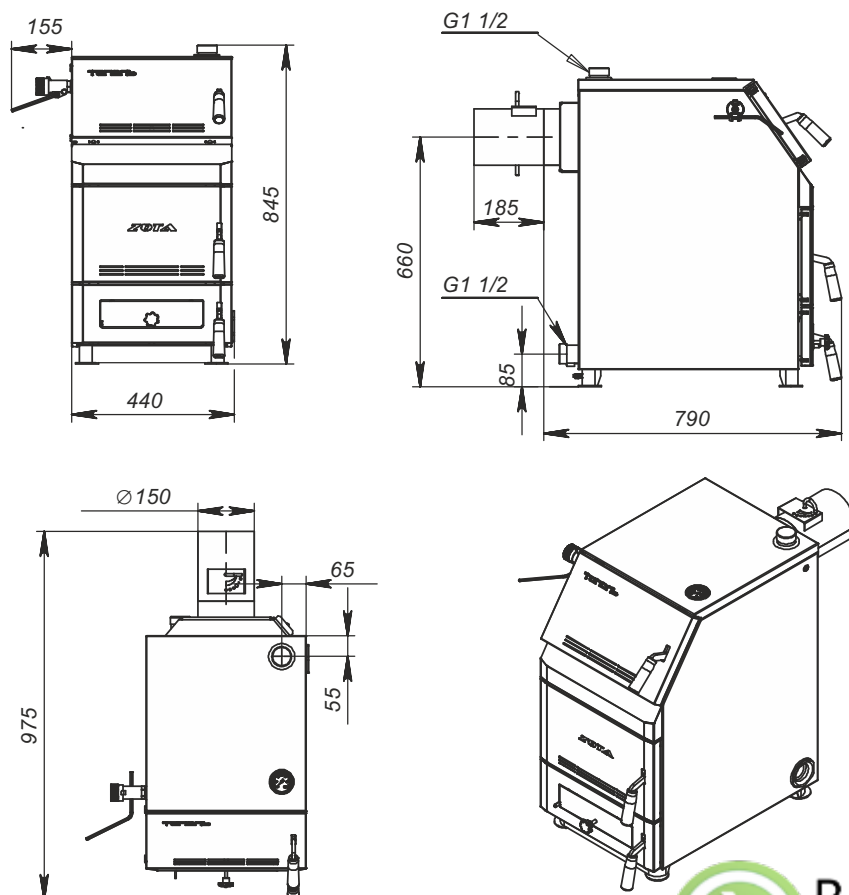

Монтажные размеры котлов "Тополь М"

"Тополь М" - 14

"Тополь М" - 20

Монтажные размеры котлов "Тополь М"

"Тополь М" - 30

"Тополь М" - 42

Монтажные размеры котлов "Тополь М"

"Тополь М" - 60

"Тополь М" - 80