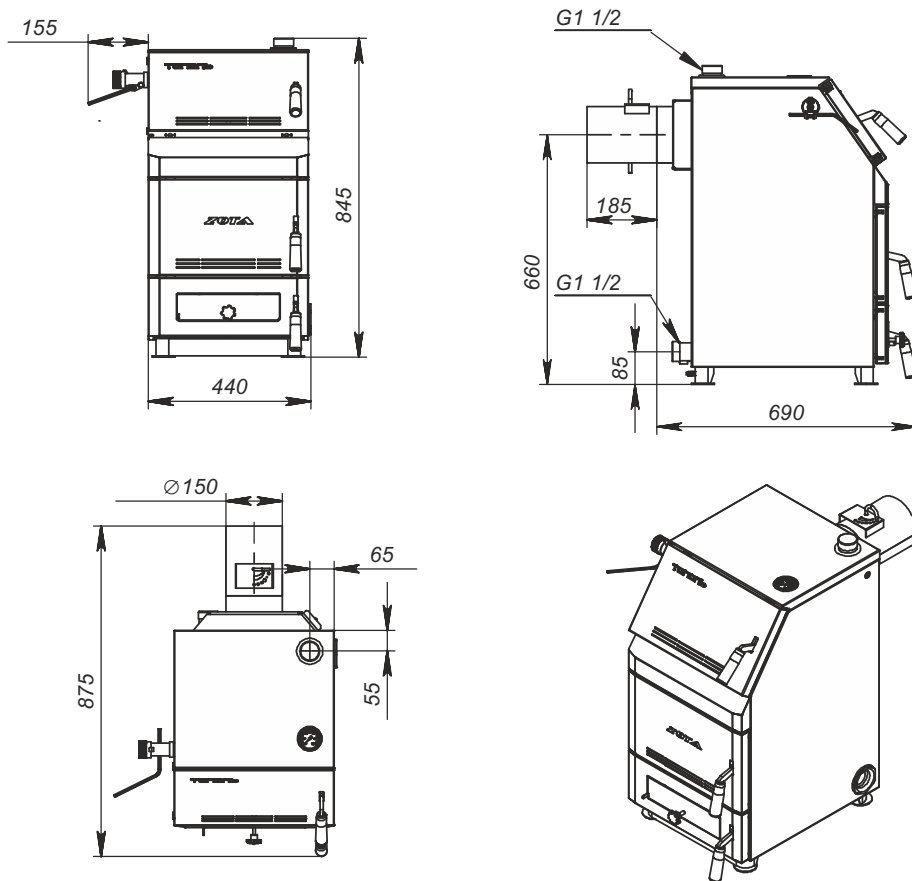

Монтажные размеры котлов "Тополь М"

"Тополь М" - 14

"Тополь М" - 20

Монтажные размеры котлов "Тополь М"

"Тополь М" - 30

"Тополь М" - 42

Монтажные размеры котлов "Тополь М"

"Тополь М" - 60

"Тополь М" - 80