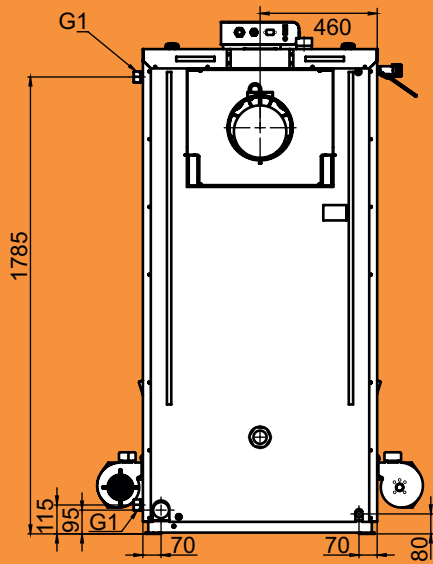

# Монтажные размеры котлов Магна

Magna - 100