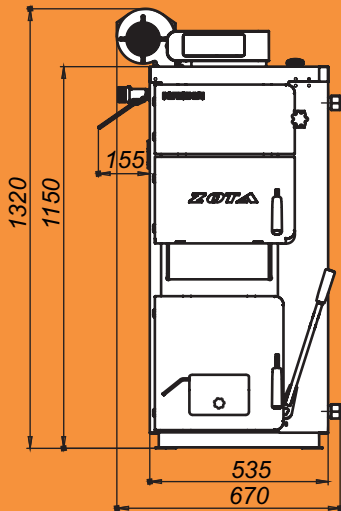

Magna - 15

Magna - 20

Монтажные размеры котлов Магна

Magna - 26

Magna - 35

Монтажные размеры котлов Магна

Магна - 45