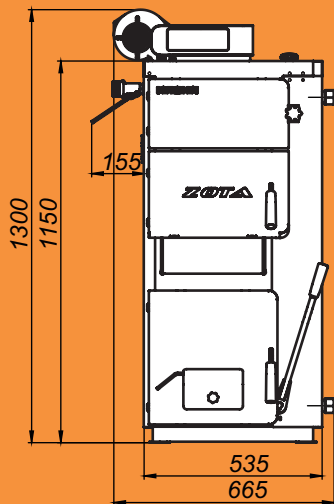

Magna - 15

Magna - 20

Монтажные размеры котлов Магна

Magna - 26

Magna - 35

Монтажные размеры котлов Магна

Магна - 45