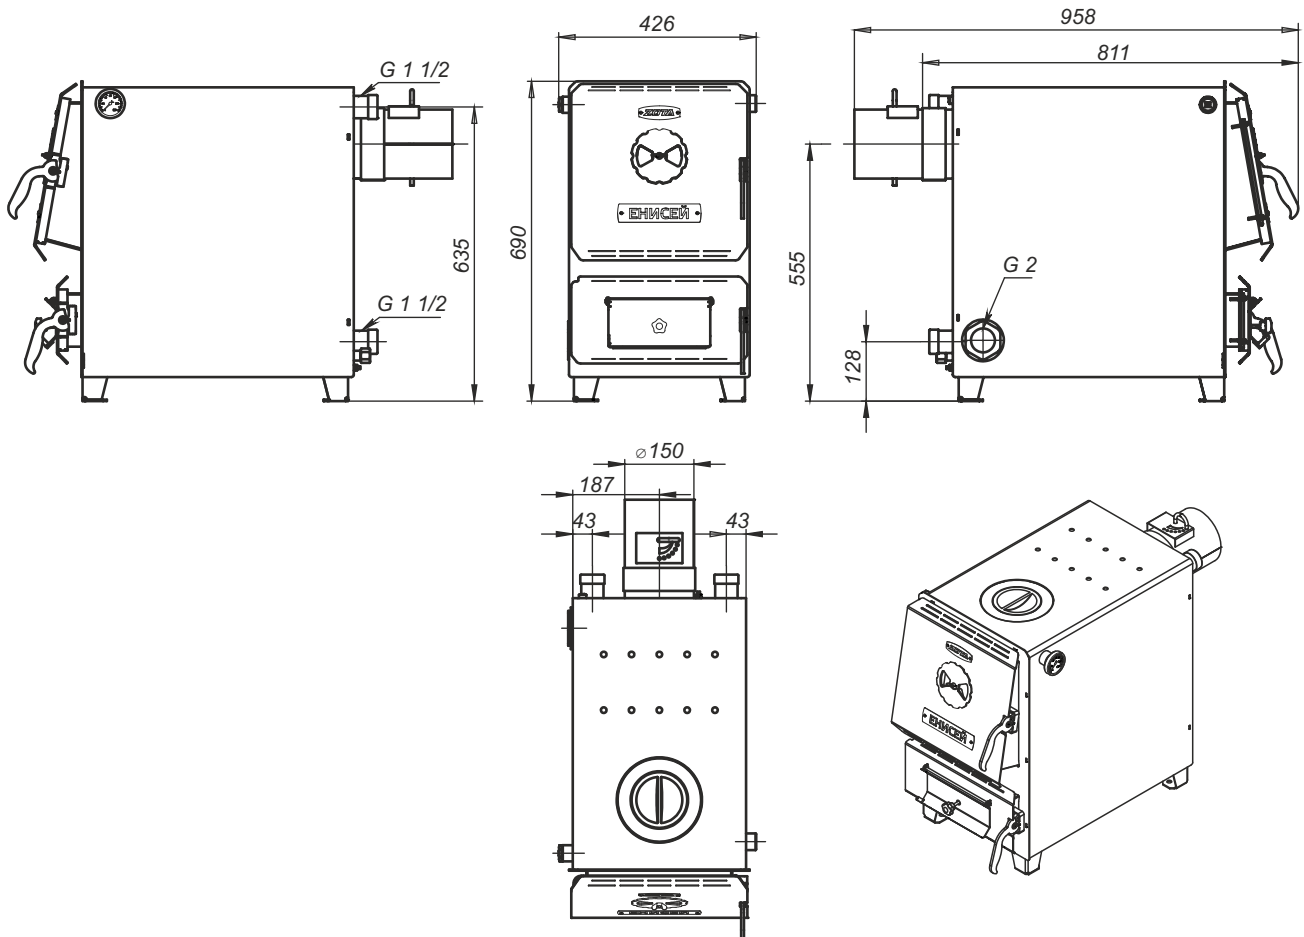

Монтажные размеры котлов "Енисей"

"Енисей" - 12/14

"Енисей" - 18/20

Монтажные размеры котлов «Енисей»

«Енисей» - 23/25

Котлы «Енисей» 14, 20, 25 выполнены без варочной поверхности, их монтажные размеры полностью идентичны размерам котлов мощностью 12, 18, 23 кВт.