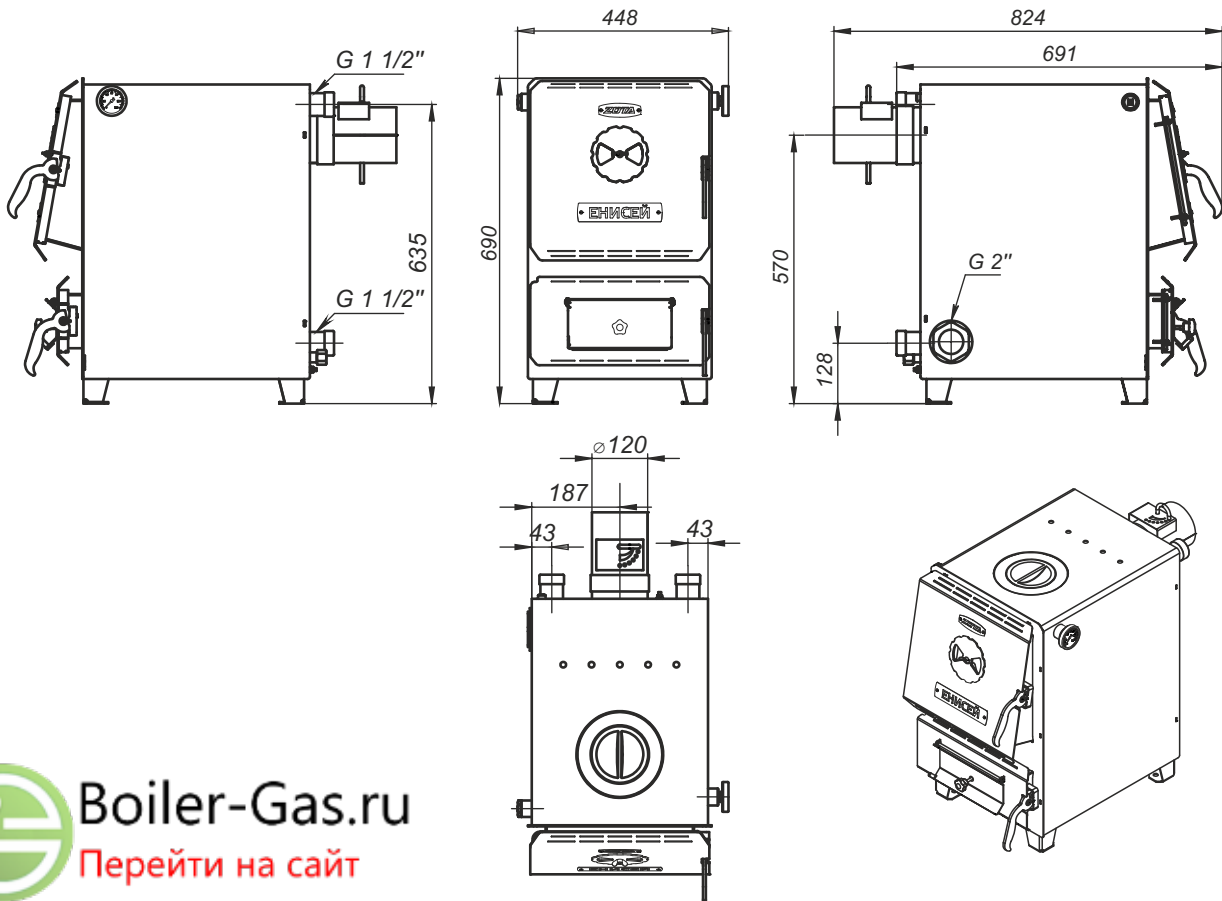

Монтажные размеры котлов "Енисей"

"Енисей" - 12/14

"Енисей" - 18/20

Монтажные размеры котлов «Енисей»

«Енисей» - 23/25

Котлы «Енисей» 14, 20, 25 выполнены без варочной поверхности, их монтажные размеры полностью идентичны размерам котлов мощностью 12, 18, 23 кВт.