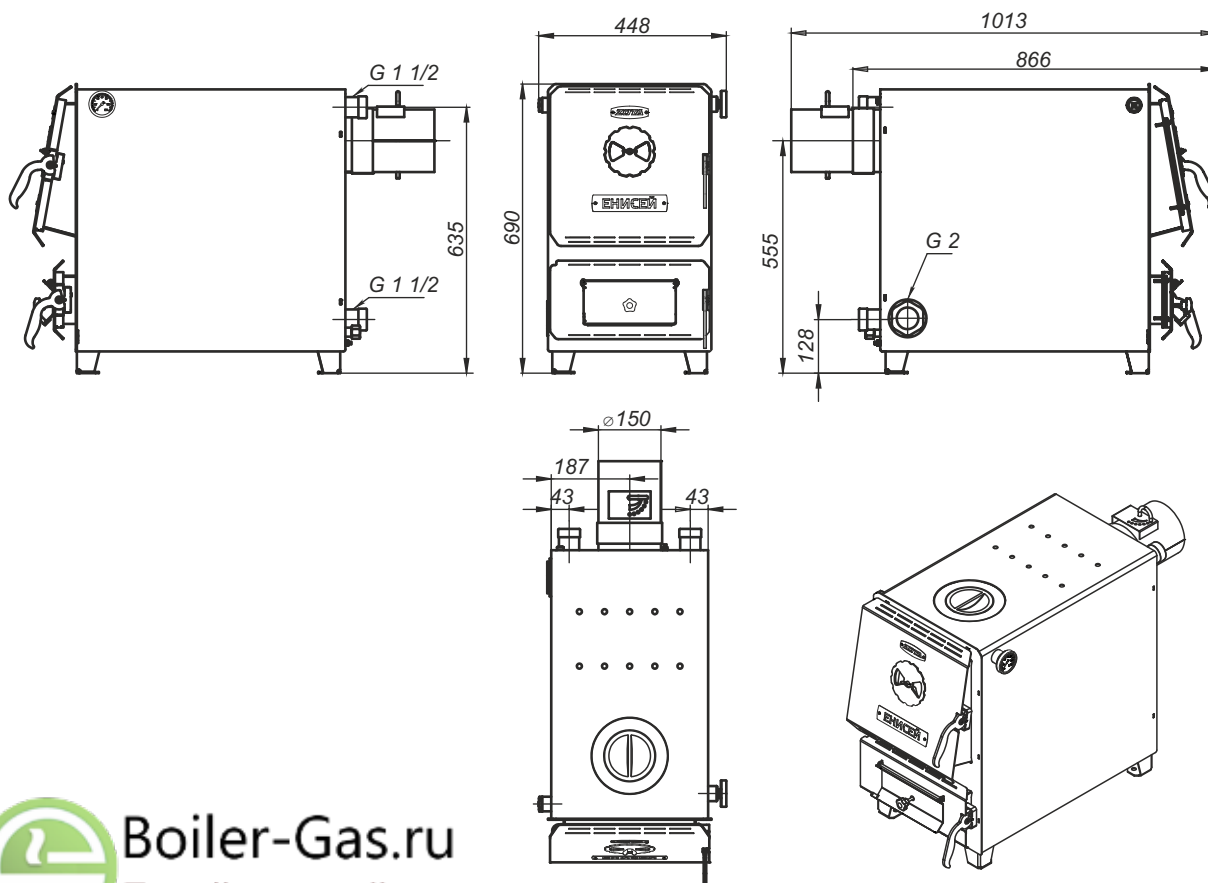

Монтажные размеры котлов "Енисей"

"Енисей" - 12/14

"Енисей" - 18/20

Монтажные размеры котлов «Енисей»

«Енисей» - 23/25

Котлы «Енисей» 14, 20, 25 выполнены без варочной поверхности, их монтажные размеры полностью идентичны размерам котлов мощностью 12, 18, 23 кВт.