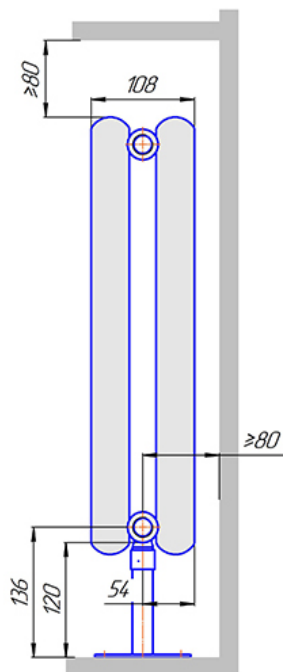

Радиатор Гармония С40, монтажная схема

Гармония С40 1

Гармония С40 2

Присоединительная резьба - G 1/2" внутр.

Гармония С40 1 не

Гармония С40 2 не

Присоединительная резьба - G 1/2" внутр.

Гармония А40 1

Гармония А40 2

Гармония А 40-1 R внутр.

Гармония А 40-1 R наружн.

Радиатор Гармония С40 нп, монтажная схема

Гармония С40 1 нп

Гармония С40 2 нп

Присоединительная резьба - G 1/2" внутр.

Гармония С40 1 нп не

Гармония С40 2 нп не

Присоединительная резьба - G 1/2" внутр.

Гармония С40 1 нп

Гармония С40 2 нп

Гармония С40-1 нп R внутр.

Гармония С40-1 нп R наружн.