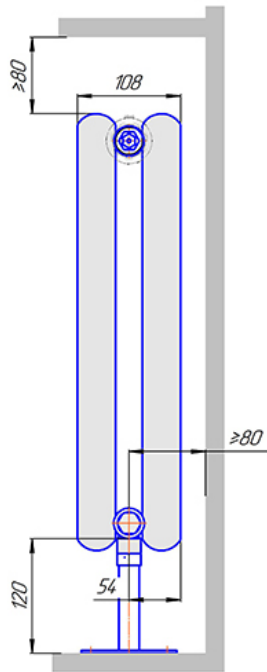

Радиатор Гармония С40, монтажная схема

Гармония С40 1

Гармония С40 2

Присоединительная резьба - G 1/2" внутр.

Гармония С40 1 не

Гармония С40 2 не

Присоединительная резьба - G 1/2" внутр.

Гармония А40 1

Гармония А40 2

Гармония А 40-1 R внутр.

Гармония А 40-1 R наружн.

Радиатор Гармония С40 нп, монтажная схема

Гармония С40 1 нп

Гармония С40 2 нп

Присоединительная резьба - G 1/2" внутр.

Гармония С40 1 нп не

Гармония С40 2 нп не

Присоединительная резьба - G 1/2" внутр.

Гармония С40 1 нп

Гармония С40 2 нп

Гармония С40-1 нп R внутр.

Гармония С40-1 нп R наружн.