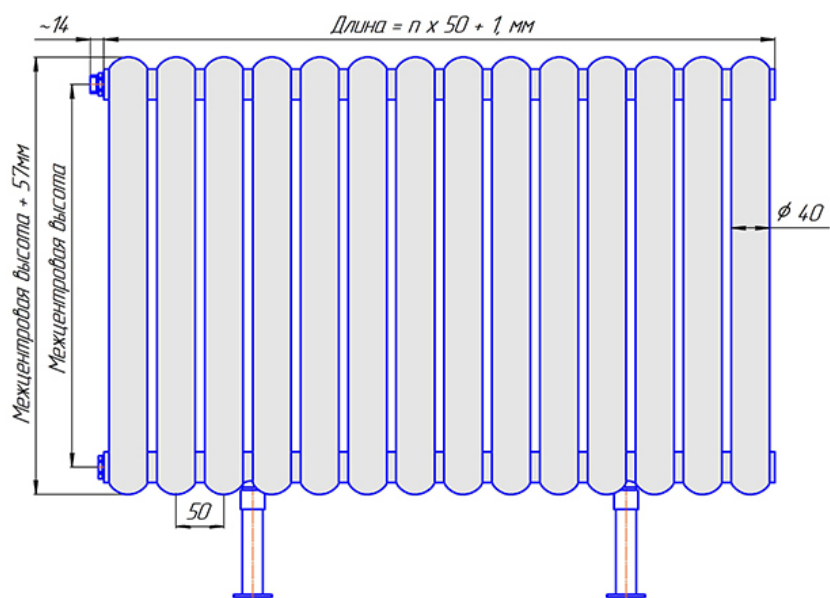

Радиатор Гармония С40, монтажная схема

Гармония С40 1

Гармония С40 2

Присоединительная резьба - G 1/2" внутр.

Гармония С40 1 не

Гармония С40 2 не

Присоединительная резьба - G 1/2" внутр.

Гармония А40 1

Гармония А40 2

Гармония А 40-1 R внутр.

Гармония А 40-1 R наружн.

Радиатор Гармония С40 нп, монтажная схема

Гармония С40 1 нп

Гармония С40 2 нп

Присоединительная резьба - G 1/2" внутр.

Гармония С40 1 нп не

Гармония С40 2 нп не

Присоединительная резьба - G 1/2" внутр.

Гармония С40 1 нп

Гармония С40 2 нп

Гармония С40-1 нп R внутр.

Гармония С40-1 нп R наружн.