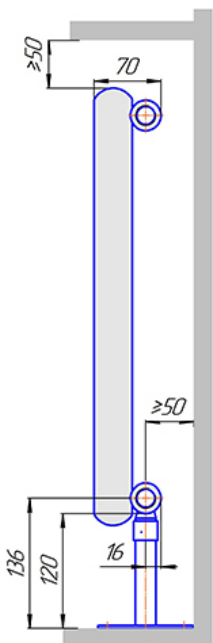

Радиатор Гармония С40, монтажная схема

Гармония С40 1

Гармония С40 2

Присоединительная резьба - G 1/2" внутр.

Гармония С40 1 не

Гармония С40 2 не

Присоединительная резьба - G 1/2" внутр.

Гармония А40 1

Гармония А40 2

Гармония А 40-1 R внутр.

Гармония А 40-1 R наружн.

Радиатор Гармония С40 нп, монтажная схема

Гармония С40 1 нп

Гармония С40 2 нп

Присоединительная резьба - G 1/2" внутр.

Гармония С40 1 нп не

Гармония С40 2 нп не

Присоединительная резьба - G 1/2" внутр.

Гармония С40 1 нп

Гармония С40 2 нп

Гармония С40-1 нп R внутр.

Гармония С40-1 нп R наружн.