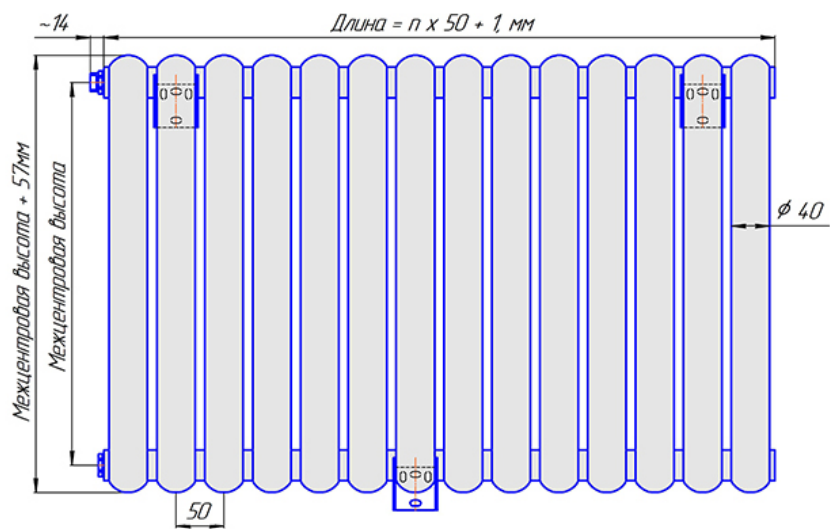

Радиатор Гармония С40, монтажная схема

Гармония С40 1

Гармония С40 2

Присоединительная резьба - G 1/2" внутр.

Гармония С40 1 не

Гармония С40 2 не

Присоединительная резьба - G 1/2" внутр.

Гармония А40 1

Гармония А40 2

Гармония А 40-1 R внутр.

Гармония А 40-1 R наружн.

Радиатор Гармония С40 нп, монтажная схема

Гармония С40 1 нп

Гармония С40 2 нп

Присоединительная резьба - G 1/2" внутр.

Гармония С40 1 нп не

Гармония С40 2 нп не

Присоединительная резьба - G 1/2" внутр.

Гармония С40 1 нп

Гармония С40 2 нп

Гармония С40-1 нп R внутр.

Гармония С40-1 нп R наружн.