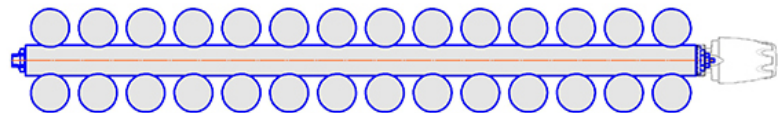

Радиатор Гармония С40, монтажная схема

Гармония С40 1

Гармония С40 2

Присоединительная резьба - G 1/2" внутр.

Гармония С40 1 не

Гармония С40 2 не

Присоединительная резьба - G 1/2" внутр.

Гармония А40 1

Гармония А40 2

Гармония А 40-1 R внутр.

Гармония А 40-1 R наружн.

Радиатор Гармония С40 нп, монтажная схема

Гармония С40 1 нп

Гармония С40 2 нп

Присоединительная резьба - G 1/2" внутр.

Гармония С40 1 нп не

Гармония С40 2 нп не

Присоединительная резьба - G 1/2" внутр.

Гармония С40 1 нп

Гармония С40 2 нп

Гармония С40-1 нп R внутр.

Гармония С40-1 нп R наружн.