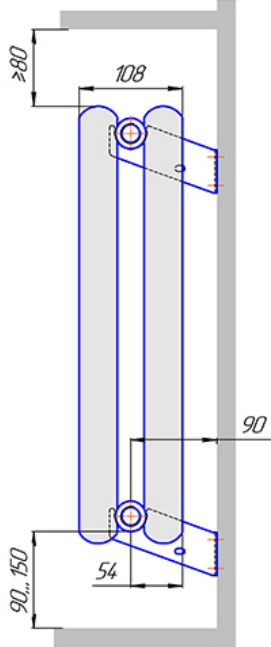

Радиатор Гармония С40, монтажная схема

Гармония С40 1

Гармония С40 2

Присоединительная резьба - G 1/2" внутр.

Гармония С40 1 не

Гармония С40 2 не

Присоединительная резьба - G 1/2" внутр.

Гармония А40 1

Гармония А40 2

Гармония А 40-1 R внутр.

Гармония А 40-1 R наружн.

Радиатор Гармония С40 нп, монтажная схема

Гармония С40 1 нп

Гармония С40 2 нп

Присоединительная резьба - G 1/2" внутр.

Гармония С40 1 нп не

Гармония С40 2 нп не

Присоединительная резьба - G 1/2" внутр.

Гармония С40 1 нп

Гармония С40 2 нп

Гармония С40-1 нп R внутр.

Гармония С40-1 нп R наружн.