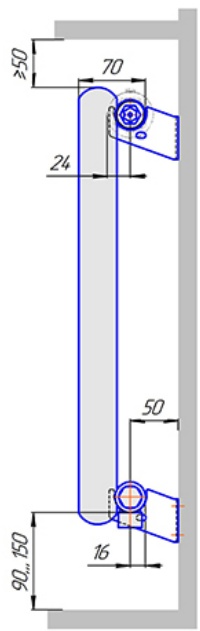

Радиатор Гармония С40, монтажная схема

Гармония С40 1

Гармония С40 2

Присоединительная резьба - G 1/2" внутр.

Гармония С40 1 не

Гармония С40 2 не

Присоединительная резьба - G 1/2" внутр.

Гармония А40 1

Гармония А40 2

Гармония А 40-1 R внутр.

Гармония А 40-1 R наружн.

Радиатор Гармония С40 нп, монтажная схема

Гармония С40 1 нп

Гармония С40 2 нп

Присоединительная резьба - G 1/2" внутр.

Гармония С40 1 нп не

Гармония С40 2 нп не

Присоединительная резьба - G 1/2" внутр.

Гармония С40 1 нп

Гармония С40 2 нп

Гармония С40-1 нп R внутр.

Гармония С40-1 нп R наружн.