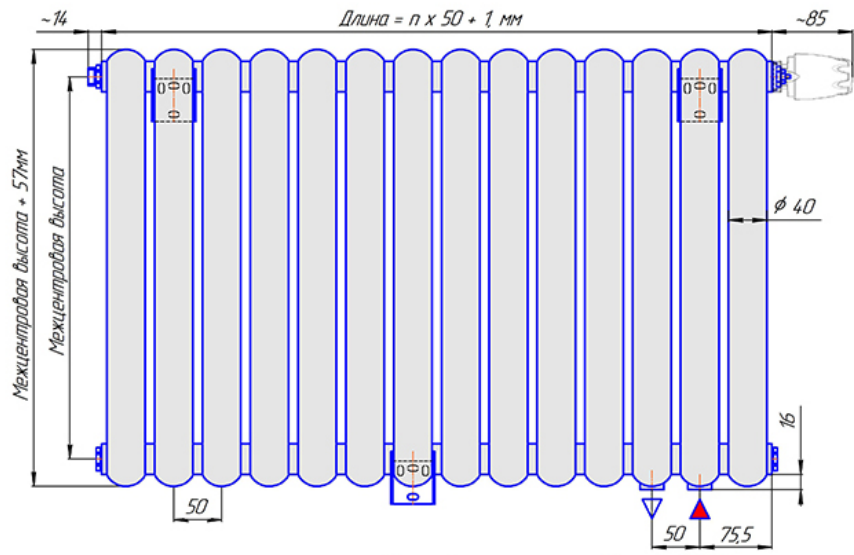

Радиатор Гармония С40, монтажная схема

Гармония С40 1

Гармония С40 2

Присоединительная резьба - G 1/2" внутр.

Гармония С40 1 не

Гармония С40 2 не

Присоединительная резьба - G 1/2" внутр.

Гармония А40 1

Гармония А40 2

Гармония А 40-1 R внутр.

Гармония А 40-1 R наружн.

Радиатор Гармония С40 нп, монтажная схема

Гармония С40 1 нп

Гармония С40 2 нп

Присоединительная резьба - G 1/2" внутр.

Гармония С40 1 нп не

Гармония С40 2 нп не

Присоединительная резьба - G 1/2" внутр.

Гармония С40 1 нп

Гармония С40 2 нп

Гармония С40-1 нп R внутр.

Гармония С40-1 нп R наружн.