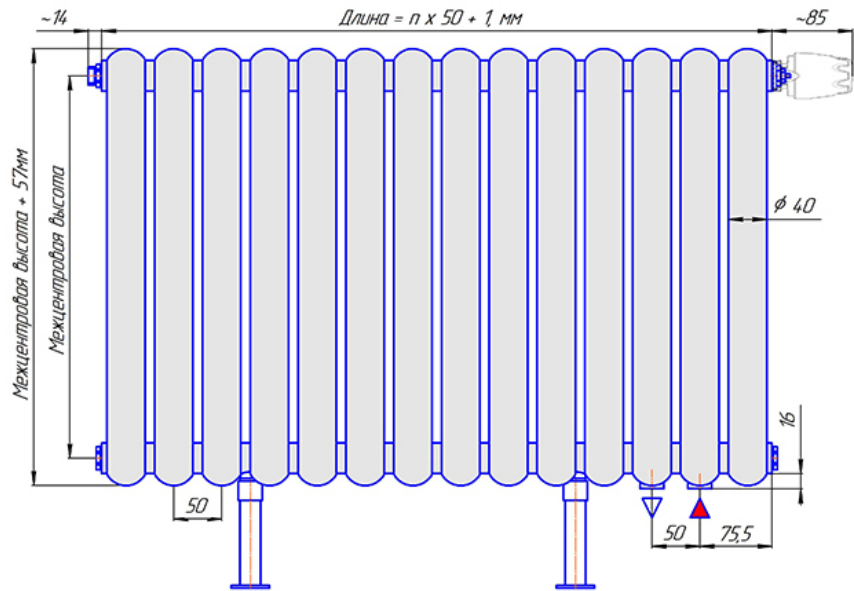

Радиатор Гармония С40, монтажная схема

Гармония С40 1

Гармония С40 2

Присоединительная резьба - G 1/2" внутр.

Гармония С40 1 не

Гармония С40 2 не

Присоединительная резьба - G 1/2" внутр.

Гармония А40 1

Гармония А40 2

Гармония А 40-1 R внутр.

Гармония А 40-1 R наружн.

Радиатор Гармония С40 нп, монтажная схема

Гармония С40 1 нп

Гармония С40 2 нп

Присоединительная резьба - G 1/2" внутр.

Гармония С40 1 нп не

Гармония С40 2 нп не

Присоединительная резьба - G 1/2" внутр.

Гармония С40 1 нп

Гармония С40 2 нп

Гармония С40-1 нп R внутр.

Гармония С40-1 нп R наружн.