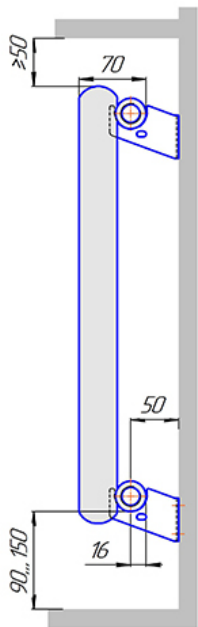

Радиатор Гармония С40, монтажная схема

Гармония С40 1

Гармония С40 2

Присоединительная резьба - G 1/2" внутр.

Гармония С40 1 не

Гармония С40 2 не

Присоединительная резьба - G 1/2" внутр.

Гармония А40 1

Гармония А40 2

Гармония А 40-1 R внутр.

Гармония А 40-1 R наружн.

Радиатор Гармония С40 нп, монтажная схема

Гармония С40 1 нп

Гармония С40 2 нп

Присоединительная резьба - G 1/2" внутр.

Гармония С40 1 нп не

Гармония С40 2 нп не

Присоединительная резьба - G 1/2" внутр.

Гармония С40 1 нп

Гармония С40 2 нп

Гармония С40-1 нп R внутр.

Гармония С40-1 нп R наружн.