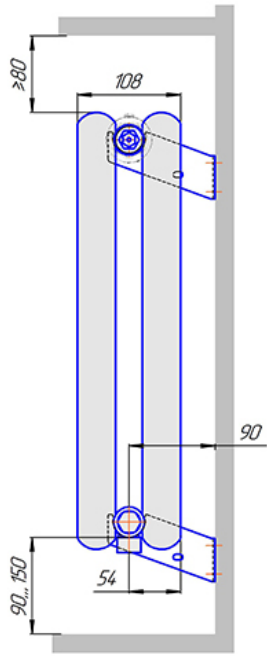

Радиатор Гармония С40, монтажная схема

Гармония С40 1

Гармония С40 2

Присоединительная резьба - G 1/2" внутр.

Гармония С40 1 не

Гармония С40 2 не

Присоединительная резьба - G 1/2" внутр.

Гармония А40 1

Гармония А40 2

Гармония А 40-1 R внутр.

Гармония А 40-1 R наружн.

Радиатор Гармония С40 нп, монтажная схема

Гармония С40 1 нп

Гармония С40 2 нп

Присоединительная резьба - G 1/2" внутр.

Гармония С40 1 нп не

Гармония С40 2 нп не

Присоединительная резьба - G 1/2" внутр.

Гармония С40 1 нп

Гармония С40 2 нп

Гармония С40-1 нп R внутр.

Гармония С40-1 нп R наружн.