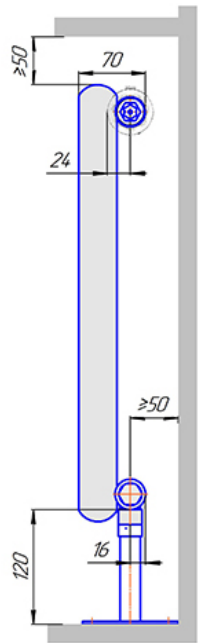

Радиатор Гармония С40, монтажная схема

Гармония С40 1

Гармония С40 2

Присоединительная резьба - G 1/2" внутр.

Гармония С40 1 не

Гармония С40 2 не

Присоединительная резьба - G 1/2" внутр.

Гармония А40 1

Гармония А40 2

Гармония А 40-1 R внутр.

Гармония А 40-1 R наружн.

Радиатор Гармония С40 нп, монтажная схема

Гармония С40 1 нп

Гармония С40 2 нп

Присоединительная резьба - G 1/2" внутр.

Гармония С40 1 нп не

Гармония С40 2 нп не

Присоединительная резьба - G 1/2" внутр.

Гармония С40 1 нп

Гармония С40 2 нп

Гармония С40-1 нп R внутр.

Гармония С40-1 нп R наружн.