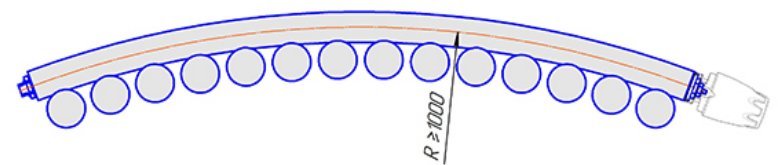

Радиатор Гармония С40, монтажная схема

Гармония С40 1

Гармония С40 2

Присоединительная резьба - G 1/2" внутр.

Гармония С40 1 не

Гармония С40 2 не

Присоединительная резьба - G 1/2" внутр.

Гармония А40 1

Гармония А40 2

Гармония А 40-1 R внутр.

Гармония А 40-1 R наружн.

Радиатор Гармония С40 нп, монтажная схема

Гармония С40 1 нп

Гармония С40 2 нп

Присоединительная резьба - G 1/2" внутр.

Гармония С40 1 нп не

Гармония С40 2 нп не

Присоединительная резьба - G 1/2" внутр.

Гармония С40 1 нп

Гармония С40 2 нп

Гармония С40-1 нп R внутр.

Гармония С40-1 нп R наружн.