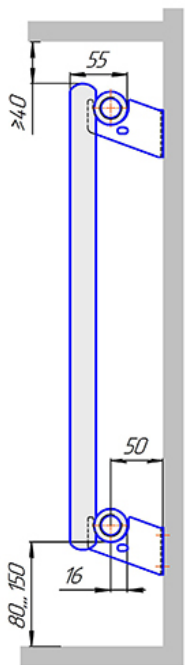

Радиатор Гармония С25, монтажная схема

Гармония С25-1

Гармония С25-2

Присоединительная резьба - G 1/2" внутр.

Гармония С25-1 нв

Гармония С25-2 нв

Присоединительная резьба - G 1/2" внутр.

Гармония С25-1

Гармония С25-2

Гармония С25-1 R внутр.

Гармония С25-1 R наружн.

Радиатор Гармония С25 нп, монтажная схема

Гармония С25-1 нп

Гармония С25-2 нп

Присоединительная резьба - G 1/2" внутр.

Гармония С25-1 нп не

Гармония С25-2 нп не

Присоединительная резьба - G 1/2" внутр.

Гармония С25-1 нп

Гармония С25-2 нп

Гармония С25-1 нп R внутр.

Гармония С25-1 нп R наружн.