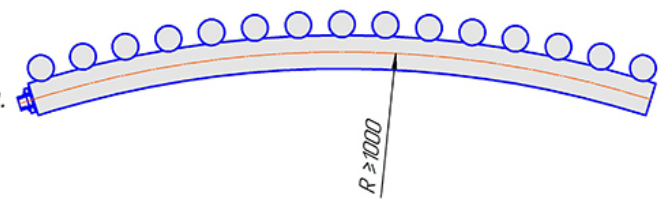

Радиатор Гармония С25, монтажная схема

Гармония С25-1

Гармония С25-2

Присоединительная резьба - G 1/2" внутр.

Гармония С25-1 нв

Гармония С25-2 нв

Присоединительная резьба - G 1/2" внутр.

Гармония С25-1

Гармония С25-2

Гармония С25-1 R внутр.

Гармония С25-1 R наружн.

Радиатор Гармония С25 нп, монтажная схема

Гармония С25-1 нп

Гармония С25-2 нп

Присоединительная резьба - G 1/2" внутр.

Гармония С25-1 нп не

Гармония С25-2 нп не

Присоединительная резьба - G 1/2" внутр.

Гармония С25-1 нп

Гармония С25-2 нп

Гармония С25-1 нп R внутр.

Гармония С25-1 нп R наружн.