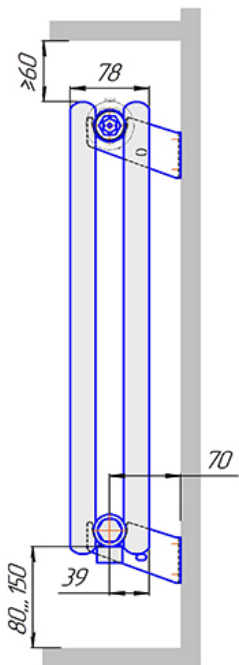

Радиатор Гармония С25, монтажная схема

Гармония С25-1

Гармония С25-2

Присоединительная резьба - G 1/2" внутр.

Гармония С25-1 нв

Гармония С25-2 нв

Присоединительная резьба - G 1/2" внутр.

Гармония С25-1

Гармония С25-2

Гармония С25-1 R внутр.

Гармония С25-1 R наружн.

Радиатор Гармония С25 нп, монтажная схема

Гармония С25-1 нп

Гармония С25-2 нп

Присоединительная резьба - G 1/2" внутр.

Гармония С25-1 нп не

Гармония С25-2 нп не

Присоединительная резьба - G 1/2" внутр.

Гармония С25-1 нп

Гармония С25-2 нп

Гармония С25-1 нп R внутр.

Гармония С25-1 нп R наружн.