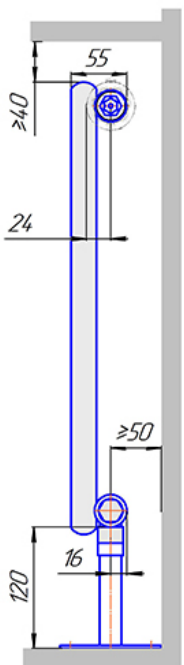

Радиатор Гармония С25, монтажная схема

Гармония С25-1

Гармония С25-2

Присоединительная резьба - G 1/2" внутр.

Гармония С25-1 нв

Гармония С25-2 нв

Присоединительная резьба - G 1/2" внутр.

Гармония С25-1

Гармония С25-2

Гармония С25-1 R внутр.

Гармония С25-1 R наружн.

Радиатор Гармония С25 нп, монтажная схема

Гармония С25-1 нп

Гармония С25-2 нп

Присоединительная резьба - G 1/2" внутр.

Гармония С25-1 нп не

Гармония С25-2 нп не

Присоединительная резьба - G 1/2" внутр.

Гармония С25-1 нп

Гармония С25-2 нп

Гармония С25-1 нп R внутр.

Гармония С25-1 нп R наружн.