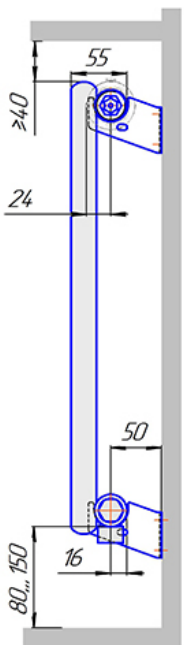

Радиатор Гармония С25, монтажная схема

Гармония С25-1

Гармония С25-2

Присоединительная резьба - G 1/2" внутр.

Гармония С25-1 нв

Гармония С25-2 нв

Присоединительная резьба - G 1/2" внутр.

Гармония С25-1

Гармония С25-2

Гармония С25-1 R внутр.

Гармония С25-1 R наружн.

Радиатор Гармония С25 нп, монтажная схема

Гармония С25-1 нп

Гармония С25-2 нп

Присоединительная резьба - G 1/2" внутр.

Гармония С25-1 нп не

Гармония С25-2 нп не

Присоединительная резьба - G 1/2" внутр.

Гармония С25-1 нп

Гармония С25-2 нп

Гармония С25-1 нп R внутр.

Гармония С25-1 нп R наружн.