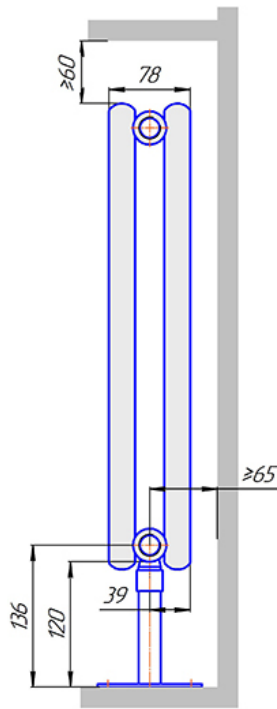

Радиатор Гармония С25, монтажная схема

Гармония С25-1

Гармония С25-2

Присоединительная резьба - G 1/2" внутр.

Гармония С25-1 нв

Гармония С25-2 нв

Присоединительная резьба - G 1/2" внутр.

Гармония С25-1

Гармония С25-2

Гармония С25-1 R внутр.

Гармония С25-1 R наружн.

Радиатор Гармония С25 нп, монтажная схема

Гармония С25-1 нп

Гармония С25-2 нп

Присоединительная резьба - G 1/2" внутр.

Гармония С25-1 нп не

Гармония С25-2 нп не

Присоединительная резьба - G 1/2" внутр.

Гармония С25-1 нп

Гармония С25-2 нп

Гармония С25-1 нп R внутр.

Гармония С25-1 нп R наружн.