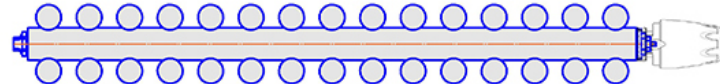

Радиатор Гармония С25, монтажная схема

Гармония С25-1

Гармония С25-2

Присоединительная резьба - G 1/2" внутр.

Гармония С25-1 нв

Гармония С25-2 нв

Присоединительная резьба - G 1/2" внутр.

Гармония С25-1

Гармония С25-2

Гармония С25-1 R внутр.

Гармония С25-1 R наружн.

Радиатор Гармония С25 нп, монтажная схема

Гармония С25-1 нп

Гармония С25-2 нп

Присоединительная резьба - G 1/2" внутр.

Гармония С25-1 нп не

Гармония С25-2 нп не

Присоединительная резьба - G 1/2" внутр.

Гармония С25-1 нп

Гармония С25-2 нп

Гармония С25-1 нп R внутр.

Гармония С25-1 нп R наружн.