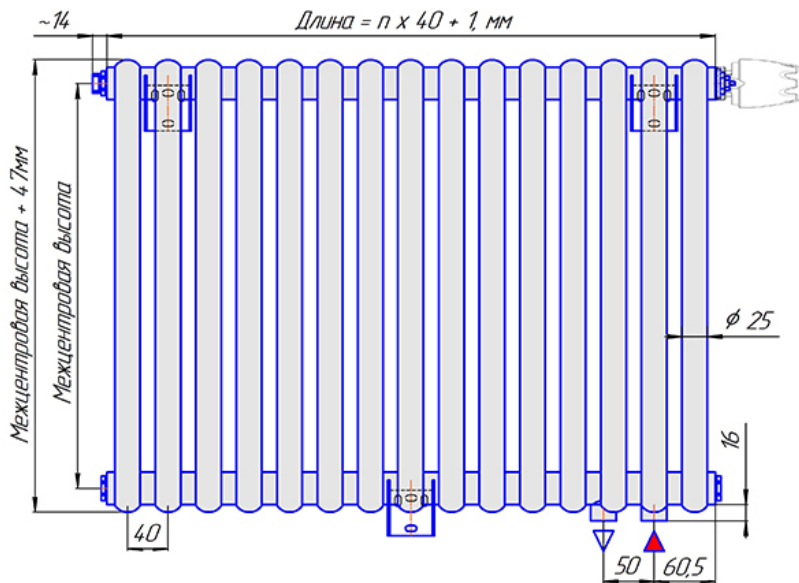

Гармония С25-2

Гармония С25-1 R внутр.

Гармония С25-1 R наружн.

Радиатор Гармония С25 нп, монтажная схема

Гармония С25-1 нп

Гармония С25-2 нп

Присоединительная резьба - G 1/2" внутр.

Гармония С25-1 нп не

Гармония С25-2 нп не

Присоединительная резьба - G 1/2" внутр.

Гармония С25-1 нп

Гармония С25-2 нп

Гармония С25-1 нп R внутр.

Гармония С25-1 нп R наружн.