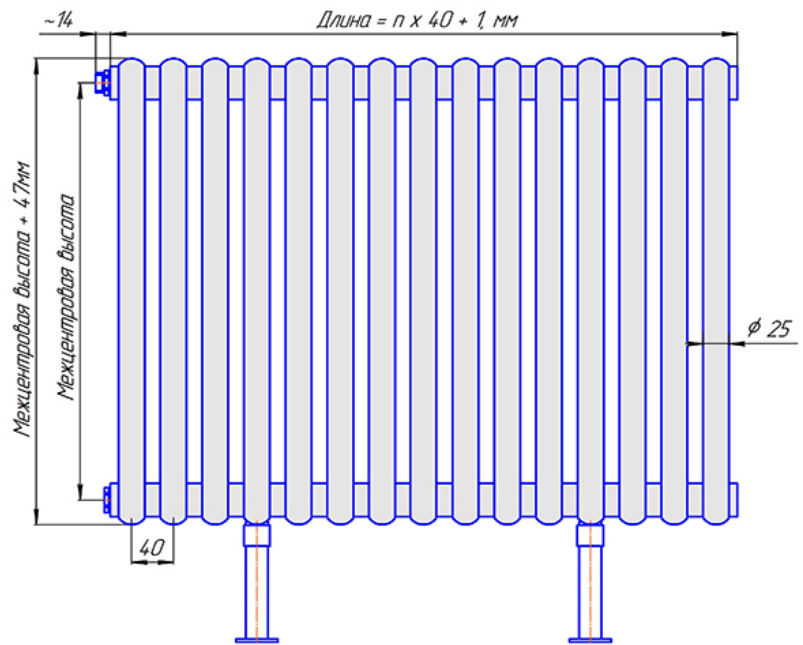

Радиатор Гармония С25, монтажная схема

Гармония С25-1

Гармония С25-2

Присоединительная резьба - G 1/2" внутр.

Гармония С25-1 нв

Гармония С25-2 нв

Присоединительная резьба - G 1/2" внутр.

Гармония С25-1

Гармония С25-2

Гармония С25-1 R внутр.

Гармония С25-1 R наружн.

Радиатор Гармония С25 нп, монтажная схема

Гармония С25-1 нп

Гармония С25-2 нп

Присоединительная резьба - G 1/2" внутр.

Гармония С25-1 нп не

Гармония С25-2 нп не

Присоединительная резьба - G 1/2" внутр.

Гармония С25-1 нп

Гармония С25-2 нп

Гармония С25-1 нп R внутр.

Гармония С25-1 нп R наружн.