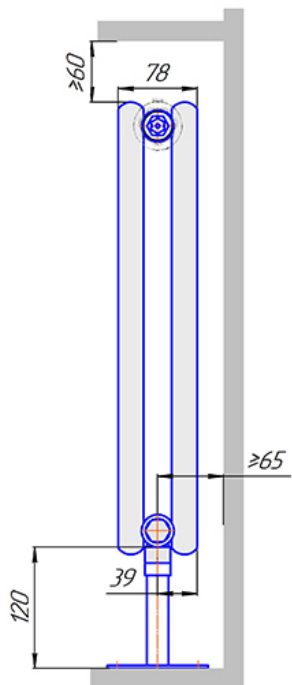

Радиатор Гармония С25, монтажная схема

Гармония С25-1

Гармония С25-2

Присоединительная резьба - G 1/2" внутр.

Гармония С25-1 нв

Гармония С25-2 нв

Присоединительная резьба - G 1/2" внутр.

Гармония С25-1

Гармония С25-2

Гармония С25-1 R внутр.

Гармония С25-1 R наружн.

Радиатор Гармония С25 нп, монтажная схема

Гармония С25-1 нп

Гармония С25-2 нп

Присоединительная резьба - G 1/2" внутр.

Гармония С25-1 нп не

Гармония С25-2 нп не

Присоединительная резьба - G 1/2" внутр.

Гармония С25-1 нп

Гармония С25-2 нп

Гармония С25-1 нп R внутр.

Гармония С25-1 нп R наружн.