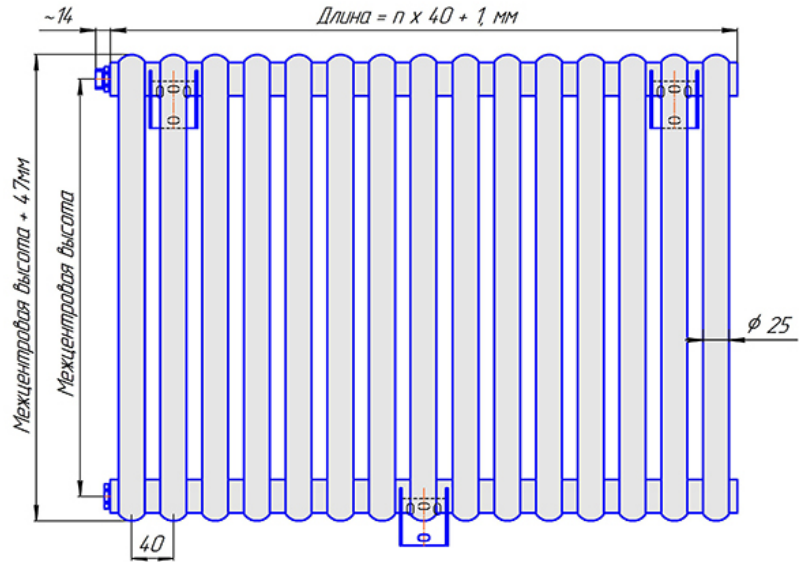

Радиатор Гармония С25, монтажная схема

Гармония С25-1

Гармония С25-2

Присоединительная резьба - G 1/2" внутр.

Гармония С25-1 нв

Гармония С25-2 нв

Присоединительная резьба - G 1/2" внутр.

Гармония С25-1

Гармония С25-2

Гармония С25-1 R внутр.

Гармония С25-1 R наружн.

Радиатор Гармония С25 нп, монтажная схема

Гармония С25-1 нп

Гармония С25-2 нп

Присоединительная резьба - G 1/2" внутр.

Гармония С25-1 нп не

Гармония С25-2 нп не

Присоединительная резьба - G 1/2" внутр.

Гармония С25-1 нп

Гармония С25-2 нп

Гармония С25-1 нп R внутр.

Гармония С25-1 нп R наружн.