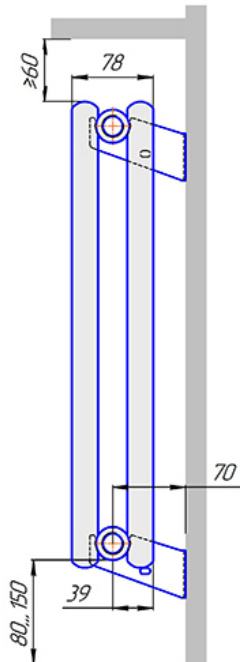

Радиатор Гармония С25, монтажная схема

Гармония С25-1

Гармония С25-2

Присоединительная резьба - G 1/2" внутр.

Гармония С25-1 нв

Гармония С25-2 нв

Присоединительная резьба - G 1/2" внутр.

Гармония С25-1

Гармония С25-2

Гармония С25-1 R внутр.

Гармония С25-1 R наружн.

Радиатор Гармония С25 нп, монтажная схема

Гармония С25-1 нп

Гармония С25-2 нп

Присоединительная резьба - G 1/2" внутр.

Гармония С25-1 нп не

Гармония С25-2 нп не

Присоединительная резьба - G 1/2" внутр.

Гармония С25-1 нп

Гармония С25-2 нп

Гармония С25-1 нп R внутр.

Гармония С25-1 нп R наружн.