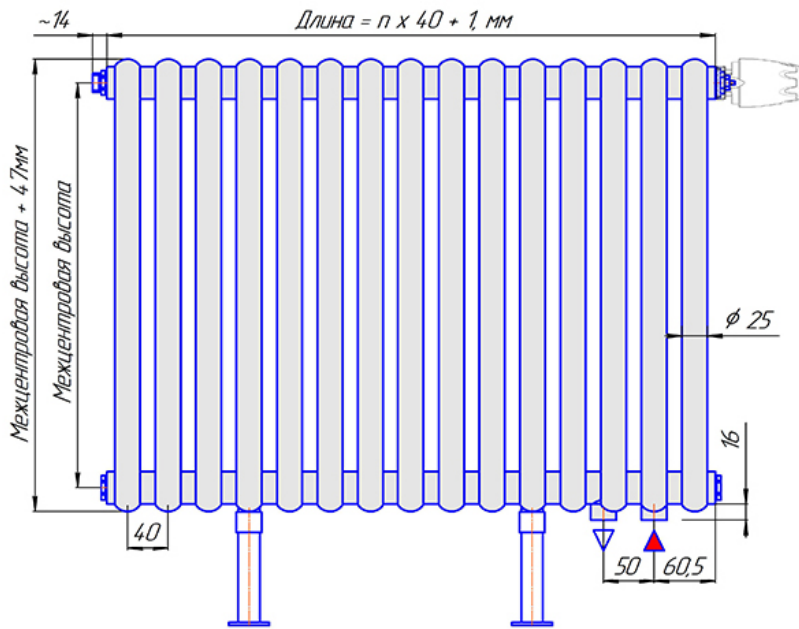

Радиатор Гармония С25, монтажная схема

Гармония С25-1

Гармония С25-2

Присоединительная резьба - G 1/2" внутр.

Гармония С25-1 нв

Гармония С25-2 нв

Присоединительная резьба - G 1/2" внутр.

Гармония С25-1

Гармония С25-2

Гармония С25-1 R внутр.

Гармония С25-1 R наружн.

Радиатор Гармония С25 нп, монтажная схема

Гармония С25-1 нп

Гармония С25-2 нп

Присоединительная резьба - G 1/2" внутр.

Гармония С25-1 нп не

Гармония С25-2 нп не

Присоединительная резьба - G 1/2" внутр.

Гармония С25-1 нп

Гармония С25-2 нп

Гармония С25-1 нп R внутр.

Гармония С25-1 нп R наружн.