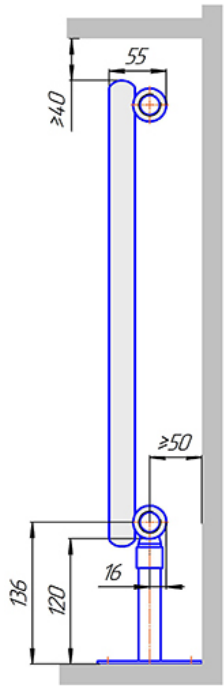

Радиатор Гармония С25, монтажная схема

Гармония С25-1

Гармония С25-2

Присоединительная резьба - G 1/2" внутр.

Гармония С25-1 нв

Гармония С25-2 нв

Присоединительная резьба - G 1/2" внутр.

Гармония С25-1

Гармония С25-2

Гармония С25-1 R внутр.

Гармония С25-1 R наружн.

Радиатор Гармония С25 нп, монтажная схема

Гармония С25-1 нп

Гармония С25-2 нп

Присоединительная резьба - G 1/2" внутр.

Гармония С25-1 нп не

Гармония С25-2 нп не

Присоединительная резьба - G 1/2" внутр.

Гармония С25-1 нп

Гармония С25-2 нп

Гармония С25-1 нп R внутр.

Гармония С25-1 нп R наружн.