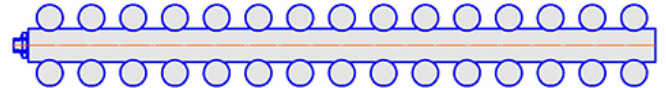

Радиатор Гармония С25, монтажная схема

Гармония С25-1

Гармония С25-2

Присоединительная резьба - G 1/2" внутр.

Гармония С25-1 нв

Гармония С25-2 нв

Присоединительная резьба - G 1/2" внутр.

Гармония С25-1

Гармония С25-2

Гармония С25-1 R внутр.

Гармония С25-1 R наружн.

Радиатор Гармония С25 нп, монтажная схема

Гармония С25-1 нп

Гармония С25-2 нп

Присоединительная резьба - G 1/2" внутр.

Гармония С25-1 нп не

Гармония С25-2 нп не

Присоединительная резьба - G 1/2" внутр.

Гармония С25-1 нп

Гармония С25-2 нп

Гармония С25-1 нп R внутр.

Гармония С25-1 нп R наружн.