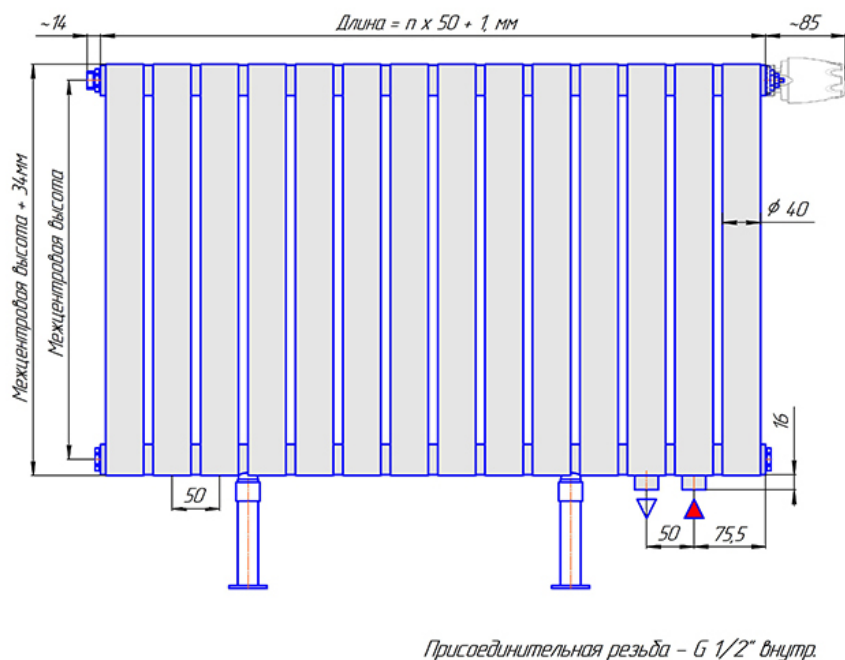

Гармония А40 1

Гармония А40 2

Присоединительная резьба - G 1/2" внутр.

Гармония А40 1 не

Гармония А40 2 не

Присоединительная резьба - G 1/2" внутр.

Гармония А40 1

Гармония А40 2

Гармония А 40-1 R внутр.

Гармония А 40-1 R наружн.

Радиатор Гармония А40 нп, монтажная схема

Гармония А40 1 нп

Гармония А40 2 нп

Гармония А40 1 нп нв

Гармония А40 2 нп нв

Гармония А40 1 нп

Гармония А40 2 нп

Гармония А 40-1 нп R внутр.

Гармония А 40-1 нп R наружн.