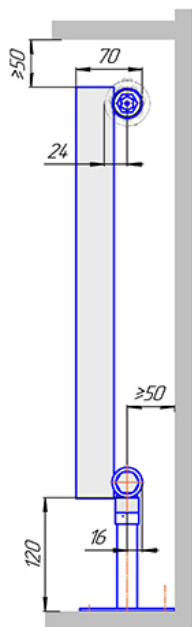

Гармония А40 1

Гармония А40 2

Присоединительная резьба - G 1/2" внутр.

Гармония А40 1 не

Гармония А40 2 не

Присоединительная резьба - G 1/2" внутр.

Гармония А40 1

Гармония А40 2

Гармония А 40-1 R внутр.

Гармония А 40-1 R наружн.

Радиатор Гармония А40 нп, монтажная схема

Гармония А40 1 нп

Гармония А40 2 нп

Гармония А40 1 нп нв

Гармония А40 2 нп нв

Гармония А40 1 нп

Гармония А40 2 нп

Гармония А 40-1 нп R внутр.

Гармония А 40-1 нп R наружн.