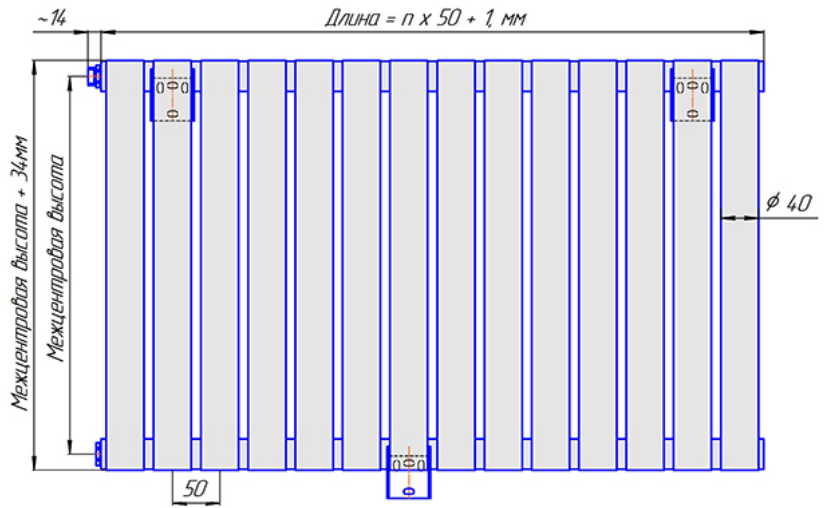

Гармония А40 1

Гармония А40 2

Присоединительная резьба - G 1/2" внутр.

Гармония А40 1 не

Гармония А40 2 не

Присоединительная резьба - G 1/2" внутр.

Гармония А40 1

Гармония А40 2

Гармония А 40-1 R внутр.

Гармония А 40-1 R наружн.

Радиатор Гармония А40 нп, монтажная схема

Гармония А40 1 нп

Гармония А40 2 нп

Гармония А40 1 нп нв

Гармония А40 2 нп нв

Гармония А40 1 нп