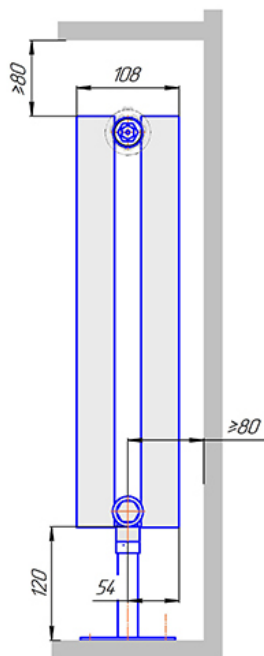

Гармония А40 1

Гармония А40 2

Присоединительная резьба - G 1/2" внутр.

Гармония А40 1 не

Гармония А40 2 не

Присоединительная резьба - G 1/2" внутр.

Гармония А40 1

Гармония А40 2

Гармония А 40-1 R внутр.

Гармония А 40-1 R наружн.

Радиатор Гармония А40 нп, монтажная схема

Гармония А40 1 нп

Гармония А40 2 нп

Гармония А40 1 нп нв

Гармония А40 2 нп нв

Гармония А40 1 нп

Гармония А40 2 нп

Гармония А 40-1 нп R внутр.

Гармония А 40-1 нп R наружн.