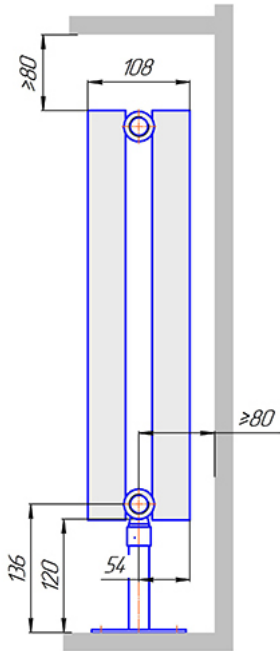

Гармония А40 1

Гармония А40 2

Присоединительная резьба - G 1/2" внутр.

Гармония А40 1 не

Гармония А40 2 не

Присоединительная резьба - G 1/2" внутр.

Гармония А40 1

Гармония А40 2

Гармония А 40-1 R внутр.

Гармония А 40-1 R наружн.

Радиатор Гармония А40 нп, монтажная схема

Гармония А40 1 нп

Гармония А40 2 нп

Гармония А40 1 нп нв

Гармония А40 2 нп нв

Гармония А40 1 нп

Гармония А40 2 нп

Гармония А 40-1 нп R внутр.

Гармония А 40-1 нп R наружн.