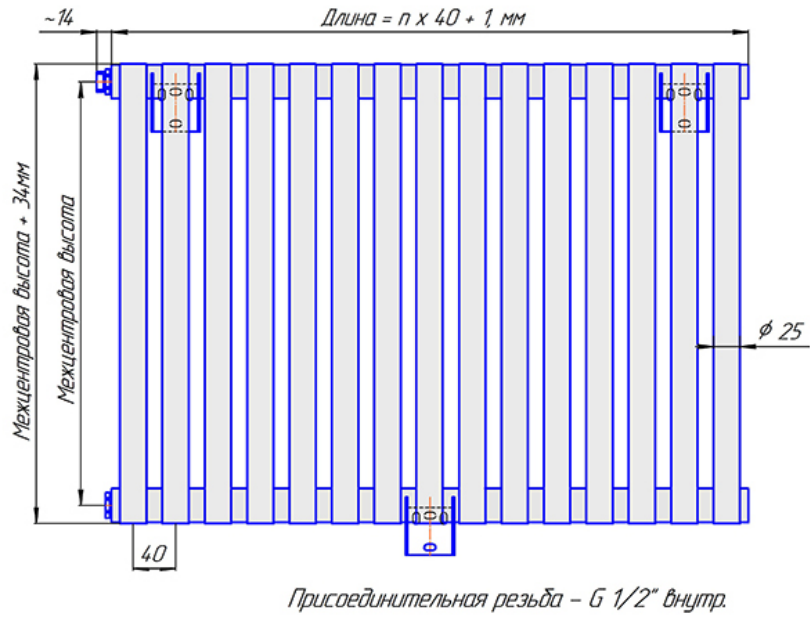

Радиатор Гармония А25, монтажная схема

Гармония А 25-1

Гармония А 25-2

Гармония А 25-1 нв

Гармония А 25-2 нв

Гармония А 25-1

Гармония А 25-2

Гармония А 25-1 R внутр.

Гармония А 25-1 R наружн.

Радиатор Гармония А25 нп, монтажная схема

Гармония А 25-1 нп

Гармония А 25-2 нп

Присоединительная резьба - G 1/2" внутр.

Гармония А 25-1 нп не

Гармония А 25-2 нп не

Присоединительная резьба - G 1/2" внутр.