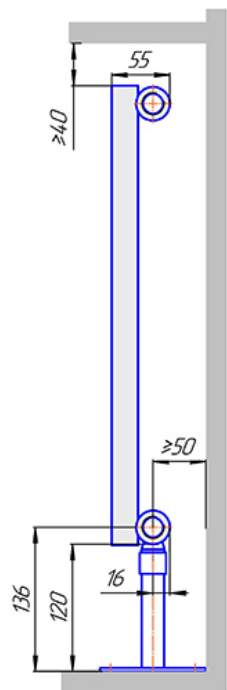

Радиатор Гармония А25, монтажная схема

Гармония А 25-1

Гармония А 25-2

Гармония А 25-1 нв

Гармония А 25-2 нв

Гармония А 25-1

Гармония А 25-2

Гармония А 25-1 R внутр.

Гармония А 25-1 R наружн.

Радиатор Гармония А25 нп, монтажная схема

Гармония А 25-1 нп

Гармония А 25-2 нп

Присоединительная резьба - G 1/2" внутр.

Гармония А 25-1 нп не

Гармония А 25-2 нп не

Присоединительная резьба - G 1/2" внутр.

Гармония А 25-1 нп

Гармония А 25-2 нп

Гармония А 25-1 нп R внутр.

Гармония А 25-1 нп R наружн.