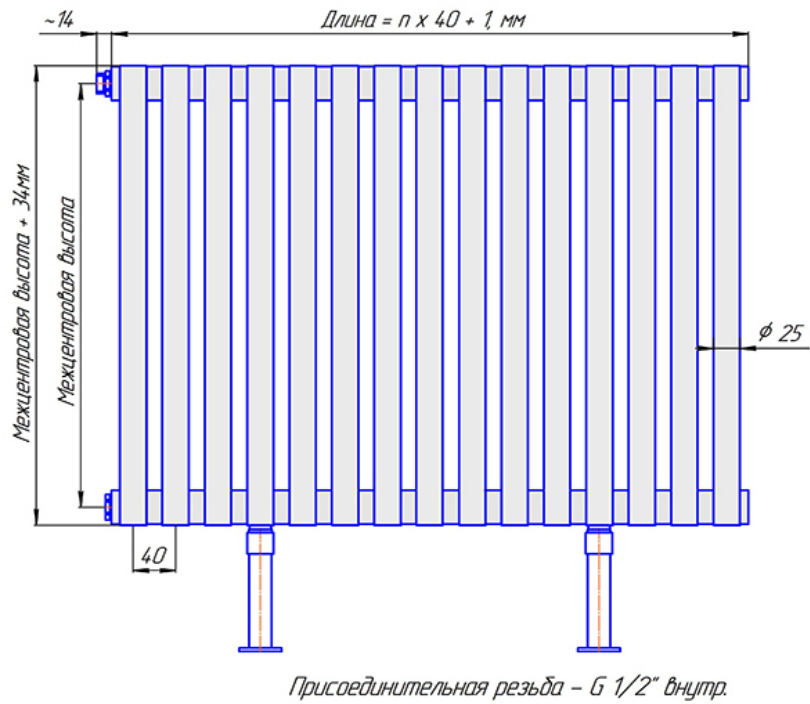

Радиатор Гармония А25, монтажная схема

Гармония А 25-1

Гармония А 25-2

Гармония А 25-1 нв

Гармония А 25-2 нв

Гармония А 25-1

Гармония А 25-2

Гармония А 25-1 R внутр.

Гармония А 25-1 R наружн.

Радиатор Гармония А25 нп, монтажная схема

Гармония А 25-1 нп

Гармония А 25-2 нп

Присоединительная резьба - G 1/2" внутр.

Гармония А 25-1 нп не

Гармония А 25-2 нп не

Присоединительная резьба - G 1/2" внутр.