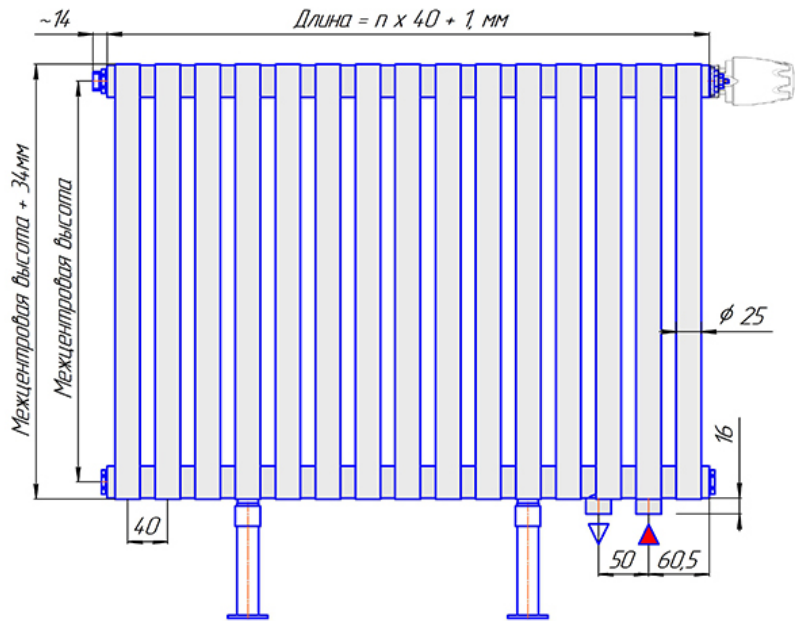

Гармония А 25-1 R наружн.

Радиатор Гармония А25 нп, монтажная схема

Гармония А 25-1 нп

Гармония А 25-2 нп

Присоединительная резьба - G 1/2" внутр.

Гармония А 25-1 нп не

Гармония А 25-2 нп не

Присоединительная резьба - G 1/2" внутр.

Гармония А 25-1 нп

Гармония А 25-2 нп

Гармония А 25-1 нп R внутр.

Гармония А 25-1 нп R наружн.