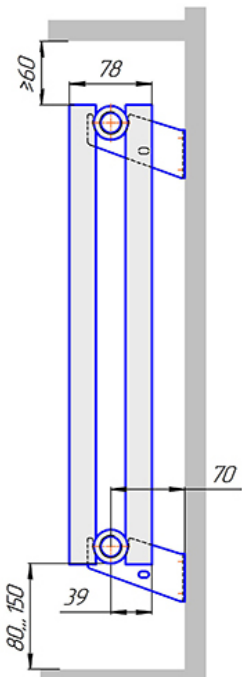

Радиатор Гармония А25, монтажная схема

Гармония А 25-1

Гармония А 25-2

Гармония А 25-1 нв

Гармония А 25-2 нв

Гармония А 25-1

Гармония А 25-2

Гармония А 25-1 R внутр.

Гармония А 25-1 R наружн.

Радиатор Гармония А25 нп, монтажная схема

Гармония А 25-1 нп

Гармония А 25-2 нп

Присоединительная резьба - G 1/2" внутр.

Гармония А 25-1 нп не

Гармония А 25-2 нп не

Присоединительная резьба - G 1/2" внутр.

Гармония А 25-1 нп

Гармония А 25-2 нп

Гармония А 25-1 нп R внутр.

Гармония А 25-1 нп R наружн.