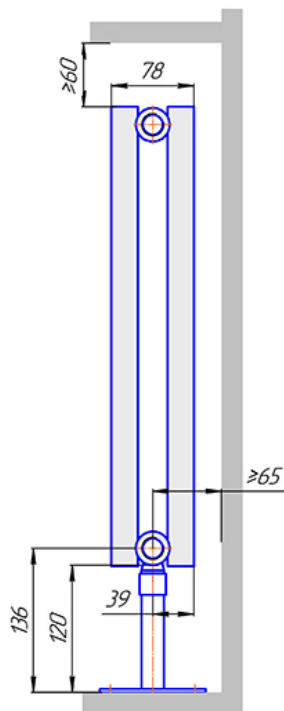

Радиатор Гармония А25, монтажная схема

Гармония А 25-1

Гармония А 25-2

Гармония А 25-1 нв

Гармония А 25-2 нв

Гармония А 25-1

Гармония А 25-2

Гармония А 25-1 R внутр.

Гармония А 25-1 R наружн.

Радиатор Гармония А25 нп, монтажная схема

Гармония А 25-1 нп

Гармония А 25-2 нп

Присоединительная резьба - G 1/2" внутр.

Гармония А 25-1 нп не

Гармония А 25-2 нп не

Присоединительная резьба - G 1/2" внутр.

Гармония А 25-1 нп

Гармония А 25-2 нп

Гармония А 25-1 нп R внутр.

Гармония А 25-1 нп R наружн.