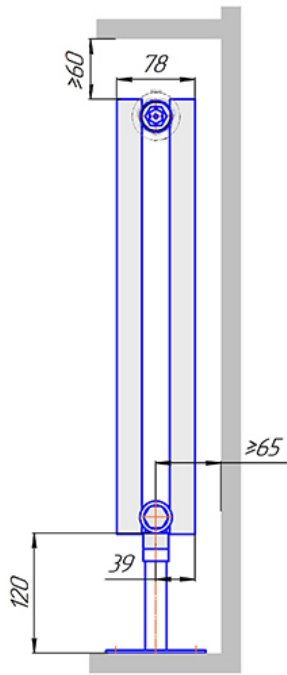

Радиатор Гармония А25, монтажная схема

Гармония А 25-1

Гармония А 25-2

Гармония А 25-1 нв

Гармония А 25-2 нв

Гармония А 25-1

Гармония А 25-2

Гармония А 25-1 R внутр.

Гармония А 25-1 R наружн.

Радиатор Гармония А25 нп, монтажная схема

Гармония А 25-1 нп

Гармония А 25-2 нп

Присоединительная резьба - G 1/2" внутр.

Гармония А 25-1 нп не

Гармония А 25-2 нп не

Присоединительная резьба - G 1/2" внутр.

Гармония А 25-1 нп

Гармония А 25-2 нп

Гармония А 25-1 нп R внутр.

Гармония А 25-1 нп R наружн.