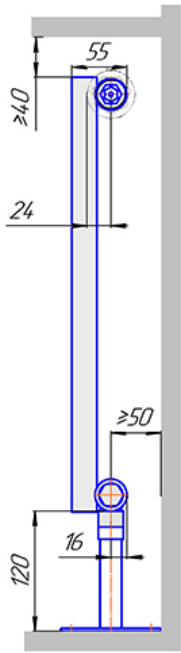

Радиатор Гармония А25, монтажная схема

Гармония А 25-1

Гармония А 25-2

Гармония А 25-1 нв

Гармония А 25-2 нв

Гармония А 25-1

Гармония А 25-2

Гармония А 25-1 R внутр.

Гармония А 25-1 R наружн.

Радиатор Гармония А25 нп, монтажная схема

Гармония А 25-1 нп

Гармония А 25-2 нп

Присоединительная резьба - G 1/2" внутр.

Гармония А 25-1 нп не

Гармония А 25-2 нп не

Присоединительная резьба - G 1/2" внутр.

Гармония А 25-1 нп

Гармония А 25-2 нп

Гармония А 25-1 нп R внутр.

Гармония А 25-1 нп R наружн.