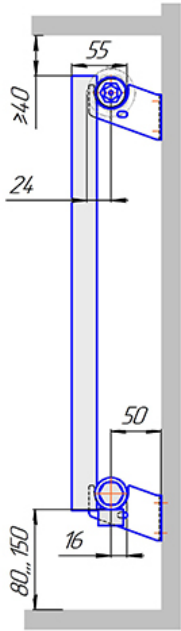

Радиатор Гармония А25, монтажная схема

Гармония А 25-1

Гармония А 25-2

Гармония А 25-1 нв

Гармония А 25-2 нв

Гармония А 25-1

Гармония А 25-2

Гармония А 25-1 R внутр.

Гармония А 25-1 R наружн.

Радиатор Гармония А25 нп, монтажная схема

Гармония А 25-1 нп

Гармония А 25-2 нп

Присоединительная резьба - G 1/2" внутр.

Гармония А 25-1 нп не

Гармония А 25-2 нп не

Присоединительная резьба - G 1/2" внутр.

Гармония А 25-1 нп

Гармония А 25-2 нп

Гармония А 25-1 нп R внутр.

Гармония А 25-1 нп R наружн.