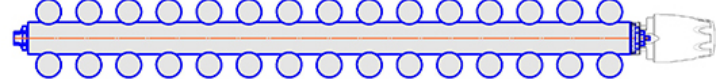

Гармония А 25-2 нп