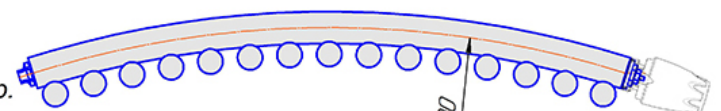

Гармония А 25-1 нп R внутр.