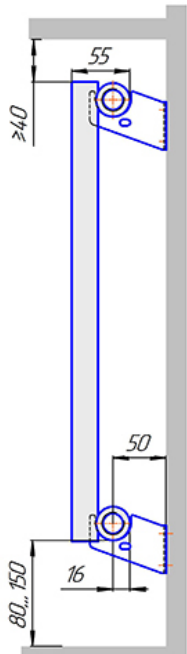

Радиатор Гармония А25, монтажная схема

Гармония А 25-1

Гармония А 25-2

Гармония А 25-1 нв

Гармония А 25-2 нв

Гармония А 25-1

Гармония А 25-2

Гармония А 25-1 R внутр.

Гармония А 25-1 R наружн.

Радиатор Гармония А25 нп, монтажная схема

Гармония А 25-1 нп

Гармония А 25-2 нп

Присоединительная резьба - G 1/2" внутр.

Гармония А 25-1 нп не

Гармония А 25-2 нп не

Присоединительная резьба - G 1/2" внутр.

Гармония А 25-1 нп

Гармония А 25-2 нп

Гармония А 25-1 нп R внутр.

Гармония А 25-1 нп R наружн.