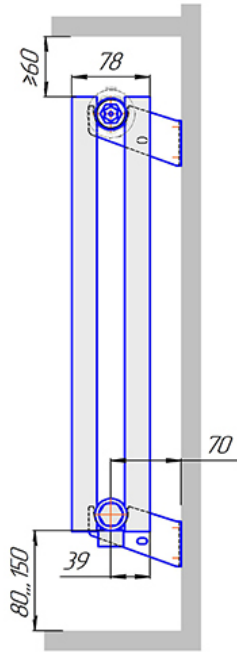

Радиатор Гармония А25, монтажная схема

Гармония А 25-1

Гармония А 25-2

Гармония А 25-1 нв

Гармония А 25-2 нв

Гармония А 25-1

Гармония А 25-2

Гармония А 25-1 R внутр.

Гармония А 25-1 R наружн.

Радиатор Гармония А25 нп, монтажная схема

Гармония А 25-1 нп

Гармония А 25-2 нп

Присоединительная резьба - G 1/2" внутр.

Гармония А 25-1 нп не

Гармония А 25-2 нп не

Присоединительная резьба - G 1/2" внутр.

Гармония А 25-1 нп

Гармония А 25-2 нп

Гармония А 25-1 нп R внутр.

Гармония А 25-1 нп R наружн.