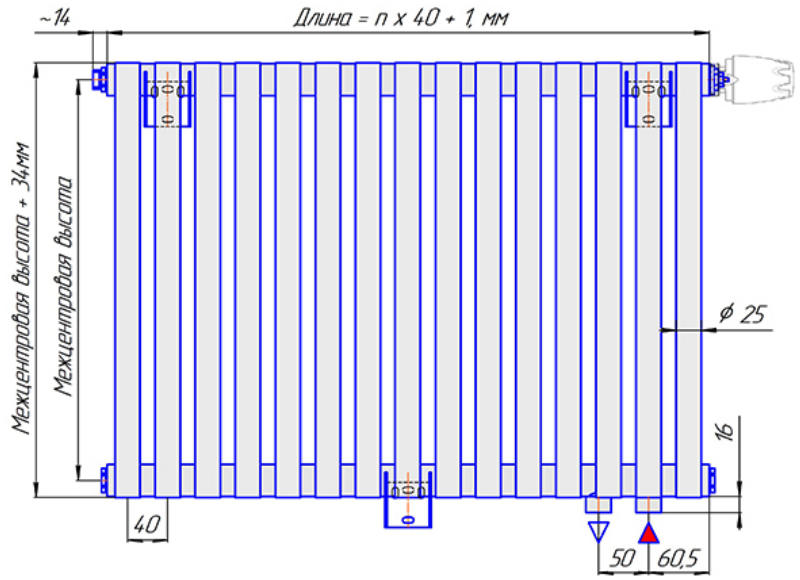

Гармония А 25-1 R наружн.

Радиатор Гармония А25 нп, монтажная схема

Гармония А 25-1 нп

Гармония А 25-2 нп

Присоединительная резьба - G 1/2" внутр.

Гармония А 25-1 нп не

Гармония А 25-2 нп не

Присоединительная резьба - G 1/2" внутр.

Гармония А 25-1 нп

Гармония А 25-2 нп

Гармония А 25-1 нп R внутр.

Гармония А 25-1 нп R наружн.