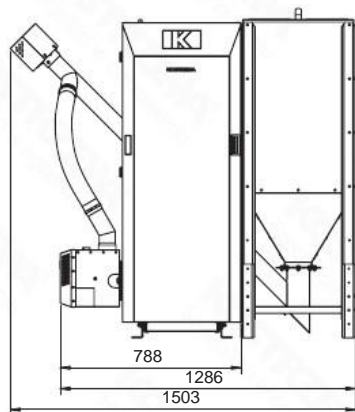

Габариты - Twin Bio 16kW

 **Boiler-Gas.ru**
Перейти на сайт