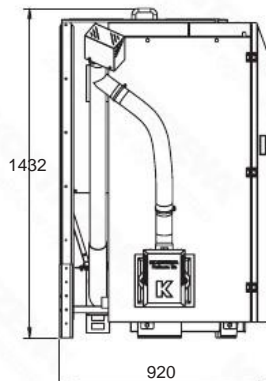

Габариты - Twin Bio 16kW

 **Boiler-Gas.ru**
Перейти на сайт