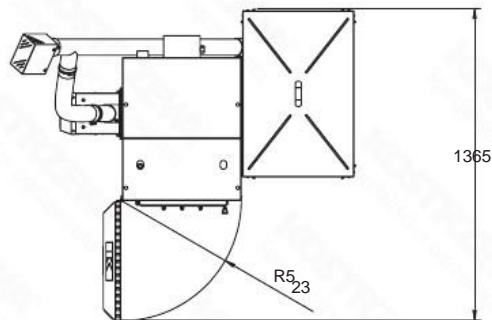

Габариты - Twin Bio 16kW

 **Boiler-Gas.ru**
Перейти на сайт