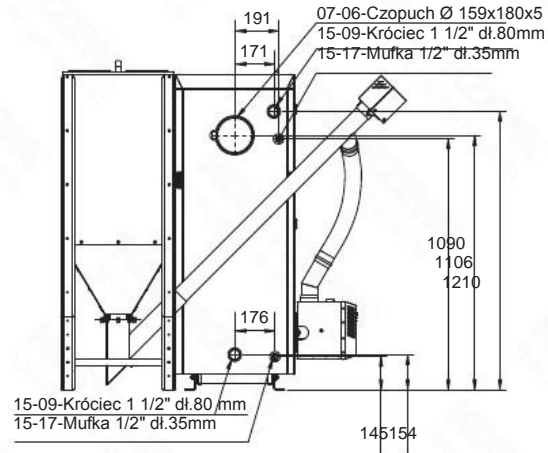

Габариты - Twin Bio 16kW

 **Boiler-Gas.ru**
Перейти на сайт