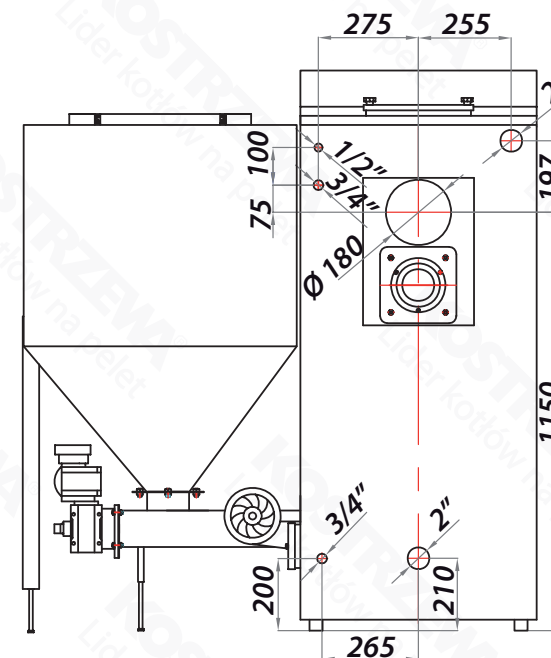

Gabaryty - Pellets Fuzzy Logic 2 75kW

Widok z przodu

Widok z boku

Widok z tyłu