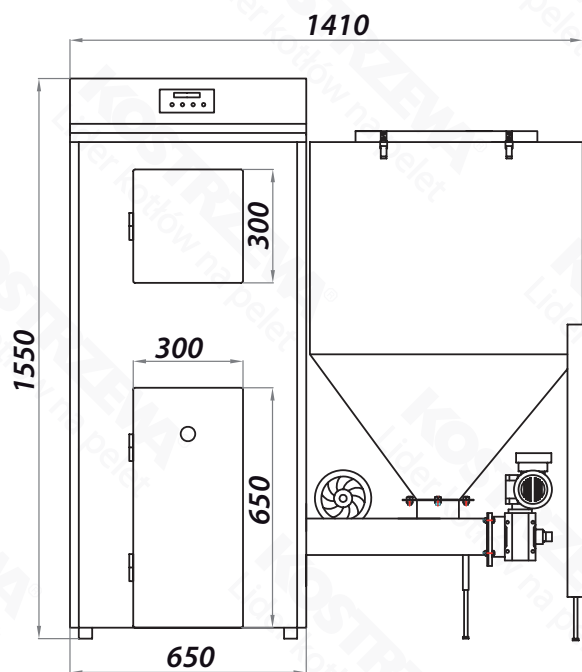

Gabaryty - Pellets Fuzzy Logic 2 75kW

Widok z przodu

Widok z boku

Widok z tyłu