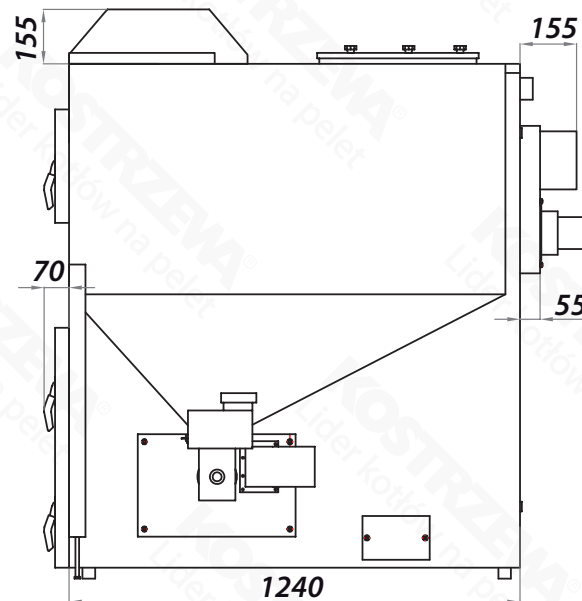

Gabaryty - Pellets Fuzzy Logic 2 75kW

Widok z przodu

Widok z boku

Widok z tyłu