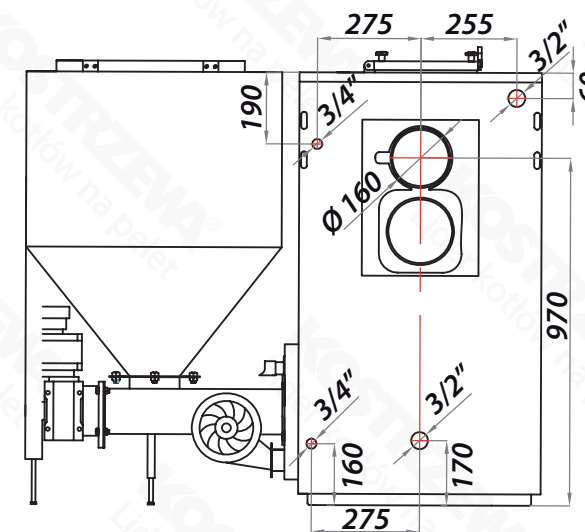

# Gabaryty - Pellets Fuzzy Logic 2 50kW

Widok z przodu

Widok z boku

Widok z tyłu