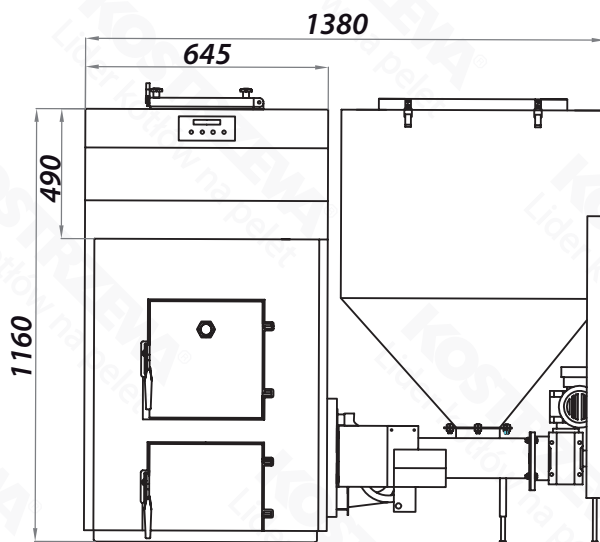

# Gabaryty - Pellets Fuzzy Logic 2 50kW

Widok z przodu

Widok z boku

Widok z tyłu