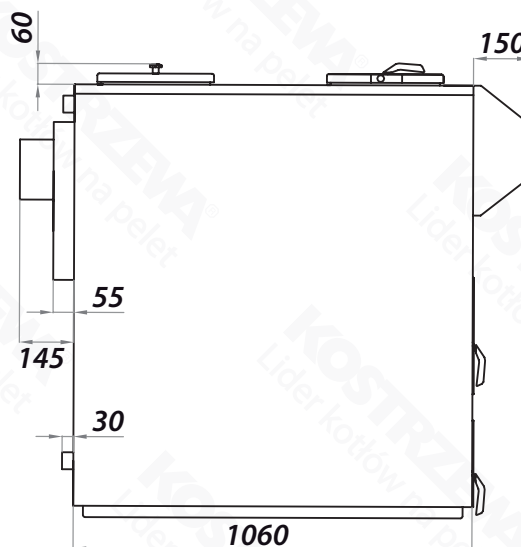

# Gabaryty - Pellets Fuzzy Logic 2 50kW

Widok z przodu

Widok z boku

Widok z tyłu