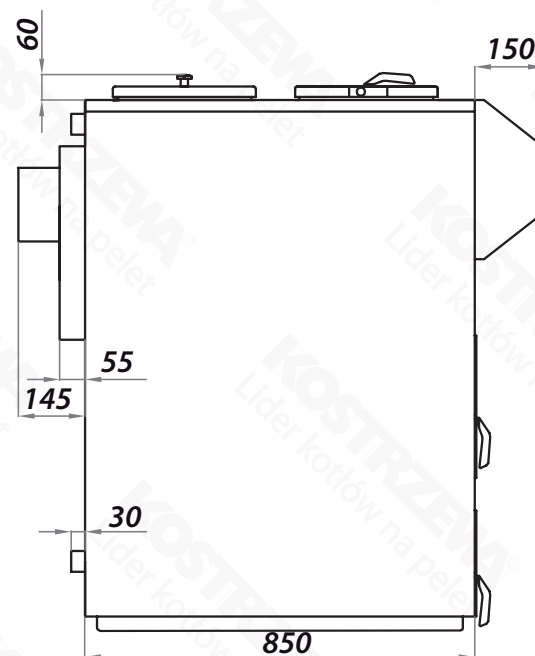

# Gabaryty - Pellets Fuzzy Logic 2 25kW

Widok z przodu

Widok z boku

Widok z tyłu