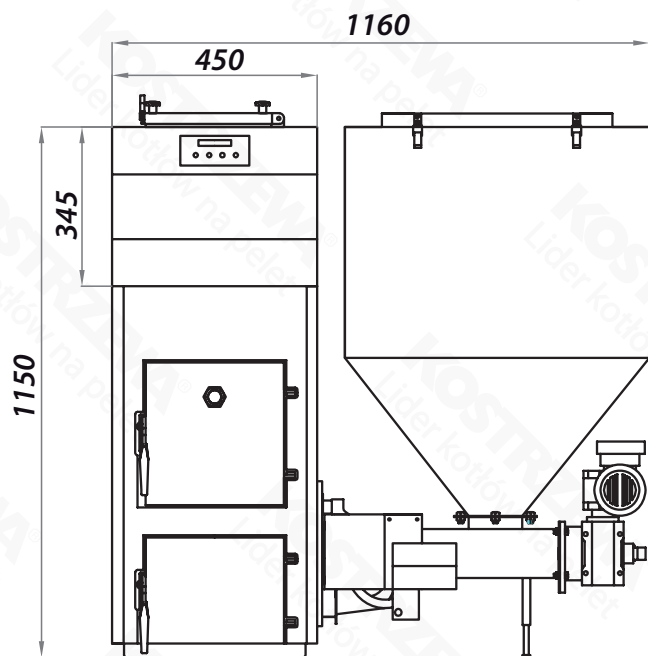

# Gabaryty - Pellets Fuzzy Logic 2 25kW

Widok z przodu

Widok z boku

Widok z tyłu