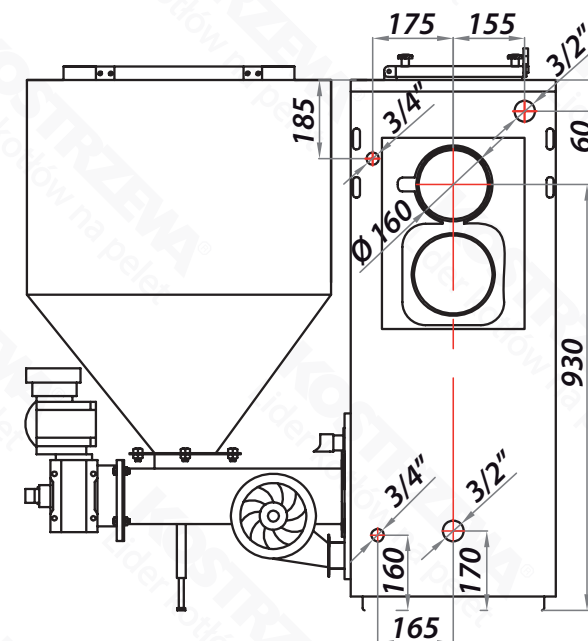

# Gabaryty - Pellets Fuzzy Logic 2 25kW

Widok z przodu

Widok z boku

Widok z tyłu