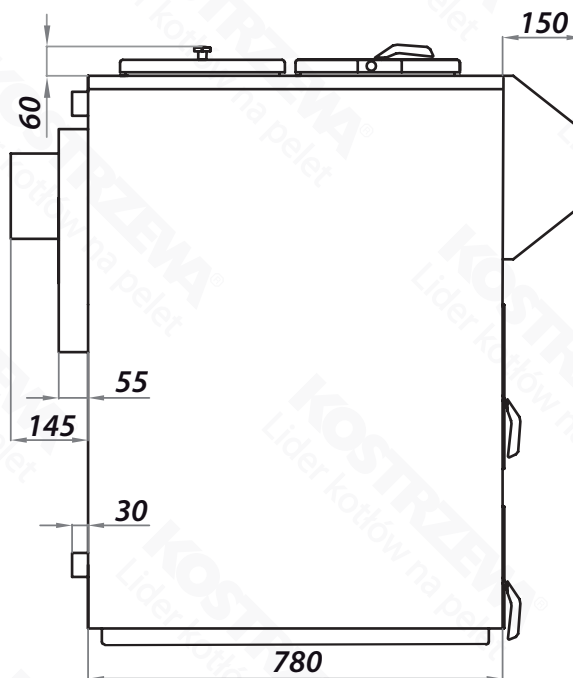

# Gabaryty - Pellets Fuzzy Logic 2 15kW

Widok z przodu

Widok z boku

Widok z tyłu