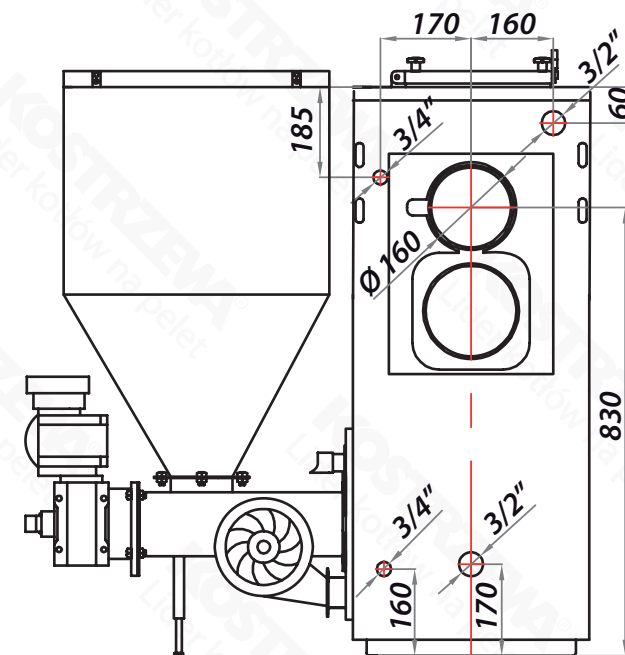

# Gabaryty - Pellets Fuzzy Logic 2 15kW

Widok z przodu

Widok z boku

Widok z tyłu