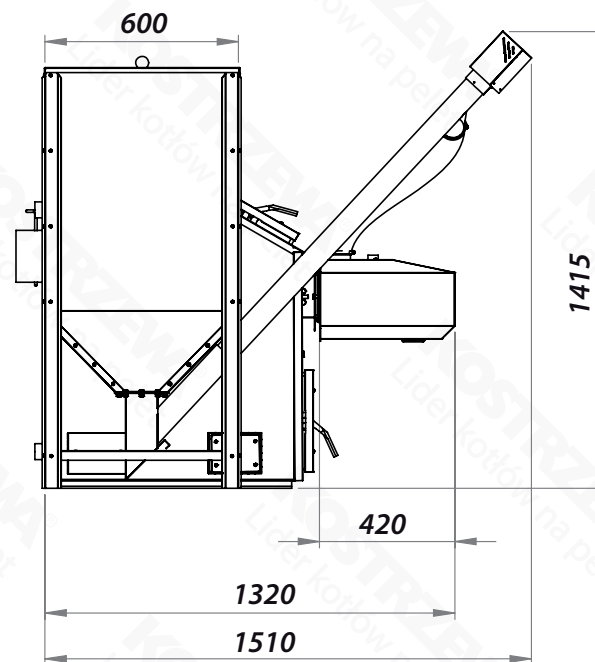

Gabaryty - Pellets 100 32kW

Widok z przodu

Widok z boku

Widok z góry