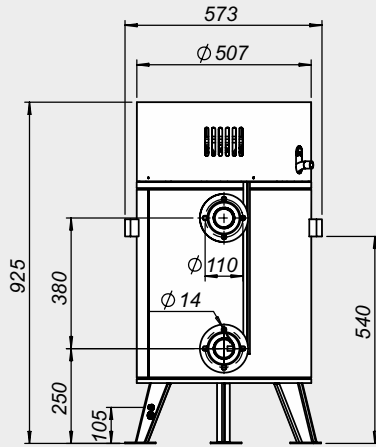

# Монтажные размеры электрокотлов ZOTA "Prom"

ZOTA "Prom" 60-100

ZOTA "Prom" 160-250

ZOTA "Prom" 300-400

Входящий и отходящий патрубки ДУ-50