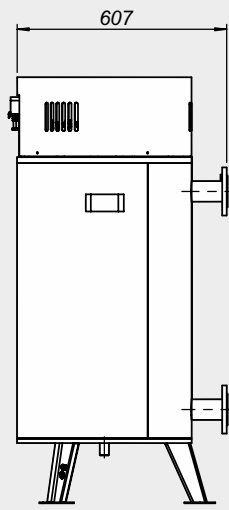

# Монтажные размеры электрокотлов ZOTA "Prom"

ZOTA "Prom" 60-100

ZOTA "Prom" 160-250

ZOTA "Prom" 300-400

Входящий и отходящий патрубки ДУ-50