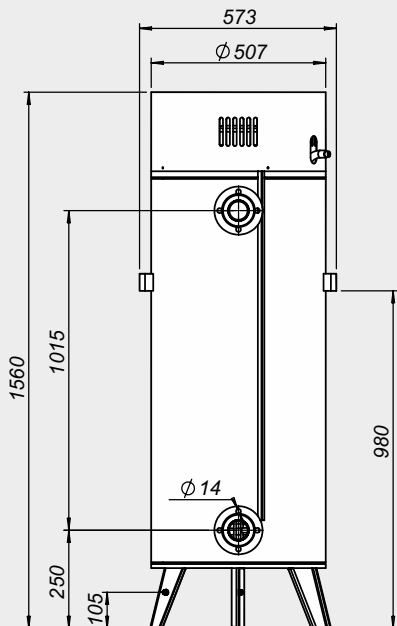

# Монтажные размеры электрокотлов ZOTA "Prom"

ZOTA "Prom" 60-100

ZOTA "Prom" 160-250

ZOTA "Prom" 300-400

Входящий и отходящий патрубки ДУ-50