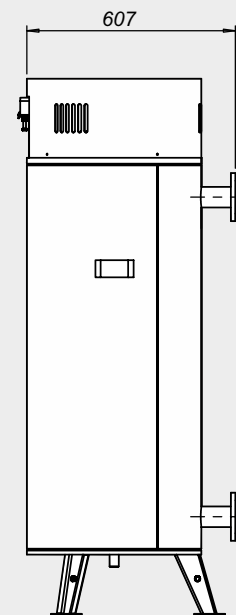

# Монтажные размеры электрокотлов ZOTA "Prom"

ZOTA "Prom" 60-100

ZOTA "Prom" 160-250

ZOTA "Prom" 300-400

Входящий и отходящий патрубки ДУ-50