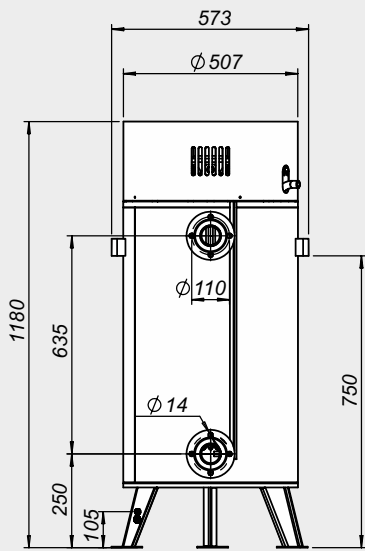

# Монтажные размеры электрокотлов ZOTA "Prom"

ZOTA "Prom" 60-100

ZOTA "Prom" 160-250

ZOTA "Prom" 300-400

Входящий и отходящий патрубки ДУ-50