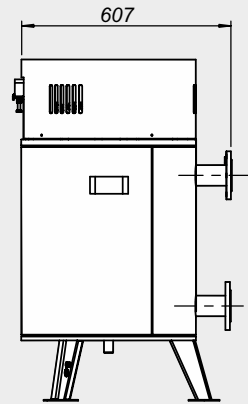

# Монтажные размеры электрокотлов ZOTA "Prom"

ZOTA "Prom" 60-100

ZOTA "Prom" 160-250

ZOTA "Prom" 300-400

Входящий и отходящий патрубки ДУ-50