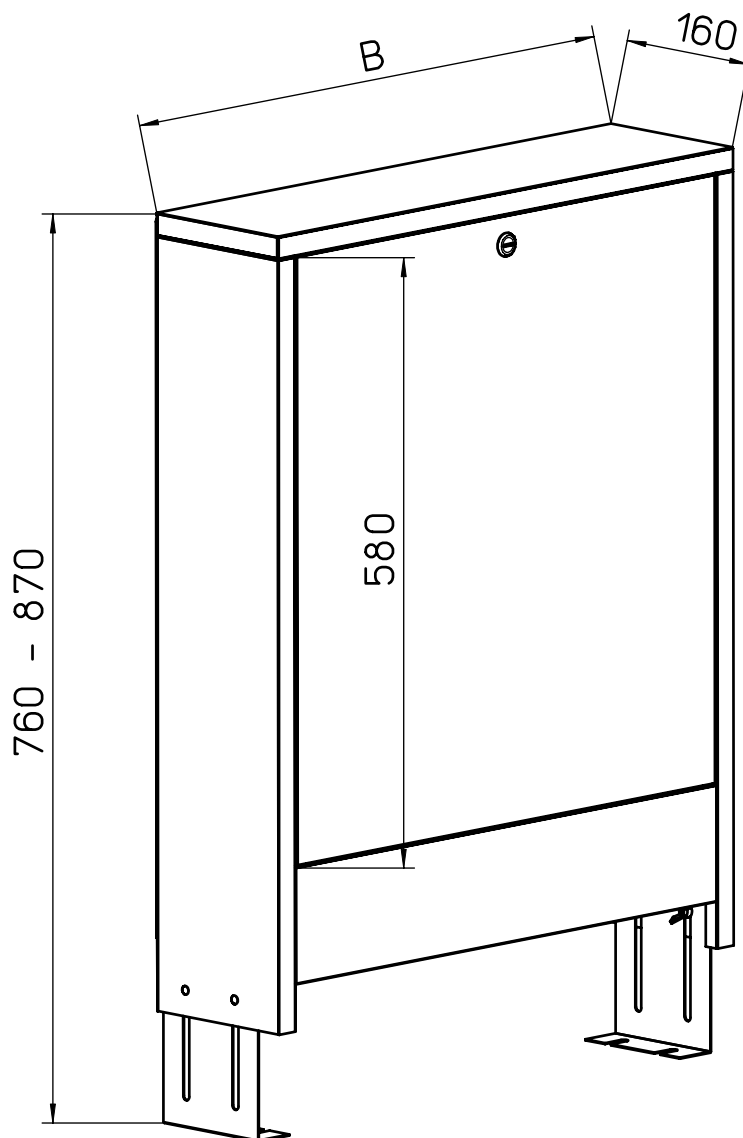

Aufputzschrank für Verteiler  
Surface-mounted cabinet for distributors/collectors  
Coffret pour pose en apparent pour distributeurs/collecteurs  
Монтажный шкаф для гребенки

Montageanleitung  
Installation instructions  
Instructions de montage  
Инструкция по монтажу

Art. Nr.	B
140 11 71	600mm
140 11 72	750mm
140 11 73	1000mm
140 11 74	1250mm

Eine Übersicht der weltweiten Ansprechpartner finden Sie unter [www.oventrop.de](http://www.oventrop.de)

For an overview of our global presence visit [www.oventrop.de](http://www.oventrop.de)