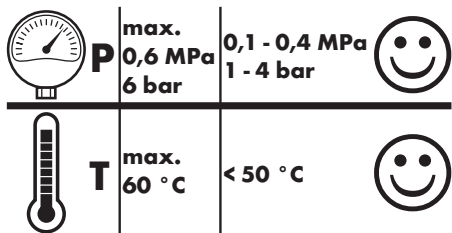

**Crometta 85 1jet** 28585000

**Crometta 85 Vario** 28562000

2

**Crometta 85 Multi** 28563000

	P-IX	DVGW	SVGW	ACS	WRAS	NF	KIWA
<b>28562000</b>	P-IX 18738/IC	BT0633	X	X	X	X	X
<b>28563000</b>	P-IX 18739/IB	BT0633	X	X	X		X
<b>28585000</b>	P-IX 19694/IA			X	X	X	X