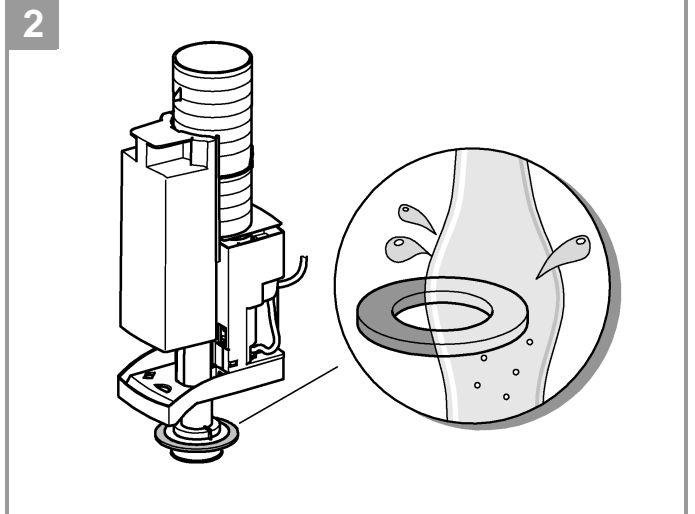

1

2

3

4

5

6

7

SERVICE

		X	Y	
6 l	3 l	81 mm	75 mm	
9 l	4,5 l	74 mm	75 mm	
5,5 l	3 l	119 mm	108 mm	

BS 1212-2

SERVICE

D

+49 571 3989 333
helpline@grohe.de

A

+43 1 68060
info-at@grohe.com

AUS