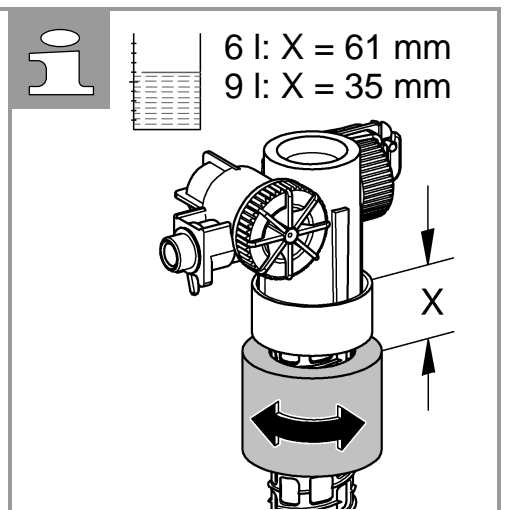

		X	Y	
6 l	3 l	81 mm	75 mm	
9 l	4,5 l	74 mm	75 mm	
5,5 l	3 l	119 mm	108 mm	

BS 1212-2

SERVICE

D

+49 571 3989 333
helpline@grohe.de

A

+43 1 68060
info-at@grohe.com

AUS