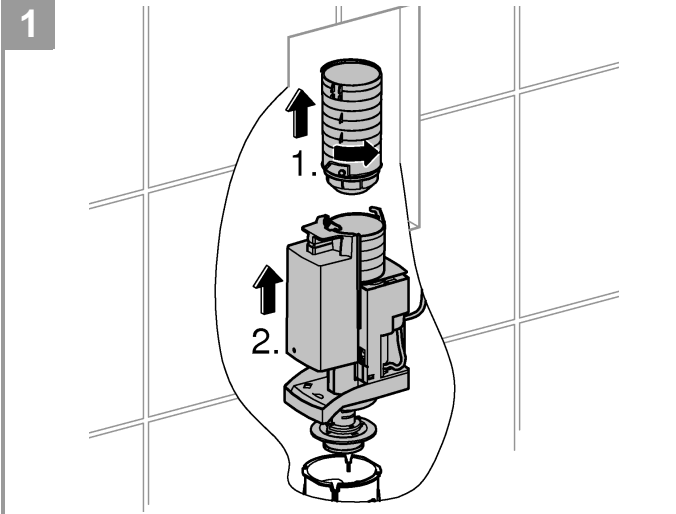

		X	Y	
6 l	3 l	81 mm	75 mm	
9 l	4,5 l	74 mm	75 mm	
5,5 l	3 l	119 mm	108 mm	

BS 1212-2

SERVICE

D

+49 571 3989 333
helpline@grohe.de

A

+43 1 68060
info-at@grohe.com

AUS