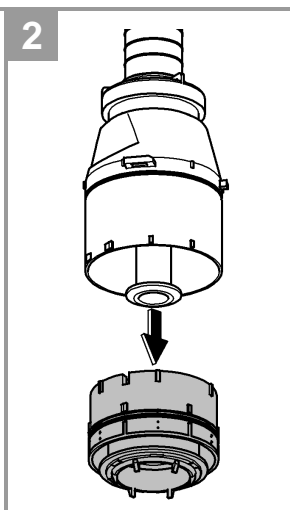

		X	Y	
6 l	3 l	81 mm	75 mm	
9 l	4,5 l	74 mm	75 mm	
5,5 l	3 l	119 mm	108 mm	

BS 1212-2

SERVICE

D

+49 571 3989 333
helpline@grohe.de

A

+43 1 68060
info-at@grohe.com

AUS