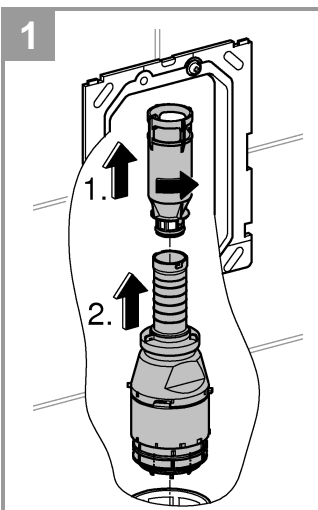

		X	Y	
6 l	3 l	81 mm	75 mm	
9 l	4,5 l	74 mm	75 mm	
5,5 l	3 l	119 mm	108 mm	

BS 1212-2

SERVICE

D

+49 571 3989 333
helpline@grohe.de

A

+43 1 68060
info-at@grohe.com

AUS