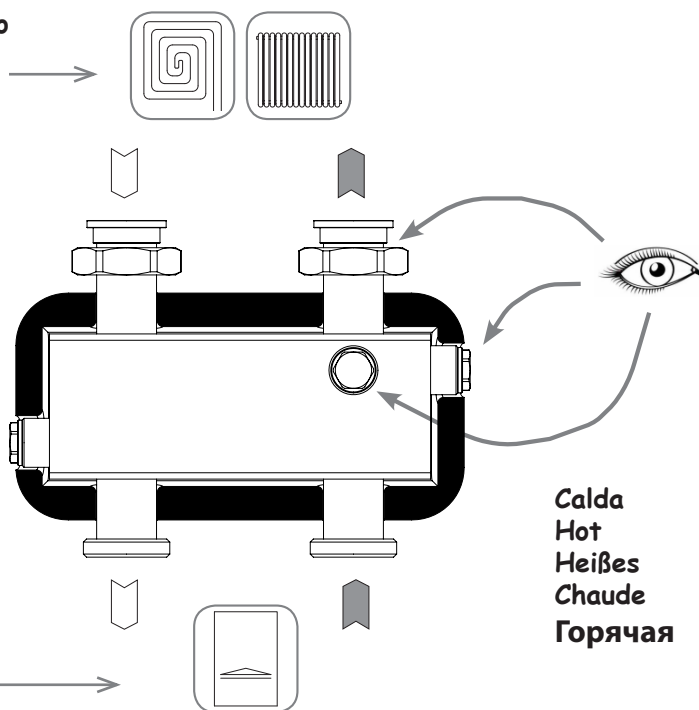


 **Boiler-Gas.ru**
Перейти на сайт

IT : Istruzioni di montaggio
EN : Assembling instruction
DE : Mode d'emploi
FR : Gebrauchsanweisung
RU : Инструкция монтажа

Cod. **21M.01**

cod.21M04000001

Max 3 m³/h

Impianto di riscaldamento
Heating system
Heizsystem
Système de chauffage
Система обогрева

Caldaia
Boiler
Kessel
Chaudière
Котел

Calda
Hot
Heißes
Chaude
Горячая

Portata / Flow / Durchfluss /
Débit / Расход

Portata / Flow / Durchfluss /
Débit / Расход

Portata / Flow / Durchfluss /
Débit / Расход