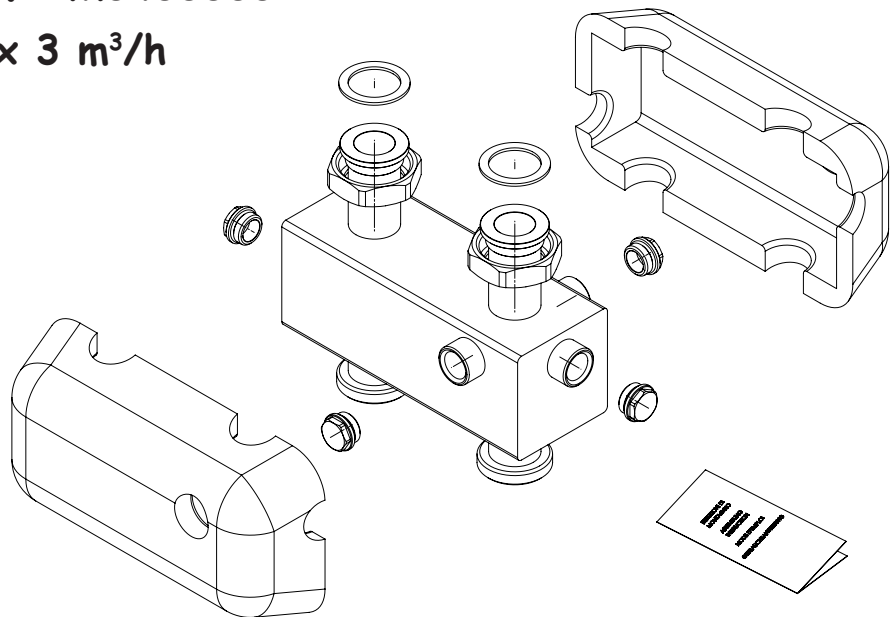


 **Boiler-Gas.ru**
Перейти на сайт

IT : Istruzioni di montaggio
EN : Assembling instruction
DE : Mode d'emploi
FR : Gebrauchsanweisung
RU : Инструкция монтажа

Cod. **21M.01**

cod.21M04000001

Max 3 m³/h

Impianto di riscaldamento
Heating system
Heizsystem
Système de chauffage
Система обогрева