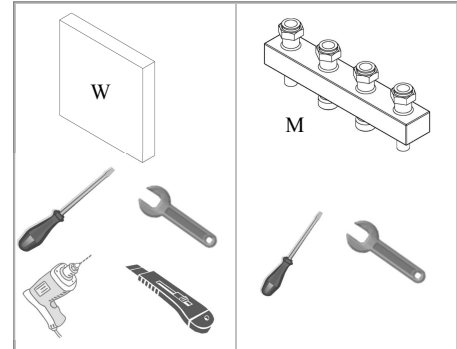

- IT: Gruppo di distribuzione diretto
- EN: Direct distribution group
- FR: Groupe de chauffage direct
- DE: Direkte Pumpengruppe
- RU: Прямая распределительная группа

- IT: Montaggio a muro (W)
- EN: Wall mounting (W)
- FR: Montage mural (W)
- DE: Wandbefestigung (W)
- RU: Настенный монтаж

- IT: montaggio su collettore (M)
- EN: Mounting on collectors (M)
- FR: Montage sur collecteurs (M)
- DE: Montage auf Verteilern (M)
- RU: Установка на коллектор

- IT: Componenti standard
- EN: Standard components
- FR: Composants standard
- DE: Standard Komponenten
- RU: Стандартные комплектующие