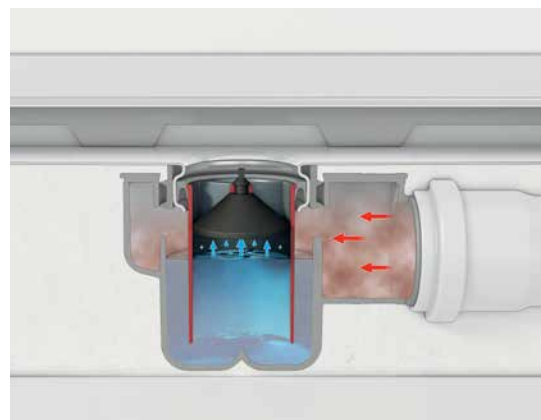

2

15

TECEdrainline

Дренажные каналы для душевой TECEdrainline доказали свою надежность более миллиона раз. Превосходная конструкция внутренних частей, быстро и легко очищаемых, позволяет поддерживать оптимальный уровень гигиены. Дренажные каналы для душевой TECE по запросу можно оборудовать сифоном с дополнительной внутренней мембраной, что особенно рекомендуется для ванных комнат, которыми пользуются нечасто. Мембрана препятствует проникновению неприятных запахов и не оставляет нежелательным паразитам никаких шансов.