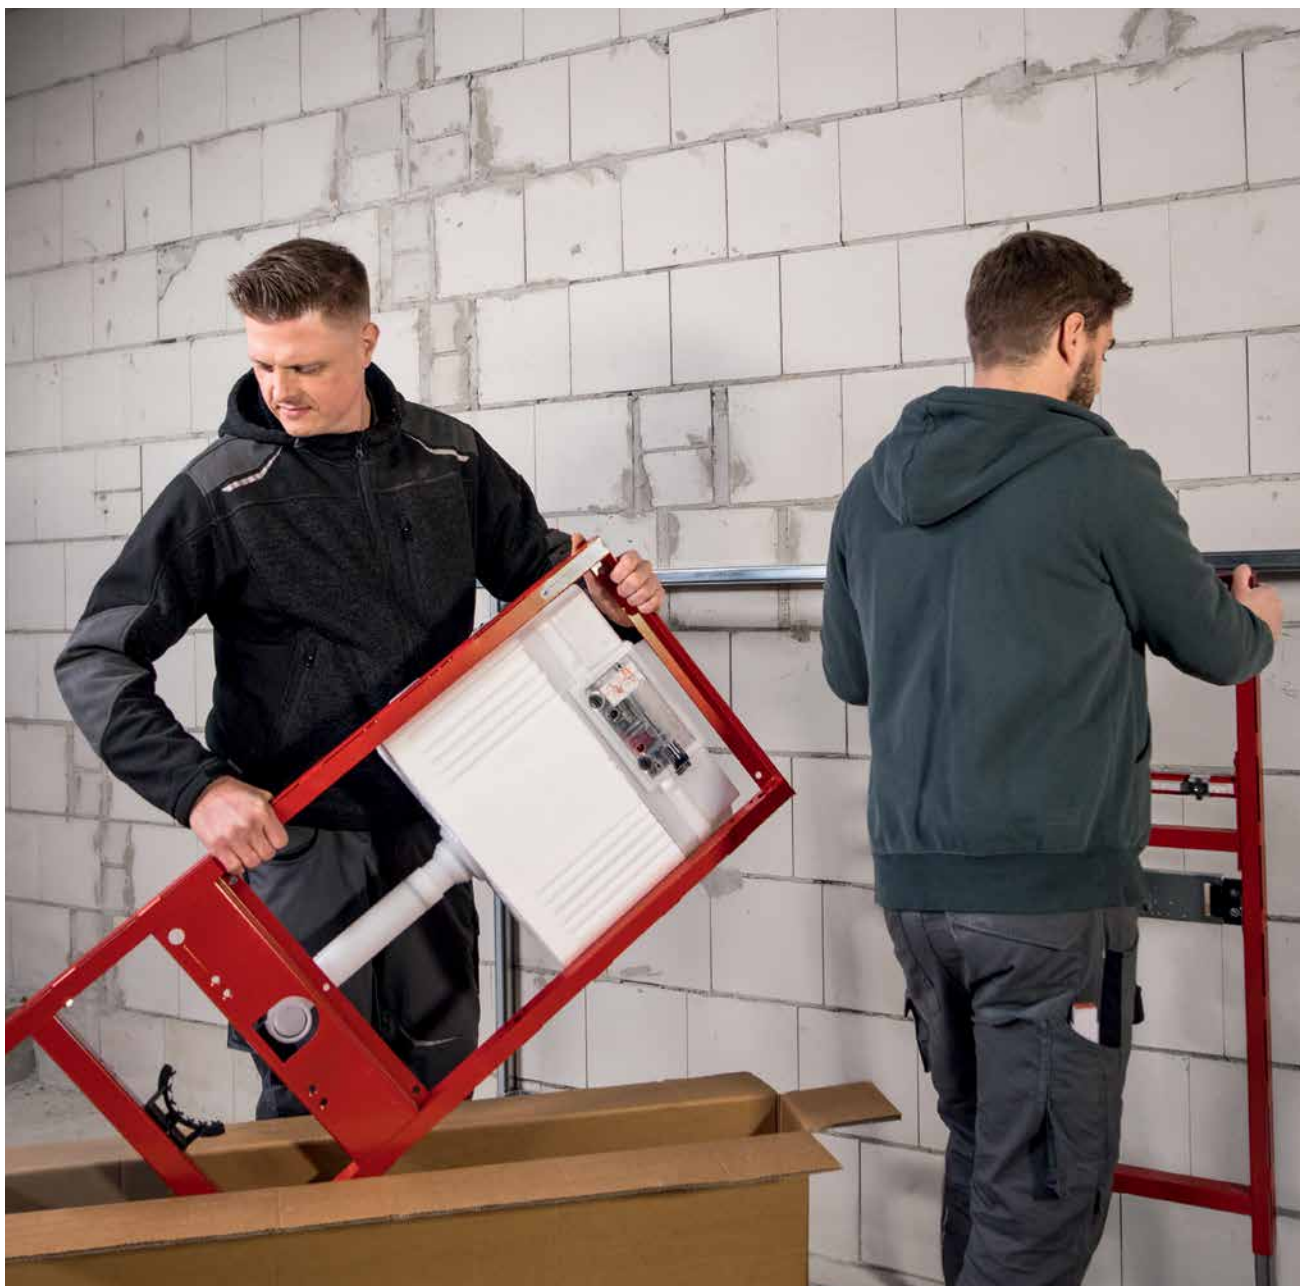

1

РАСПАКОВЫВАЕМ. УСТАНАВЛИВАЕМ. ГОТОВО.

Предварительно собранные на заводе изделия сразу готовы для использования. Это то, что ТЕСЕ подразумевает под «готовые к установке». Этот подход экономит время и силы и избавляет от ошибок.