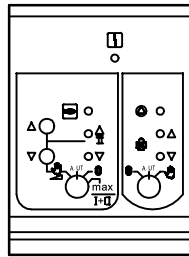

Напряжение управления 230В

Низкое напряжение

Положение переключателей			
	k4	k5	k6
A UT	Регулир. режим насос	Регулир. режим холоднее	Регулир. режим теплее

Положение переключателей	Ступень 1 k1	Ступень 2 k2 k3	
		Переключатель теплее	Переключатель холоднее
A UT	Ступень 1 Регулир. режим	Ступень 2 Регулир. режим теплее	Ступень 2 Регулир. режим холоднее
max I+II			