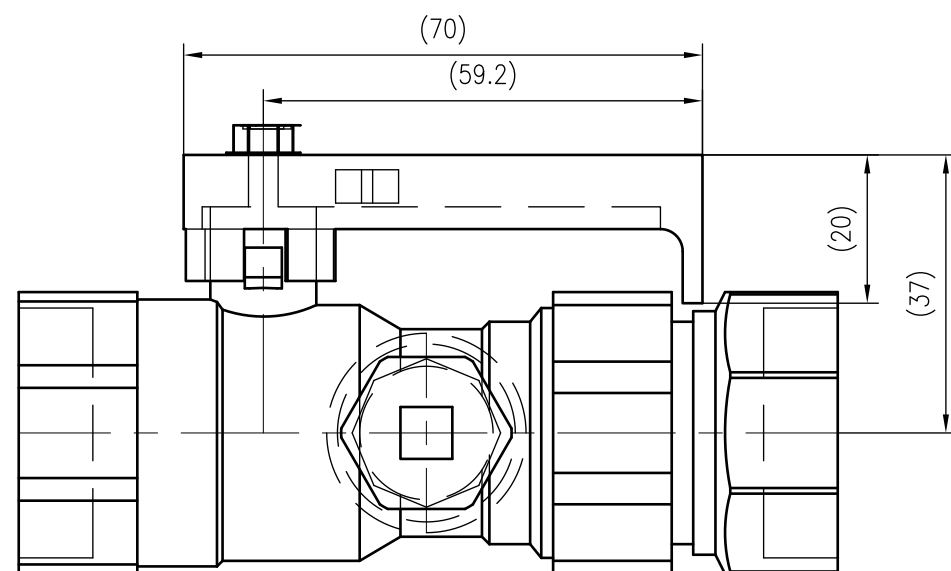

Side view

Front view

Isometric view

Top view

Unterliegt nicht dem Änderungsdienst/ Not subject to change management		Maßstab/ Scale: 1:1	Format/ Size: A3
Revision 24.01.2019	Lockshield valve SU R1x1 – 7613100		