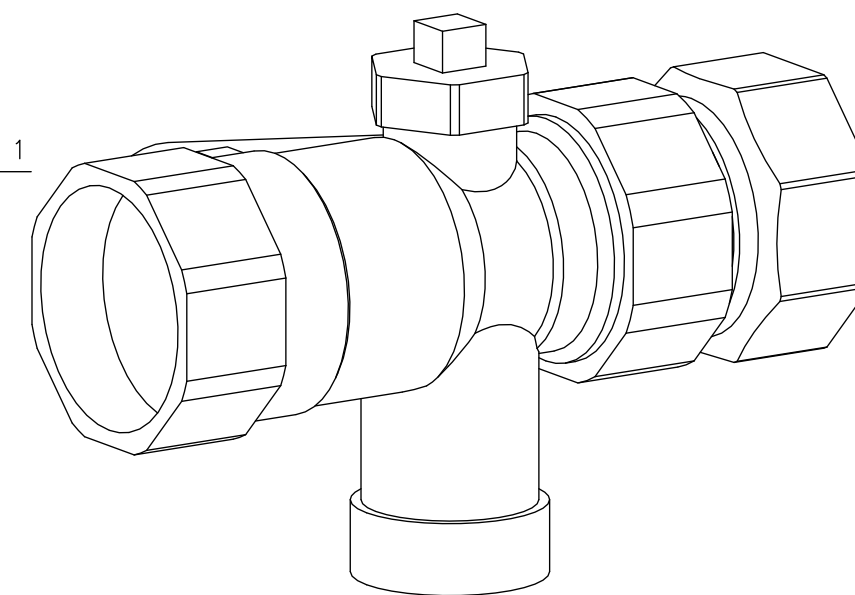

Side view

Front view

Isometric view

Top view

Unterliegt nicht dem Änderungsdienst/ Not subject to change management		Maßstab/ Scale: 1:1	Format/ Size: A3
Revision 24.01.2019	Lockshield valve SU R1x1 – 7613100		