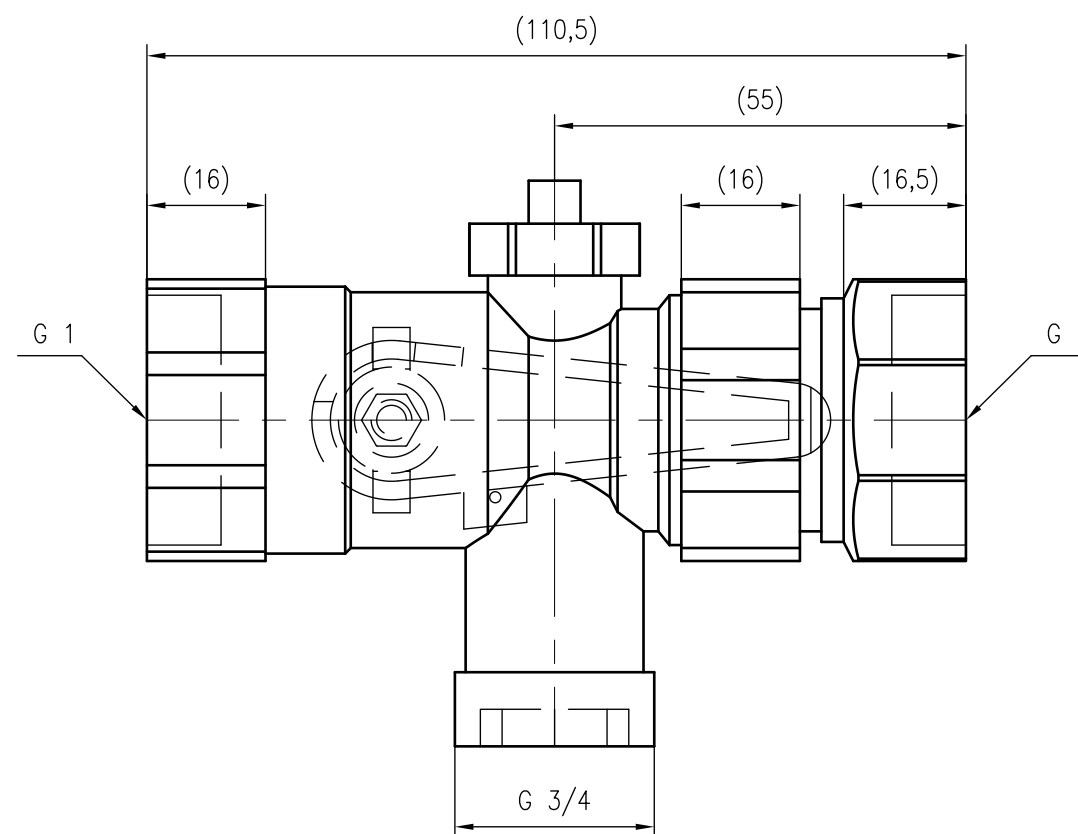

Side view

Front view

Isometric view

Top view

Unterliegt nicht dem Änderungsdienst/ Not subject to change management		Maßstab/ Scale: 1:1	Format/ Size: A3
Revision 24.01.2019	Lockshield valve SU R1x1 – 7613100		