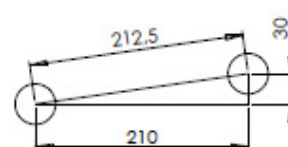

Note:
Kit con pompa Grundfos UPSO AUTO L 25-65 130 - Note importanti
indicate sul disegno - Articolo personalizzato STOUT

Scale
1:2
Foglio
A3
Rev.
SNG049

Barberi
RUBINETTERIE INDUSTRIALI s.r.l.

Descrizione
Kit per gruppo pompa G1 1/2 con valvola termostatica
range 20-43°C, giunto a croce, termometro e raccordi

da A.C.	dal 13/04/2017	Codice	Rev.
App.		27B04000MTE	00