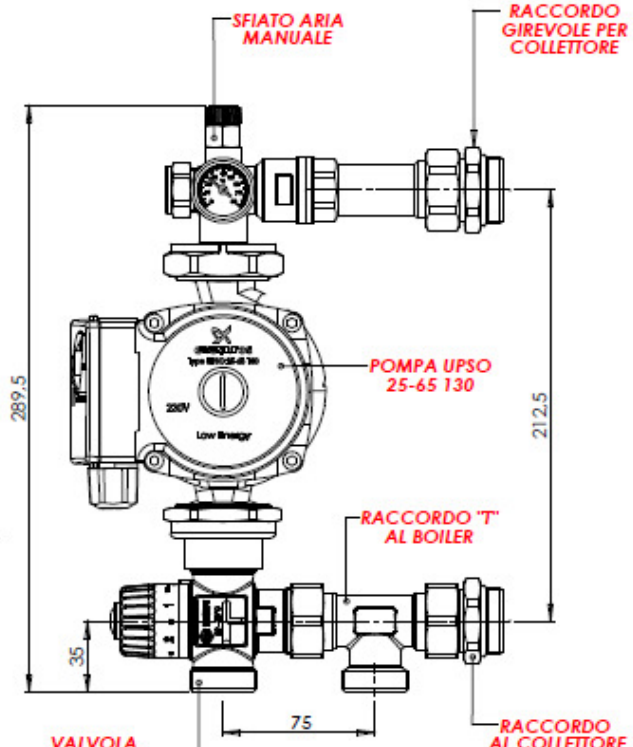

LATO "A" SPECIALE
PER INNESTO SU COLLETTORI
CON SMUSSI STANDARD O
BATTUTA PIANA
(SPOSTARE L'ORING DALLA
SEDE A BATTUTA PIANA
ALLA SEDE INCASSATA)

ORING ASSEMBLATO LATO
BATTUTA PIANA
LATI "B" SPECIALE
PER INNESTO SU COLLETTORI
CON SMUSSO ACCENTUATO