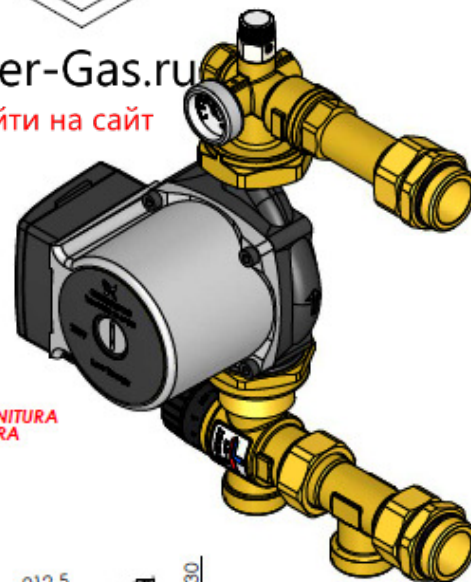

STOUT

Boiler-Gas.ru
Перейти на сайт

COMPONENTI CON FINITURA
GIALLO SABBIA/TURCO

SCHEMA
STAFFE