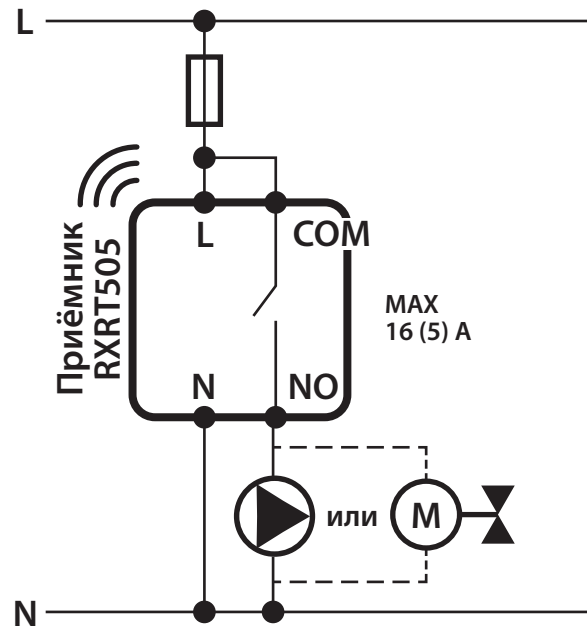

Терморегулятор
091FLRF

Терморегулятор
091FLRF

L, N

Питание 230 V AC

Насос

Котёл

Предохранитель

Привод клапана

Клеммы реле NO