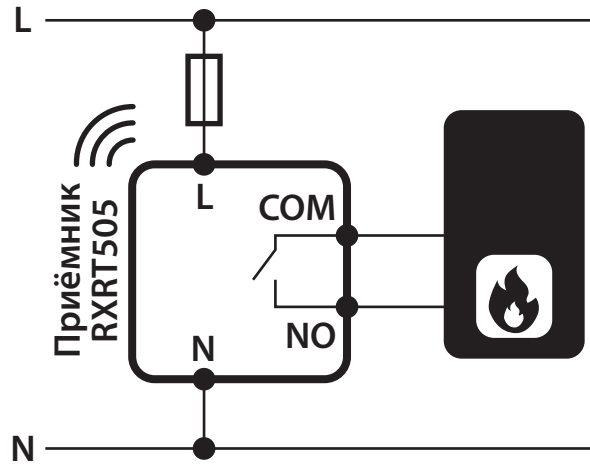

Терморегулятор
091FLRF

Терморегулятор
091FLRF

L, N

Питание 230 V AC

Насос

Котёл

Предохранитель

Привод клапана

Клеммы реле NO