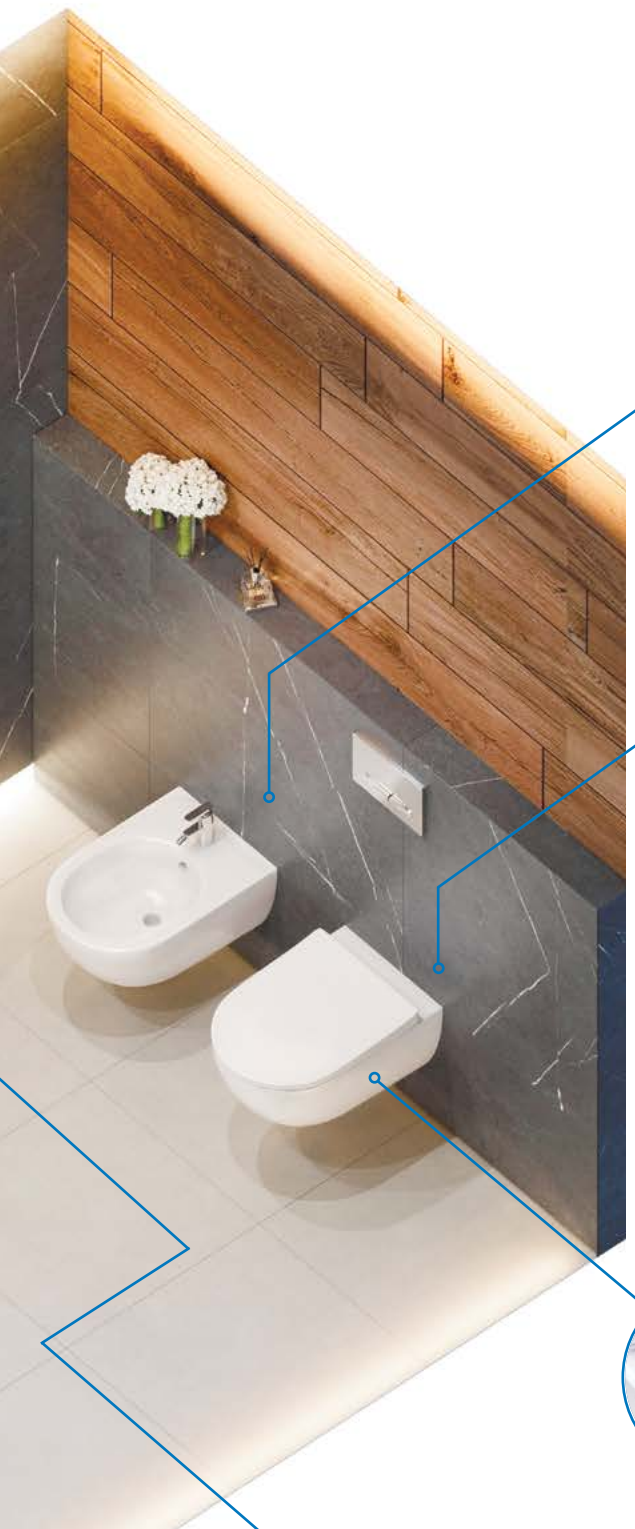

↑  
Монтажный элемент Geberit Duofix для трапа встраиваемого в стену

↑  
Монтажный элемент Geberit Duofix для раковины

↑  
Кабина квадратная KOLO Next, закаленное 5 мм прозрачное стекло