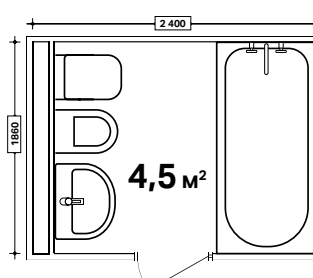

ПЛАНИРОВКИ

Типовые стандартные санузлы могут отличаться друг от друга, как и типовые квартиры многоквартирных домов. И решения по реорганизации пространства зависят от того, санузел какого типа нуждается в реконструкции. Компания Geberit предлагает ряд решений для различных типов санузлов, характерных для российских квартир. Вы можете воспользоваться одним из них или создать на их основе свой собственный проект.

→ 1

→ 6

→ 2

→ 7

→ 3

→ 8

→ 4

→ 9

→ 5

→ 10