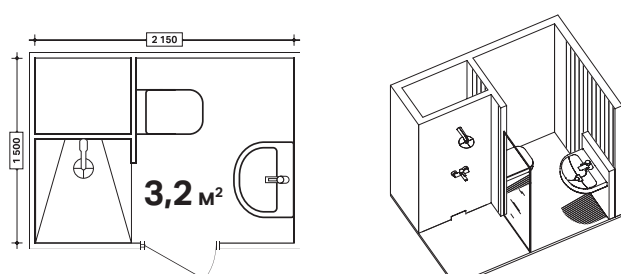

Планировки

Типовые стандартные санузлы могут отличаться друг от друга, как и типовые квартиры многоквартирных домов. И решения по реорганизации пространства зависят от того, санузел какого типа нуждается в реконструкции. Компания Geberit предлагает ряд решений для различных типов санузлов, характерных для российских квартир. Вы можете воспользоваться одним из них или создать на их основе свой собственный проект.

Для подбора мебели для ванных комнат – посетите наш шоу-рум по адресу: г. Москва, Олимпийский пр-т, 16, стр.5. Тел. 8 (800) 505-12-75

→ 1

→ 6

→ 2

→ 7

→ 3

→ 8

→ 4

→ 9

→ 5

→ 10