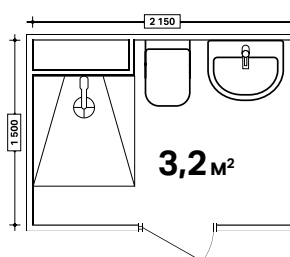

ПЛАНИРОВКИ

Типовые стандартные санузлы могут отличаться друг от друга, как и типовые квартиры многоквартирных домов. И решения по реорганизации пространства зависят от того, санузел какого типа нуждается в реконструкции. Компания Geberit предлагает ряд решений для различных типов санузлов, характерных для российских квартир. Вы можете воспользоваться одним из них или создать на их основе свой собственный проект.

→ 1

→ 6

→ 2

→ 7

→ 3

→ 8

→ 4

→ 9

→ 5

→ 10