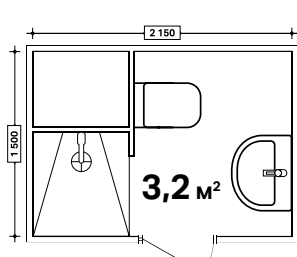

ПЛАНИРОВКИ

Типовые стандартные санузлы могут отличаться друг от друга, как и типовые квартиры многоквартирных домов. И решения по реорганизации пространства зависят от того, санузел какого типа нуждается в реконструкции. Компания Geberit предлагает ряд решений для различных типов санузлов, характерных для российских квартир. Вы можете воспользоваться одним из них или создать на их основе свой собственный проект.

→ 1

→ 6

→ 2

→ 7

→ 3

→ 8

→ 4

→ 9

→ 5

→ 10