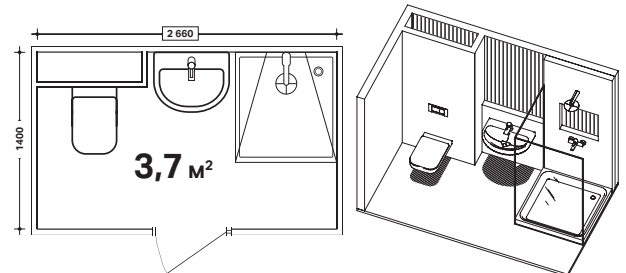

Для подбора мебели для ванных комнат – посетите наш шоу-рум по адресу: г. Москва, Олимпийский пр-т, 16, стр.5. Тел. 8 (800) 505-12-75

→ 1

→ 6

→ 2

→ 7

→ 3

→ 8

→ 4