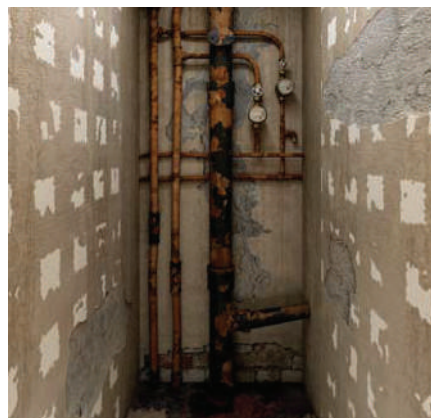

Типовой санузел готов к установке новой системы.

→ 4