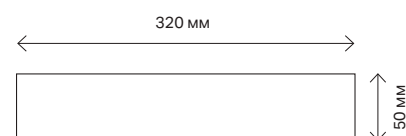

Цвета и материалы декоративной панели