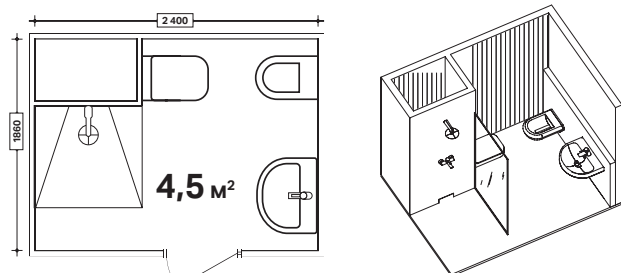

Для подбора мебели для ванных комнат – посетите наш шоу-рум по адресу: г. Москва, Олимпийский пр-т, 16, стр.5. Тел. 8 (800) 505-12-75

→ 1

→ 6

→ 2

→ 7

→ 3

→ 8

→ 4