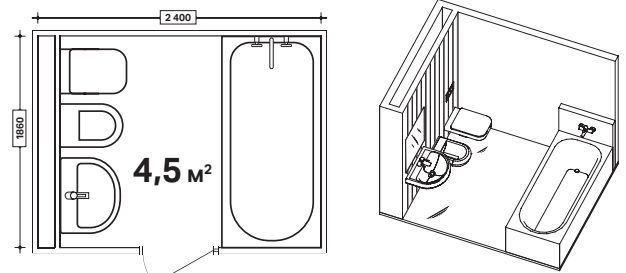

Для подбора мебели для ванных комнат – посетите наш шоу-рум по адресу: г. Москва, Олимпийский пр-т, 16, стр.5. Тел. 8 (800) 505-12-75

→ 1

→ 6

→ 2

→ 7

→ 3

→ 8

→ 4