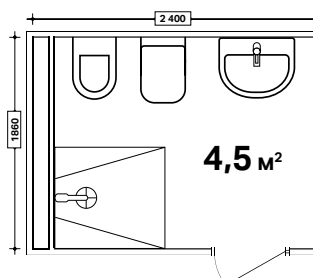

ПЛАНИРОВКИ

Типовые стандартные санузлы могут отличаться друг от друга, как и типовые квартиры многоквартирных домов. И решения по реорганизации пространства зависят от того, санузел какого типа нуждается в реконструкции. Компания Geberit предлагает ряд решений для различных типов санузлов, характерных для российских квартир. Вы можете воспользоваться одним из них или создать на их основе свой собственный проект.

→ 1

→ 6

→ 2

→ 7

→ 3

→ 8

→ 4

→ 9

→ 5

→ 10