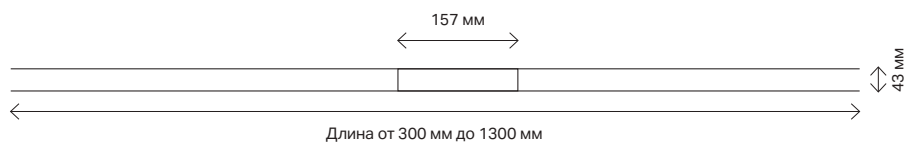

МАТЕРИАЛ

Нержавеющая сталь