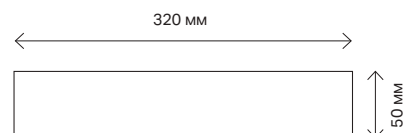

ЦВЕТА И МАТЕРИАЛЫ
ДЕКОРАТИВНОЙ ПАНЕЛИ

Хром глянцевый

Нержавеющая сталь

Альпийский белый