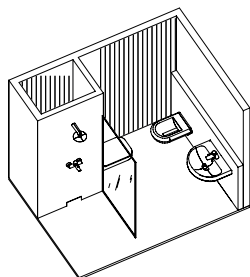

ПЛАНИРОВКИ

Типовые стандартные санузлы могут отличаться друг от друга, как и типовые квартиры многоквартирных домов. И решения по реорганизации пространства зависят от того, санузел какого типа нуждается в реконструкции. Компания Geberit предлагает ряд решений для различных типов санузлов, характерных для российских квартир. Вы можете воспользоваться одним из них или создать на их основе свой собственный проект.

→ 1

→ 6

→ 2

→ 7

→ 3

→ 8

→ 4

→ 9

→ 5

→ 10