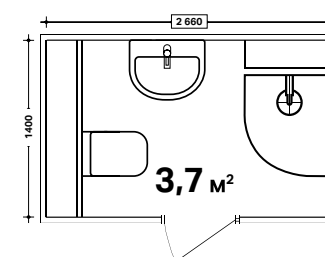

**КОЛЛЕКЦИЯ МЕБЕЛИ
И КЕРАМИКИ GEBERIT ICON:**

- → шкафчик под раковину темно-серый матовый
- → раковина с декоративной мьльницей
- → зеркало с подсветкой
- → унитаз безободковый iCon Rimfree®

← Совмещенный санузел с душной без поддона с душевым каналом Geberit CleanLine и уголком KOLO First