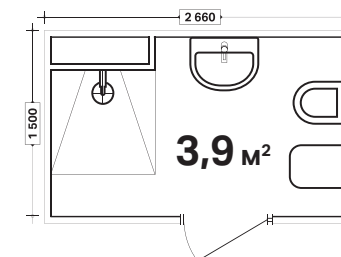

Geberit Sigma Платтенбау.

От стандартного санузла к уникальному пространству.

Для вас важна индивидуальность в любых деталях?
Сантехнический комплект **Geberit Sigma Платтенбау** для подвесного унитаза и монтажный элемент Geberit DuoFix для подвесного умывальника – это универсальный способ эффективной реорганизации пространства стандартного санузла и превращения его в практичную и стильную ванную комнату.

→ совмещенный санузел с душевой без поддона с трапом Geberit, встраиваемым в стену