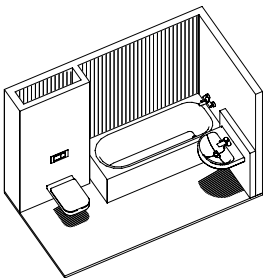

ПЛАНИРОВКИ

Типовые стандартные санузлы могут отличаться друг от друга, как и типовые квартиры многоквартирных домов. И решения по реорганизации пространства зависят от того, санузел какого типа нуждается в реконструкции. Компания Geberit предлагает ряд решений для различных типов санузлов, характерных для российских квартир. Вы можете воспользоваться одним из них или создать на их основе свой собственный проект.

→ 1

→ 6

→ 2

→ 7

→ 3

→ 8

→ 4

→ 9

→ 5

→ 10