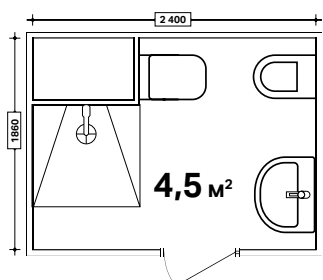

ПЛАНИРОВКИ

Типовые стандартные санузлы могут отличаться друг от друга, как и типовые квартиры многоквартирных домов. И решения по реорганизации пространства зависят от того, санузел какого типа нуждается в реконструкции. Компания Geberit предлагает ряд решений для различных типов санузлов, характерных для российских квартир. Вы можете воспользоваться одним из них или создать на их основе свой собственный проект.

→ 1

→ 6

→ 2

→ 7

→ 3

→ 8

→ 4

→ 9

→ 5

→ 10