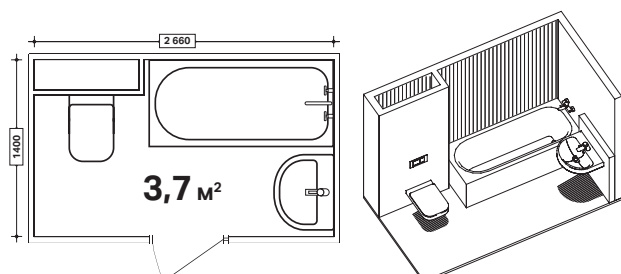

Для подбора мебели для ванных комнат – посетите наш шоу-рум по адресу: г. Москва, Олимпийский пр-т, 16, стр.5. Тел. 8 (800) 505-12-75

→ 1

→ 6

→ 2

→ 7

→ 3

→ 8

→ 4