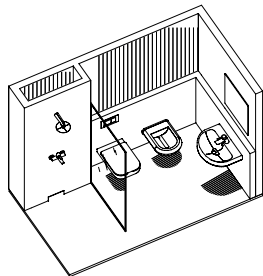

ПЛАНИРОВКИ

Типовые стандартные санузлы могут отличаться друг от друга, как и типовые квартиры многоквартирных домов. И решения по реорганизации пространства зависят от того, санузел какого типа нуждается в реконструкции. Компания Geberit предлагает ряд решений для различных типов санузлов, характерных для российских квартир. Вы можете воспользоваться одним из них или создать на их основе свой собственный проект.

→ 1

→ 6

→ 2

→ 7

→ 3

→ 8

→ 4

→ 9

→ 5

→ 10