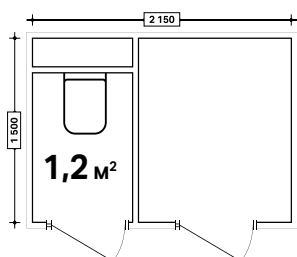

ПЛАНИРОВКИ

Типовые стандартные санузлы могут отличаться друг от друга, как и типовые квартиры многоквартирных домов. И решения по реорганизации пространства зависят от того, санузел какого типа нуждается в реконструкции. Компания Geberit предлагает ряд решений для различных типов санузлов, характерных для российских квартир. Вы можете воспользоваться одним из них или создать на их основе свой собственный проект.

→ 1