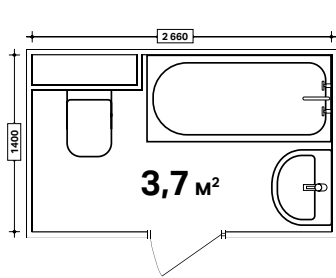

ПЛАНИРОВКИ

Типовые стандартные санузлы могут отличаться друг от друга, как и типовые квартиры многоквартирных домов. И решения по реорганизации пространства зависят от того, санузел какого типа нуждается в реконструкции. Компания Geberit предлагает ряд решений для различных типов санузлов, характерных для российских квартир. Вы можете воспользоваться одним из них или создать на их основе свой собственный проект.

→ 1

→ 6

→ 2

→ 7

→ 3

→ 8

→ 4

→ 9

→ 5

→ 10