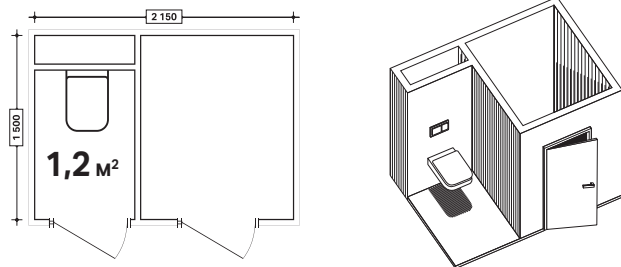

Планировки

Типовые стандартные санузлы могут отличаться друг от друга, как и типовые квартиры многоквартирных домов. И решения по реорганизации пространства зависят от того, санузел какого типа нуждается в реконструкции. Компания Geberit предлагает ряд решений для различных типов санузлов, характерных для российских квартир. Вы можете воспользоваться одним из них или создать на их основе свой собственный проект.

Для подбора мебели для ванных комнат – посетите наш шоу-рум по адресу: г. Москва, Олимпийский пр-т, 16, стр.5. Тел. 8 (800) 505-12-75

→ 1