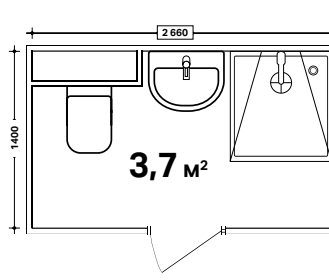

ПЛАНИРОВКИ

Типовые стандартные санузлы могут отличаться друг от друга, как и типовые квартиры многоквартирных домов. И решения по реорганизации пространства зависят от того, санузел какого типа нуждается в реконструкции. Компания Geberit предлагает ряд решений для различных типов санузлов, характерных для российских квартир. Вы можете воспользоваться одним из них или создать на их основе свой собственный проект.

→ 1

→ 6

→ 2

→ 7

→ 3

→ 8

→ 4

→ 9

→ 5

→ 10