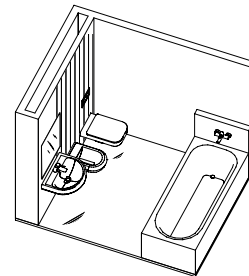

ПЛАНИРОВКИ

Типовые стандартные санузлы могут отличаться друг от друга, как и типовые квартиры многоквартирных домов. И решения по реорганизации пространства зависят от того, санузел какого типа нуждается в реконструкции. Компания Geberit предлагает ряд решений для различных типов санузлов, характерных для российских квартир. Вы можете воспользоваться одним из них или создать на их основе свой собственный проект.

→ 1

→ 6

→ 2

→ 7

→ 3

→ 8

→ 4

→ 9

→ 5

→ 10