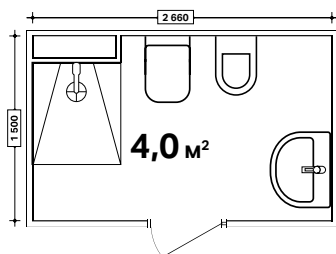

ПЛАНИРОВКИ

Типовые стандартные санузлы могут отличаться друг от друга, как и типовые квартиры многоквартирных домов. И решения по реорганизации пространства зависят от того, санузел какого типа нуждается в реконструкции. Компания Geberit предлагает ряд решений для различных типов санузлов, характерных для российских квартир. Вы можете воспользоваться одним из них или создать на их основе свой собственный проект.

→ 1

→ 6

→ 2

→ 7

→ 3

→ 8

→ 4

→ 9

→ 5

→ 10