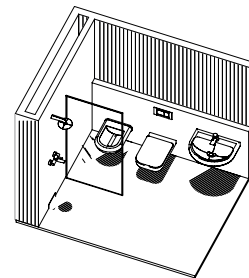

ПЛАНИРОВКИ

Типовые стандартные санузлы могут отличаться друг от друга, как и типовые квартиры многоквартирных домов. И решения по реорганизации пространства зависят от того, санузел какого типа нуждается в реконструкции. Компания Geberit предлагает ряд решений для различных типов санузлов, характерных для российских квартир. Вы можете воспользоваться одним из них или создать на их основе свой собственный проект.

→ 1

→ 6

→ 2

→ 7

→ 3

→ 8

→ 4

→ 9

→ 5

→ 10