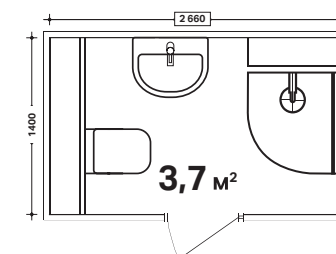

← совмещенный санузел с душевой без поддона с каналом Geberit CleanLine и уголком Ifö Silver