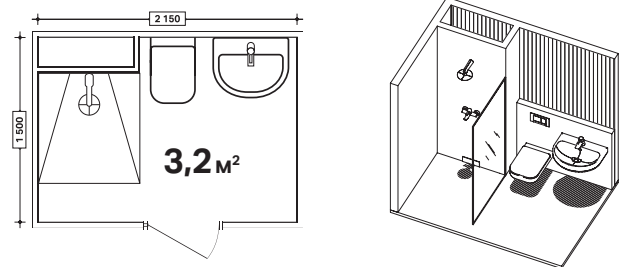

Планировки

Типовые стандартные санузлы могут отличаться друг от друга, как и типовые квартиры многоквартирных домов. И решения по реорганизации пространства зависят от того, санузел какого типа нуждается в реконструкции. Компания Geberit предлагает ряд решений для различных типов санузлов, характерных для российских квартир. Вы можете воспользоваться одним из них или создать на их основе свой собственный проект.

Для подбора мебели для ванных комнат – посетите наш шоу-рум по адресу: г. Москва, Олимпийский пр-т, 16, стр.5. Тел. 8 (800) 505-12-75

→ 1

→ 6

→ 2

→ 7

→ 3

→ 8

→ 4

→ 9

→ 5

→ 10