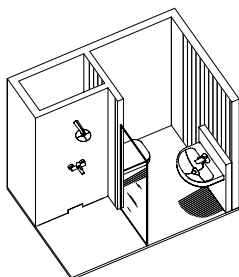

ПЛАНИРОВКИ

Типовые стандартные санузлы могут отличаться друг от друга, как и типовые квартиры многоквартирных домов. И решения по реорганизации пространства зависят от того, санузел какого типа нуждается в реконструкции. Компания Geberit предлагает ряд решений для различных типов санузлов, характерных для российских квартир. Вы можете воспользоваться одним из них или создать на их основе свой собственный проект.

→ 1

→ 6

→ 2

→ 7

→ 3

→ 8

→ 4

→ 9

→ 5

→ 10