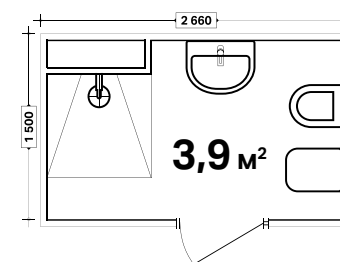

GEBERIT SIGMA ПЛАТТЕНБАУ

ИНДИВИДУАЛЬНОЕ ПРОСТРАНСТВО

ДЛЯ ВАС ВАЖНА ИНДИВИДУАЛЬНОСТЬ
В ЛЮБЫХ ДЕТАЛЯХ?

Сантехнический комплект Geberit Sigma Платтенбау для подвесного унитаза и монтажный элемент Geberit Duofix для подвесной раковины – это универсальный способ эффективной реорганизации пространства стандартного санузла и превращения его в практичную и стильную ванную комнату.

→ Совмещенный санузел с душной без поддона с душевым трапом Geberit встраиваемым в стену