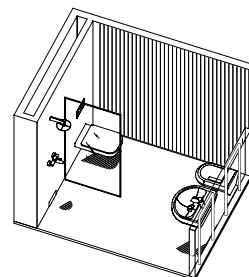

ПЛАНИРОВКИ

Типовые стандартные санузлы могут отличаться друг от друга, как и типовые квартиры многоквартирных домов. И решения по реорганизации пространства зависят от того, санузел какого типа нуждается в реконструкции. Компания Geberit предлагает ряд решений для различных типов санузлов, характерных для российских квартир. Вы можете воспользоваться одним из них или создать на их основе свой собственный проект.

→ 1

→ 6

→ 2

→ 7

→ 3

→ 8

→ 4

→ 9

→ 5

→ 10