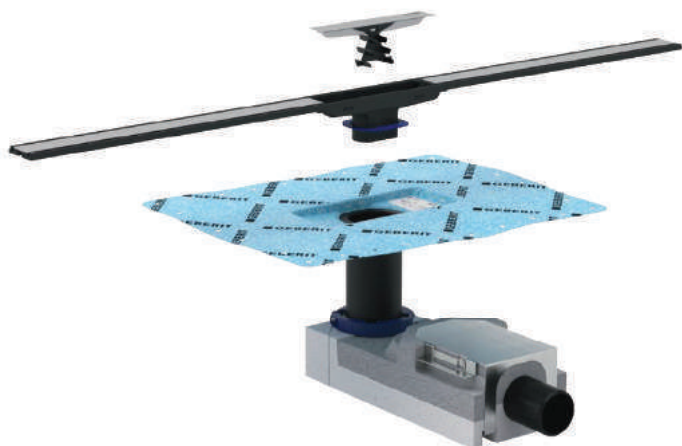

- → Уникальная конструкция: коллекторный лоток, съемный грязеуловитель и сифон
- → Легкость монтажа и надежность в использовании
- → Простота очистки и современный внешний вид