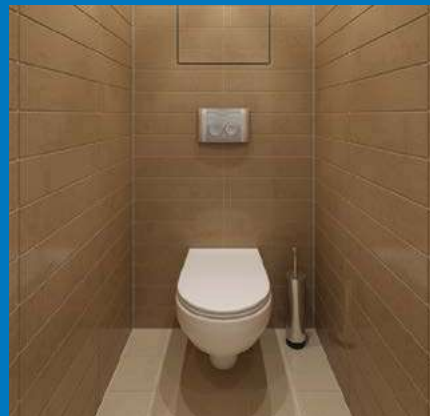

Современный типовой санузел после реконструкции.