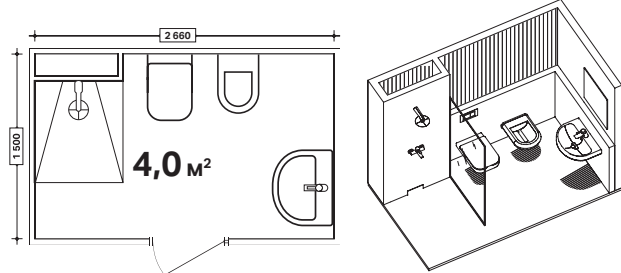

Для подбора мебели для ванных комнат – посетите наш шоу-рум по адресу: г. Москва, Олимпийский пр-т, 16, стр.5. Тел. 8 (800) 505-12-75

→ 1

→ 6

→ 2

→ 7

→ 3

→ 8

→ 4