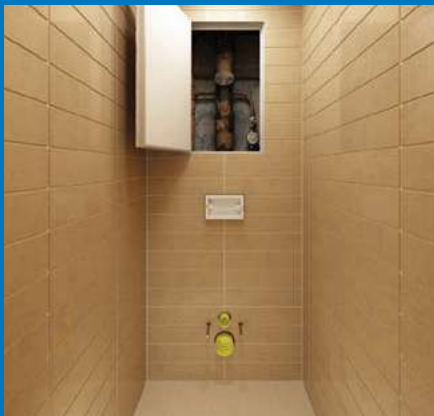

Укладка плитки и затирка стыков.

→ 8