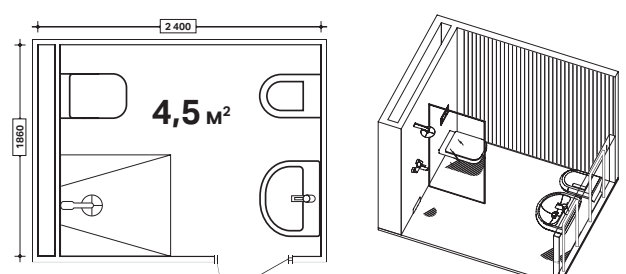

Планировки

Типовые стандартные санузлы могут отличаться друг от друга, как и типовые квартиры многоквартирных домов. И решения по реорганизации пространства зависят от того, санузел какого типа нуждается в реконструкции. Компания Geberit предлагает ряд решений для различных типов санузлов, характерных для российских квартир. Вы можете воспользоваться одним из них или создать на их основе свой собственный проект.

Для подбора мебели для ванных комнат – посетите наш шоу-рум по адресу: г. Москва, Олимпийский пр-т, 16, стр.5. Тел. 8 (800) 505-12-75

→ 1

→ 6

→ 2

→ 7

→ 3

→ 8

→ 4

→ 9

→ 5

→ 10