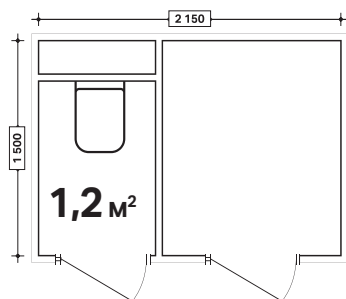

Geberit Delta Платтенбау.

Доступная модернизация ТИПОВОГО санузла.

↓ Раздельный
санузел

У вас раздельный санузел?
Вы хотели бы сделать современный
ремонт быстро и недорого? Delta
Платтенбау – именно то, что вам
нужно! Комплект Delta Платтенбау
содержит все, что необходимо
для монтажа подвесного унитаза
в типовом санузле, даже клавишу
смыва.

**Предлагаем 2 варианта
комплекта Delta Платтенбау:**

1. с клавишей смыва Delta51

Материал: пластик
хром глянцевый

Материал: пластик
белый

2. с клавишей смыва Delta21

Материал: пластик
хром глянцевый

Материал: пластик
белый