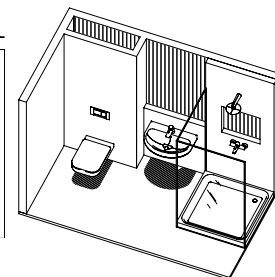

ПЛАНИРОВКИ

Типовые стандартные санузлы могут отличаться друг от друга, как и типовые квартиры многоквартирных домов. И решения по реорганизации пространства зависят от того, санузел какого типа нуждается в реконструкции. Компания Geberit предлагает ряд решений для различных типов санузлов, характерных для российских квартир. Вы можете воспользоваться одним из них или создать на их основе свой собственный проект.

→ 1

→ 6

→ 2

→ 7

→ 3

→ 8

→ 4

→ 9

→ 5

→ 10