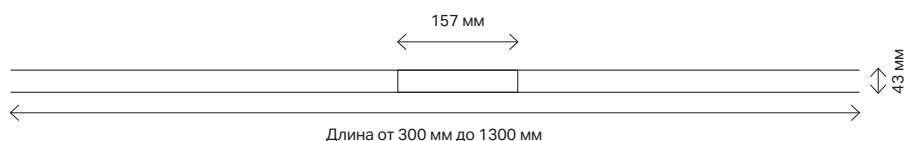

Материал

Нержавеющая сталь