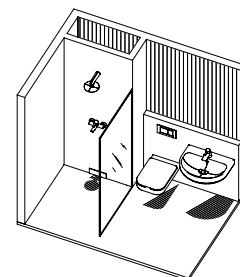

ПЛАНИРОВКИ

Типовые стандартные санузлы могут отличаться друг от друга, как и типовые квартиры многоквартирных домов. И решения по реорганизации пространства зависят от того, санузел какого типа нуждается в реконструкции. Компания Geberit предлагает ряд решений для различных типов санузлов, характерных для российских квартир. Вы можете воспользоваться одним из них или создать на их основе свой собственный проект.

→ 1

→ 6

→ 2

→ 7

→ 3

→ 8

→ 4

→ 9

→ 5

→ 10