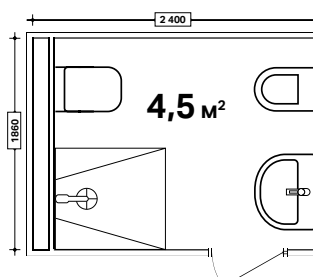

ПЛАНИРОВКИ

Типовые стандартные санузлы могут отличаться друг от друга, как и типовые квартиры многоквартирных домов. И решения по реорганизации пространства зависят от того, санузел какого типа нуждается в реконструкции. Компания Geberit предлагает ряд решений для различных типов санузлов, характерных для российских квартир. Вы можете воспользоваться одним из них или создать на их основе свой собственный проект.

→ 1

→ 6

→ 2

→ 7

→ 3

→ 8

→ 4

→ 9

→ 5

→ 10