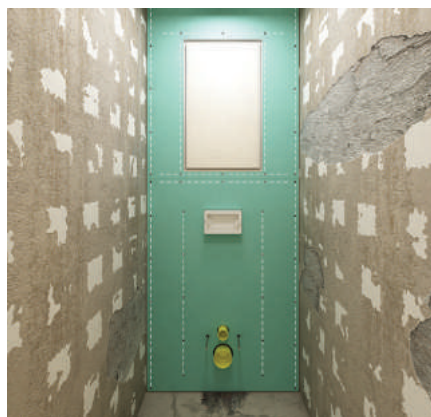

Установка сантехнического скрытого лючка для доступа к вентилям и счетчикам.

→ 7