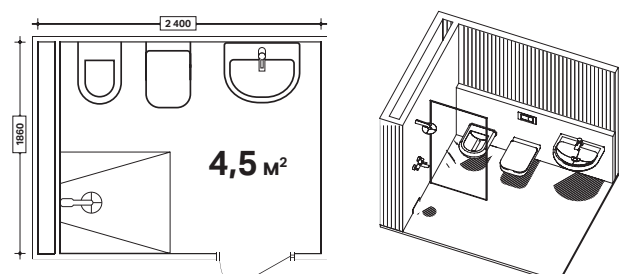

Планировки

Типовые стандартные санузлы могут отличаться друг от друга, как и типовые квартиры многоквартирных домов. И решения по реорганизации пространства зависят от того, санузел какого типа нуждается в реконструкции. Компания Geberit предлагает ряд решений для различных типов санузлов, характерных для российских квартир. Вы можете воспользоваться одним из них или создать на их основе свой собственный проект.

Для подбора мебели для ванных комнат – посетите наш шоу-рум по адресу: г. Москва, Олимпийский пр-т, 16, стр.5. Тел. 8 (800) 505-12-75

→ 1

→ 6

→ 2

→ 7

→ 3

→ 8

→ 4

→ 9

→ 5

→ 10