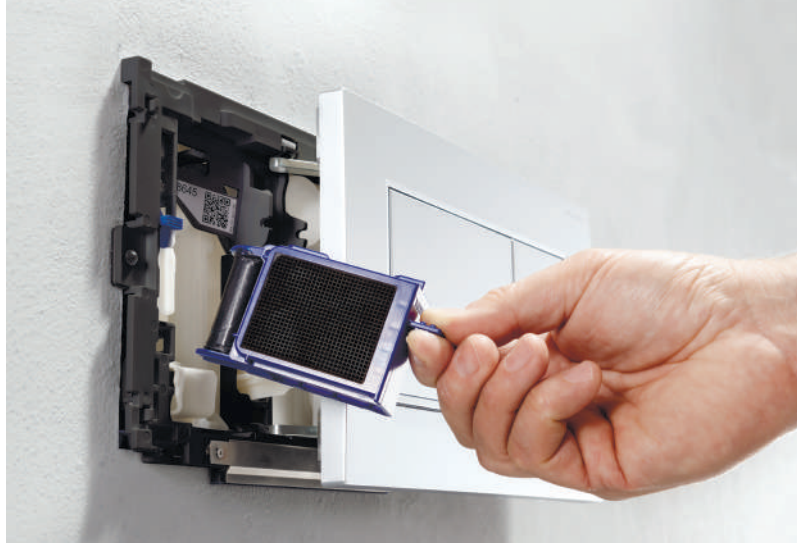

МОДУЛЬ GEBERIT DUOFRESH

СВЕЖИЙ ВОЗДУХ ДЛЯ КАЖДОГО

для бачка Sigma12см

МОДУЛЬ GEBERIT DUOFRESH

ЭФФЕКТИВНЫЙ
Воздух очищается керамическим сотовым фильтром.

БЕСШУМНЫЙ
Модуль работает бесшумно, направляя очищенный воздух обратно в помещение.

ДОСТУПНЫЙ
Керамический сотовый фильтр и контейнер для использования дезодорирующих цилиндров легко доступны за клавишей смыва

Видео

• **Арт. 115.062.XX.1***

контейнер для загрузки дезодорирующих цилиндров

• **Арт. 115.050.XX.1***

контейнер для загрузки дезодорирующих цилиндров, удаления запахов, автоматическое включение + подсветка (радарный датчик распознавания клиента).

• **Арт. 115.051.XX.1***

контейнер для загрузки дезодорирующих цилиндров, удаления запахов, включение с помощью кнопки

* **XX** - цвет рамки контейнера:

BZ - серый антрацит

21 - хром глянцевый