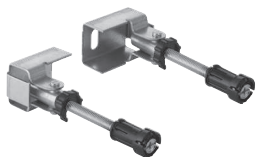

АКСЕССУАРЫ GEBERIT

↑ Угловое крепление
• Арт. 111.835.00.1