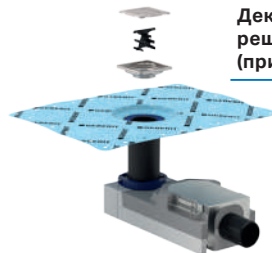

Крышка Cleanline  
под заполнение

154.455.00.1

Новинка

- Простота очистки и современный внешний вид
- Максимальная гидроизоляция
- Простой монтаж и надежность использования
- Можно обрезать по длине прямо во время монтажа в соответствии с размерами душевой зоны

Декоративная  
решетка 80x80 мм  
(приобретается по желанию)

154.312.00.1

154.311.00.1

↑ Компактный душевой трап Geberit  
в комплекте с решеткой 8x8 см  
• Арт. 154.050.00.1

Для стяжки толщиной 90-200 мм,  
пропускная способность 0,8 л/с