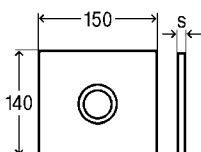

VISIGN FOR MORE 100

989,64 €

989,64 €

989,64 €

989,64 €

1.179,24 €

1.179,24 €

п.з.

+ В ассортименте также имеются
специальные цвета.

+

Монтажная рамка
Visign for More
Артикул **643 102** 150,00 €