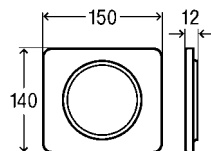

reddot design award
winner 2007

DESIGN PLUS
powered by **ISH**

В ассортименте также имеются специальные цвета.

хромированный

Visign for Style 13

Артикул

654 771 альпийский белый	139,20 €
654 788 хром глянцевый	179,67 €
654 801 хром матовый	179,67 €