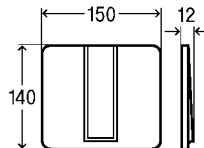

Visign for Style 14

Артикул

654 566 альпийский белый	139,20 €
654 573 хром глянцевый	179,67 €
654 597 хром матовый	179,67 €
654 603 цвет нержавеющей стали	272,04 €

reddot design award
winner 2009