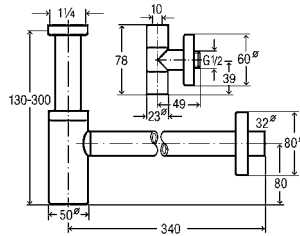

СИФОНЫ

Бутылочный сифон Eleganta 1, комплект
 2 угловых вентиля Eleganta,
 выдвижной патрубок 200 мм,
 сливная труба 310 мм,
 накладка $\varnothing 32 \times \varnothing 80 \times H15$ мм
Артикул 492 489