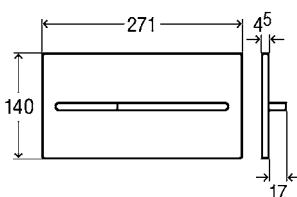

п.з. **+** В ассортименте также имеются специальные цвета.