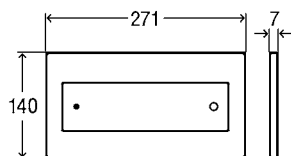

Монтажная рамка Visign for Style

- для следующих случаев применения и использования со следующей продукцией: монтаж кнопки смыва для унитаза заподлицо с керамической плиткой;
- продукция, в/для которой используется данная деталь: кнопка смыва Visign for Style 10 Модель 8315.1, кнопка смыва Visign for Style 12 Модель 8332.1;
- пластик;

Примечание

Рамка для монтажа заподлицо с керамической плиткой может использоваться только с элементами Viega (Viegaswift, Steptec и Viega Eco Plus)!

Артикул 643 072 150,00 €