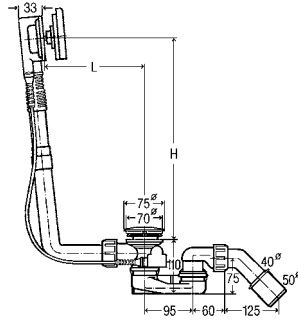

Рис. 3. С функцией поднятия уровня вода стекает у верхнего края и ванна наполняется водой на 5 см выше.

Слив / перелив Multiplex Visign M9 без функции наполнения

плоская конструкция; требуется только 33 мм свободного места за ванной, с возможностью повышения уровня воды в ванной
В комплект входит: корпус перелива, поворотная розетка, пробка донного клапана со штоком, гидрозатвор, сливное колено 45°, хромированное покрытие

DN	ДГТ	L	H	СВ	ВЦ	УВ	уп.	Артикул	€
40/50	560	100–260	180–400	✓			5	724 566	177,24 €
40/50	725	130–370	180–430		✓		10	733 582	185,85 €
40/50	1070	100–680	180–480			✓	10	733 599	198,15 €

ДГТ = длина гибкого троса; СВ = стандартная ванна; ВЦ = ванна с центральным сливом; УВ = ванна увеличенной длины