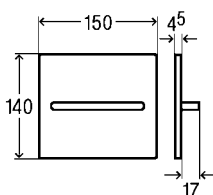

Нажимная планка
из алюминия с позолоченной
поверхностью
Артикул 599 041 п.з.

+ В ассортименте также имеются
специальные цвета.