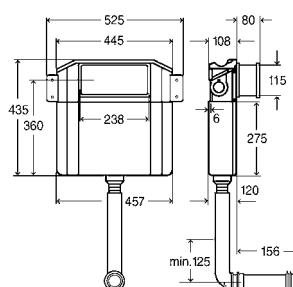

Крепежный комплект Viega Eco Plus

для крепления модулей Viega Eco Plus / Viega Eco, отдельный монтаж прямо на строительной конструкции, угловой монтаж на массивной или опорной металлоконструкции

Артикул 460 440 16,65 €