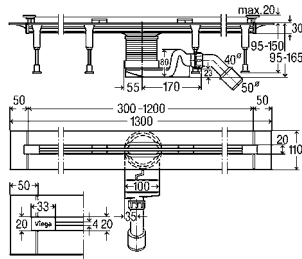

Душевой лоток Advantix Vario
корпус, произвольно укорачиваемый

- для следующих случаев применения и использования со следующей продукцией: монтаж с использованием обмазочной гидроизоляции (душевые поддоны в строительном исполнении), герметизация примыкающих поверхностей лотка к строительным конструкциям осуществляется при помощи монтажного клея и гидроизоляционного полотна;
- в комплект входит: Глянцевая дизайн-вставка из нержавеющей стали;
- высококачественный пластик;

комплектация

- монтажные опоры, торцевые заглушки, сифон с функцией самоочистки, регулируемое по высоте крепление для дизайн-вставки, компенсатор высоты, фланец для нанесения/закрепления гидроизоляции, набор уплотнений, шаблон для укорачивания

Артикул **704 360**

465,00 €