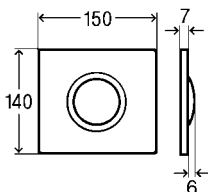

Visign for Style 10

Артикул

721 756 альпийский белый	139,20 €
721 763 хромированный	179,67 €
721 800 пергамон	174,69 €
721 770 хром матовый	179,67 €
721 787 цвет нержавеющей стали	272,04 €
721 848 позолоченный	п.з.

В ассортименте также имеются специальные цвета.