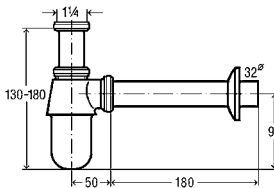

Бутылочный сифон
накладка $\varnothing 50$ мм, универсальный выпуск,
пробка, уплотнительный элемент, выдвижной
патрубок 103 мм, сливная труба длиной 200 мм
Артикул
102 845 с донным клапаном
100 674 без донного клапана

33,87 €

25,05 €

ПРЕИМУЩЕСТВА:

- высококачественная водосливная арматура, простота монтажа;
- донные клапаны Visign с возможностью перекрытия;
- сифоны различного дизайна;
- бутылочные и трубные сифоны из латуни или пластика;