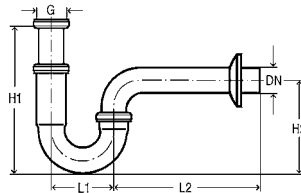

Трубный канализационный сифон

хромированная латунь

Артикул

305 611 без донного клапана

14,28 €

111 298 с донным клапаном

38,16 €