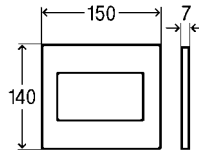

Visign for Style 12

Артикул

598 747 альпийский белый	139,20 €
599 256 хром глянцевый	179,67 €
599 270 хром матовый	179,67 €
599 287 цвет нержавеющей стали	272,04 €
599 324 позолоченный	п.з.

reddot design award
winner 2007

DESIGN PLUS
powered by **ISH**

В ассортименте также имеются специальные цвета.