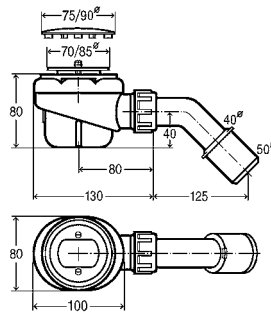

Domoplex

Хромированная декоративная накладка сливного отверстия, съемный гидрозатвор, сливное колено 45°

Артикул

126 582

для душевых поддонов со сливным отверстием $\varnothing$ 52

35,91 €

208 615

для душевых поддонов со сливным отверстием $\varnothing$ 65

45,84 €