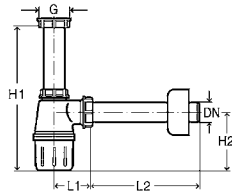

Бутылочный канализационный сифон

пластик

комплектация

декоративная розетка $\varnothing$ 50 мм

G	DN	L1	L2	H1	H2	уп.	Артикул	€
1¼	32	40	185	145–235	100	50	108 694	3,96 €
1¼	40	45	180	150–240	105	25	151 560	5,52 €
1½	40	45	180	160–225	105	25	119 270	5,52 €

G = цилиндрическая резьба; DN = номинальный диаметр; L1 = длина; L2 = длина; H1 = высота; H2 = высота