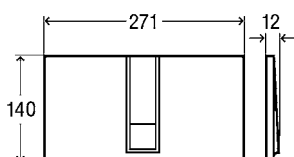

VISIGN FOR STYLE 13

Декоративная панель
альпийский белый
Нажимная планка
альпийский белый
Артикул 654 498

Декоративная панель
глянцевый хром
Нажимная планка
глянцевый хром
Артикул 654 504

64,89 €

Декоративная панель
матовый хром
Нажимная планка
матовый хром
Артикул 654 528

83,13 €

93,93 €

VISIGN FOR STYLE 14

Декоративная панель
альпийский белый
Нажимная планка
альпийский белый
Артикул 654 689

64,89 €

Декоративная панель
глянцевый хром
Нажимная планка
глянцевый хром
Артикул 654 696

83,13 €

Декоративная панель
матовый хром
Нажимная планка
матовый хром
Артикул 654 719

93,93 €

Декоративная панель
цвет нержавеющей стали
Нажимная планка
цвет нержавеющей стали
Артикул 654 726

231,72 €

+

Рамка для монтажа заподлицо с плиткой для Visign for Style

комбинируется со всеми кнопками смыва кроме VfS12 из стекла VfS13

Артикул 643 072

150,00 €