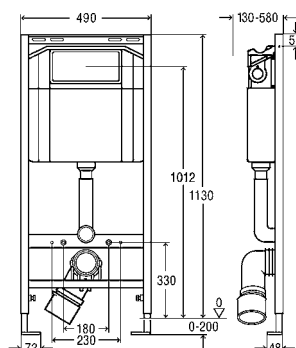

Модуль для унитаза Viega Eco

- для подвесного унитаза;
- кнопка смыва Visign for Style 14 артикул 654 696;
- комплект креплений 460 440;
- фронтальная установка кнопки смыва, 2-х режимный смыв, настенные крепления длиной 550 мм;

Комплектация:

- стальная рама с порошковым напылением;
- смывной бачок Standard 2S;
- регулируемое по глубине соединительное колено для унитаза DN90 из PP;
- эксцентриковый переходник DN90/100 из PP;
- присоединительный комплект для унитаза;
- крепежный материал для модуля и керамики;
- саморезы для фиксации на металлических каркасных конструкциях;
- отверстие $\varnothing$ 11 мм для крепления на деревянном каркасе;

Комплектация смывного бачка:

предварительно смонтированный угловой вентиль Rp. для подключения воды, клапан заполнения, комплект сливного клапана

Технические характеристики:

Диапазон настройки

- смыв частичным объемом прилб. 3–4 л;
- смыв полным объемом прилб. 6–9 л;

Примечание:

при заводских настройках возможен быстрый повторный смыв!

Артикул **727 550**

261,00 €