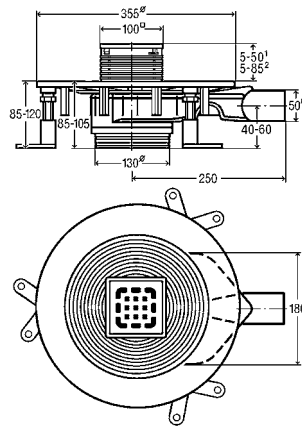

ТРАПЫ ДЛЯ ВАННЫХ КОМНАТ ADVANTIX

Трап для ванной комнаты (модульный размер 100)

Трап для ванной комнаты Advantix Top
для душевой кабины в строительном исполнении с использованием обмазочной гидроизоляции

1. **Артикул**
   669 249 с установочной рамкой для решетки из пластика 184,77 €
   669 256 с установочной рамкой для решетки из нержавеющей стали 257,91 €