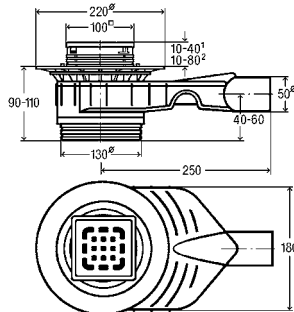

Трап для ванной комнаты Advantix Top
для душевой кабины в строительном исполнении с использованием битумной (рулонной) гидроизоляции

1. **Артикул**
   669 195 с установочной рамкой для решетки из пластика 107,88 €
   669 201 с установочной рамкой для решетки из нержавеющей стали 155,91 €

Решетка Advantix
Нержавеющая сталь
Артикул 554 026

17,94 €

Дизайн-вставка RS1
массивная, из нержавеющей стали с матовой поверхностью
Артикул 492 281

175,29 €

Дизайн-вставка RS2
массивная, из нержавеющей стали с матовой поверхностью
Артикул 492 298

175,29 €

Дизайн-вставка RS3
массивная, из нержавеющей стали с матовой поверхностью
Артикул 492 304

175,29 €

Дизайн-вставка RS4
массивная, из нержавеющей стали с матовой поверхностью
Артикул 492 311

175,29 €

Дизайн-вставка RS5
Артикул
617 127 из прозрачного/светло-серого стекла 390,15 €
617 141 из прозрачного/черного стекла 390,15 €