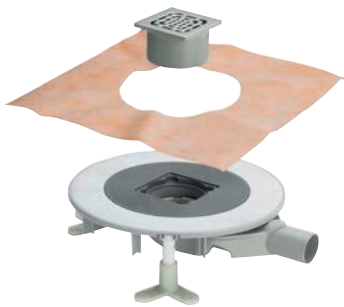

ТРАПЫ ДЛЯ ВАННЫХ КОМНАТ ADVANTIX

Трап для ванной комнаты (модульный размер 100)

Трап для ванной комнаты Advantix Top
для душевой кабины в строительном исполнении с использованием обмазочной гидроизоляции

1. **Артикул**
   669 249 с установочной рамкой для решетки из пластика 184,77 €
   669 256 с установочной рамкой для решетки из нержавеющей стали 257,91 €