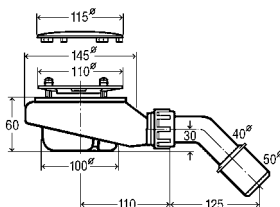

Temporex 60

Конструктивная высота 60, пропускная способность 0,5 л/с, DN 40/5, хромированный

Артикул 634 100

78,78 €