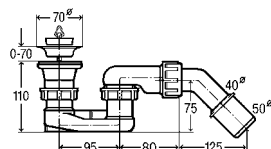

Сифон для душевого поддона

Канализационный сифон, сливное колено 45°, верхняя часть из нержавеющей стали, пробка

Артикул 312 138

21,09 €