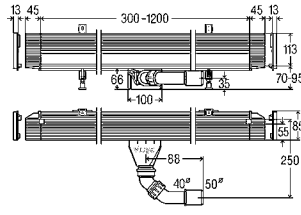

Душевой лоток для встраивания в стену Advantix Vario

Корпус, 300–1200 мм

Артикул 736 552 572,88 €

Модель для реконструкции

Артикул 736 736 572,88 €