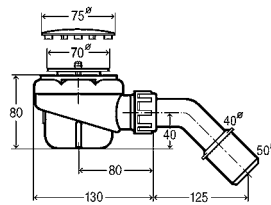

для душевых поддонов со сливным отверстием \varnothing 65

45,84 €

Сифон для душевого поддона

Канализационный сифон, сливное колено 45°, верхняя часть из нержавеющей стали

Артикул 312 121

21,09 €

Сифон Domoplex