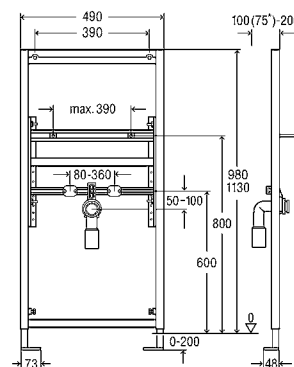

Модуль умывальника

- для умывальника с возможностью монтажа водорозеток;
- регулируемое по высоте крепление;
- регулируемое по высоте сливное колено;
- DN 40/50;

Артикул 641 023 177,69 €

Крепежный комплект Viega Eco Plus

для крепления модулей Viega Eco Plus / Viega Eco, отдельный монтаж прямо на строительной конструкции, угловой монтаж на массивной или опорной металлоконструкции

Артикул 460 440 16,65 €