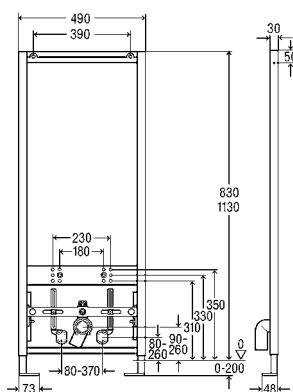

Модуль для биде Viega Eco Plus

- для подвесного биде;
- регулируемое по высоте крепление;
- регулируемое по высоте сливное колено;
- DN 40/50;

Артикул 727 901 231,00 €