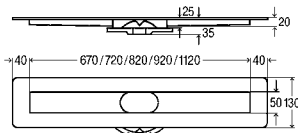

Корпус

для произвольного монтажа

Артикул

736 965	L = 750 мм	269,37 €
736 972	L = 800 мм	278,52 €
736 989	L = 900 мм	299,85 €
736 996	L = 1.000 мм	362,16 €
737 009	L = 1.200 мм	432,75 €