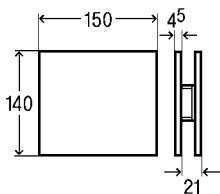

VISIGN FOR MORE 100

Декоративная панель
из алюминия с хромированной
глянцевой поверхностью
Артикул 599 331 725,67 €

Нажимная планка
из алюминия с матовой поверхностью
Артикул 599 348 725,67 €

Нажимная планка
из алюминия цвета нержавеющей
стали
Артикул 599 355 771,03 €

Нажимная планка
из прозрачного/светло-серого стекла
Артикул 599 386 771,03 €

Нажимная планка
из стекла "парасоль"/черного цвета
Артикул 599 393 771,03 €

Нажимная планка
из алюминия с позолоченной
поверхностью
Артикул 599 379 п.з.

+ В ассортименте также имеются
специальные цвета.

VISIGN FOR MORE 104

Нажимная планка
из алюминия с хромированной
глянцевой поверхностью
Артикул 599 003 725,67 €

Нажимная планка
из алюминия с матовой поверхностью
Артикул 599 010 725,67 €

Нажимная планка
из алюминия цвета нержавеющей
стали
Артикул 599 027 771,03 €

Нажимная планка
из алюминия с позолоченной
поверхностью
Артикул 599 041 п.з.

+ В ассортименте также имеются
специальные цвета.