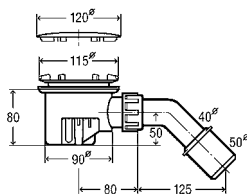

ПРЕИМУЩЕСТВА:

- высокое качество;
- изысканный дизайн;
- съемный гидрозатвор с декоративной накладкой сливного отверстия;
- сифоны идеально подходят для плоских душевых поддонов;

Сифон Temporex

съемное устройство для защиты от неприятного запаха из системы канализации, сливное колено 45°, хромированная накладка сливного отверстия

Артикул 364 786

32,97 €