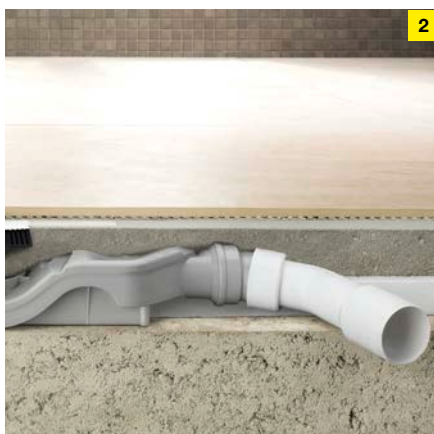

Рис. 1. Регулировка по высоте: конструктивная высота от 95 до 165 мм.

Рис. 2. Чрезвычайно низкий: специально для ремонтных работ конструктивная высота уменьшена до 70 мм.

ВАШИ ПРЕИМУЩЕСТВА:

- индивидуальная длина от 300 до 2800 мм (возможность укорачивания вручную);
- прямая, Г- или П-образная форма;
- минимальная монтажная высота 95 мм при пропускной способности 0,4 л/с;
- максимальная конструктивная высота 165 мм при пропускной способности 0,8 л/с;
- сифон с хорошей самоочисткой;
- комбинированное уплотнение с использованием обмазочной гидроизоляции;
- простота очистки за счет гладких стенок корпуса без застойных зон;