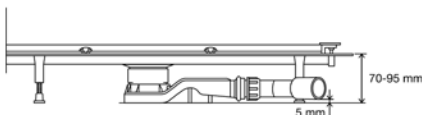

Рис. 1. Регулировка по высоте: конструктивная высота от 95 до 165 мм.

Рис. 2. Чрезвычайно низкий: специально для ремонтных работ конструктивная высота уменьшена до 70 мм.

ВАШИ ПРЕИМУЩЕСТВА:

- индивидуальная длина от 300 до 2800 мм (возможность укорачивания вручную);
- прямая, Г- или П-образная форма;
- минимальная монтажная высота 95 мм при пропускной способности 0,4 л/с;
- максимальная конструктивная высота 165 мм при пропускной способности 0,8 л/с;
- сифон с хорошей самоочисткой;
- комбинированное уплотнение с использованием обмазочной гидроизоляции;
- простота очистки за счет гладких стенок корпуса без застойных зон;