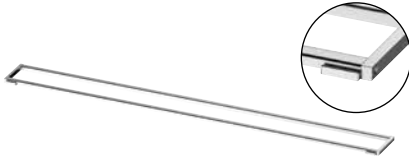

Монтажная рамка
ровный профиль

Артикул

736 804	L=750 мм	120,87 €
736 811	L=800 мм	129,33 €
736 828	L=900 мм	134,73 €
736 835	L=1.000 мм	141,36 €
736 842	L=1.200 мм	161,40 €