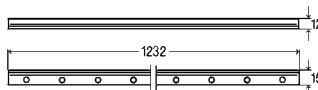

Торцевой декоративный профиль Advantix Vario для душевых лотков Advantix Vario

■ предназначен для душевых лотков Advantix Vario и душевых лотков для встраивания в стену Advantix Vario с толщиной покрытия 12–15 мм (плитка + клей)

■ нержавеющая сталь 1.4301

Комплектация

1 x профиль/шт.

Артикул 761 974

п.з.

ВАШИ ПРЕИМУЩЕСТВА:

- малая глубина скрытого монтажа в стенном покрытии, не превышающая 25 мм, обеспечивает разнообразные возможности установки, в том числе в небольших по размеру ванных помещениях;
- простота укладки покрытия пола до стены без изменений угла наклона;
- простота очистки за счет гладких стенок корпуса без застойных зон;
- модель с дизайн-вставкой и декоративными заглушками четырех цветов;