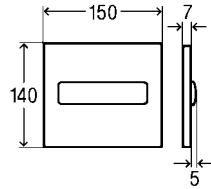

Visign for Style 11

Артикул

598 501 альпийский белый	139,20 €
598 518 хром глянцевый	179,67 €
598 532 хром матовый	179,67 €

reddot design award
winner 2007

DESIGN PLUS
powered by **ISH**