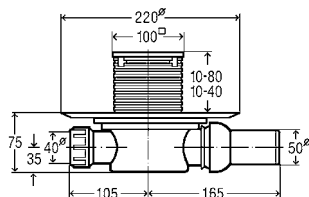

Трап для ванной комнаты Advantix
с "сухим" затвором
регулируемый по высоте, решетка из нержавеющей
стали 1.4301

**надставной элемент для решетки с
установочной рамкой из пластика**

Артикул 583 217

54,78 €

**надставной элемент для решетки с
установочной рамкой из нержавеющей стали**

Артикул 583 248

100,17 €