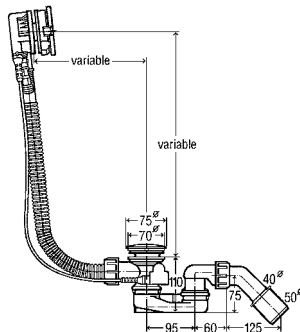

SIMPLEX TRIO

Слив / перелив Simplex Trio с функцией наполнения ванны

плоская конструкция; требуется только 33 мм свободного места за ванной, для подачи воды через переливной корпус,
В комплект входит: поворотная розетка, корпус перелива, пробка донного клапана со штоком

DN	ДГТ	L	H	СВ	ВЦ	УВ	уп.	Артикул	€
40/50	560	150–400	180–400	✓			10	728 007	222,24 €
40/50	725	150–680	180–480		✓		10	728 014	255,66 €