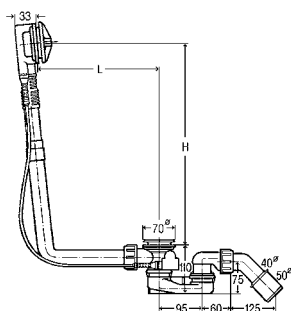

MULTIPLY

Слив / перелив Multiplex Visign M5 без функции наполнения

плоская конструкция; требуется только 33 мм свободного места за ванной,
хромированный

поставляется с поворотной розеткой, и пробкой донного клапана со штоком

DN	ДГТ	L	H	СВ	ВЦ	уп.	Артикул	€
40/50	560	100–260	180–400	✓		24	101 909	69,54 €
40/50	725	130–270	180–430		✓	10	138 561	76,14 €