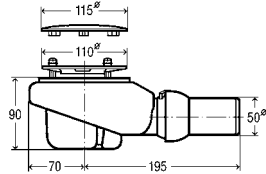

Temporex Plus 90

Конструктивная высота 90, пропускная способность 0,85 л/с, DN 50, хромированный

Артикул 578 916

101,88 €

без декоративной накладки сливного отверстия

Артикул 559 991

66,93 €