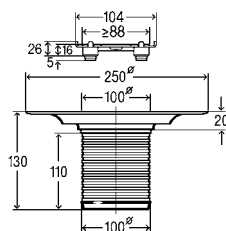

Advantix элемент под плитку

для монтажа покрытия толщиной 5–30 мм из плитки или природного камня, используется в сочетании с трапом Viega

Компоненты

Надставной элемент без установочной площадки, из нержавеющей стали 1.4301, пластина под плитку

Технические характеристики

Класс нагрузки K=300 кг (при покрытии из одинарной плитки)

Примечание

Не предназначен для нанесения гидроизоляции

Артикул 709 129

111,42 €