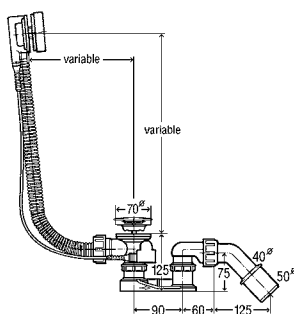

SIMPLEX

Слив / перелив Simplex

плоская конструкция; требуется только 33 мм свободного места за ванной,
 В комплект входит: поворотная розетка, пробка донного клапана со штоком

DN	ДГТ	L	H	СВ	ВЦ	УВ	уп.	Артикул	€
40/50	560	150–400	180–400	✓			25	285 357	36,60 €
40/50	725	150–680	180–480		✓		25	595 678	47,28 €