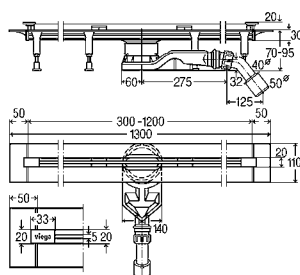

Рис. 1. Регулировка по высоте: конструктивная высота от 95 до 165 мм.

Рис. 2. Чрезвычайно низкий: специально для ремонтных работ конструктивная высота уменьшена до 70 мм.

ВАШИ ПРЕИМУЩЕСТВА:

- индивидуальная длина от 300 до 2800 мм (возможность укорачивания вручную);
- прямая, Г- или П-образная форма;
- минимальная монтажная высота 95 мм при пропускной способности 0,4 л/с;
- максимальная конструктивная высота 165 мм при пропускной способности 0,8 л/с;
- сифон с хорошей самоочисткой;
- комбинированное уплотнение с использованием обмазочной гидроизоляции;
- простота очистки за счет гладких стенок корпуса без застойных зон;