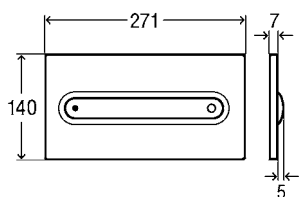

VISIGN FOR STYLE 11

Декоративная панель
альпийский белый
Нажимная планка
альпийский белый
Артикул 597 108

115,65 €

Декоративная панель
глянцевый хром
Нажимная планка
глянцевый хром
Артикул 597 115

147,42 €

Декоративная панель
матовый хром
Нажимная планка
матовый хром
Артикул 597 139

124,26 €

VISIGN FOR STYLE 12

Декоративная панель
альпийский белый
Нажимная планка
альпийский белый
Артикул 596 743

115,65 €

Декоративная панель
глянцевый хром
Нажимная планка
глянцевый хром
Артикул 597 252

147,42 €

Декоративная панель
матовый хром
Нажимная планка
матовый хром
Артикул 597 276

124,26 €

Декоративная панель
цвет нержавеющей стали
Нажимная планка
цвет нержавеющей стали
Артикул 597 283

355,14 €

Декоративная панель
цвет нержавеющей стали/
неполированный
Нажимная планка
цвет нержавеющей стали/
неполированный
Артикул 675 608

228,66 €

Декоративная панель
позолоченный
Нажимная планка
позолоченный
Артикул 597 320

п.3.

+ В ассортименте также имеются специальные цвета.