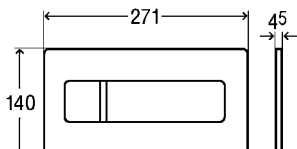

+ В ассортименте также имеются специальные цвета.