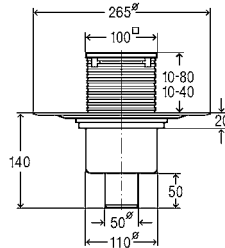

Трап для ванной комнаты Advantix

с "сухим" затвором

Надставной элемент 100x100 мм, регулируемый по высоте, решетка из нержавеющей стали 1.4301

надставной элемент с установочной рамкой для решетки из пластика

Артикул 583 224

54,78 €

надставной элемент с установочной рамкой для решетки из нержавеющей стали

Артикул 617 271

168,30 €