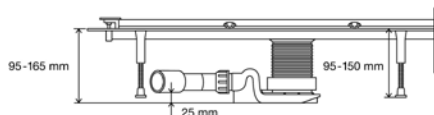

Рис. 1. Регулировка по высоте: конструктивная высота от 95 до 165 мм.

Рис. 2. Чрезвычайно низкий: специально для ремонтных работ конструктивная высота уменьшена до 70 мм.

ВАШИ ПРЕИМУЩЕСТВА:

- индивидуальная длина от 300 до 2800 мм (возможность укорачивания вручную);
- прямая, Г- или П-образная форма;
- минимальная монтажная высота 95 мм при пропускной способности 0,4 л/с;
- максимальная конструктивная высота 165 мм при пропускной способности 0,8 л/с;
- сифон с хорошей самоочисткой;
- комбинированное уплотнение с использованием обмазочной гидроизоляции;
- простота очистки за счет гладких стенок корпуса без застойных зон;