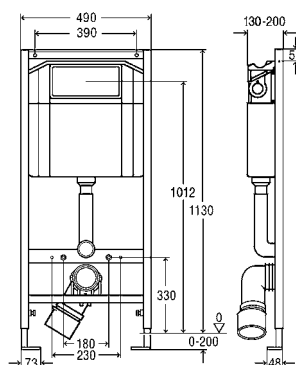

Модуль для унитаза Viega Eco

- для подвесного унитаза;
- с 2-х режимным смывом;

Комплектация:

- скрытый смывной бачок Standard 2S;
- регулируемое по глубине соединительное колено для унитаза DN90 из PP;
- эксцентриковый переходник DN90/100;
- кнопка смыва Visign for Style 10, хромированная;

Технические данные:

Диапазон настройки

- смыв частичным объемом прилб. 3–4 л;
- смыв полным объемом прилб. 6–9 л;

Артикул **713 386**

234,00 €