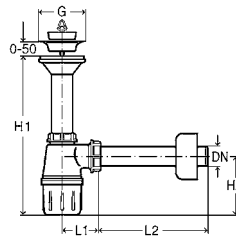

Бутылочный канализационный сифон

из пластика, декоративная розетка $\varnothing$ 50 мм,
корпус выпуска из нержавеющей стали, пробка

G	DN	L1	L2	H1	H2	уп.	Артикул	€
1¼	32	40	185	155–215	100	50	103 927	5,79 €
1¼	40	45	180	165–225	105	50	309 312	7,32 €
1½	40	45	180	185–235	105	10	137 182	9,21 €

G = цилиндрическая резьба; DN = номинальный диаметр; L1 = длина; L2 = длина; H1 = высота; H2 = высота