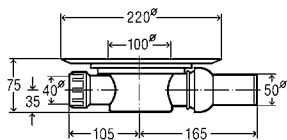

Трап для ванной комнаты Advantix
регулируемый по высоте, с установочной
рамкой для решетки из пластика, решетка
из нержавеющей стали 1.4301, впускной
патрубок DN 40

Артикул 557 119

29,85 €