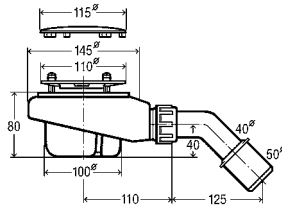

Артикул 364 786

32,97 €

Temporex 60

Конструктивная высота 60, пропускная способность 0,5 л/с, DN 40/5, хромированный

Артикул 634 100

78,78 €

Temporex 80

Хромированная декоративная накладка сливного отверстия, съемный гидрозатвор, сливное колено 45°