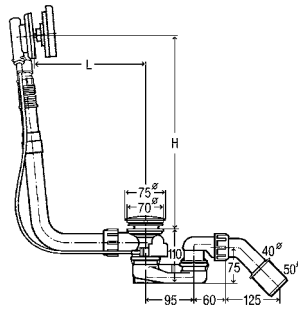

DN	ДГТ	L	H	СВ	ВЦ	УВ	уп.	Артикул	€
40/50	560	100–260	180–400	✓			5	724 566	177,24 €
40/50	725	130–370	180–430		✓		10	733 582	185,85 €
40/50	1070	100–680	180–480			✓	10	733 599	198,15 €

ДГТ = длина гибкого троса; СВ = стандартная ванна; ВЦ = ванна с центральным сливом; УВ = ванна увеличенной длины