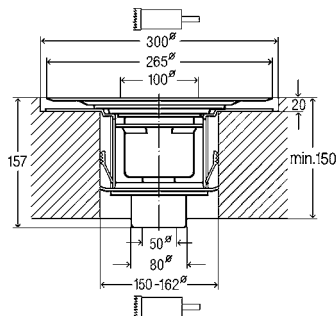

Трап для ванной комнаты Advantix
регулируемый по высоте, с установочной
рамкой для решетки из пластика, решетка
из нержавеющей стали 1.4301

Артикул 556 914

29,85 €