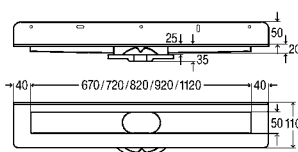

Корпус

для пристенного монтажа

Артикул

737 016	L = 750 мм	377,94 €
737 023	L = 800 мм	393,12 €
737 030	L = 900 мм	409,50 €
737 047	L = 1.000 мм	432,15 €
737 054	L = 1.200 мм	481,92 €

+