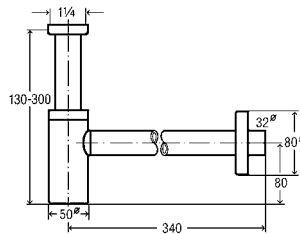

Бутылочный сифон Eleganta 1
Выдвижной патрубок 200 мм,
сливная труба 310 мм,
накладка $\varnothing 32 \times \varnothing 80 \times H15$ мм
Артикул 440 190

132,54 €