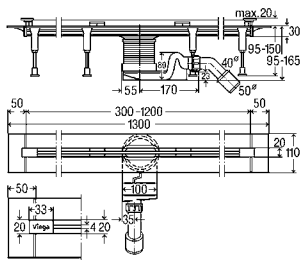

Душевой лоток Advantix Vario корпус, произвольно укорачиваемый

- для следующих случаев применения и использования со следующей продукцией: монтаж с использованием обмазочной гидроизоляции (душевые поддоны в строительном исполнении), герметизация примыкающих поверхностей лотка к строительным конструкциям осуществляется при помощи монтажного клея и гидроизоляционного полотна;
- в комплект входит: Матовая дизайн-вставка из нержавеющей стали;
- высококачественный пластик;

комплектация

- монтажные опоры, торцевые заглушки, сифон с функцией самоочистки, регулируемое по высоте крепление для дизайн-вставки, компенсатор высоты, фланец для нанесения/закрепления гидроизоляции, набор уплотнений, шаблон для укорачивания

Артикул 704 353

465,00 €