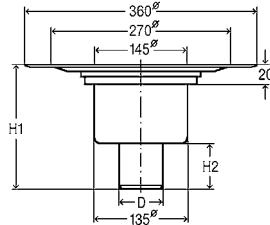

Трап Advantix

регулируемый по высоте, установочная площадка для решетки из пластика, решетка из нержавеющей стали 1.4301

Артикул

557 188 DN 50, проп.спос-ть (л/с) 1,5 76,80 €

557 195 DN 70, проп.спос-ть (л/с) 1,6 76,80 €

557 201 DN 70/DN 100,

проп.спос-ть (л/с) 1,7 76,80 €