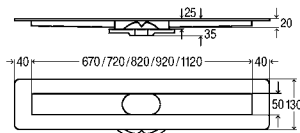

Рамки и дизайн-вставки уменьшенной ширины поставляются с прямоугольным ...

... или скругленным профилем ...

... либо в виде стандартной рамки.

КОМПЛЕКТ ДУШЕВЫХ ЛОТКОВ ADVANTIX

**Комплекты душевых лотков Advantix**

- корпус из нержавеющей стали, сифон в стандартном исполнении для монтажной высоты конструкции от 95 мм, опоры душевого лотка;
- без монтажной рамки;
- с решеткой Visign ER10 с матовой поверхностью;

Артикул

753 153	L=750 мм	414,39 €
753 160	L=800 мм	415,88 €
753 177	L=900 мм	428,08 €
753 184	L=1.000 мм	475,61 €
753 191	L=1.200 мм	539,01 €

**Комплекты душевых лотков Advantix**

- корпус из нержавеющей стали, сифон в стандартном исполнении для монтажной высоты конструкции от 95 мм, опоры душевого лотка;
- без монтажной рамки;
- с решеткой Visign ER13 под плитку с видимой кромкой;