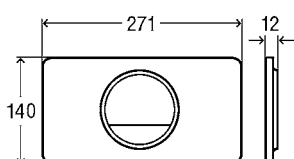

Декоративная панель
глянцевый хром
Нажимная планка
глянцевый хром
Артикул 654 504

64,89 €

Декоративная панель
матовый хром
Нажимная планка
матовый хром
Артикул 654 528

83,13 €

93,93 €

VISIGN FOR STYLE 14

Декоративная панель
альпийский белый
Нажимная планка
альпийский белый
Артикул 654 689