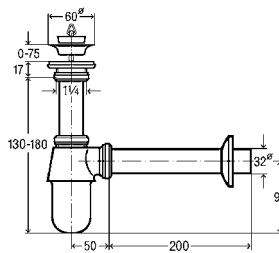

Бутылочный канализационный сифон
хромированная латунь
Компоненты
декоративная розетка $\varnothing 50$ мм, верхняя
розетка из нержавеющей стали, пробка
Артикул 366 681

30,06 €