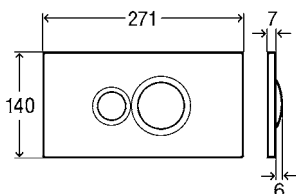

VISIGN FOR STYLE 10

70,98 €

92,43 €

81,06 €

83,67 €

225,24 €

78,99 €

п.з.

+ В ассортименте также имеются специальные цвета.

+

Загрузочная емкость Visign for Style 10

1. для следующих случаев применения и использования со следующей продукцией: смывной бачок 1F (8 см)
   - для следующих случаев применения и использования со следующей продукцией: очищающие таблетки для унитаза, смывной бачок 2H, смывной бачок 2C, смывной бачок Standard 2S
   - пластик
2. **комплектация**
3. рамка-основание, комплект переходников, загрузочная емкость, крепежные болты
4. **Артикул 758 684** 51,18 €