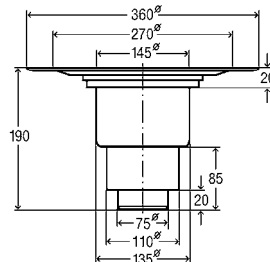

Трап Advantix

регулируемый по высоте, установочная площадка для решетки из пластика, решетка из нержавеющей стали 1.4301

Артикул

557 188 DN 50, проп.спос-ть (л/с) 1,5 76,80 €

557 195 DN 70, проп.спос-ть (л/с) 1,6 76,80 €

557 201 DN 70/DN 100,

проп.спос-ть (л/с) 1,7 76,80 €