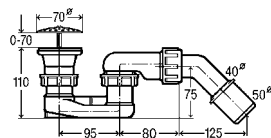

Сифон для душевого поддона

Канализационный сифон, сливное колено 45°, верхняя часть из нержавеющей стали

Артикул 312 121

21,09 €