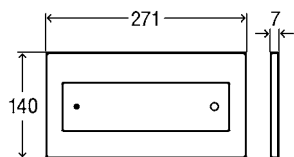

VISIGN FOR STYLE 11

Декоративная панель
альпийский белый
Нажимная планка
альпийский белый
Артикул 597 108

115,65 €

Декоративная панель
глянцевый хром
Нажимная планка
глянцевый хром
Артикул 597 115

147,42 €

Декоративная панель
матовый хром
Нажимная планка
матовый хром
Артикул 597 139

124,26 €

VISIGN FOR STYLE 12

Декоративная панель
альпийский белый
Нажимная планка
альпийский белый
Артикул 596 743

115,65 €

Декоративная панель
глянцевый хром
Нажимная планка
глянцевый хром
Артикул 597 252

147,42 €

Декоративная панель
матовый хром
Нажимная планка
матовый хром
Артикул 597 276

124,26 €

Декоративная панель
цвет нержавеющей стали
Нажимная планка
цвет нержавеющей стали
Артикул 597 283

355,14 €

Декоративная панель
цвет нержавеющей стали/
неполированный
Нажимная планка
цвет нержавеющей стали/
неполированный
Артикул 675 608

228,66 €

Декоративная панель
позолоченный
Нажимная планка
позолоченный
Артикул 597 320

п.3.

+ В ассортименте также имеются специальные цвета.