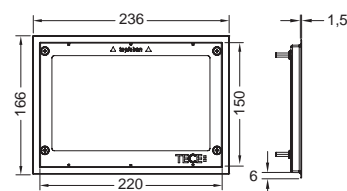

Декоративная рамка для монтажной рамки

Металлическая декоративная рамка для использования вместе с монтажной рамкой. Закрывает неровные кромки настенной плитки. Декоративная рамка с регулированием глубины для отделки стен толщиной 5–18 мм (18–33 мм с использованием регулировочных болтов арт. 9820181).