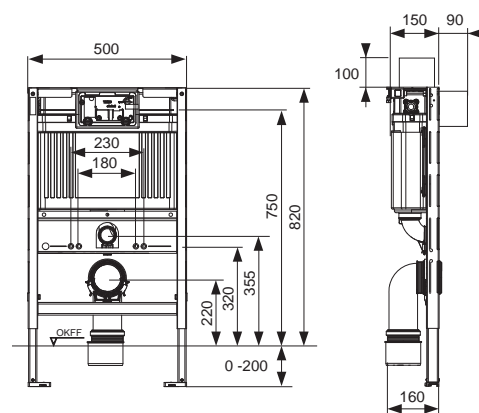

Комплект поставки модуля:

- Несущая монтажная рама с порошковым покрытием
- Две крепежные шпильки M 12 с гайками
- Фановый отвод унитаза DN 90, включая переходник DN 90/100 из PP
- Переходник также подходит для горизонтального монтажа
- Соединительный комплект унитаза DN 90, включая защитные заглушки
- Два крепления модуля с регулировкой глубины

Дополнительно приобретается:

- Панель смыва унитаза (см. панели смыва)
- Контейнер для гигиенических таблеток (опционально)
- Прокладка звукоизоляционная (арт. 9200010)
- Монтажный комплект TECEone (арт. 9880047) (опционально)

Примечание:

Если используется унитаз с уменьшенной опорной поверхностью (расстояние от середины крепежной шпильки до нижней кромки опорной поверхности не превышает 18 см), например, Villeroy & Boch Memento, Subway 2.0 необходимо установить комплект стальных кронштейнов (арт. 9041029) в нижней части конструкции.

Внимание!

При фронтальном монтаже панели смыва она будет перекрываться стандартной крышкой-сиденьем для унитаза в открытом виде. В некоторых случаях это может привести к проблеме с фиксацией крышки в открытом состоянии. Рекомендуется устанавливать панель смыва на верхнюю поверхность, особенно при использовании укороченных моделей унитазов.

арт.	К 1	К 2	К 3	€/шт.
9300001	1 шт.	10 шт.	60 шт.	284,00