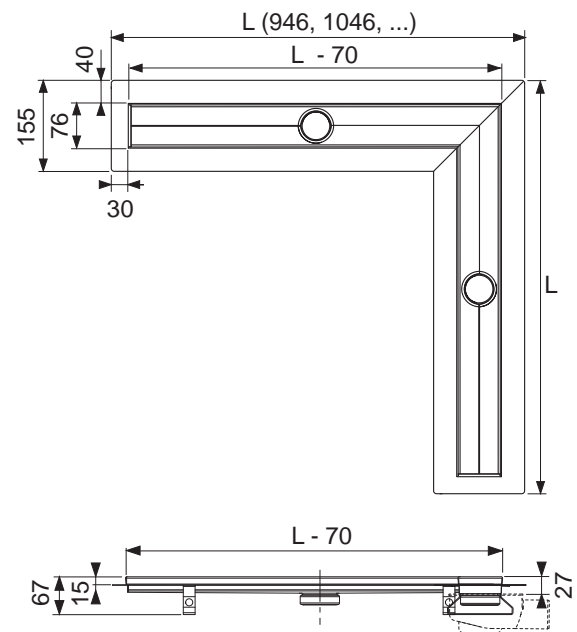

Угловой душевой канал 90° для монтажа в бетонной стяжке с фланцем и гидроизоляционной лентой Seal System для создания протестированного независимой лабораторией соединения душевого канала TECEdrainline с композитной гидроизоляцией.

Комплект поставки:

- Корпус канала с фланцем из нержавеющей полированной стали, материал 1.4301 (304)
- Гидроизоляционная лента Seal System с текстильной основой для монтажа в жидкой или композитной гидроизоляции
- Соединительные элементы для монтажа в бетонной стяжке и заказываемый отдельно комплект опор
- Два отверстия для подсоединения сифонов
- Уклон к центру для улучшения слива воды и самоочистения
- Уплотнение

Длина без облицовки с фланцем = 946 x 946, 1046 x 1046, ... мм

Видимая длина после монтажа = 878 x 878, 978 x 978, ... мм

Ширина без облицовки с фланцем = 156 мм

Видимая ширина после монтажа = 76 мм

Установочная высота до уровня чистового пола (в зависимости от модели сифона):

- 67 мм сифон «вертикальный»
- 68,5 мм сифон «низкий»
- 95 мм сифон «заниженный»
- 120 мм сифон «стандартный»
- 148 мм сифон «максимальный»

Дополнительно приобретается:

- Декоративная решетка или основа для укладки плитки
- 2 сифона
- 2 комплекта установочных опор (опционально)
- Звукоизоляционный мат Drainbase (опционально) для обеспечения соответствия требованиям по уровню шума согласно DIN 4109 и защите от шума (SSt) согласно VDI 4100 уровней от I до III

Номинальная длина	Общая длина L	Видимый размер после монтажа L — 70 мм	арт.	K 1	K 2	€/шт.
900 x 900 мм	946 x 946 мм	878 x 878 мм	6 10900**	1 шт.	9 шт.	525,00
1000 x 1000 мм	1046 x 1046 мм	978 x 978 мм	6 11000**	1 шт.	9 шт.	547,00
1200 x 1200 мм	1246 x 1246 мм	1178 x 1178 мм	6 11200**	1 шт.	9 шт.	591,00

Длина по индивидуальному заказу, эксклюзивные дизайны

Мы будем рады изготовить каналы требуемой вам длины или решетки с дизайном, соответствующим вашим условиям. Минимальное количество заказа - 20 каналов одного типоразмера. Мы сообщим вам стоимость после получения вашего запроса. Время поставки с момента выяснения и утверждения всех деталей составляет от шести до восьми недель. После утверждения заказ с индивидуальными размерами или дизайном декоративной решетки не подлежит отмене, и оплата не возвращается. Максимальная длина канала на заказ — 1500 мм.