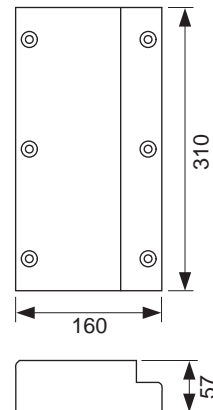

Комплект деревянных пластин TECEprofil для крепления поручней безопасности

Комплект деревянных пластин, состоящих из двух водонепроницаемых пластин из проклеенной фанеры, включая крепежные элементы для установки на модуле унитаза Geronto. Крепежные винты для монтажа поручней в комплектацию не входят.

Примечание:

Не подготовлен для поручня безопасности с управлением смывом по кабелю.

арт.	К 1	К 2	€/компл.
9042008	1 компл.	10 компл.	20,00