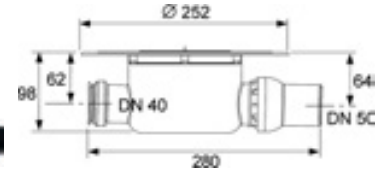

TECEdrainpoint S – Сифоны

Сифон TECEdrainpoint S DN 50, стандартный, с универсальным фланцем Seal System*

Сифон дренажный TECEdrainpoint S DN 50 горизонтальный, стандартный, пластиковый (PP), испытанный согласно DIN EN 1253.

- с универсальным фланцем для соединения композитной гидроизоляции согласно стандарту DIN 18534 или зажимными фланцевыми соединениями
- С боковым входом DN 40 с заглушкой
- Со съемным стаканом гидрозатвора
- Уровень гидрозатвора = 50 мм согласно DIN EN 1253

Производительность (согласно DIN EN 1253) при уровне воды над решеткой 10/20 мм:

- при минимальной высоте монтажа решетки: 0,52/0,89 л/с
- при максимальной высоте монтажа решетки: 0,64/1,35 л/с

В комплект входит защитная монтажная заглушка, пленка для монтажа и инструкции по сборке.

Дополнительно приобретается в зависимости от типа уплотнения:

- Манжета Seal System для создания испытанного независимой лабораторией соединения с композитной гидроизоляцией.
- Монтажный комплект с прижимным фланцем и гидроизоляционная манжета, обрезаемая по месту

Примечание:

Производительность измерена у верхней части трапа и с декоративной решеткой 100 мм (арт. 3660001), дополнительные сведения о производительности см. в соответствующем разделе.

арт.	К 1	€/шт.
3601500	1 шт.	22,00