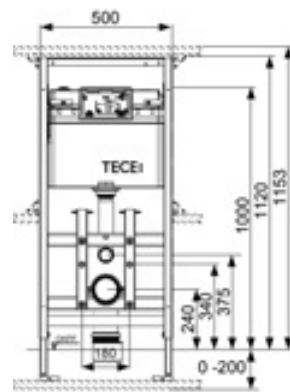

Модуль:

- Несущая монтажная рама с порошковым покрытием поверхности
- Регулируемые по глубине направляющие для верхней стеклянной панели с блоком управления приводом и нижней стеклянной панели
- Две регулируемые в диапазоне 0–200 мм опоры для крепления к полу
- Две крепежные шпильки и гайки M 12
- Установочное расстояние для унитаза 180 мм
- Фановый отвод DN 90 из полипропилена, включая переходник DN 90/100
- Переходник также подходит для горизонтальной установки
- Комплект патрубков для подсоединения унитаза DN 90, включая защитные заглушки
- Высокоэффективная защита внутренних пространств конструкции
- Подходит для стен с толщиной чистовой отделки до 45 мм
- Размеры (в х ш х г): 1120 x 500 x 160 мм

Дополнительно приобретается:

- Верхняя стеклянная панель с блоком управления
- Нижняя стеклянная панель для установки унитаза
- Крепежные элементы для установки перед стеной, угловой установки или установки в деревянные стоечно-балочные конструкции

Дополнительные принадлежности (опционально):

система очистки воздуха TECElux septic-Air (арт. 9660000), только в сочетании с верхней стеклянной панелью sep-Touch с сенсорным блоком управления.

арт.	К 1	К 2	К 3	€/шт.
9600100	1 шт.	6 шт.	12 шт.	379,00