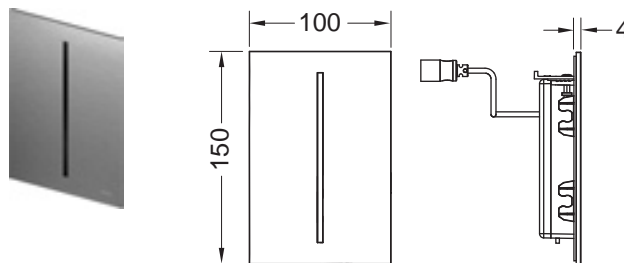

Цвет	Выставочные образцы	арт.	К 1	К 2	€/шт.
Нержавеющая сталь, сатин (с покрытием против отпечатков пальцев)	Да	9242071	1 шт.	10 шт.	455,00

Информацию о выставочных образцах можно получить в «Каталоге рекламной продукции».