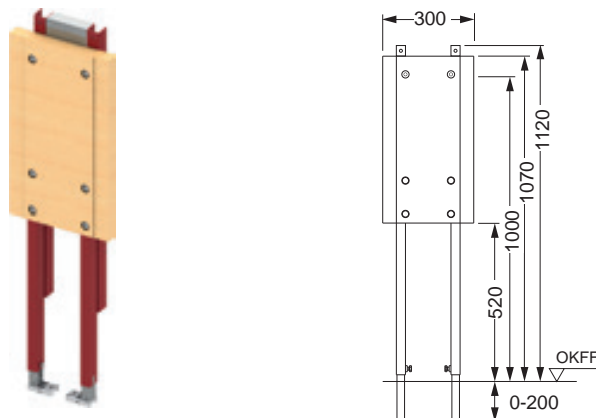

ТЕСЕprofil – Принадлежности

Застенный модуль ТЕСЕprofil для поручней и опорных систем

Для монтажа в каркасных стенах с профилем UA или в качестве элемента монтажа перед стеной.

Комплектация блока в сборе:

- Независимая монтажная рама, порошковое покрытие
- Водонепроницаемая панель из многослойной проклеенной фанеры
- Крепежные элементы для крепления на стене с профилем

Дополнительно приобретается:

- Крепление модуля с регулировкой по глубине для монтажа перед стеной