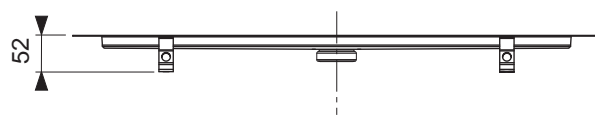

Комплект поставки:

- Корпус канала с фланцем из нержавеющей полированной стали, материал 1.4301 (304)
- Гидроизоляционная лента Seal System с текстильной основой для монтажа в жидкой или композитной гидроизоляции
- Соединительные элементы для монтажа в бетонной стяжке и заказываемый отдельно комплект опор
- Центральное отверстие для подсоединения сифона
- Уклон к центру для улучшения слива воды и самоочистения
- Основа для укладки камня выполнена из нержавеющей стали, материал 1.4301 (304), для установки в корпус канала
- Уплотнения

Минимальная высота установки (без декоративной панели) до верхней плоскости канала:

- 52 мм сифон «вертикальный»
- 61,5 мм сифон «низкий»
- 87 мм сифон «заниженный»
- 112 мм сифон «стандартный»
- 140 мм сифон «максимальный»

Размер лотка длина x ширина: (L — 87 мм) x 68 мм

Ширина непрерывной щели по периметру слива: 6–8 мм (см. чертеж справа)

Дополнительно приобретается:

- Сифон
- Комплект опор (опционально)
- Звукоизоляционный мат Drainbase (опционально) для обеспечения соответствия требованиям по уровню шума согласно DIN 4109 и защите от шума (SSt) согласно VDI 4100 уровней от I до III

Примечание: декоративная решетка "steel II" доступна в качестве заказной панели; любые другие типы декоративных панелей (основа для плитки, стеклянные панели, декоративные решетки) не подходят!

Номинальная длина	Общая длина L	Длина основы для укладки камня L — 89	Длина лотка L — 87	арт.	К 1	К 2	€/шт.
700 мм	735 мм	646 мм	648 мм	650700	1 шт.	40 шт.	489,00
800 мм	835 мм	746 мм	748 мм	650800	1 шт.	40 шт.	526,00
900 мм	935 мм	846 мм	848 мм	650900	1 шт.	40 шт.	562,00
1000 мм	1035 мм	946 мм	948 мм	651000	1 шт.	40 шт.	599,00
1200 мм	1235 мм	1146 мм	1148 мм	651200	1 шт.	20 шт.	671,00
1500 мм	1535 мм	1446 мм	1448 мм	651500**	1 шт.	20 шт.	781,00

Длина по индивидуальному заказу, эксклюзивные дизайны

Мы будем рады изготовить каналы требуемой вам длины или решетки с дизайном, соответствующим вашим условиям. Минимальное количество заказа - 20 каналов одного типоразмера. Мы сообщим вам стоимость после получения вашего запроса. Время поставки с момента выяснения и утверждения всех деталей составляет от шести до восьми недель. После утверждения заказ с индивидуальными размерами или дизайном декоративной решетки не подлежит отмене, и оплата не возвращается. Максимальная длина канала на заказ — 1500 мм.