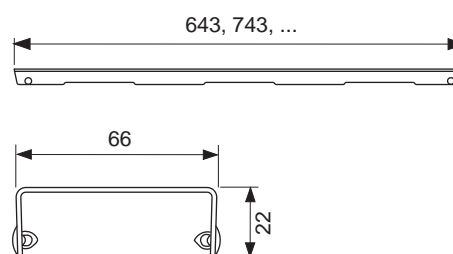

Декоративная решетка TECEdrainline "drops"; нержавеющая сталь, глянец или сатин, для душевого канала, прямая

Декоративная панель для душевого канала TECEdrainline (прямого) из нержавеющей стали (глянец/сатин) для установки в корпус канала, несущая способность в соответствии с классом нагрузки КЗ — испытательная нагрузка 300 кг.

Номинальная длина	Поверхность	арт.	К 1	€/шт.
700 мм	глянец	600730	1 шт.	128,00
700 мм	сатин	600731	1 шт.	158,00
800 мм	глянец	600830	1 шт.	135,00
800 мм	сатин	600831	1 шт.	164,00
900 мм	глянец	600930	1 шт.	142,00
900 мм	сатин	600931	1 шт.	170,00
1000 мм	глянец	601030	1 шт.	166,00
1000 мм	сатин	601031	1 шт.	200,00
1200 мм	глянец	601230	1 шт.	195,00
1200 мм	сатин	601231	1 шт.	237,00
1500 мм	глянец	601530	1 шт.	252,00
1500 мм	сатин	601531	1 шт.	301,00

Декоративная решетка TECEdrainline "royal", нержавеющая сталь, глянец или сатин, для душевого канала, прямая

Декоративная панель для душевого канала TECEdrainline (прямого) из нержавеющей стали (глянец/сатин) для установки в корпус канала, несущая способность в соответствии с классом нагрузки КЗ — испытательная нагрузка 300 кг.

Номинальная длина	Поверхность	арт.	К 1	€/шт.
700 мм	глянец	600740	SALE 1 шт.	179,00
700 мм	сатин	600741	SALE 1 шт.	215,00
800 мм	глянец	600840	SALE 1 шт.	186,00
800 мм	сатин	600841	SALE 1 шт.	223,00
900 мм	глянец	600940	SALE 1 шт.	189,00
900 мм	сатин	600941	SALE 1 шт.	237,00
1000 мм	глянец	601040	SALE 1 шт.	223,00
1000 мм	сатин	601041	SALE 1 шт.	265,00
1200 мм	глянец	601240	SALE 1 шт.	265,00
1200 мм	сатин	601241	SALE 1 шт.	324,00
1500 мм	глянец	601540	SALE 1 шт.	337,00
1500 мм	сатин	601541	SALE 1 шт.	409,00