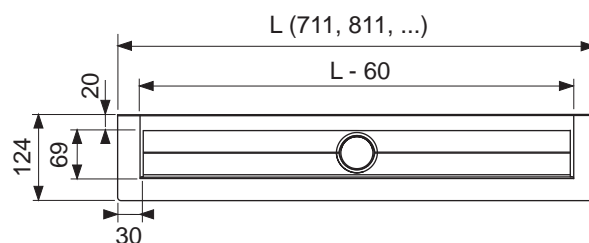

Комплект поставки:

- Корпус канала с фланцем из нержавеющей полированной стали материал 1.4301 (304)
- Гидроизоляционная лента Seal System с текстильной основой для монтажа в жидкой или композитной гидроизоляции
- Соединительные элементы для монтажа в бетонной стяжке и заказываемый отдельно комплект опор
- Центральное отверстие для подсоединения сифона
- Уклон к центру для улучшения слива воды и самоочистения
- Уплотнение

Длина без облицовки с фланцем = 711, 811, ... мм

Видимая длина после монтажа = 651, 751, ... мм

Ширина без облицовки с фланцем = 124 мм

Видимая ширина после монтажа = 69 мм

Установочная высота до верхней кромки уровня чистового пола (в зависимости от сифона):

- 67 мм сифон «вертикальный»
- 68,5 мм сифон «низкий»
- 95 мм сифон «заниженный»
- 120 мм сифон «стандартный»

Внимание: не совместим с сифоном «максимальный»!

Дополнительно приобретается:

- Декоративная решетка или основа под облицовку плиткой
- Сифон
- Комплект опор (опционально)
- Звукоизоляционный мат Drainbase (опционально) для обеспечения соответствия требованиям по уровню шума согласно DIN 4109 и защите от шума (SSt) согласно VDI 4100 уровней от I до III

Номинальная длина	Общая длина L	Видимый размер после монтажа	арт.	К 1	К 2	€/шт.
700 мм	711 мм	651 мм	600701	1 шт.	32 шт.	245,00
800 мм	811 мм	751 мм	600801	1 шт.	32 шт.	257,00
900 мм	911 мм	851 мм	600901	1 шт.	32 шт.	267,00
1000 мм	1011 мм	951 мм	601001	1 шт.	32 шт.	269,00
1200 мм	1211 мм	1151 мм	601201	1 шт.	16 шт.	300,00
1500 мм	1511 мм	1451 мм	601501	1 шт.	16 шт.	337,00

Длина по индивидуальному заказу, эксклюзивные дизайны

Мы будем рады изготовить каналы требуемой вам длины или решетки с дизайном, соответствующим вашим условиям. Минимальное количество заказа - 20 каналов одного типоразмера. Мы сообщим вам стоимость после получения вашего запроса. Время поставки с момента выяснения и утверждения всех деталей составляет от шести до восьми недель. После утверждения заказ с индивидуальными размерами или дизайном декоративной решетки не подлежит отмене, и оплата не возвращается. Максимальная длина канала на заказ — 1500 мм.