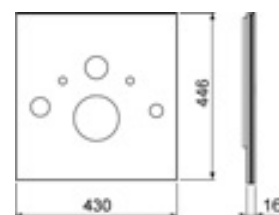

Цвет	Выставочные образцы	арт.	К 1	К 2	€/шт.
Стекло белое	—	9650101	1 шт.	20 шт.	273,00
Стекло черное	—	9650106	1 шт.	20 шт.	293,00