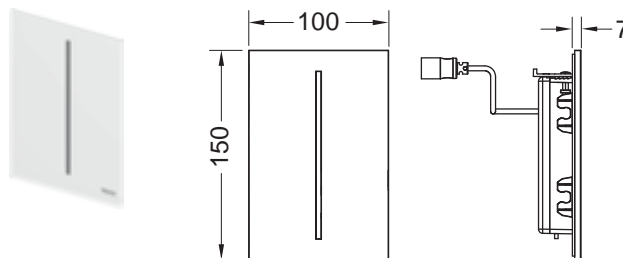

Цвет	Выставочные образцы	арт.	К 1	К 2	€/шт.
Стекло белое	Да	9242061	1 шт.	10 шт.	424,00
Стекло черное	—	9242063	1 шт.	10 шт.	476,00

Информацию о выставочных образцах можно получить в «Каталоге рекламной продукции».