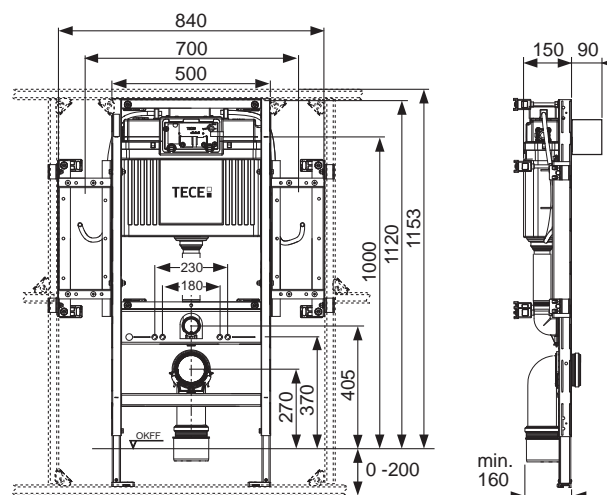

Комплект поставки модуля:

- Несущая монтажная рама с порошковым покрытием
- Две регулируемые опоры для напольного крепления 0–200 мм
- Две крепежные шпильки M 12 с гайками
- Восемь модульных креплений с регулировкой глубины
- Четыре мульти-зажима для крепления в каркас TECEprofil
- Боковые стальные рамки для крепления комплектов стальных пластин
- Фановый отвод унитаза DN 90, включая переходник DN 90/100 из PP
- Переходник также подходит для горизонтального монтажа
- Соединительный комплект унитаза DN 90, включая защитные заглушки

Дополнительно приобретается:

- Комплект стальных или деревянных пластин для фиксации поручней (90420xx)
- Электронные компоненты активации смыва (например, дистанционная активация смыва унитаза TECEplanus)
- Панель смыва унитаза (см. панели смыва)
- Прокладка звукоизоляционная (арт. 9200010)

Примечание:

Если используется унитаз с уменьшенной опорной поверхностью (расстояние от середины крепежного болта до нижней кромки опорной поверхности не превышает 18 см), например, V & B Memento, Subway 2.0, необходимо установить комплект стальных кронштейнов 9041029 в нижней части конструкции.

Внимание!

Соответствующий комплект стальных/деревянных пластин для крепления поручня безопасности необходимо заказывать отдельно! В зависимости от производителя, не для всех поручней есть возможность использовать скрытую проводку кабелей.

арт.	К 1	К 2	К 3	€/шт.
9300009	1 шт.	10 шт.	60 шт.	387,00