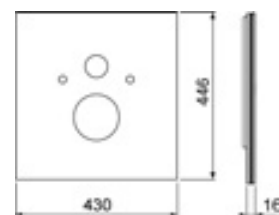

Цвет	Выставочные образцы	арт.	К 1	К 2	€/шт.
Стекло белое	Да	9650100	1 шт.	20 шт.	204,00
Стекло черное	Да	9650105	1 шт.	20 шт.	212,00

Информацию о выставочных образцах можно получить в «Каталоге рекламной продукции».

Стекланная панель TECElux для установки унитазов-биде (TOTO, Geberit)

Нижняя стекланная панель для установки унитазов-биде TOTO Neorest AC и EW, а также Geberit AquaClean 8000/8000plus, в комплекте со звукоизолирующей прокладкой, отводом для подключения воды внутри бачка и пластиковым адаптером 3/8" для заливного клапана F 10.

В случае установки унитаза-биде TOTO необходим шланг для подводки воды (арт. 9660001).

Размеры (в х ш х г): 446 х 430 х 16 мм