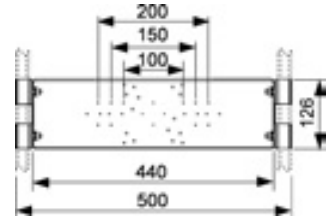

Совместимы в том числе с блоками Hansa Varox, Hansgrohe iBox и Kludi Flex-Box.

Дополнительно приобретается:

- Уголок с настенным креплением TECEflex 16 x 1/2", TECE 1/2" x 1/2", TECElogo 16 x 1/2" или TECElogo 20 x 1/2"