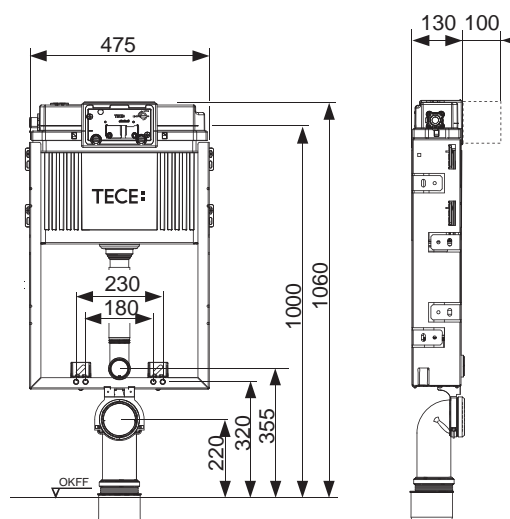

Комплект поставки модуля:

- Рама из оцинкованной стали
- Две крепежные шпильки с гайками М 12, монтажное расстояние 180 или 230 мм
- Фановый отвод унитаза DN 90 из ПВХ с переходником DN 90/100 из PP
- Переходник также подходит для горизонтального монтажа
- Соединительный комплект унитаза DN 90 с защитными заглушки

Дополнительно приобретается:

- Панель смыва унитаза (см. панели смыва)
- Контейнер для гигиенических таблеток (опционально)
- Комплект опор (арт. 9030024)

Примечание:

Идеален для рядного монтажа с креплением непосредственно с угловыми соединениями к системе профиля TECEprofil в качестве средства выравнивания.