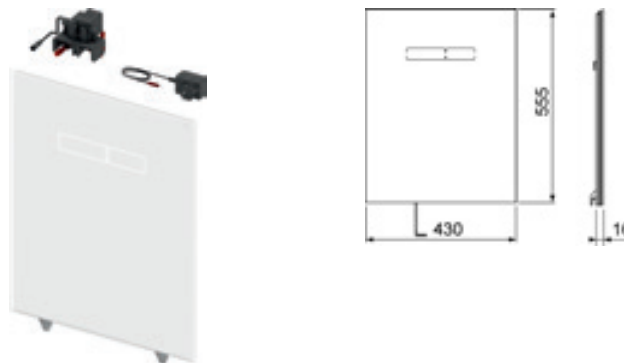

Цвет	Выставочные образцы	арт.	К 1	К 2	€/шт.
Стекло белое	Да	9650002	1 шт.	10 шт.	843,00
Стекло черное	Да	9650003	1 шт.	10 шт.	860,00

Информацию о выставочных образцах можно получить в «Каталоге рекламной продукции».