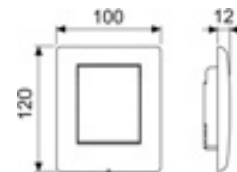

Панели смыва для писсуаров – TECERplanus

Панель смыва TECERplanus с картриджем для писсуара

Полный комплект для сборки корпуса сливного клапана TECE U 1;
Категории сливного клапана 1.5 и 4 (DIN EN 12541);
Регулируемый объем смыва 1, 2 или 4 литра;
Минимальное рабочее давление в системе — 0,5 бар.

Комплект поставки:

- Картридж сливного клапана
- Привинчиваемая панель смыва из нержавеющей стали
- Толкатель и крепежные элементы

Размеры (ш х в х г): 100 x 120 x 12 мм

Цвет	Выставочные образцы	арт.	К 1	К 2	€/шт.
Белый матовый	Да	9242312	1 шт.	15 шт.	123,00
Белый глянцевый	Да	9242314	1 шт.	15 шт.	123,00
Нержавеющая сталь, сатин	Да	9242310	1 шт.	15 шт.	123,00
Хром глянцевый	Да	9242311	1 шт.	15 шт.	123,00

Информацию о выставочных образцах можно получить в «Каталоге рекламной продукции».