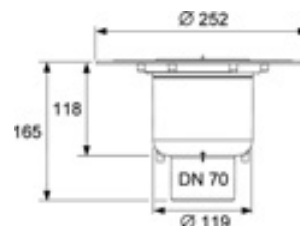

Примечание:

Производительность измерена у верхней части трапа и с декоративной решеткой 150 мм (арт. 3660003), дополнительные сведения о производительности см. в соответствующем разделе.

арт.	К 1	€/шт.
3603600	1 шт.	24,00