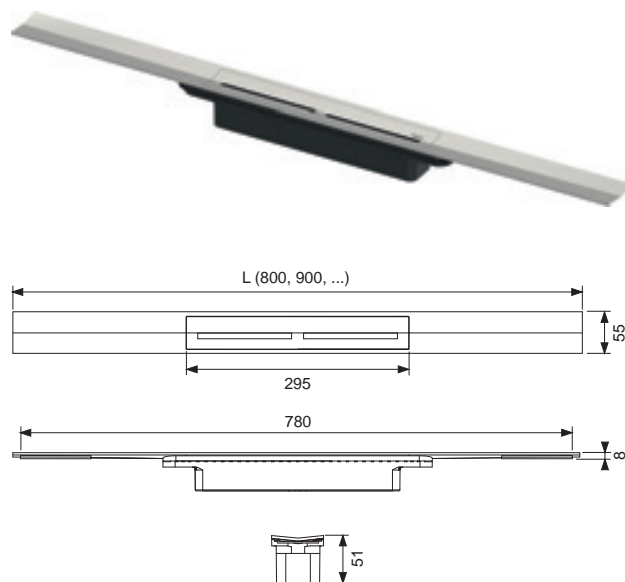

Дополнительно приобретается:

- Сифон TECEdrainprofile

Длина	Ширина	Поверхность	арт.	К 1	€/шт.
800 мм	55 мм	сатин	670800	1 шт.	173,00
800 мм	55 мм	глянец	670810	1 шт.	193,00
900 мм	55 мм	сатин	670900	1 шт.	176,00
900 мм	55 мм	глянец	670910	1 шт.	200,00
1000 мм	55 мм	сатин	671000	1 шт.	180,00
1000 мм	55 мм	глянец	671010	1 шт.	207,00
1200 мм	55 мм	сатин	671200	1 шт.	197,00
1200 мм	55 мм	глянец	671210	1 шт.	229,00