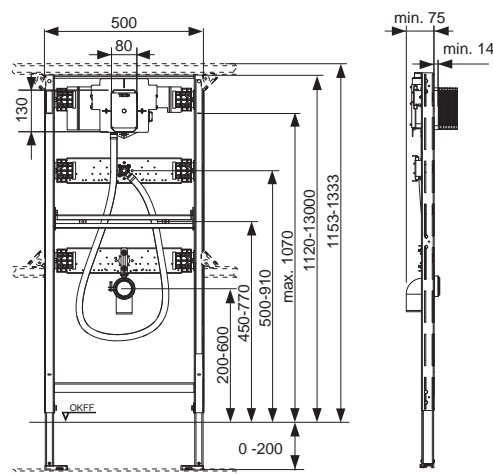

TECEprofil – Модули для писсуара

Модуль писсуара TECEprofil с корпусом клапана смыва TECE U 2, установочная высота 1120 мм

Модуль писсуара для установки с электронной панелью смыва TECEfilo, для установки в стальной профиль TECEprofil, в металлических или деревянных каркасных стенах, перед стеной или в качестве углового модуля.

Комплектация блока в сборе:

- Корпус клапана смыва писсуара TECE U 2 с регулированием потока на впуске и системой защиты застенного пространства
- Встроенный трансформатор 230/12 В для подключения непосредственно к сети 230 В
- Соединение Rp 1/2"
- Две регулируемые в диапазоне 0–200 мм опоры для крепления к полу
- Глубина установки 75 мм
- Две крепежные шпильки M8
- Регулируемые монтажные пластины
- Регулируемое по высоте соединение сифона
- Фановый отвод DN 50, включая защитные заглушки
- Крепежные элементы для писсуара
- Впускной фитинг 1/2"

Дополнительно приобретается:

- Электронная панель смыва TECEfilo (см. панели смыва для писсуаров)
- Крепежные элементы для монтажа отдельных блоков перед стеной, в углах или в деревянных каркасных конструкциях

Внимание!

Не подходит для установки полувстраиваемых писсуаров, например, Keramag Joly и Visit.

арт.	K 1	K 2	€/шт.
9320013	1 шт.	10 шт.	293,00