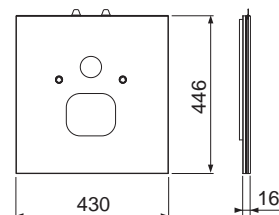

Размеры (в х ш х г): 446 х 430 х 16 мм

Примечание:

Для подключения к предварительно установленным угловым вентилям.

Цвет	Выставочные образцы	арт.	К 1	К 2	€/шт.
Стекло белое	—	9650109	1 шт.	20 шт.	252,00
Стекло черное	—	9650110	1 шт.	20 шт.	216,00