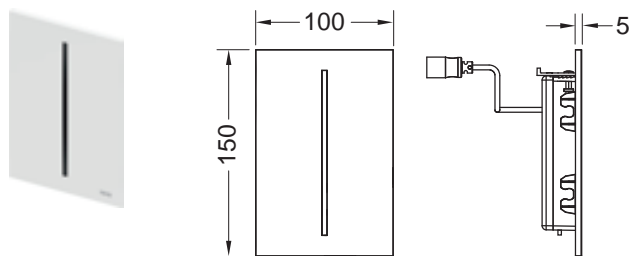

Цвет	Выставочные образцы	арт.	К 1	К 2	€/шт.
Белый	Да	9242051	1 шт.	10 шт.	346,00
Хром глянцевый	Да	9242055	1 шт.	10 шт.	359,00

Информацию о выставочных образцах можно получить в «Каталоге рекламной продукции».