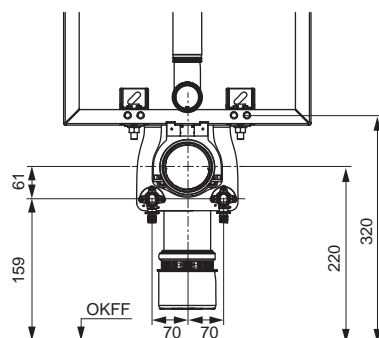

арт.	К 1	€/шт.
9880047	1 шт.	22,00