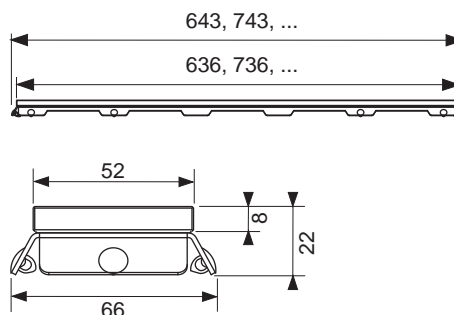

Дизайн "steel II"