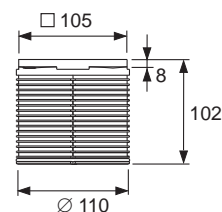

Декоративная решетка TECEdrainpoint S, 100 мм, в пластиковой рамке, с монтажным элементом

Комплект состоит из базовой декоративной решетки 100 x 100 мм и рамки декоративной решетки.

- Верхняя часть трапа с рамкой решетки из пластика (АБС)
- Уплотнительное кольцо
- Наружный диаметр = 110 мм
- Регулирование высоты = 10–92 мм
- Декоративная решетка TECEdrainpoint S из тянутой нержавеющей стали, материал 1.4301 (304), размеры 100 x 100 мм, полированная поверхность, класс нагрузки К3 (нагрузка до 300 кг)