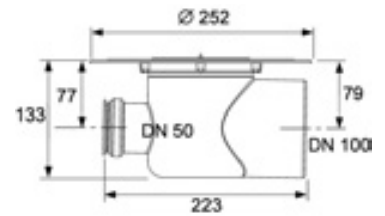

TECEdrainpoint S – Сифоны

Сифон TECEdrainpoint S DN 100, с универсальным фланцем Seal System*

Сифон дренажный TECEdrainpoint S DN 100 горизонтальный, стандартный, пластиковый (PP), испытанный согласно DIN EN 1253.

- с универсальным фланцем для соединения композитной гидроизоляции согласно стандарту DIN 18534 или зажимными фланцевыми соединениями
- С боковым входом DN 50 с заглушкой
- Со съемным стаканом гидрозатвора
- Уровень гидрозатвора = 50 мм согласно DIN EN 1253

Производительность (согласно DIN EN 1253) при уровне воды над решеткой 10/20 мм:

- при минимальной высоте монтажа решетки: 0,90/1,61 л/с
- при максимальной высоте монтажа решетки: 0,86/2,03 л/с

В комплект поставки входит защитная монтажная заглушка, пленка для монтажа и инструкции по сборке.

Дополнительно приобретается в зависимости от типа уплотнения:

- Манжета Seal System для создания испытанного независимой лабораторией соединения с композитной гидроизоляцией.
- Монтажный комплект с прижимным фланцем и гидроизоляционная манжета, обрезаемая по месту

Примечание:

Производительность измерена у верхней части трапа и с декоративной решеткой 150 мм (арт. 3660003), дополнительные сведения о производительности см. в соответствующем разделе.

арт.	К 1	€/шт.
3607500	1 шт.	28,00

Сифон TECEdrainpoint S DN 100, вертикальный с универсальным фланцем Seal System*

Сифон дренажный TECEdrainpoint S DN 100 вертикальный, стандартный, пластиковый (PP), испытанный согласно DIN EN 1253.

- с универсальным фланцем для соединения композитной гидроизоляции согласно стандарту DIN 18534 или зажимными фланцевыми соединениями
- Со съемным стаканом гидрозатвора
- Уровень гидрозатвора = 50 мм согласно DIN EN 1253

Производительность (согласно DIN EN 1253) при уровне воды над решеткой 10/20 мм:

- при минимальной высоте монтажа решетки: 0,76/1,42 л/с
- при максимальной высоте монтажа решетки: 0,80/2,10 л/с

В комплект поставки входит защитная монтажная заглушка, пленка для монтажа и инструкции по сборке.

Дополнительно приобретается в зависимости от типа уплотнения:

- Манжета Seal System для создания испытанного независимой лабораторией соединения с композитной гидроизоляцией.
- Монтажный комплект с прижимным фланцем и гидроизоляционная манжета, обрезаемая по месту

Примечание:

Производительность измерена у верхней части трапа и с декоративной решеткой 150 мм (арт. 3660003), дополнительные сведения о производительности см. в соответствующем разделе.