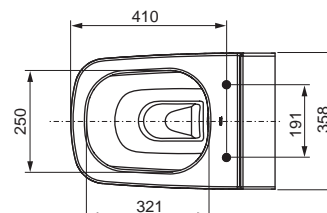

Унитаз TECEone

NEW

Подвесной безободковый унитаз без гигиенического душа.

Особенности унитаза:

- Подвесной унитаз
- Компактная конструкция — расстояние от стены 540 мм, установочное расстояние между шпильками 180 мм
- Скрытые крепежные элементы и скрытые подсоединения к системе водоснабжения
- Безободковая чаша унитаза со встроенной защитой от брызг
- Установленное крепление для сиденья унитаза с крышкой
- Материал: сантехническая керамика
- Оптимальная с гигиенической точки зрения конструкция унитаза с минимальным количеством углов, кромок и соединений
- Соответствует EN 997
- Размеры (ш x в x г): 358 x 350 x 540 мм

Комплект поставки:

- Унитаз, включая крепежные элементы скрытого монтажа
- Предварительно установленное крепление для сиденья унитаза

Дополнительно приобретается:

- Сиденье унитаза с крышкой TECEone (арт. 9700600)

арт.		К 1	К 2	€/шт.
9700204	NEW	1 шт.	6 шт.	360,00