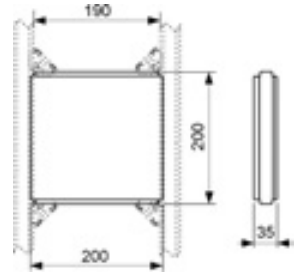

TECEprofil – Опорные пластины для поручней

Монтажная пластина для крепления дополнительных элементов, **NEW** 200 x 200 мм

Монтажная пластина для надежной фиксации дополнительного оборудования, например, зеркального шкафчика, на конструкцию из профиля TECEprofil; изготовлена из водостойкой клееной фанеры согласно стандарту DIN 68705.