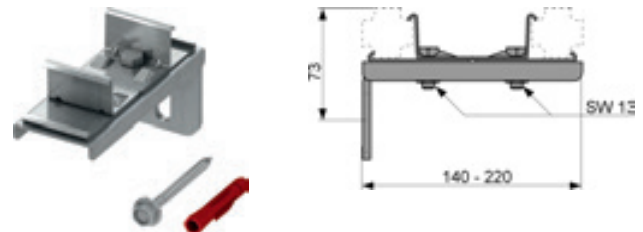

Двойное крепление TECEprofil

Двойное крепление для монтажа одновременно двух профилей TECEprofil к конструкции. Для несущих конструкций с глубиной 140—220 мм. Блок из оцинкованной стали в сборе в комплекте с крепежными элементами.

Приобретается отдельно: звукоизоляционный комплект TECEprofil для крепления (арт. 9021019)

арт.	К 1	К 2	К 3	€/шт.
9030011	5 шт.	15 шт.	60 шт.	8,10