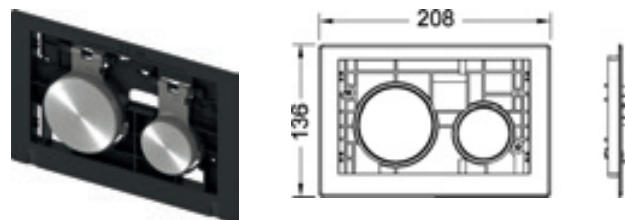

Цвет	Выставочные образцы	арт.	К 1	К 2	€/шт.
Клавиши белые	Да	9240663	1 шт.	10 шт.	43,00
Клавиши белые, антибактериальное покрытие	—	9240664	1 шт.	10 шт.	65,00
Клавиши хром матовый	Да	9240665	1 шт.	10 шт.	81,00
Клавиши хром глянцевый	Да	9240666	1 шт.	10 шт.	81,00
Клавиши черные глянцевые	—	9240667	1 шт.	10 шт.	90,00
Клавиши позолоченные	—	9240668	1 шт.	10 шт.	232,00
Клавиши нержавеющая сталь, сатин (с покрытием против отпечатков пальцев)	Да	9240669	1 шт.	10 шт.	98,00
Клавиши пергамон	—	9240684 SALE	1 шт.	10 шт.	65,00

Информацию о выставочных образцах можно получить в «Каталоге рекламной продукции».

Лицевая панель TECEloop для панели смыва унитаза

Лицевая панель TECEloop для фронтальной или верхней установки, для совместного использования с клавишами модульной системы TECEloop.

Клавиши в комплектацию не входят.