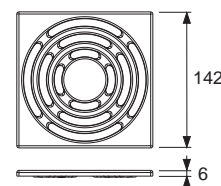

арт.	К 1	€/шт.
3665003	1 шт.	14,00