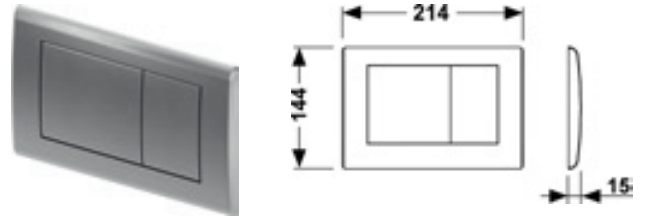

Панели смыва для унитазов – TECERplanus

Панель смыва унитаза TECERplanus для двойной системы смыва

Панель смыва из нержавеющей стали для смывных бачков TECER, фронтальная или верхняя установка, фиксация с помощью потайных винтов. Упорное кольцо с резиновыми накладками с обеих сторон. В комплект входят толкатели и крепежные элементы. Совместима с контейнером для гигиенических таблеток.

Размеры (ш x в x г): 214 x 144 x 15 мм

Цвет	Выставочные образцы	арт.	К 1	К 2	€/шт.
Белый матовый	Да	9240322	1 шт.	10 шт.	94,00
Белый глянцевый	Да	9240324	1 шт.	10 шт.	104,00
Нержавеющая сталь, сатин	Да	9240320	1 шт.	10 шт.	92,00
Хром глянцевый	Да	9240321	1 шт.	10 шт.	92,00
Состаренная медь	Да	9240365	1 шт.	10 шт.	545,00
Состаренная латунь	Да	9240366	1 шт.	10 шт.	545,00

Информацию о выставочных образцах можно получить в «Каталоге рекламной продукции».

Панель смыва унитаза TECERplanus для одинарной системы смыва

Панель смыва из нержавеющей стали для смывных бачков TECER, фронтальная или верхняя установка, фиксация с помощью потайных винтов. Упорное кольцо с резиновыми накладками с обеих сторон. В комплект входит толкатель и комплект крепежных элементов. Совместима с контейнером для гигиенических таблеток.

Размеры (ш x в x г): 214 x 144 x 15 мм