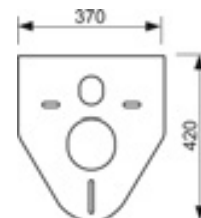

Звукоизоляционный комплект TECEprofil для унитазов и биде

Для звукоизоляции между унитазом или биде и слоем плитки.

арт.	К 1	К 2	К 3	€/шт.
9200010	1 шт.	10 шт.	60 шт.	7,30