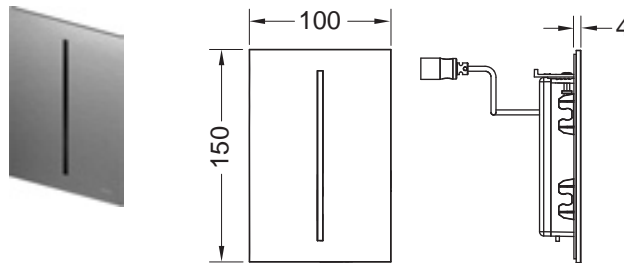

Комплект поставки:

- Магнитный клапан с грязевым фильтром
- Сверхплоская прикручиваемая металлическая панель с датчиком обнаружения
- Крепежные элементы
- Ключ для программирования

Размеры (ш x в x г): 100 x 150 x 4 мм