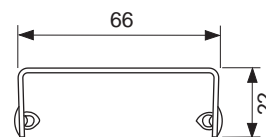

Номинальная длина	Поверхность	арт.	К 1	€/шт.
700 мм	глянец	600760	1 шт.	135,00
700 мм	сатин	600761	1 шт.	164,00
800 мм	глянец	600860	1 шт.	142,00
800 мм	сатин	600861	1 шт.	170,00
900 мм	глянец	600960	1 шт.	155,00
900 мм	сатин	600961	1 шт.	186,00
1000 мм	глянец	601060	1 шт.	180,00
1000 мм	сатин	601061	1 шт.	215,00
1200 мм	глянец	601260	1 шт.	208,00
1200 мм	сатин	601261	1 шт.	252,00
1500 мм	глянец	601560	1 шт.	265,00
1500 мм	сатин	601561	1 шт.	324,00