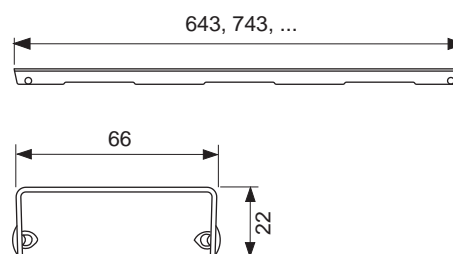

Декоративная решетка TECEdrainline "drops"; нержавеющая сталь, глянец или сатин, для душевого канала, прямая

Декоративная панель для душевого канала TECEdrainline (прямого) из нержавеющей стали (глянец/сатин) для установки в корпус канала, несущая способность в соответствии с классом нагрузки КЗ — испытательная нагрузка 300 кг.

Номинальная длина	Поверхность	арт.	К 1	€/шт.
700 мм	глянец	600730	1 шт.	128,00
700 мм	сатин	600731	1 шт.	158,00
800 мм	глянец	600830	1 шт.	135,00
800 мм	сатин	600831	1 шт.	164,00
900 мм	глянец	600930	1 шт.	142,00
900 мм	сатин	600931	1 шт.	170,00
1000 мм	глянец	601030	1 шт.	166,00
1000 мм	сатин	601031	1 шт.	200,00
1200 мм	глянец	601230	1 шт.	195,00
1200 мм	сатин	601231	1 шт.	237,00
1500 мм	глянец	601530	1 шт.	252,00
1500 мм	сатин	601531	1 шт.	301,00

Декоративная решетка TECEdrainline "royal", нержавеющая сталь, глянец или сатин, для душевого канала, прямая

Декоративная панель для душевого канала TECEdrainline (прямого) из нержавеющей стали (глянец/сатин) для установки в корпус канала, несущая способность в соответствии с классом нагрузки КЗ — испытательная нагрузка 300 кг.

Номинальная длина	Поверхность	арт.	К 1	€/шт.
700 мм	глянец	600740	SALE 1 шт.	179,00
700 мм	сатин	600741	SALE 1 шт.	215,00
800 мм	глянец	600840	SALE 1 шт.	186,00
800 мм	сатин	600841	SALE 1 шт.	223,00
900 мм	глянец	600940	SALE 1 шт.	189,00
900 мм	сатин	600941	SALE 1 шт.	237,00
1000 мм	глянец	601040	SALE 1 шт.	223,00
1000 мм	сатин	601041	SALE 1 шт.	265,00
1200 мм	глянец	601240	SALE 1 шт.	265,00
1200 мм	сатин	601241	SALE 1 шт.	324,00
1500 мм	глянец	601540	SALE 1 шт.	337,00
1500 мм	сатин	601541	SALE 1 шт.	409,00