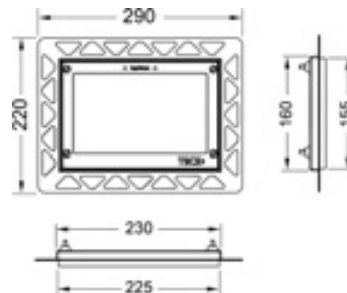

арт.	К 1	€/шт.
9240971	1 шт.	27,00

Монтажная рамка для монтажа на уровне стены

Монтажный комплект для установки стеклянных панелей смыва унитаза TECEloop, TECEsquare, TECElux Mini, а также TECEnow на уровне стены. Рамка для облицовки стеновой плиткой с регулированием глубины в диапазоне 5–18 мм (18–33 мм с использованием регулировочных болтов арт. 9820181). В комплект входит инструмент для монтажа/демонтажа панели смыва.