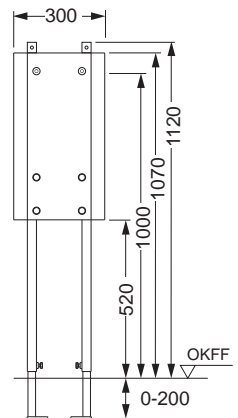

Застенный модуль TECEprofil для поручней и опорных систем

Для монтажа в каркасных стенах с профилем UA или в качестве элемента монтажа перед стеной.

Комплектация блока в сборе:

- Независимая монтажная рама, порошковое покрытие
- Водонепроницаемая панель из многослойной проклеенной фанеры
- Крепежные элементы для крепления на стене с профилем

Дополнительно приобретается:

- Крепление модуля с регулировкой по глубине для монтажа перед стеной

арт.	К 1	К 2	К 3	€/шт.
9360000	1 шт.	10 шт.	60 шт.	137,00

Монтажная панель TECEprofil для поручней и опорных систем

Для надежного крепления опорных рукояток и опорных систем в опорных конструкциях TECEprofil или в каркасной стене с профилем UA.

Комплект поставки блока в сборе:

- Монтажная панель для резьбового крепления к универсальному модулю TECEprofil из водонепроницаемой клееной фанеры в соответствии с DIN 68705
- Два мульти-зажима для крепления на опорной конструкции TECEprofil