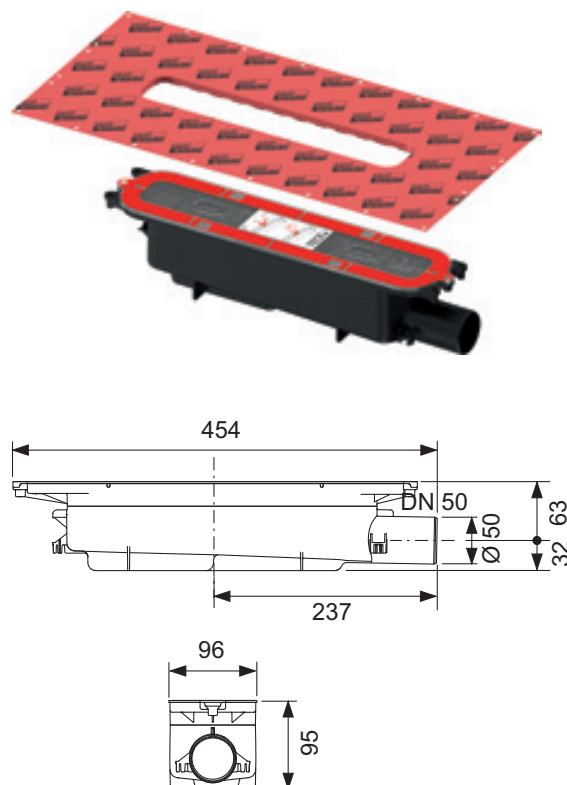

Сифон TECEdrainprofile «стандартный» DN 50 боковой слив*

Сифон для душевого профиля TECEdrainprofile для установки в бетонной стяжке. Для горизонтального подсоединения канализационной трубы DN 50. Установленная на заводе гидроизоляционная манжета Seal System с защелкой для монтажа в композитной гидроизоляции в соответствии с DIN 18534.

- Минимальная монтажная высота 95 мм (от нижней кромки сифона до верхней поверхности бетонной стяжки)
- Производительность $\geq 0,7 / \geq 0,8$ л/с (согласно EN 1253 при уровне воды над решеткой 10/20 мм)
- Высота гидрозатвора 50 мм
- Съёмный гидрозатвор
- Встроенный анкер бетонной стяжки
- Установленная на заводе гибкая гидроизоляционная манжета Seal System с защелкой
- В комплекте со звукоизоляционной прокладкой
- Защитная монтажная крышка
- Подвижное уплотнение для соединения с душевым профилем TECEdrainprofile для компенсации размерных допусков

Дополнительно приобретается:

- Комплект опор (опционально)
- Звукоизоляционный мат TECEdrainbase (опционально)

арт.	К 1	€/шт.
673002	1 шт.	184,00