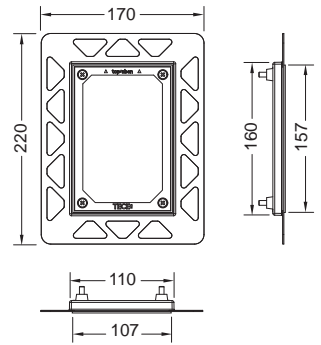

Панели смыва для писсуаров – Электронные системы смыва TECEfilo

Монтажная рамка TECEfilo для монтажа на уровне стены

Монтажный комплект для монтажа на уровне стены стеклянной и пластиковой электронной панели смыва писсуара TECEfilo, сухой монтаж. Рамка для облицовки стеновой плиткой с регулированием глубины в диапазоне 5–18 мм (18–33 мм с использованием регулировочных болтов арт. 9820181). В комплект входит инструмент для демонтажа лицевой панели.

Монтажная рамка необходима при облицовке стены!

Предупреждение!

Только для сухого монтажа. Для создания ровной кромки выреза в плитке используйте станок гидроабразивной резки.

Цвет	арт.	К 1	€/шт.
Хром глянцевый	9242040	1 шт.	25,00
Белый	9242041	1 шт.	21,00
Черный, глянцевый	9242042	1 шт.	21,00