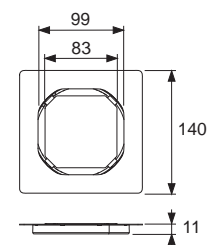

Основа для плитки TECEdrainpoint S, 100 мм, из нержавеющей стали, без рамки

Комплект состоит из верхней части трапа под облицовку плиткой и безрамочной основы под облицовку плиткой, 100 x 100 мм.

- Наружный диаметр = 110 мм
- Высота = 1 мм (походит для кафельной плитки и натурального камня любой толщины)
- Рамка решетки из тянутой нержавеющей стали, материал 1.4301 (304)
- Безрамочная основа под облицовку плиткой из тянутой нержавеющей стали, материал 1.4301 (304), размеры 83 x 83 мм, полированная поверхность, класс нагрузки К3 (нагрузка до 300 кг)