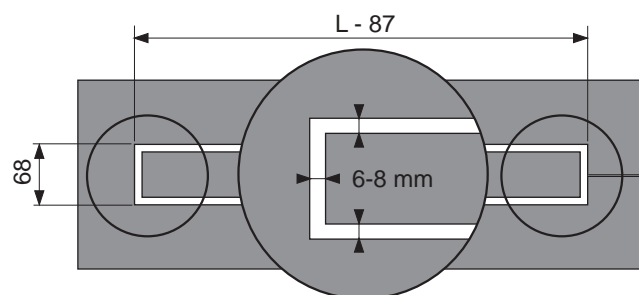

Комплект поставки:

- Корпус канала с фланцем из нержавеющей полированной стали, материал 1.4301 (304)
- Гидроизоляционная лента Seal System с текстильной основой для монтажа в жидкой или композитной гидроизоляции
- Соединительные элементы для монтажа в бетонной стяжке и заказываемый отдельно комплект опор
- Центральное отверстие для подсоединения сифона
- Уклон к центру для улучшения слива воды и самоочистения
- Основа для укладки камня выполнена из нержавеющей стали, материал 1.4301 (304), для установки в корпус канала
- Уплотнения

Минимальная высота установки (без декоративной панели) до верхней плоскости канала:

- 52 мм сифон «вертикальный»
- 61,5 мм сифон «низкий»
- 87 мм сифон «заниженный»
- 112 мм сифон «стандартный»
- 140 мм сифон «максимальный»

Размер лотка длина x ширина: (L — 87 мм) x 68 мм

Ширина непрерывной щели по периметру слива: 6–8 мм (см. чертеж справа)

Дополнительно приобретается:

- Сифон
- Комплект опор (опционально)
- Звукоизоляционный мат Drainbase (опционально) для обеспечения соответствия требованиям по уровню шума согласно DIN 4109 и защите от шума (SSt) согласно VDI 4100 уровней от I до III

Примечание: декоративная решетка "steel II" доступна в качестве заказной панели; любые другие типы декоративных панелей (основа для плитки, стеклянные панели, декоративные решетки) не подходят!

Номинальная длина	Общая длина L	Длина основы для укладки камня L — 89	Длина лотка L — 87	арт.	К 1	К 2	€/шт.
700 мм	735 мм	646 мм	648 мм	650700	1 шт.	40 шт.	489,00
800 мм	835 мм	746 мм	748 мм	650800	1 шт.	40 шт.	526,00
900 мм	935 мм	846 мм	848 мм	650900	1 шт.	40 шт.	562,00
1000 мм	1035 мм	946 мм	948 мм	651000	1 шт.	40 шт.	599,00
1200 мм	1235 мм	1146 мм	1148 мм	651200	1 шт.	20 шт.	671,00
1500 мм	1535 мм	1446 мм	1448 мм	651500**	1 шт.	20 шт.	781,00

Длина по индивидуальному заказу, эксклюзивные дизайны

Мы будем рады изготовить каналы требуемой вам длины или решетки с дизайном, соответствующим вашим условиям. Минимальное количество заказа - 20 каналов одного типоразмера. Мы сообщим вам стоимость после получения вашего запроса. Время поставки с момента выяснения и утверждения всех деталей составляет от шести до восьми недель. После утверждения заказ с индивидуальными размерами или дизайном декоративной решетки не подлежит отмене, и оплата не возвращается. Максимальная длина канала на заказ — 1500 мм.