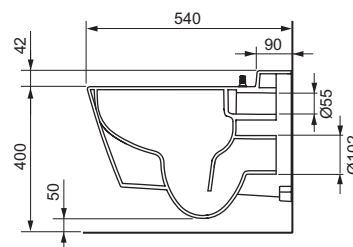

Унитаз TECEone

NEW

Подвесной безободковый унитаз без гигиенического душа.

Особенности унитаза:

- Подвесной унитаз
- Компактная конструкция — расстояние от стены 540 мм, установочное расстояние между шпильками 180 мм
- Скрытые крепежные элементы и скрытые подсоединения к системе водоснабжения
- Безободковая чаша унитаза со встроенной защитой от брызг
- Установленное крепление для сиденья унитаза с крышкой
- Материал: сантехническая керамика
- Оптимальная с гигиенической точки зрения конструкция унитаза с минимальным количеством углов, кромок и соединений
- Соответствует EN 997
- Размеры (ш x в x г): 358 x 350 x 540 мм

Комплект поставки:

- Унитаз, включая крепежные элементы скрытого монтажа
- Предварительно установленное крепление для сиденья унитаза

Дополнительно приобретается:

- Сиденье унитаза с крышкой TECEone (арт. 9700600)

арт.		К 1	К 2	€/шт.
9700204	NEW	1 шт.	6 шт.	360,00