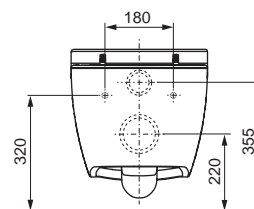

Унитаз TECEone

NEW

Подвесной безободковый унитаз без гигиенического душа.

Особенности унитаза:

- Подвесной унитаз
- Компактная конструкция — расстояние от стены 540 мм, установочное расстояние между шпильками 180 мм
- Скрытые крепежные элементы и скрытые подсоединения к системе водоснабжения
- Безободковая чаша унитаза со встроенной защитой от брызг
- Установленное крепление для сиденья унитаза с крышкой
- Материал: сантехническая керамика
- Оптимальная с гигиенической точки зрения конструкция унитаза с минимальным количеством углов, кромок и соединений
- Соответствует EN 997
- Размеры (ш x в x г): 358 x 350 x 540 мм

Комплект поставки:

- Унитаз, включая крепежные элементы скрытого монтажа
- Предварительно установленное крепление для сиденья унитаза

Дополнительно приобретается:

- Сиденье унитаза с крышкой TECEone (арт. 9700600)

арт.		К 1	К 2	€/шт.
9700204	NEW	1 шт.	6 шт.	360,00