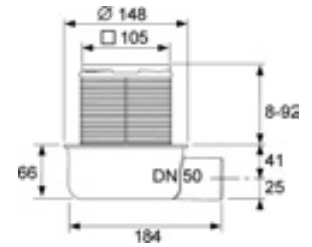

TECEdrainpoint S – Трапы

Трап дренажный TECEdrainpoint S 50 низкий

TECEdrainpoint S 50, трап низкий горизонтальный, DN 50.

Комплект поставки:

- Сифон пластиковый (PP) с горизонтальным прямым отводом DN 50.
- Удерживающая кромка.
- Со съемным стаканом гидрозатвора.
- Пониженный уровень гидрозатвора = 30 мм
- Верхняя часть с решеткой из пластика (АБС), уплотнительное кольцо
- Декоративная решетка TECEdrainpoint S из тянутой полированной нержавеющей стали, материал 1.4301 (304), размеры 100 x 100 мм, класс нагрузки К3 (несущая способность 300 кг)

Производительность (согласно DIN EN 1253) при уровне воды над решеткой 10/20 мм:

- при минимальной высоте монтажа решетки: 0,52/0,61 л/с
- при максимальной высоте монтажа решетки: 0,69/1,12 л/с

В комплект входит защитная монтажная заглушка, защитная пленка для монтажа и инструкции по сборке.

арт.	К 1	К 2	€/шт.
3601050	1 шт.	10 шт.	28,00

Трап дренажный TECEdrainpoint S 110, низкий с универсальным фланцем Seal System*

Трап дренажный TECEdrainpoint S 110 горизонтальный, низкий DN 50.

Комплект поставки:

- Корпус трапа DN 50 горизонтальный, низкий, пластиковый (PP)
- с универсальным фланцем для соединения композитной гидроизоляции согласно стандарту DIN 18534 или зажимными фланцевыми соединениями
- Со встроенным шаровым соединением
- С боковым входом DN 40 с заглушкой
- Со съемным стаканом гидрозатвора
- Производительность от 0,62 до 0,98 л/с
- Пониженный уровень гидрозатвора = 30 мм
- Верхняя часть трапа с рамкой решетки (АБС-пластик) и уплотнительным кольцом
- Декоративная решетка TECEdrainpoint S из тянутой нержавеющей стали, материал 1.4301 (304), размеры 100 x 100 мм, полированная поверхность, класс нагрузки К3 (нагрузка до 300 кг)

Производительность (согласно DIN EN 1253) при уровне воды над решеткой 10/20 мм:

- при минимальной высоте монтажа решетки: 0,52/0,61 л/с
- при максимальной высоте монтажа решетки: 0,69/1,12 л/с

В комплект входит защитная монтажная заглушка, защитная пленка для монтажа и инструкции по сборке.

Дополнительно приобретается в зависимости от типа уплотнения:

- Манжета Seal System для создания испытанного независимой лабораторией соединения с композитной гидроизоляцией.
- Монтажный комплект с прижимным фланцем и гидроизоляционная манжета, обрезаемая по месту