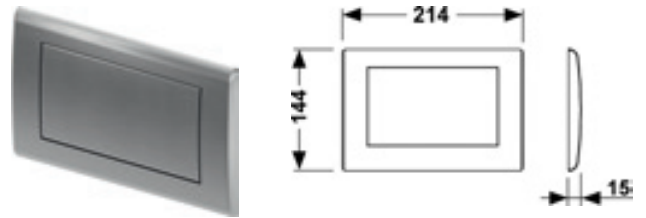

Цвет	Выставочные образцы	арт.	К 1	К 2	€/шт.
Белый матовый	Да	9240312	1 шт.	10 шт.	94,00
Белый глянцевый	Да	9240314	1 шт.	10 шт.	104,00
Нержавеющая сталь, сатин	Да	9240310	1 шт.	10 шт.	92,00
Хром глянцевый	Да	9240311	1 шт.	10 шт.	92,00

Информацию о выставочных образцах можно получить в «Каталоге рекламной продукции».