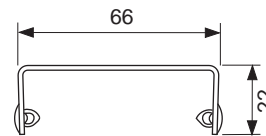

Номинальная длина	Поверхность	арт.	К 1	€/шт.
700 мм	глянец	600750	1 шт.	179,00
700 мм	сатин	600751	1 шт.	215,00
800 мм	глянец	600850	1 шт.	186,00
800 мм	сатин	600851	1 шт.	223,00
900 мм	глянец	600950	1 шт.	195,00
900 мм	сатин	600951	1 шт.	237,00
1000 мм	глянец	601050	1 шт.	223,00
1000 мм	сатин	601051	1 шт.	265,00
1200 мм	глянец	601250	1 шт.	265,00
1200 мм	сатин	601251	1 шт.	324,00
1500 мм	глянец	601550	1 шт.	337,00
1500 мм	сатин	601551	1 шт.	409,00

Декоративная решетка TECEdrainline "organic", нержавеющая сталь, глянец или сатин, для душевого канала, прямая

Декоративная панель для душевого канала TECEdrainline (прямого) из нержавеющей стали (глянец/сатин) для установки в корпус канала, несущая способность в соответствии с классом нагрузки К3 — испытательная нагрузка 300 кг.