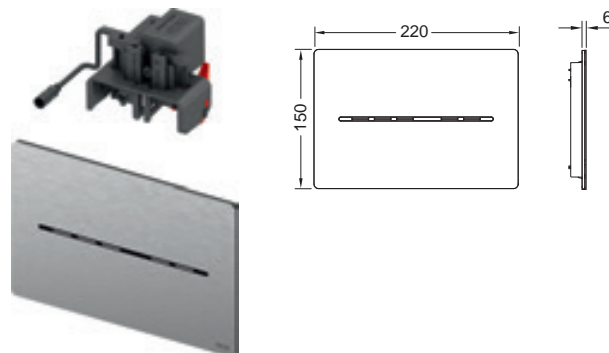

Размеры (ш х в х г): 220 x 150 x 4 мм

Цвет	арт.	К 1	К 2	€/шт.
Белый	9240440	1 шт.	10 шт.	11,00
Серый	9240441	1 шт.	10 шт.	9,10

Электронная панель смыва TECESolid с бесконтактной активацией, батарея 6 В

NEW

Электронная панель смыва с гигиеничной бесконтактной активацией смыва для стандартных бачков TECE (глубиной 13 см) с фронтальной активацией и высотой установки около 1 м (центр панели смыва). Плоская панель из нержавеющей стали в комплекте с крепежными элементами, герметичным отсеком для батарей для установки внутри бачка (4 батареи тип Mono/D/LR 20) и электроприводом смыва для систем двойного смыва. Совместима с контейнером для гигиенических таблеток. Размеры (Ш x В x Г): 220 x 150 x 6 мм