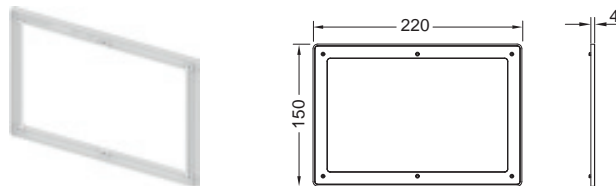

Цвет	арт.	К 1	К 2	€/шт.
Белый	9240440	1 шт.	10 шт.	11,00
Серый	9240441	1 шт.	10 шт.	9,10