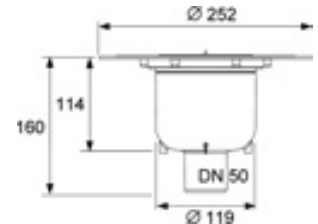

Сифон TECEdrainpoint S DN 50, вертикальный с универсальным фланцем Seal System*

Сифон дренажный TECEdrainpoint S DN 50 вертикальный, стандартный, пластиковый (PP), испытанный согласно DIN EN 1253.

- с универсальным фланцем для соединения композитной гидроизоляции согласно стандарту DIN 18534 или зажимными фланцевыми соединениями
- Со съемным стаканом гидрозатвора
- Уровень гидрозатвора = 50 мм согласно DIN EN 1253

Производительность (согласно DIN EN 1253) при уровне воды над решеткой 10/20 мм:

- при минимальной высоте монтажа решетки: 0,64/1,36 л/с
- при максимальной высоте монтажа решетки: 0,70/1,56 л/с

В комплект поставки входит защитная монтажная заглушка, пленка для монтажа и инструкции по сборке.

Дополнительно приобретается в зависимости от типа уплотнения:

- Манжета Seal System для создания испытанного независимой лабораторией соединения с композитной гидроизоляцией.
- Монтажный комплект с прижимным фланцем и гидроизоляционная манжета, обрезаемая по месту

Примечание:

Производительность измерена у верхней части трапа и с декоративной решеткой 100 мм (арт. 3660001), дополнительные сведения о производительности см. в соответствующем разделе.

арт.	К 1	€/шт.
3601600	1 шт.	21,00