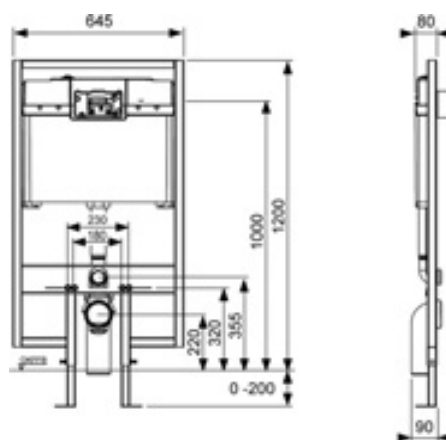

Комплектация блока в сборе:

Сливной бачок Octa, 8 см, привод спереди:

- Надежный бачок из ударопрочного пластика
- Предварительно собранный и опломбированный сливной бачок
- Предварительно собранный угловой клапан и соединение для сливного бачка с внутренней резьбой 1/2"
- Объем бачка 9,5 литров: предустановленный стандартный объем смыва 6 литров; возможность настройки объема смыва 4,5/6/9 литров; малый смыв 3 литра для системы двойного смыва. Оставшийся объем можно использовать для быстрого смыва
- Сертификация согласно DIN EN 14055
- С изоляцией от конденсата
- Для панелей и рукояток смыва унитаза TECE
- Возможность установки системы с одинарным или двойным смывом в зависимости от используемой панели смыва
- Бесшумный гидравлический заливной клапан

Комплект поставки модуля:

- Несущая монтажная рама с порошковым покрытием поверхности
- Монтажное расстояние шпилек унитаза 180 или 230 мм
- Фановый отвод DN 90/90
- Комплект для подключения унитаза DN 90
- Крепление для монтажа перед стеной (арт. 9380007)

Дополнительно приобретается:

- Панель смыва унитаза (см. панели смыва)
- прокладка звукоизоляционная (арт. 9200010)
- Адаптер фанового отвода 90/110 мм (арт. 9820136)

Внимание!

С данным модулем невозможна установка электронных панелей смыва, стеклянных панелей смыва TECEsquare/TECEloop и панелей TECEpow на одном уровне со стеной, а также контейнера для гигиенических таблеток.

арт.	К 1	К 2	€/шт.
9300040	1 шт.	14 шт.	251,00