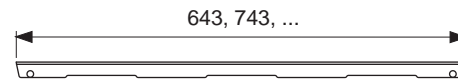

Номинальная длина	Поверхность	арт.	К 1	€/шт.
700 мм	глянец	600750	1 шт.	179,00
700 мм	сатин	600751	1 шт.	215,00
800 мм	глянец	600850	1 шт.	186,00
800 мм	сатин	600851	1 шт.	223,00
900 мм	глянец	600950	1 шт.	195,00
900 мм	сатин	600951	1 шт.	237,00
1000 мм	глянец	601050	1 шт.	223,00
1000 мм	сатин	601051	1 шт.	265,00
1200 мм	глянец	601250	1 шт.	265,00
1200 мм	сатин	601251	1 шт.	324,00
1500 мм	глянец	601550	1 шт.	337,00
1500 мм	сатин	601551	1 шт.	409,00

Декоративная решетка TECEdrainline "organic", нержавеющая сталь, глянец или сатин, для душевого канала, прямая

Декоративная панель для душевого канала TECEdrainline (прямого) из нержавеющей стали (глянец/сатин) для установки в корпус канала, несущая способность в соответствии с классом нагрузки К3 — испытательная нагрузка 300 кг.