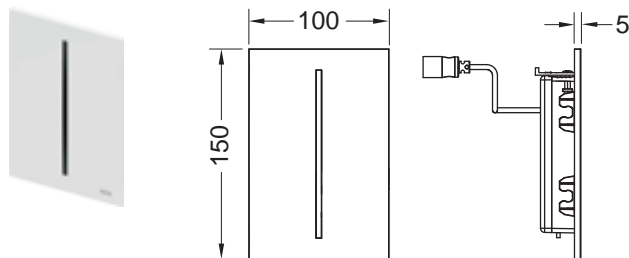

Панели смыва для писсуаров – Электронные системы смыва TECEfilo

Электронная панель смыва писсуара TECEfilo, пластик, питание от сети 230 В

Комплект для монтажа бесконтактного инфракрасного смывного устройства, совместим с корпусом U 2 сливного клапана писсуара TECE; минимальное рабочее давление в системе — 0,5 бар; возможность настройки времени смыва, паузы для экономии воды, крышки писсуара, режима чистки, предварительного и гигиенического смывов.

Комплект поставки:

- Магнитный клапан с грязевым фильтром
- Сверхплоская прикручиваемая панель с датчиком обнаружения
- Крепежные элементы
- Ключ для программирования

Подходит для монтажа на уровне стены вместе с монтажной рамкой TECEfilo.

Размеры (ш x в x г): 100 x 150 x 5 мм

Монтажная рамка TECEfilo для установки на уровне стены в комплектацию не входит.

Цвет	Выставочные образцы	арт.	К 1	К 2	€/шт.
Белый	Да	9242050	1 шт.	10 шт.	260,00
Хром глянцевый	Да	9242054	1 шт.	10 шт.	273,00

Информацию о выставочных образцах можно получить в «Каталоге рекламной продукции».

Электронная панель смыва писсуара TECEfilo, пластик, питание от батареи 7,2 В

Комплект для монтажа бесконтактного инфракрасного смывного устройства, совместим с корпусом U 2 сливного клапана писсуара TECE; минимальное рабочее давление в системе — 0,5 бар; возможность настройки времени смыва, паузы для экономии воды, установки крышки писсуара, режима чистки, предварительного и гигиенического смывов.

Комплект поставки:

- Магнитный клапан с грязевым фильтром
- Сверхплоская прикручиваемая панель с датчиком обнаружения
- Крепежные элементы
- Ключ для программирования
- Батарея 7,2 В

Подходит для монтажа на уровне стены вместе с монтажной рамкой TECEfilo.

Размеры (ш x в x г): 100 x 150 x 5 мм

Монтажная рамка TECEfilo для установки на уровне стены в комплектацию не входит.