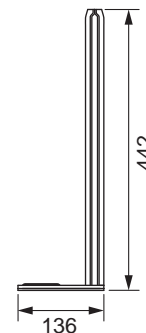

арт.	К 1	€/шт.
9042003	1 шт.	61,00

Опора TECEprofil register

Для фиксации конструкции из профиля TECEprofil к потолку или полу.
Регулировка длины до 25 см.

Тип	арт.	К 1	€/шт.
Правая	9820461	1 шт.	15,00
Левая	9820462	1 шт.	15,00