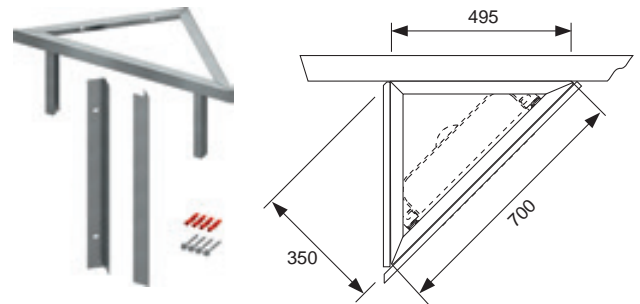

Крепление модуля TECEprofil для настенного углового монтажа

Для крепления модулей TECEprofil на массивной или облегченной стене под углом 45°. К стене требуется крепить только одну сторону.

Комплектация блока в сборе:

- Монтажная балка с оцинкованной поверхностью, регулировка высоты для адаптации к рисунку плитки
- Легкий оцинкованный настенный профиль для крепления панелей
- Крепежные элементы для монтажа на стене

арт.		К 1	€/шт.
9380004		1 шт.	64,00

Крепление модуля TECEprofil для произвольного углового монтажа

Для углового крепления модулей TECEprofil под произвольным углом. Компактный угловой монтаж, включая монтаж сливных, вентиляционных или подводящих труб за модулем, как опция со всеми модулями.

Комплект поставки:

- Два настенных крепления для углового монтажа, регулируемый соединительный уголок
- Крепежные элементы для монтажа перед стеной