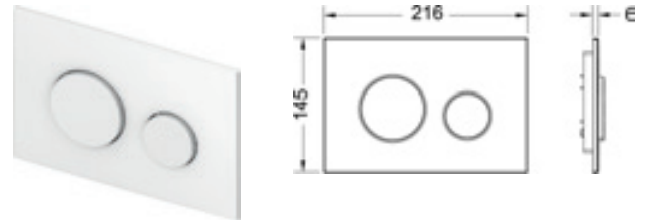

Цвет	Выставочные образцы	арт.	К 1	К 2	€/шт.
Белый	—	9240600	1 шт.	10 шт.	50,00
Белый, антибактериальное покрытие	—	9240640	1 шт.	10 шт.	58,00
Белый, клавиши хром глянцевый	—	9240627	1 шт.	10 шт.	69,00
Хром матовый	—	9240625	1 шт.	10 шт.	65,00
Хром глянцевый	—	9240626	1 шт.	10 шт.	73,00