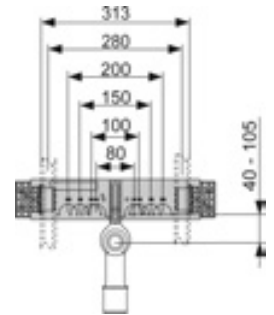

TECEpro il – Монтажные комплекты для раковин

Монтажный комплект TECEprofil для раковины

Монтажная пластина из оцинкованной стали со звукоизоляцией для установки уголков с настенным креплением с узлом в сборе: соединительное колено DN 40/50, резиновая муфта, номинальный диаметр 30/50, защитная заглушка, крепежные элементы для крепления профилей TECEprofil, установочные элементы 2 x M 10 и крепежные элементы для раковины.

Дополнительно приобретается:

- Уголок с настенным креплением TECEflex 16 x 1/2", TECE 1/2" x 1/2", TECElogo 16 x 1/2" или TECElogo 20 x 1/2"