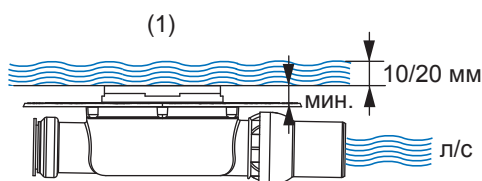

Наименование сифона (артикул)	Декоративная решетка или основа для плитки (артикул)	при минимальной высоте монтажа решетки (1)		при максимальной высоте монтажа решетки (2)	
		уровень воды над решеткой			
		10 мм	20 мм	10 мм	20 мм
DN 50 низкий (3601400)	Декоративная решетка, 100 мм (3660001, 3660002, 3660009)	0,52	0,61	0,69	1,12
	Декоративная решетка "quadratum", 100 мм (3660007)	0,44	0,69	0,53	0,85
	Основа для плитки, 100 мм (3660016) + удлинитель без фланца (3660006)	0,49	0,55	0,61	1,00
	Основа для плитки "plate", 150 мм (3660011)	0,64	0,70	0,98	1,04
DN 50 (3601500)	Декоративная решетка, 100 мм (3660001, 3660002, 3660009)	0,52	0,89	0,64	1,35
	Декоративная решетка "quadratum", 100 мм (3660007)	0,42	0,81	0,64	0,93
	Основа для плитки, 100 мм (3660016) + удлинитель без фланца (3660006)	0,45	0,75	0,79	1,07
	Основа для плитки "plate", 150мм (3660011)	0,91	0,98	1,33	1,46
DN 50 вертикальный (3601600)	Декоративная решетка, 100 мм (3660001, 3660002, 3660009)	0,64	1,36	0,70	1,56
	Декоративная решетка "quadratum", 100 мм (3660007)	0,56	1,02	0,67	1,46
	Основа для плитки, 100 мм (3660016) + удлинитель без фланца (3660006)	0,62	0,96	0,89	1,48
	Основа для плитки "plate", 150 мм (3660011)	1,33	1,41	1,63	1,69
DN 50 для террас и балконов (3601401)	Декоративная решетка, 100 мм (3660001, 3660002, 3660009)	0,66	1,22	0,50	1,51
	Декоративная решетка "quadratum", 100 мм (3660007)	0,48	0,89	0,56	1,53
	Основа для плитки, 100 мм (3660016) + удлинитель без фланца (3660006)	0,71	0,97	0,81	1,07
	Основа для плитки "plate", 150 мм (3660011)	0,97	1,46	0,86	1,27
DN 70 горизонтальный (3603500)	Декоративная решетка, 100 мм (3660003, 3660004, 3660010)	0,62	1,22	0,87	1,74
	Декоративная решетка "quadratum", 100 мм (3660008)	0,76	1,13	0,78	1,54
	Основа для плитки, 100 мм (3660016) + удлинитель без фланца (3660006)	0,64	0,84	0,97	1,54
	Основа для плитки "plate", 150 мм (3660011)	1,19	1,29	1,50	1,72
DN 70 вертикальный (3603600)	Декоративная решетка, 100 мм (3660003, 3660004, 3660010)	0,47	1,81	0,63	1,84
	Декоративная решетка "quadratum", 100 мм (3660008)	0,79	1,67	0,68	1,99
	Основа для плитки, 100 мм (3660016) + удлинитель без фланца (3660006)	0,64	0,85	0,80	2,18
	Основа для плитки "plate", 150 мм (3660011)	1,62	1,97	2,24	2,42
DN 100 горизонтальный (3607500)	Декоративная решетка, 100 мм (3660003, 3660004, 3660010)	0,90	1,61	0,86	2,03
	Декоративная решетка "quadratum", 100 мм (3660008)	0,77	1,48	0,79	1,98
	Основа для плитки, 100 мм (3660016) + удлинитель без фланца (3660006)	0,46	1,12	0,58	1,81
	Основа для плитки "plate", 150 мм (3660011)	1,36	1,48	1,60	2,06
DN 100 вертикальный (3607600)	Декоративная решетка, 100 мм (3660003, 3660004, 3660010)	0,76	1,42	0,80	2,10
	Декоративная решетка "quadratum", 100 мм (3660008)	0,70	1,33	0,74	2,13
	Основа для плитки, 100 мм (3660016) + удлинитель без фланца (3660006)	0,76	1,06	0,59	1,86
	Основа для плитки "plate", 150 мм (3660011)	1,22	1,36	1,72	2,20