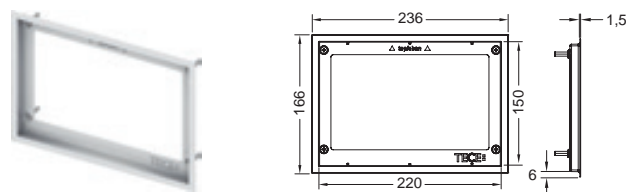

Декоративная рамка для монтажной рамки

Металлическая декоративная рамка для использования вместе с монтажной рамкой. Закрывает неровные кромки настенной плитки. Декоративная рамка с регулированием глубины для отделки стен толщиной 5–18 мм (18–33 мм с использованием регулировочных болтов арт. 9820181).