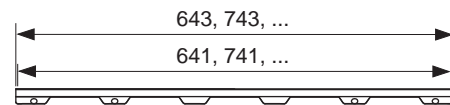

Дизайн "plate"