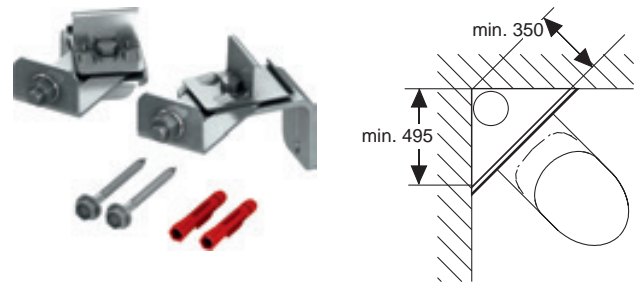

арт.	К 1	К 2	€/компл.
9380003	1 компл.	5 компл.	24,00

Комплект стальных кронштейнов TECEprofil

Для дополнительной опоры в раме модуля для унитазов с уменьшенной опорной поверхностью (расстояние от середины крепежной шпильки до нижней кромки опорной поверхности не превышает 18 см), например, Villeroy & Boch Memento, Subway 2.0. & Подходит для монтажа во все модули унитазов TECEprofil.

арт.		К 1	€/шт.
9041029		1 шт.	19,00