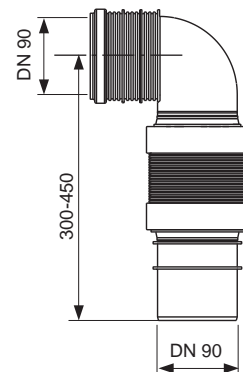

Удлиненные опоры для модулей TECEprofil

Для крепления модулей TECEprofil к полу. Регулировка высоты от 20 см до 50 см. Гальванизированные.

арт.	К 1	€/шт.
9030028	1 шт.	23,00

Отвод для унитаза TECEprofil 90° – DN 90/90

Для подсоединения модуля унитаза к сливному патрубку DN 90, три значения глубины.

Тип	арт.	К 1	€/шт.
PP	9820134	1 шт.	12,00

Гофрированный соединительный отвод унитаза TECEprofil DN 90

Гофрированный фановый отвод DN 90, материал соединительного элемента PE-HD (сварной).

арт.	К 1	€/шт.
9820317	1 шт.	43,00

Комплект удлиненного соединения TECEprofil 30 см, DN 90

Комплект удлиненных патрубков из PE для присоединения унитазов.

арт.	К 1	€/шт.
9820214	1 шт.	51,00

Соединение унитаза TECEprofil 90°, DN 90/100

Соединение для горизонтального подсоединения модулей унитаза к сливному патрубку DN 100.

Тип	арт.	К 1	К 2	€/шт.
PP	9820136	1 шт.	10 шт.	6,90