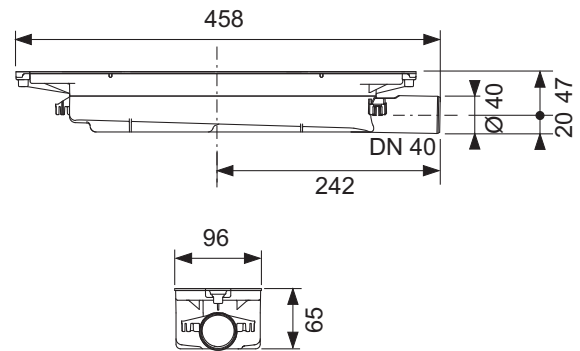

TECEdrainpro ile – Сифоны

Сифон TECEdrainprofile "заниженный" DN 40 боковой слив*

Сифон для душевого профиля TECEdrainprofile для установки в бетонной стяжке. Для горизонтального подсоединения канализационной трубы DN 40. Установленная на заводе гидроизоляционная манжета SealSystem с защелкой для монтажа в композитной гидроизоляции в соответствии с DIN 18534.

- Минимальная монтажная высота 65 мм (от нижней кромки сифона до верхней поверхности бетонной стяжки)
- Производительность $\geq 0,48/\geq 0,56$ л/с (согласно EN 1253 при уровне воды над решеткой 10/20 мм)
- Высота гидрозатвора 30 мм
- Съёмный гидрозатвор
- Встроенный анкер бетонной стяжки
- Установленная на заводе гибкая гидроизоляционная манжета Seal System с защелкой
- В комплекте со звукоизоляционной прокладкой
- Защитная монтажная крышка
- Подвижное уплотнение для соединения с душевым профилем TECEdrainprofile для компенсации размерных допусков

Дополнительно приобретается:

- Комплект опор (опционально)
- Звукоизоляционный мат для основания трапа (опционально)

арт.	К 1	€/шт.
673001	1 шт.	184,00