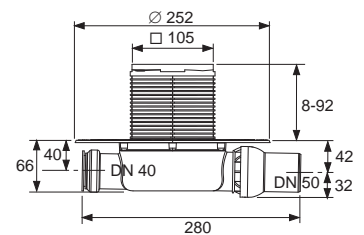

арт.	К 1	К 2	€/шт.
3601100	1 шт.	10 шт.	37,00