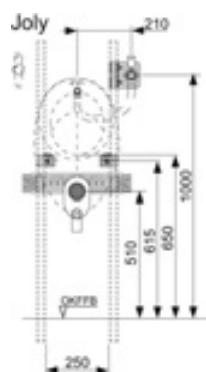

Монтажный комплект TECEprofil для писсуаров Keramag Joly и Visit со сливным клапаном TECE U 1

Для крепления утепленных писсуаров к стене TECEprofil.

Верхнее, правое или левое расположение привода смыва на выбор.

Комплектация:

- Корпус сливного клапана писсуара TECE с регулированием потока и системой защиты застенного пространства
- Монтажная пластина из оцинкованной стали
- Крепежные шпильки M 8
- Сифон DN 50 с поперечной балкой из оцинкованной стали

Дополнительно приобретается:

- Механический привод
- Kerafix и фитинги: см. Keramag

арт.	К 1	€/шт.
9020039	SALE 1 шт.	194,00