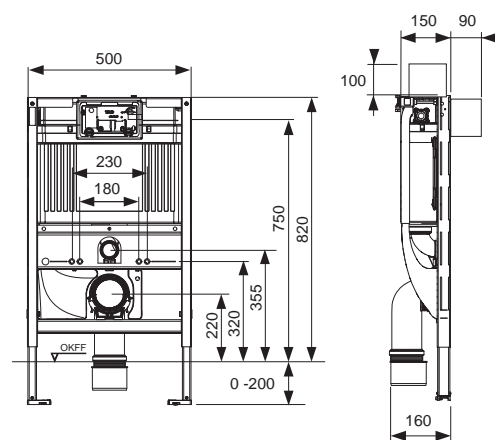

арт.		К 1	К 2	К 3	€/шт.
9300080	NEW	1 шт.	10 шт.	60 шт.	316,00