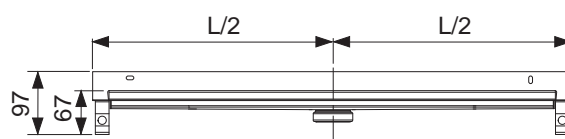

Комплект поставки:

- Корпус канала с фланцем из нержавеющей полированной стали материал 1.4301 (304)
- Гидроизоляционная лента Seal System с текстильной основой для монтажа в жидкой или композитной гидроизоляции
- Соединительные элементы для монтажа в бетонной стяжке и заказываемый отдельно комплект опор
- Центральное отверстие для подсоединения сифона
- Уклон к центру для улучшения слива воды и самоочистения
- Уплотнение

Длина без облицовки с фланцем = 711, 811, ... мм

Видимая длина после монтажа = 651, 751, ... мм

Ширина без облицовки с фланцем = 124 мм

Видимая ширина после монтажа = 69 мм

Установочная высота до верхней кромки уровня чистового пола (в зависимости от сифона):

- 67 мм сифон «вертикальный»
- 68,5 мм сифон «низкий»
- 95 мм сифон «заниженный»
- 120 мм сифон «стандартный»

Внимание: не совместим с сифоном «максимальный»!

Дополнительно приобретается:

- Декоративная решетка или основа под облицовку плиткой
- Сифон
- Комплект опор (опционально)
- Звукоизоляционный мат Drainbase (опционально) для обеспечения соответствия требованиям по уровню шума согласно DIN 4109 и защите от шума (SSt) согласно VDI 4100 уровней от I до III

Номинальная длина	Общая длина L	Видимый размер после монтажа	арт.	К 1	К 2	€/шт.
700 мм	711 мм	651 мм	600701	1 шт.	32 шт.	245,00
800 мм	811 мм	751 мм	600801	1 шт.	32 шт.	257,00
900 мм	911 мм	851 мм	600901	1 шт.	32 шт.	267,00
1000 мм	1011 мм	951 мм	601001	1 шт.	32 шт.	269,00
1200 мм	1211 мм	1151 мм	601201	1 шт.	16 шт.	300,00
1500 мм	1511 мм	1451 мм	601501	1 шт.	16 шт.	337,00

Длина по индивидуальному заказу, эксклюзивные дизайны

Мы будем рады изготовить каналы требуемой вам длины или решетки с дизайном, соответствующим вашим условиям. Минимальное количество заказа - 20 каналов одного типоразмера. Мы сообщим вам стоимость после получения вашего запроса. Время поставки с момента выяснения и утверждения всех деталей составляет от шести до восьми недель. После утверждения заказ с индивидуальными размерами или дизайном декоративной решетки не подлежит отмене, и оплата не возвращается. Максимальная длина канала на заказ — 1500 мм.