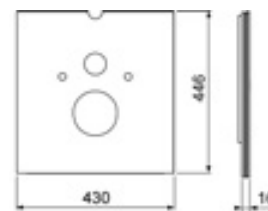

Цвет	Выставочные образцы	арт.	К 1	К 2	€/шт.
Стекло белое	Да	9650102	1 шт.	20 шт.	241,00

Информацию о выставочных образцах можно получить в «Каталоге рекламной продукции».