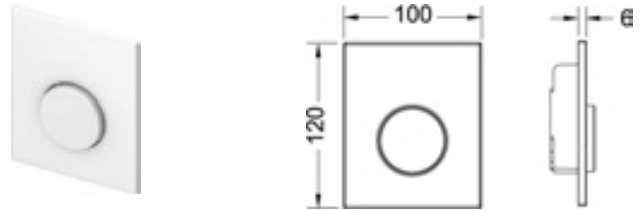

Панели смыва для писсуаров – TECElloop

Пластиковая панель смыва TECElloop с картриджем для писсуара

Полный комплект для сборки корпуса сливного клапана TECE U 1; Категории сливного клапана 1.5 и 4 (EN 12541); Регулируемый объем смыва 1, 2 или 4 литра; Минимальное рабочее давление в системе — 0,5 бар.

Комплект поставки:

- Картридж сливного клапана
- Сверхплоская пластиковая панель смыва
- Толкатель и крепежные элементы

Размеры (ш х в х г): 100 х 120 х 6 мм

Цвет	Выставочные образцы	арт.	К 1	К 2	€/шт.
Белый	Да	9242600	1 шт.	15 шт.	83,00
Белый, антибактериальное покрытие	—	9242640	SALE 1 шт.	15 шт.	91,00
Белый, клавиша хром глянцевый	Да	9242627	1 шт.	15 шт.	102,00
Пергамон	Да	9242601	SALE 1 шт.	15 шт.	91,00
Хром матовый	Да	9242625	1 шт.	15 шт.	99,00
Хром глянцевый	Да	9242626	1 шт.	15 шт.	99,00

Информацию о выставочных образцах можно получить в «Каталоге рекламной продукции».

Монтажная рамка для установки панелей смыва писсуара на уровне стены

Монтажный комплект для монтажа панелей TECEnow, стеклянных панелей смыва TECElloop/TECEsquare на уровне стены и металлических панелей TECEsquare при сухом монтаже. Регулировка глубины рамки в зависимости от толщины чистового покрытия в диапазоне 5–18 мм (18–33 мм с использованием удлиненных регулировочных болтов арт. 9820181). Комплект поставки включает в себя инструмент для монтажа панели смыва.

Монтажная рамка необходима при облицовке стены!

Внимание! Только для сухого монтажа!

Для создания ровной кромки выреза в плитке используйте станок гидроабразивной резки.