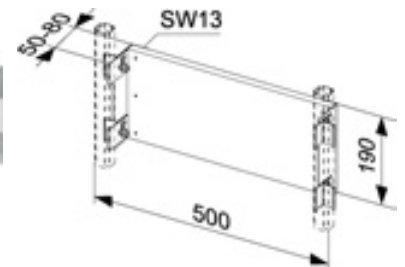

Монтажная пластина TECEprofil для монтажа скрытых и внешних фитингов **NEW**

Регулируемая по глубине монтажная пластина из водостойкой фанеры для монтажа скрытых и внешних фитингов; в комплекте с крепежными элементами для монтажа в профиль TECEprofil.

Предварительно собранная, состоит из:

- Монтажная пластина из водостойкой клееной фанеры согласно стандарту DIN 68705.
- Монтажные уголки, гальванизированные
- 4 мульти-зажима