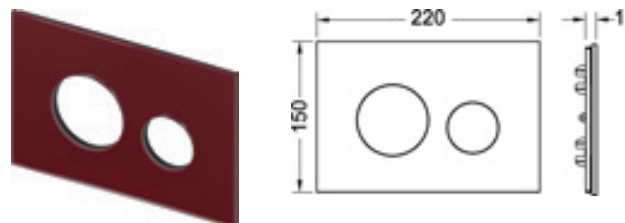

Цвет	Выставочные образцы	Совместима с	арт.	К 1	К 2	€/шт.
Стекло белое	—	-	9240671	1 шт.	10 шт.	120,00
Стекло Asis зеленое	—	Emco	9240672 SALE	1 шт.	10 шт.	149,00
Стекло черное	—	Alape/Emco	9240674	1 шт.	10 шт.	149,00
Стекло кофейный коричневый	Да	-	9240678	1 шт.	10 шт.	149,00
Стекло рубиновое	Да	Alape	9240679	1 шт.	10 шт.	149,00
Плитка сланцевая	Да	-	9240675*	1 шт.	10 шт.	199,00
Стекло мятный зеленый	—	-	9240670 SALE	1 шт.	10 шт.	120,00
Стекло оранжевое	—	-	9240673 SALE	1 шт.	10 шт.	149,00
Стекло серебристо-серое	—	Alape	9240676 SALE	1 шт.	10 шт.	149,00
Стекло серо-голубое	—	-	9240677 SALE	1 шт.	10 шт.	149,00
Стекло, слоновая кость	—	Alape	9240680 SALE	1 шт.	10 шт.	149,00
Стекло зеленая трава	—	Burgbad	9240685 SALE	1 шт.	10 шт.	149,00
Зеркало	—	-	9240683 SALE	1 шт.	10 шт.	149,00

Информацию о выставочных образцах можно получить в «Каталоге рекламной продукции».