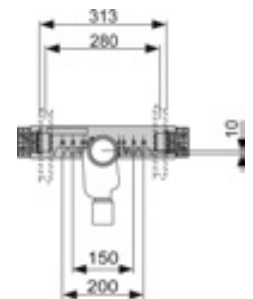

Дополнительно приобретается:

- Уголок с настенным креплением TECEflex 16 x 1/2", TECE 1/2" x 1/2", TECElogo 16 x 1/2" или TECElogo 20 x 1/2"