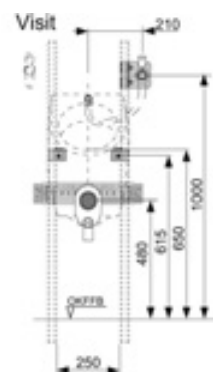

Монтажный комплект TECEprofil для писсуаров Keramag Joly и Visit со сливным клапаном TECE U 1

Для крепления утепленных писсуаров к стене TECEprofil.

Верхнее, правое или левое расположение привода смыва на выбор.

Комплектация:

- Корпус сливного клапана писсуара TECE с регулированием потока и системой защиты застенного пространства
- Монтажная пластина из оцинкованной стали
- Крепежные шпильки M 8
- Сифон DN 50 с поперечной балкой из оцинкованной стали

Дополнительно приобретается:

- Механический привод
- Kerafix и фитинги: см. Keramag

арт.	К 1	€/шт.
9020039	SALE 1 шт.	194,00