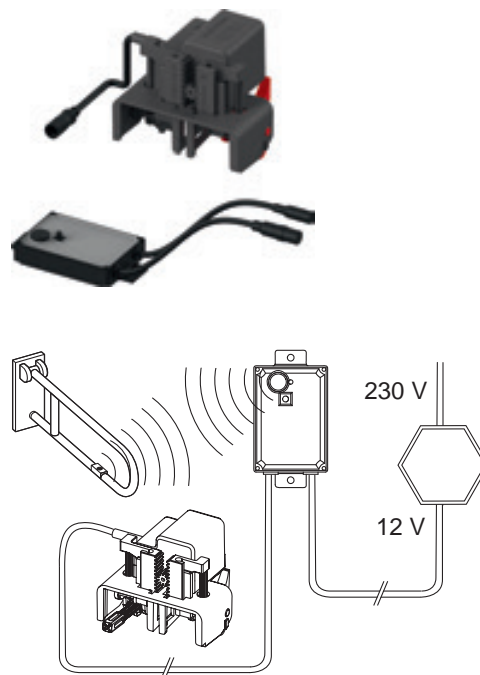

Механизм дистанционной активации смыва унитаза для поручней, питание от сети 12 В

Для безбарьерной конструкции, для дистанционной активации сливных бачков TЕСE с помощью беспроводного переключателя в поручне безопасности. Подходит для всех сливных бачков TЕСE (глубина установки 13 см) с фронтальным расположением панели смыва. Дополнительная возможность ручного смыва с помощью механической панели смыва (не входит в комплектацию).

Совместим с поручнями безопасности с беспроводным управлением:

- Поручни LifeSystem серии HEWI 802.50.., с комплектом модернизации HEWI 802.50.060R (правый) или HEWI 802.50.060L (левый)
- Поручни серии HEWI 801 — 801.50.., с комплектом модернизации HEWI 801.50.060
- Поручни HEWI серии 805 — 805.50.., с комплектом модернизации HEWI 801.50.060
- KEUCO Plan Care 34903 и бесконтактное включение 34905

Комплект поставки:

- Приемник радиосигнала с питанием от сети 12 В
- Электрический привод смыва
- Регулируемый объем смыва 4,5/6/7,5 или 9 литров
- Электропитание от внешнего трансформатора 230/12 В (трансформатор не входит в комплектацию)

Дополнительно приобретается:

- Трансформатор TЕСEplanus 230/12 В — арт. 9810003
- Кабель для подключения TЕСEplanus 12 В — арт. 9810004
- Панель смыва с одинарным или двойным объемом смыва

арт.	К 1	€/шт.
9240355*	1 шт.	783,00