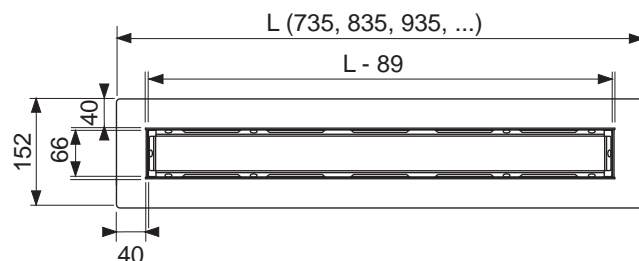

Комплект поставки:

- Корпус канала с фланцем из нержавеющей полированной стали, материал 1.4301 (304)
- Гидроизоляционная лента Seal System с текстильной основой для монтажа в жидкой или композитной гидроизоляции
- Соединительные элементы для монтажа в бетонной стяжке и заказываемый отдельно комплект опор
- Центральное отверстие для подсоединения сифона
- Уклон к центру для улучшения слива воды и самоочистения
- Основа для укладки камня выполнена из нержавеющей стали, материал 1.4301 (304), для установки в корпус канала
- Уплотнения

Минимальная высота установки (без декоративной панели) до верхней плоскости канала:

- 52 мм сифон «вертикальный»
- 61,5 мм сифон «низкий»
- 87 мм сифон «заниженный»
- 112 мм сифон «стандартный»
- 140 мм сифон «максимальный»

Размер лотка длина x ширина: (L — 87 мм) x 68 мм

Ширина непрерывной щели по периметру слива: 6–8 мм (см. чертеж справа)

Дополнительно приобретается:

- Сифон
- Комплект опор (опционально)
- Звукоизоляционный мат Drainbase (опционально) для обеспечения соответствия требованиям по уровню шума согласно DIN 4109 и защите от шума (SSt) согласно VDI 4100 уровней от I до III

Примечание: декоративная решетка "steel II" доступна в качестве заказной панели; любые другие типы декоративных панелей (основа для плитки, стеклянные панели, декоративные решетки) не подходят!

Номинальная длина	Общая длина L	Длина основы для укладки камня L — 89	Длина лотка L — 87	арт.	К 1	К 2	€/шт.
700 мм	735 мм	646 мм	648 мм	650700	1 шт.	40 шт.	489,00
800 мм	835 мм	746 мм	748 мм	650800	1 шт.	40 шт.	526,00
900 мм	935 мм	846 мм	848 мм	650900	1 шт.	40 шт.	562,00
1000 мм	1035 мм	946 мм	948 мм	651000	1 шт.	40 шт.	599,00
1200 мм	1235 мм	1146 мм	1148 мм	651200	1 шт.	20 шт.	671,00
1500 мм	1535 мм	1446 мм	1448 мм	651500**	1 шт.	20 шт.	781,00

Длина по индивидуальному заказу, эксклюзивные дизайны

Мы будем рады изготовить каналы требуемой вам длины или решетки с дизайном, соответствующим вашим условиям. Минимальное количество заказа - 20 каналов одного типоразмера. Мы сообщим вам стоимость после получения вашего запроса. Время поставки с момента выяснения и утверждения всех деталей составляет от шести до восьми недель. После утверждения заказ с индивидуальными размерами или дизайном декоративной решетки не подлежит отмене, и оплата не возвращается. Максимальная длина канала на заказ — 1500 мм.