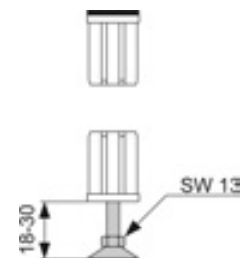

арт.	К 1	К 2	€/шт.
9140000	4 шт.	20 шт.	8,50