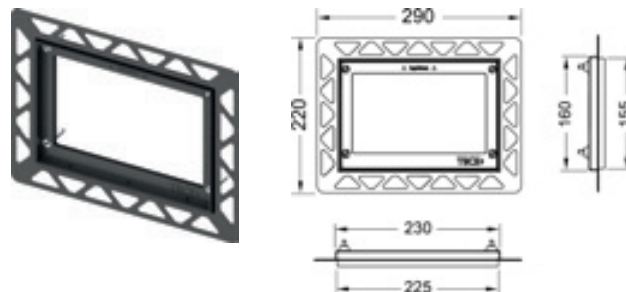

Монтажная рамка для монтажа на уровне стены

Монтажный комплект для установки стеклянных панелей смыва унитаза TECESloop, TECESsquare, TECESlux Mini, а также TECESnow на уровне стены. Рамка для облицовки стеновой плиткой с регулированием глубины в диапазоне 5–18 мм (18–33 мм с использованием регулировочных болтов арт. 9820181). В комплект входит инструмент для монтажа/демонтажа панели смыва.

Монтажную рамку необходимо установить до облицовки стены!

Внимание!

Совместима с модулями для унитазов для сухого монтажа, а также с конструкцией для кирпичных стен вместе с системой защиты застенного пространства TECESbox (арт. 9030029).

Для создания ровной кромки выреза в плитке используйте станок гидроабразивной резки.