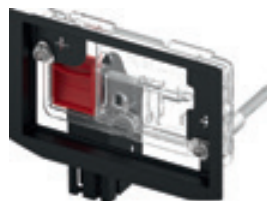

Панели смыва для унитазов – Аксессуары

Контейнер для гигиенических таблеток TECE

Для установки гигиенических таблеток в стандартный смывной бачок TECE (глубина установки 13 см). В комбинации со всеми панелями смыва TECE или стеклянной панелью TECElux с блоком управления, для фронтальной установки. Подходит для монтажа на уровне стены. Возможно модернизировать ранее установленные панели смыва TECE.

В конструкции из кирпичных стен минимальная толщина должна составлять 16 мм.

Максимальная толщина стен: 60 мм при сухом монтаже, 75 мм в конструкции для кирпичных стен.

Внимание!

Гигиенические таблетки не должны содержать хлор или другие окислители.