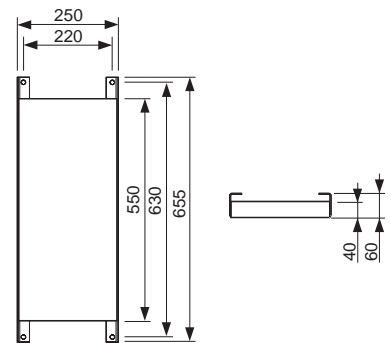

арт.	К 1	€/шт.
9042003	1 шт.	61,00