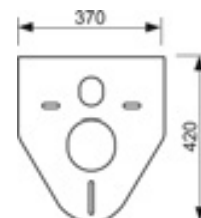

Соединение унитаза TECEprofil 90°, DN 90/100

Соединение для горизонтального подсоединения модулей унитаза к сливному патрубку DN 100.

Тип	арт.	К 1	К 2	€/шт.
PP	9820136	1 шт.	10 шт.	6,90

Звукоизоляционный комплект TECEprofil для унитазов и биде

Для звукоизоляции между унитазом или биде и слоем плитки.

арт.	К 1	К 2	К 3	€/шт.
9200010	1 шт.	10 шт.	60 шт.	7,30