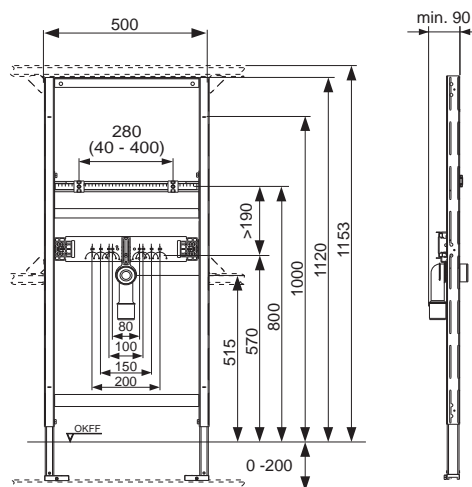

арт.	К 1	К 2	К 3	€/шт.
9310000	1 шт.	10 шт.	60 шт.	128,00