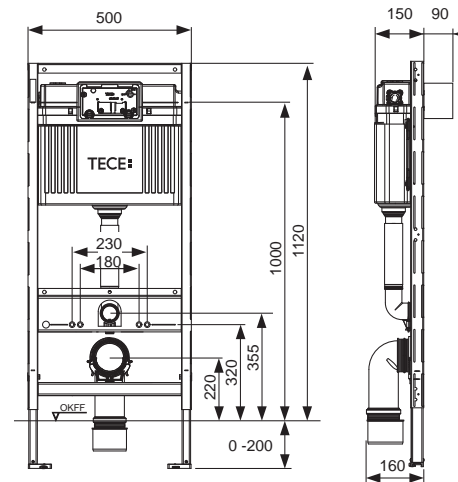

Комплект поставки модуля:

- Несущая монтажная рама с порошковым покрытием поверхности
- Две крепежные шпильки М 12 с гайками
- Фановый отвод унитаза DN 90, включая переходник DN 90/100 из PP
- Переходник также подходит для горизонтального монтажа
- Соединительный комплект унитаза DN 90, включая монтажные защитные заглушки

Возможность добавления приподнятого монтажа унитаза для высоты сиденья 48 см в соответствии с немецким стандартом DIN 18040 (DIN 18040: Безбарьерная конструкция. Часть 1. Общественные здания и рабочие места).

Дополнительно приобретается:

- Панель смыва унитаза (см. панели смыва)
- Крепежные элементы для монтажа отдельных блоков перед стеной, в углах или в деревянных каркасных конструкциях
- Контейнер для гигиенических таблеток (опционально)
- Прокладка звукоизоляционная (арт. 9200010)
- Монтажный комплект TECEone (арт. 9880047) (опционально)

Примечание:

Если используется унитаз с уменьшенной опорной поверхностью (расстояние от середины крепежной шпильки до нижней кромки опорной поверхности не превышает 18 см), например, Villeroy & Boch Memento, Subway 2.0 необходимо установить комплект стальных кронштейнов (арт. 9041029) в нижней части конструкции.

арт.	К 1	К 2	К 3	€/шт.
9300000	1 шт.	10 шт.	60 шт.	190,00