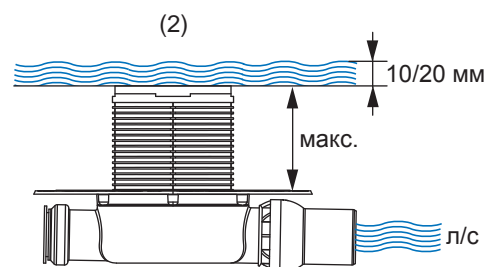

Наименование сифона (артикул)	Декоративная решетка или основа для плитки (артикул)	при минимальной высоте монтажа решетки (1)		при максимальной высоте монтажа решетки (2)	
		уровень воды над решеткой			
		10 мм	20 мм	10 мм	20 мм
DN 50 низкий (3601400)	Декоративная решетка, 100 мм (3660001, 3660002, 3660009)	0,52	0,61	0,69	1,12
	Декоративная решетка "quadratum", 100 мм (3660007)	0,44	0,69	0,53	0,85
	Основа для плитки, 100 мм (3660016) + удлинитель без фланца (3660006)	0,49	0,55	0,61	1,00
	Основа для плитки "plate", 150 мм (3660011)	0,64	0,70	0,98	1,04
DN 50 (3601500)	Декоративная решетка, 100 мм (3660001, 3660002, 3660009)	0,52	0,89	0,64	1,35
	Декоративная решетка "quadratum", 100 мм (3660007)	0,42	0,81	0,64	0,93
	Основа для плитки, 100 мм (3660016) + удлинитель без фланца (3660006)	0,45	0,75	0,79	1,07
	Основа для плитки "plate", 150мм (3660011)	0,91	0,98	1,33	1,46
DN 50 вертикальный (3601600)	Декоративная решетка, 100 мм (3660001, 3660002, 3660009)	0,64	1,36	0,70	1,56
	Декоративная решетка "quadratum", 100 мм (3660007)	0,56	1,02	0,67	1,46
	Основа для плитки, 100 мм (3660016) + удлинитель без фланца (3660006)	0,62	0,96	0,89	1,48
	Основа для плитки "plate", 150 мм (3660011)	1,33	1,41	1,63	1,69
DN 50 для террас и балконов (3601401)	Декоративная решетка, 100 мм (3660001, 3660002, 3660009)	0,66	1,22	0,50	1,51
	Декоративная решетка "quadratum", 100 мм (3660007)	0,48	0,89	0,56	1,53
	Основа для плитки, 100 мм (3660016) + удлинитель без фланца (3660006)	0,71	0,97	0,81	1,07
	Основа для плитки "plate", 150 мм (3660011)	0,97	1,46	0,86	1,27
DN 70 горизонтальный (3603500)	Декоративная решетка, 100 мм (3660003, 3660004, 3660010)	0,62	1,22	0,87	1,74
	Декоративная решетка "quadratum", 100 мм (3660008)	0,76	1,13	0,78	1,54
	Основа для плитки, 100 мм (3660016) + удлинитель без фланца (3660006)	0,64	0,84	0,97	1,54
	Основа для плитки "plate", 150 мм (3660011)	1,19	1,29	1,50	1,72
DN 70 вертикальный (3603600)	Декоративная решетка, 100 мм (3660003, 3660004, 3660010)	0,47	1,81	0,63	1,84
	Декоративная решетка "quadratum", 100 мм (3660008)	0,79	1,67	0,68	1,99
	Основа для плитки, 100 мм (3660016) + удлинитель без фланца (3660006)	0,64	0,85	0,80	2,18
	Основа для плитки "plate", 150 мм (3660011)	1,62	1,97	2,24	2,42
DN 100 горизонтальный (3607500)	Декоративная решетка, 100 мм (3660003, 3660004, 3660010)	0,90	1,61	0,86	2,03
	Декоративная решетка "quadratum", 100 мм (3660008)	0,77	1,48	0,79	1,98
	Основа для плитки, 100 мм (3660016) + удлинитель без фланца (3660006)	0,46	1,12	0,58	1,81
	Основа для плитки "plate", 150 мм (3660011)	1,36	1,48	1,60	2,06
DN 100 вертикальный (3607600)	Декоративная решетка, 100 мм (3660003, 3660004, 3660010)	0,76	1,42	0,80	2,10
	Декоративная решетка "quadratum", 100 мм (3660008)	0,70	1,33	0,74	2,13
	Основа для плитки, 100 мм (3660016) + удлинитель без фланца (3660006)	0,76	1,06	0,59	1,86
	Основа для плитки "plate", 150 мм (3660011)	1,22	1,36	1,72	2,20