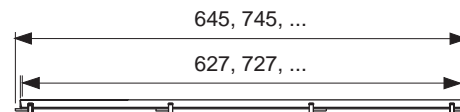

Дизайн "plate II"

Дизайн "plate"

Стеклопанель TECEdrainline для душевого канала, прямая

Декоративная панель для душевого канала TECEdrainline, из нержавеющей стали со стеклянной поверхностью, для установки в корпус канала. Максимальная испытательная нагрузка 300 кг в соответствии с классом нагрузки КЗ, три различных цветовых решения.