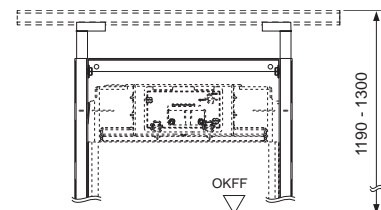

Комплект поставки:

- Два крепления модуля с регулировкой высоты
- Крепежные элементы для крепления на профиле TECEprofil

арт.	К 1	К 2	€/шт.
9380001	1 шт.	5 шт.	20,00