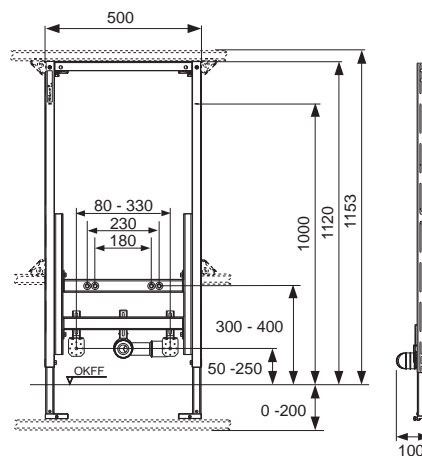

арт.	К 1	К 2	К 3	€/шт.
9330000	1 шт.	10 шт.	60 шт.	160,00