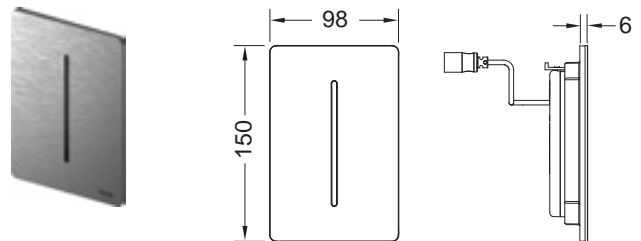

Электронная панель смыва писсуара TECEfilo-Solid, питание от батарей 7,2 В

Комплект для монтажа бесконтактного инфракрасного смывного устройства, совместим с клапаном смыва писсуара TECE U 2 ; минимальное рабочее давление в системе 0,5 бар; со скрытыми фиксаторами; возможность настройки времени смыва, паузы для экономии воды, установки крышки писсуара, режима уборки, предварительного и гигиенического смыва.