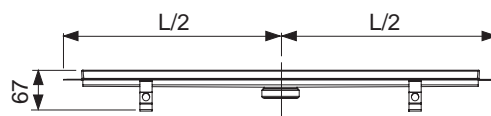

Прямой душевой канал для монтажа в бетонной стяжке, с фланцем и гидроизоляционной лентой Seal System для создания протестированного независимой лабораторией соединения душевого канала TECEdrainline с композитной гидроизоляцией.

Комплект поставки:

- Корпус канала с фланцем из нержавеющей полированной стали, материал 1.4301 (304)
- Гидроизоляционная лента Seal System с текстильной основой для монтажа в жидкой или композитной гидроизоляции
- Соединительные элементы для монтажа в бетонной стяжке и заказываемый отдельно комплект опор
- Центральное отверстие для подсоединения сифона
- Уклон к центру для улучшения слива воды и самоочистения
- Уплотнение

Длина без облицовки с фланцем = 711, 811, ... мм

Видимая длина после монтажа = 651, 751, ... мм

Ширина без облицовки с фланцем = 150 мм

Видимая ширина после монтажа = 71 мм

Установочная высота до уровня чистового пола (в зависимости от модели сифона):

- 67 мм сифон «вертикальный»
- 68,5 мм сифон «низкий»
- 95 мм сифон «заниженный»
- 120 мм сифон «стандартный»
- 148 мм сифон «максимальный»

Дополнительно приобретается:

- Декоративная решетка или основа для укладки плитки
- Сифон
- Комплект опор (опционально)
- Звукоизоляционный мат Drainbase (опционально) для обеспечения соответствия требованиям по уровню шума согласно DIN 4109 и защите от шума (SSt) согласно VDI 4100 уровней от I до III

Номинальная длина	Общая длина L	Видимый размер после монтажа	арт.	К 1	К 2	€/шт.
700 мм	711 мм	651 мм	600700	1 шт.	40 шт.	234,00
800 мм	811 мм	751 мм	600800	1 шт.	40 шт.	240,00
900 мм	911 мм	851 мм	600900	1 шт.	40 шт.	247,00
1000 мм	1011 мм	951 мм	601000	1 шт.	40 шт.	262,00
1200 мм	1211 мм	1151 мм	601200	1 шт.	20 шт.	291,00
1500 мм	1511 мм	1451 мм	601500	1 шт.	20 шт.	328,00

Длина по индивидуальному заказу, эксклюзивные дизайны

Мы будем рады изготовить каналы требуемой вам длины или решетки с дизайном, соответствующим вашим условиям. Минимальное количество заказа - 20 каналов одного типоразмера. Мы сообщим вам стоимость после получения вашего запроса. Время поставки с момента выяснения и утверждения всех деталей составляет от шести до восьми недель. После утверждения заказ с индивидуальными размерами или дизайном декоративной решетки не подлежит отмене, и оплата не возвращается. Максимальная длина канала на заказ — 1500 мм.