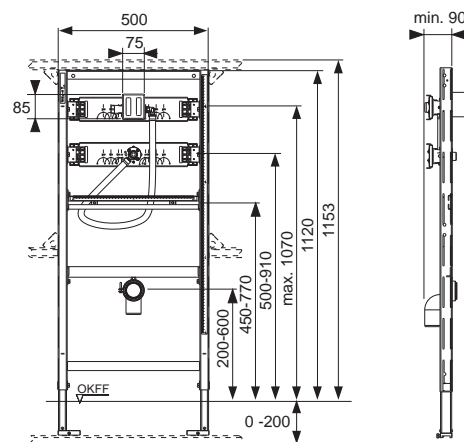

Застенный модуль для писсуара TECEprofil с корпусом клапана смыва TECE U 1, монтажная высота 1120 мм

Модуль писсуара для крепления механических и электронных систем привода. Для установки на профиль TECEprofil, монтажа в металлических или деревянных каркасных стенах, перед стеной или в качестве углового модуля.

Комплектация модуля в сборе:

- Корпус клапана смыва писсуара TECE U 1 с регулированием смыва и системой защиты застенного пространства
- Соединение Rp 1/2"
- Две регулируемые опоры для напольного крепления 0–200 мм
- Две крепежные шпильки М 8
- Регулируемые монтажные направляющие
- Регулируемый по высоте отвод
- Соединительный отвод DN 50 с защитными заглушками
- Крепежные элементы для писсуара
- Впускной фитинг 1/2"

Дополнительно приобретается:

- Механический или электронный привод
- Крепежные элементы для монтажа отдельных блоков перед стеной, в углах или в деревянных каркасных конструкциях

Внимание!

Не подходит для установки полувстраиваемых писсуаров, например, Keramag Joly и Visit.

арт.	К 1	К 2	К 3	€/шт.
9320008	1 шт.	10 шт.	60 шт.	248,00