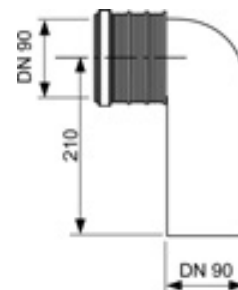

Отвод для унитаза TECEprofil 90° – DN 90/90

Для подсоединения модуля унитаза к сливному патрубку DN 90, три значения глубины.

Тип	арт.	К 1	€/шт.
PP	9820134	1 шт.	12,00