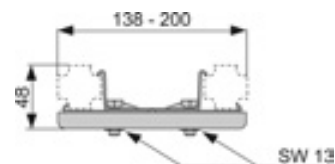

Универсальное соединение TECEprofil

Для соединения профиля TECEprofil под любым углом.
Блок из оцинкованной стали в сборе.

арт.	К 1	К 2	€/шт.
9018002	6 шт.	30 шт.	4,62