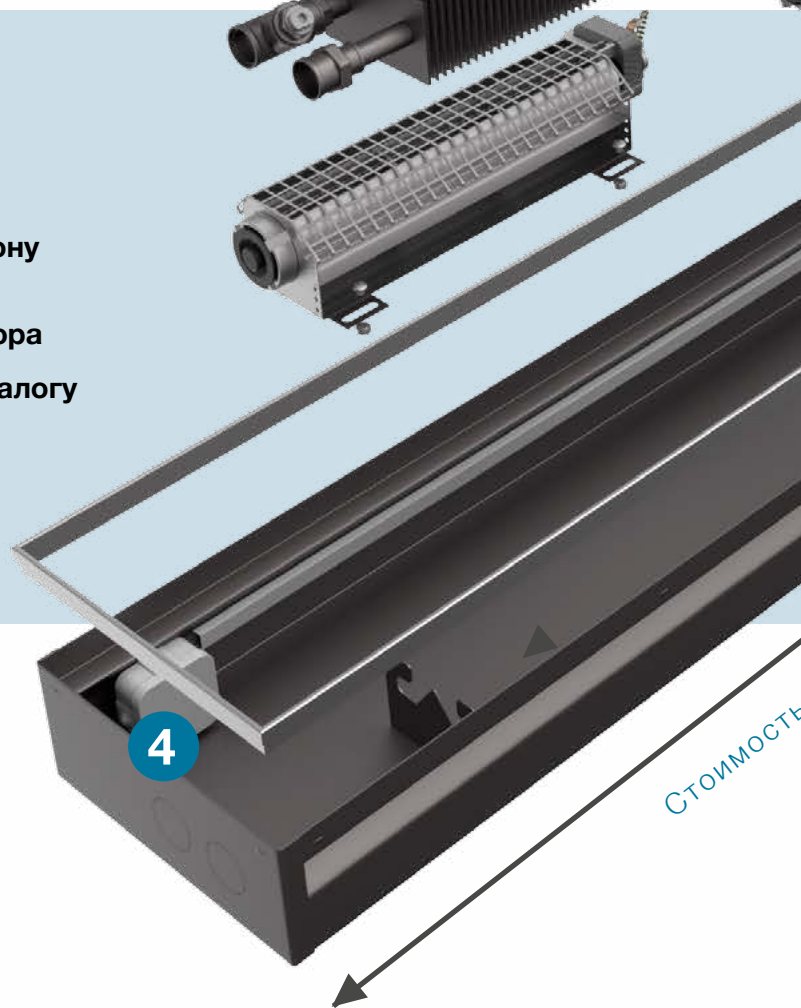

ДОПОЛНИТЕЛЬНО

- Различные виды терморегулировки
- Боковое подключение с выводами в сторону помещения
- Угловое и радиусное исполнение конвектора
- Любой цвет декоративной решетки по каталогу RAL
- Возможность встройки в подоконник