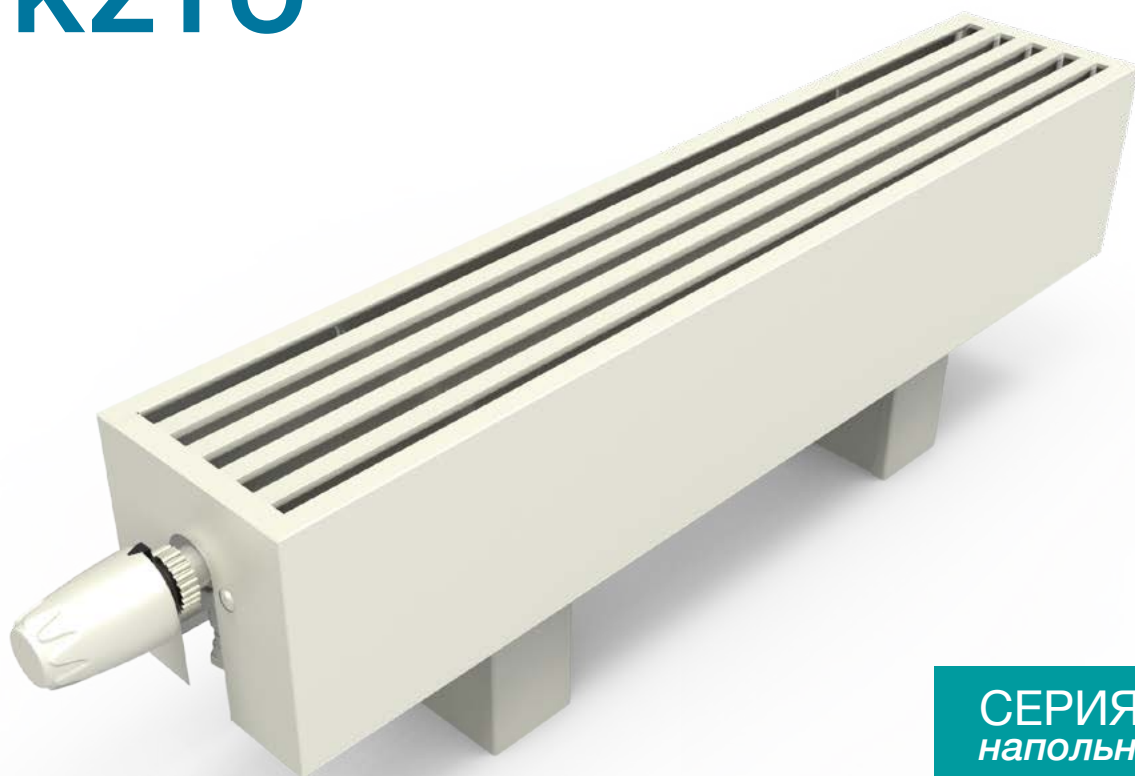

КОНВЕКТОРЫ KZTO

СЕРИЯ ЭЛЕГАНТ
напольные и настенные

Компания KZTO производит внутривольные и напольные медно-алюминиевые конвекторы серии Бриз и Элегант для отопления в жилых домах и общественных зданиях в качестве эффективной альтернативы настенным радиаторам.

ОСОБЕННОСТИ КОНСТРУКЦИИ

«Сердцем» конвекторов KZTO является медно-алюминиевый теплообменник, представляющий собой медные трубы, оребренные гофрированными алюминиевыми пластинами.

Конструкция этих изделий позволяет устанавливать их так, чтобы практически полностью скрыть элементы системы отопления и получить возможность обогревать обычно недоступные для этого области помещений — вдоль французских окон, со стороны панорамного остекления и выходов на террасы.