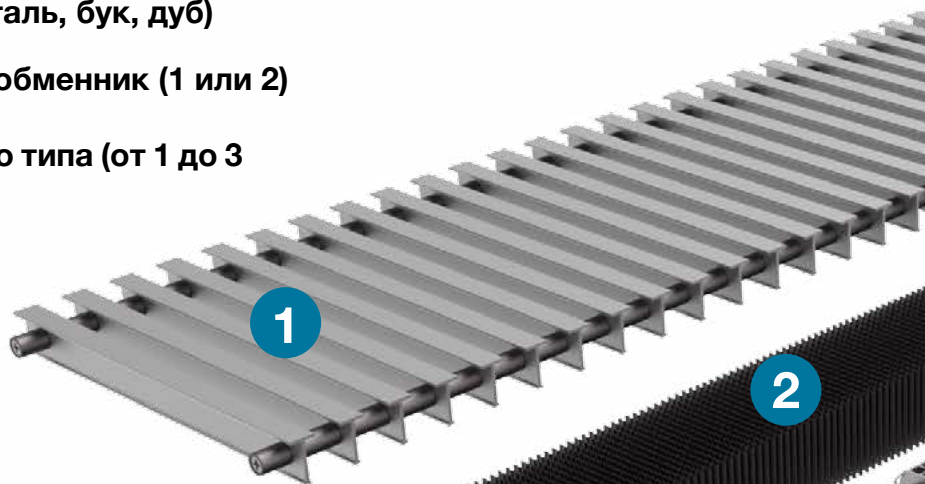

УСТРОЙСТВО ВНУТРИПОЛЬНОГО КОНВЕКТОРА

1. **1** Прочная алюминиевая декоративная решетка любого цвета по RAL (под заказ: нержавеющая сталь, бук, дуб)
2. **2** Медно-алюминиевый теплообменник (1 или 2)
3. **3** Вентилятор тангенциального типа (от 1 до 3 для модели Бриз В)*