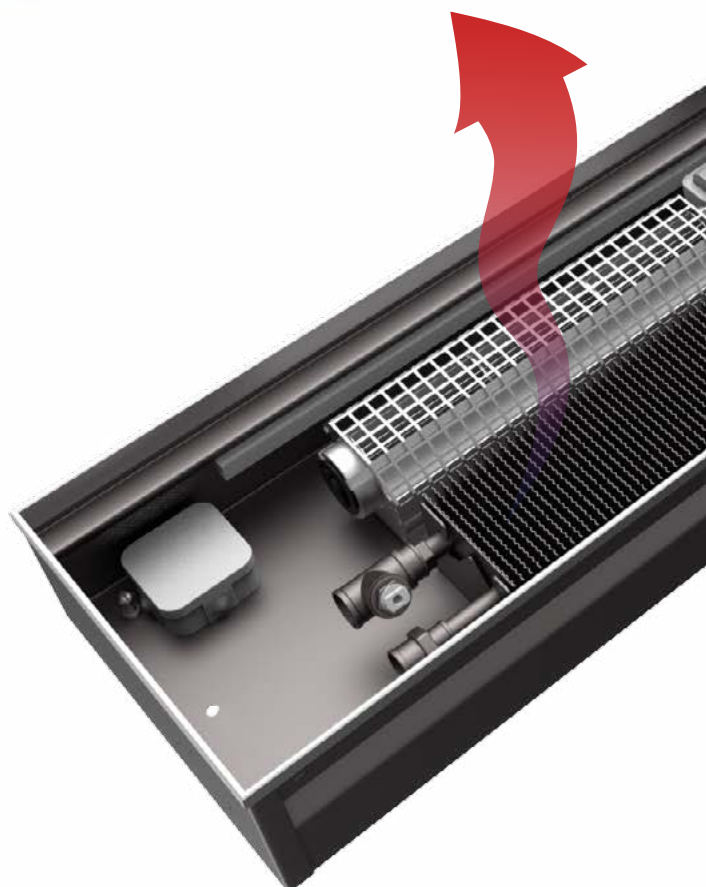

## ОСОБЕННОСТИ КОНСТРУКЦИИ

«Сердцем» конвекторов KZTO является медно-алюминиевый теплообменник, представляющий собой медные трубы, оребренные гофрированными алюминиевыми пластинами.

Конструкция этих изделий позволяет устанавливать их так, чтобы практически полностью скрыть элементы системы отопления и получить возможность обогревать обычно недоступные для этого области помещений — вдоль французских окон, со стороны панорамного остекления и выходов на террасы.