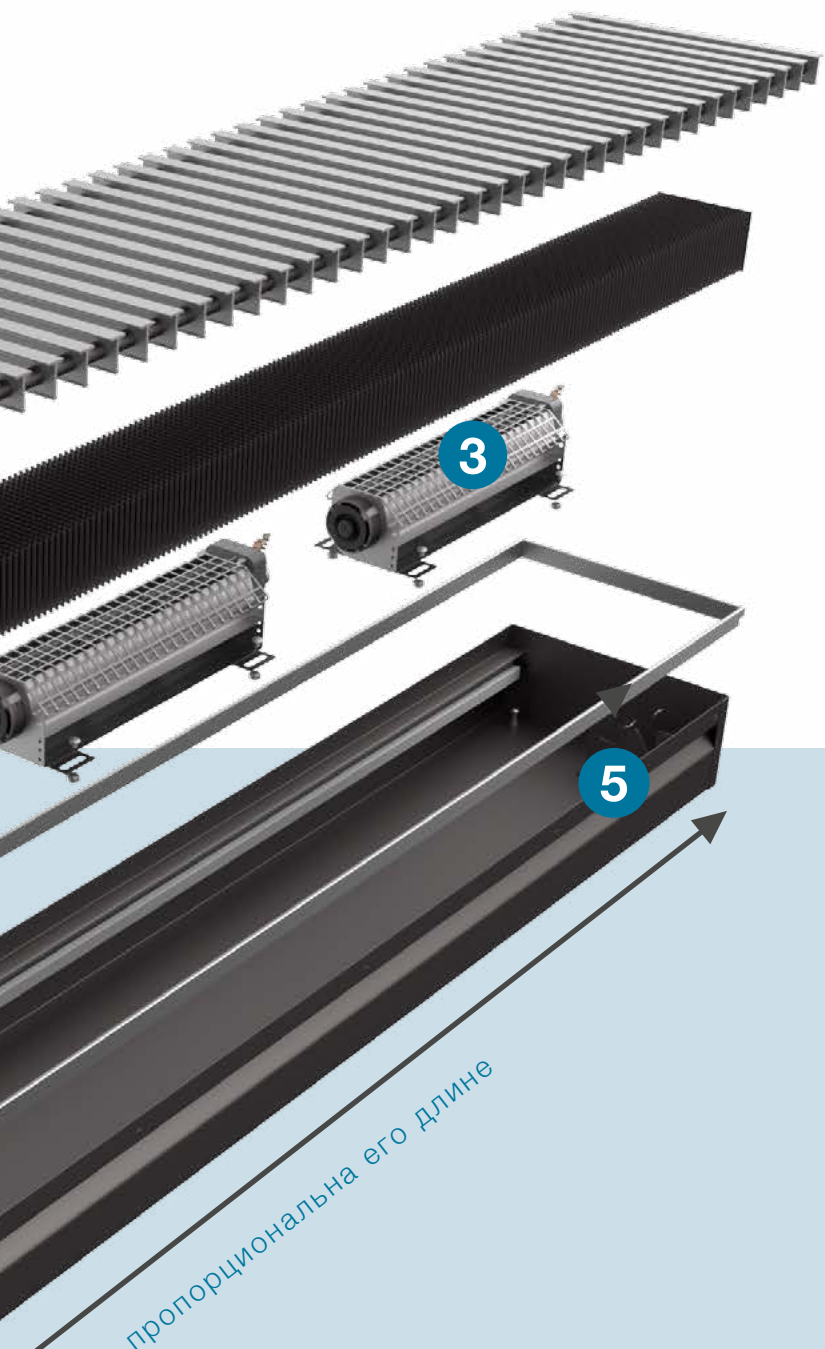

ЭФФЕКТИВНОСТЬ.
НАДЕЖНОСТЬ.
ЭКОНОМИЧНОСТЬ.

- Медно-алюминиевый теплообменник с воздухоотводчиком
- Рабочее давление до 15 атм
- Присоединительная внутренняя резьба G1/2"
- Температура теплоносителя до 120°C

4 Модуль управления TCM-220, МУВ-220 или МУВ-24 (для модели Бриз В)

5 Прочный короб, встраиваемый в структуру пола

*Базовый вентилятор: напряжение питания - 220В, 50Гц; мощность - 11Вт или 32Вт (по заказу - 24В DC, мощность - 3Вт)