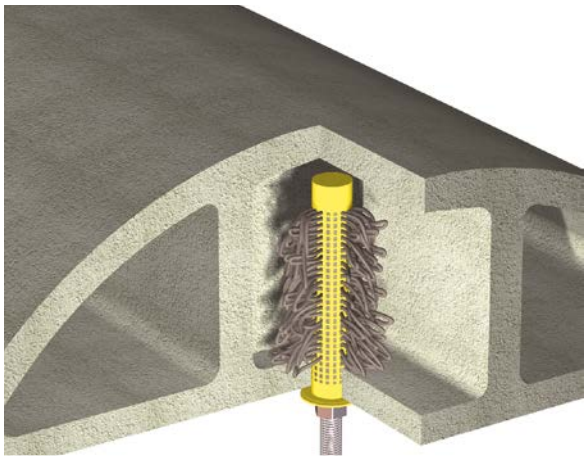

ХИМИЧЕСКИЙ АНКЕР «МОМЕНТ КРЕПЕЖ»

Новая технология крепления

Химический анкер Момент Крепеж – новая технология профессионального крепежа тяжелых конструкций на различных поверхностях, в особенности в бетоне и пустотелом кирпиче.

Химический анкер Момент Крепеж CF 850

Высокая прочность, до 1200 кг на болт М12
Быстрая схватываемость

- На основе полиэфирной смолы
- Используется в строительных и ремонтных работах
- Незаменим для бетона и пустотелого кирпича
- Не содержит стирол – слабый запах

Базовый продукт для универсального применения. Высокая прочность и отличные рабочие характеристики делают CF 850 незаменимым для крепежа тяжелых конструкций при ремонтных работах и в бытовом применении на различных поверхностях. Пригодность продукта для использования в строительстве подтверждается техническим свидетельством Министерства регионального развития РФ.

Сферы применения: входные ворота, маркизы, перила и балюстрады, кухонные шкафы, полки, ворота и калитки, фонари, спутниковые тарелки, подвесное санитарное оборудование, беседки, кровля, террасы и балконы, стальные конструкции.

Страна производства: Германия

Картридж	280 мл
IDN-код:	1144109
Срок годности, месяцев:	18
Количество штук в коробе:	12
Количество коробов на палете:	80
Количество штук на палете:	960

Химический анкер Момент Крепеж CF 900

Высокая прочность, до 1900 кг на болт М12
Быстрая схватываемость

- На основе винил-эфирной смолы
- Может использоваться под водой и на влажных поверхностях
- Незаменим для бетона и пустотелого кирпича
- Не содержит стирол – слабый запах

Химический анкер повышенной прочности для крепежа тяжелых конструкций при строительных и ремонтных работах. Этот уникальный продукт может применяться даже в самых сложных строительных ситуациях, в том числе и под водой, что подтверждено техническим свидетельством ETA (European Technical Approval) и Министерством регионального развития РФ.

Сферы применения: стальные опоры и балки, стальные плиты и решетки, защитные ограждения и изгороди, крепление генераторных распределительных блоков к постамам, указатели и знаки, фонарные столбы, каркасы ванной, подвесные санузлы, перила и балюстрады, навесы и тенты, спуски к бассейнам, лестничные пролеты, трубы, фасадные панели, маркизы.

Страна производства: Германия

Картридж	280 мл
IDN-код:	1144110
Срок годности, месяцев:	18
Количество штук в коробе:	12
Количество коробов на палете:	80
Количество штук на палете:	960