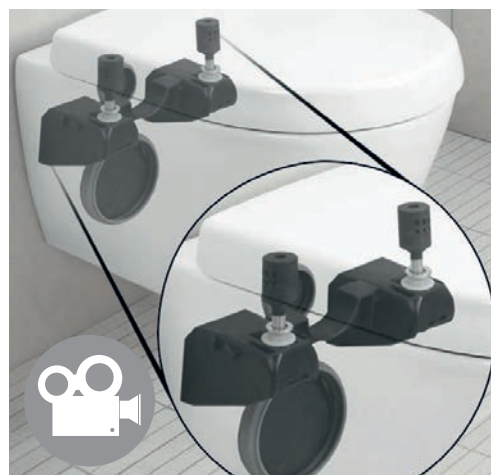

Посмотреть видеоролик о Suprafix можно по ссылке: [youtube.com/gustavsbergfilm](https://www.youtube.com/gustavsbergfilm)

SUPRAFIX

Скрытое крепление для подвесных унитазов, не создает мест для скопления грязи, тем самым повышая гигиеничность унитаза. Запатентованная технология системы Suprafix упрощает установку подвесного унитаза, экономит время и бережет ваши силы.