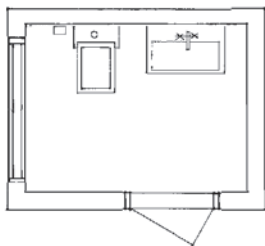

Для подвесных моделей унитазов данной коллекции предусмотрена скрытая система креплений Suprafix. Подробная информация на стр. 11.

ESTETIC В ТРЕХ РАЗЛИЧНЫХ ВАННЫХ

3 м²

НЕБОЛЬШИЕ РАЗМЕРЫ

Дизайн от Йона Элиасона привлекает к себе внимание. Мягкие линии и органичные формы создают впечатление увеличенного пространства даже при небольших размерах ванной комнаты.