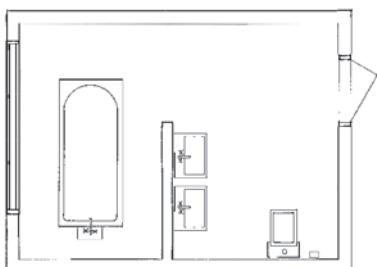

ПУСТЬ ФАРФОР ГОВОРИТ

Безусловно, большая ванная комната дает больше свободы выбора. Вы можете использовать две раковины и оставить больше свободного пространства вокруг всех элементов ванной комнаты. Отличный шанс продемонстрировать эстетичные формы этой коллекции.