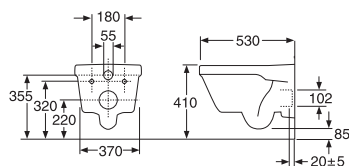

HYGIENIC FLUSH

- Открытая кромка смыва позволяет легко поддерживать чистоту.
- Актуальный классический дизайн.
- Высокие стандарты гигиены.
- Функция Soft Closing обеспечивает плавное закрытие сиденья унитаза.
- Функция Quick Release (Быстрое снятие) позволяет быстро и легко снять сиденье и после уборки легко поставить на место.