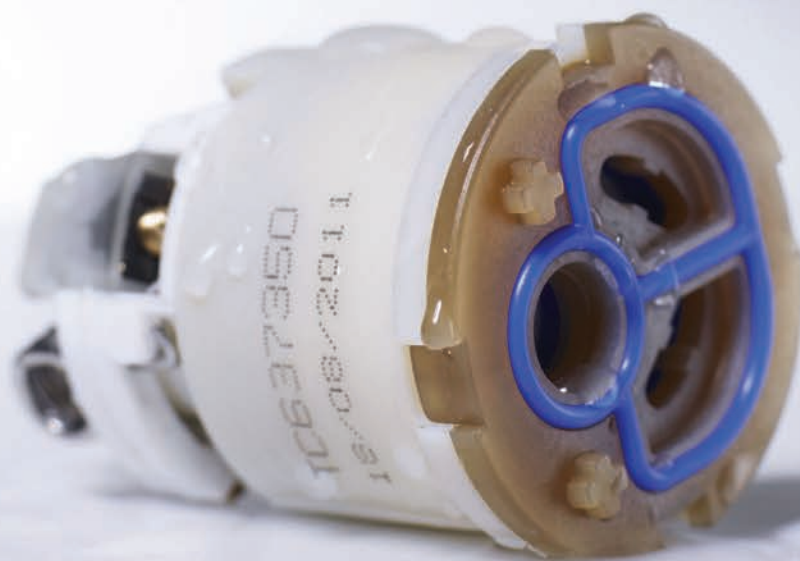

КУСОЧЕК ПЛАСТИКА, БЛАГОДАРЯ КОТОРОМУ МОЖНО ЗАКРЫТЬ АЭС

ВНЕШНЕ ВСЕГО ЛИШЬ НЕБОЛЬШАЯ ДЕТАЛЬ ИЗ ПЛАСТИКА ДИАМЕТРОМ 4,1 СМ. НА САМОМ ДЕЛЕ ЯВЛЯЕТСЯ ВАЖНЕЙШЕЙ СОСТАВЛЯЮЩЕЙ – СЕРДЦЕВИНОЙ ВСЕХ СМЕСИТЕЛЕЙ GUSTAVSBERG. БЛАГОДАРЯ СВОЕЙ ПРЕВОСХОДНОЙ СПОСОБНОСТИ РЕГУЛИРОВАТЬ ТЕМПЕРАТУРУ И ПОТОК ВОДЫ, ОНА – НЕЗАМЕНИМЫЙ ПОМОЩНИК В ЕЖЕГОДНОЙ ЭКОНОМИИ КОЛОССАЛЬНОГО КОЛИЧЕСТВА ЭНЕРГЕТИЧЕСКИХ И, СООТВЕТСТВЕННО, ДЕНЕЖНЫХ РЕСУРСОВ НАШИХ ПОТРЕБИТЕЛЕЙ. К ТОМУ ЖЕ, ДЕЙСТВУЕТ СОВЕРШЕННО АВТОМАТИЧЕСКИ. НЕДАВНО ПРОВЕДЕННЫЕ В ШВЕЦИИ ИССЛЕДОВАНИЯ, ПОКАЗАЛИ, ЧТО КОЛИЧЕСТВО ЭНЕРГИИ, ЭКОНОМЛЕННОЕ БЛАГОДАРЯ СМЕСИТЕЛЯМ GUSTAVSBERG, ЭКВИ-

ВАЛЕНТНО КОЛИЧЕСТВУ ЭНЕРГИИ, НА ВЫРАБОТКУ КОТОРОЙ ПОТРЕБОВАЛОСЬ БЫ СТРОИТЕЛЬСТВО ЕЩЕ ОДНОЙ ДОПОЛНИТЕЛЬНОЙ АЭС. К СЧАСТЬЮ, ТАКИЕ СМЕСИТЕЛИ GUSTAVSBERG С ТЕХНОЛОГИЕЙ ЭНЕРГОСБЕРЕЖЕНИЯ СУЩЕСТВУЮТ, СПОСОБСТВУЯ ТОМУ, ЧТОБЫ ВСЕ МЫ МОГЛИ НАСЛАЖДАТЬСЯ КРАСИВЫМ СКАНДИНАВСКИМ ПЕЙЗАЖЕМ, НЕ ЗАГРАМОЖДЕННЫМ ПОСТРОЙКАМИ АЭС. ОТЛИЧНЫЙ РЕЗУЛЬТАТ ДЛЯ НИЧЕМ НЕ ПРИМЕЧАТЕЛЬНОЙ МАЛЕНЬКОЙ ДЕТАЛИ ИЗ ПЛАСТИКА, ДИАМЕТРОМ ВСЕГО ЛИШЬ 4,1 СМ.