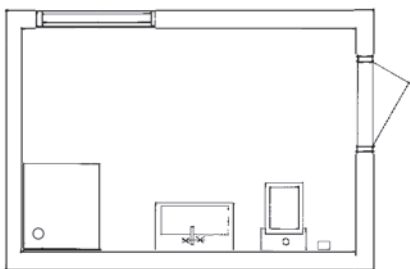

ESTETIC В ТРЕХ РАЗЛИЧНЫХ ВАННЫХ

3 м²

НЕБОЛЬШИЕ РАЗМЕРЫ

Дизайн от Йона Элиасона привлекает к себе внимание. Мягкие линии и органичные формы создают впечатление увеличенного пространства даже при небольших размерах ванной комнаты.

6 м²

НА РАЗМЕР БОЛЬШЕ

Раковины представлены в двух различных размерах, унитазы представлены в подвесных и напольных моделях. Коллекция Estetic позволяет создавать различные комбинации для ванных комнат среднего размера. Органичный дизайн выглядит естественно и подходит к большинству решений для ванных комнат.