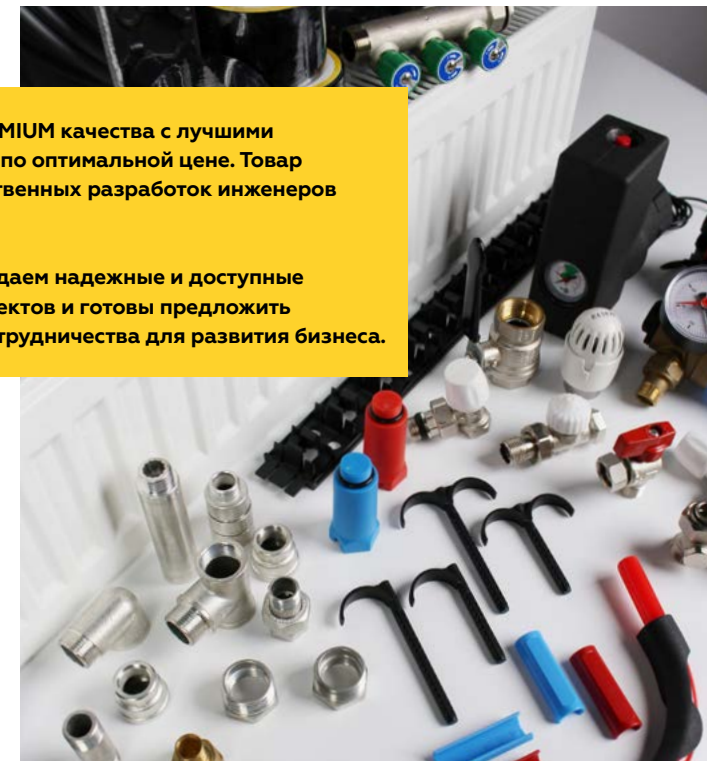

В ЧЕМ ПРИВЛЕКАТЕЛЬНОСТЬ БРЕНДА ELSN?

Мы предлагаем продукт PREMIUM качества с лучшими техническими показателями по оптимальной цене. Товар является воплощением собственных разработок инженеров компании ELSN.

Совместно с Партнерами создаем надежные и доступные проектные решения для объектов и готовы предложить взаимовыгодные условия сотрудничества для развития бизнеса.