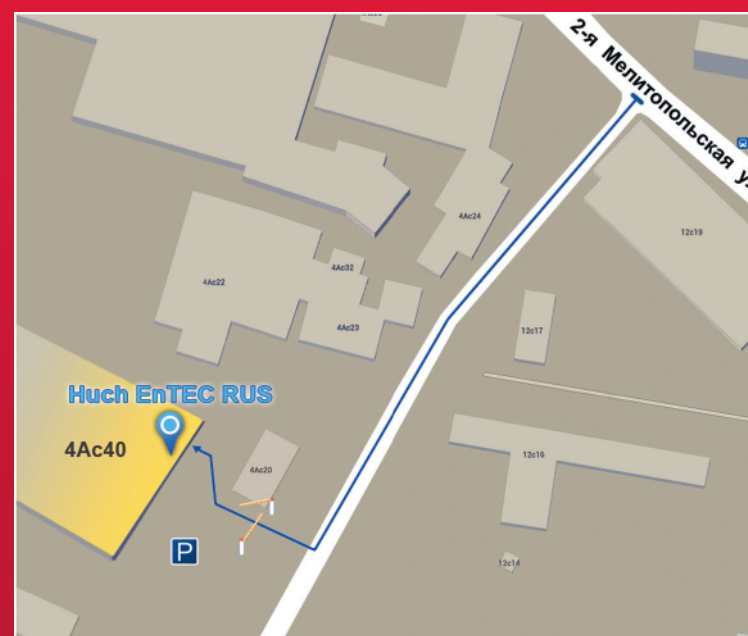

Huch EnTEC GmbH
Temnitz Park Chaussee 22
16818 Werder b. Neuruppin
Tel.: +49 339 20 50 94 28
Fax: +49 339 20 50 94 29
www.huch-entec.de
info@huch-entec.de

Huch EnTEC GmbH
Hengstbergstr. 6
04668 Grimma
www.huch-entec.de
info@huch-entec.de

Дочернее предприятие Huch EnTEC GmbH в России:

ООО «Хух ЭНТЕК РУС»
117623, г. Москва, ул. Мелитопольская 2-я, д. 4А, стр. 40.
Тел.: +7 495 249 04 59
www.huchentec.ru
e-mail: info@huchentec.ru

ООО «Хух ЭНТЕК РУС»
117623, г. Москва, ул. Мелитопольская 2-я, д. 4А, стр. 40.
Тел.: +7 495 249 04 59
www.huchentec.ru
e-mail: info@huchentec.ru