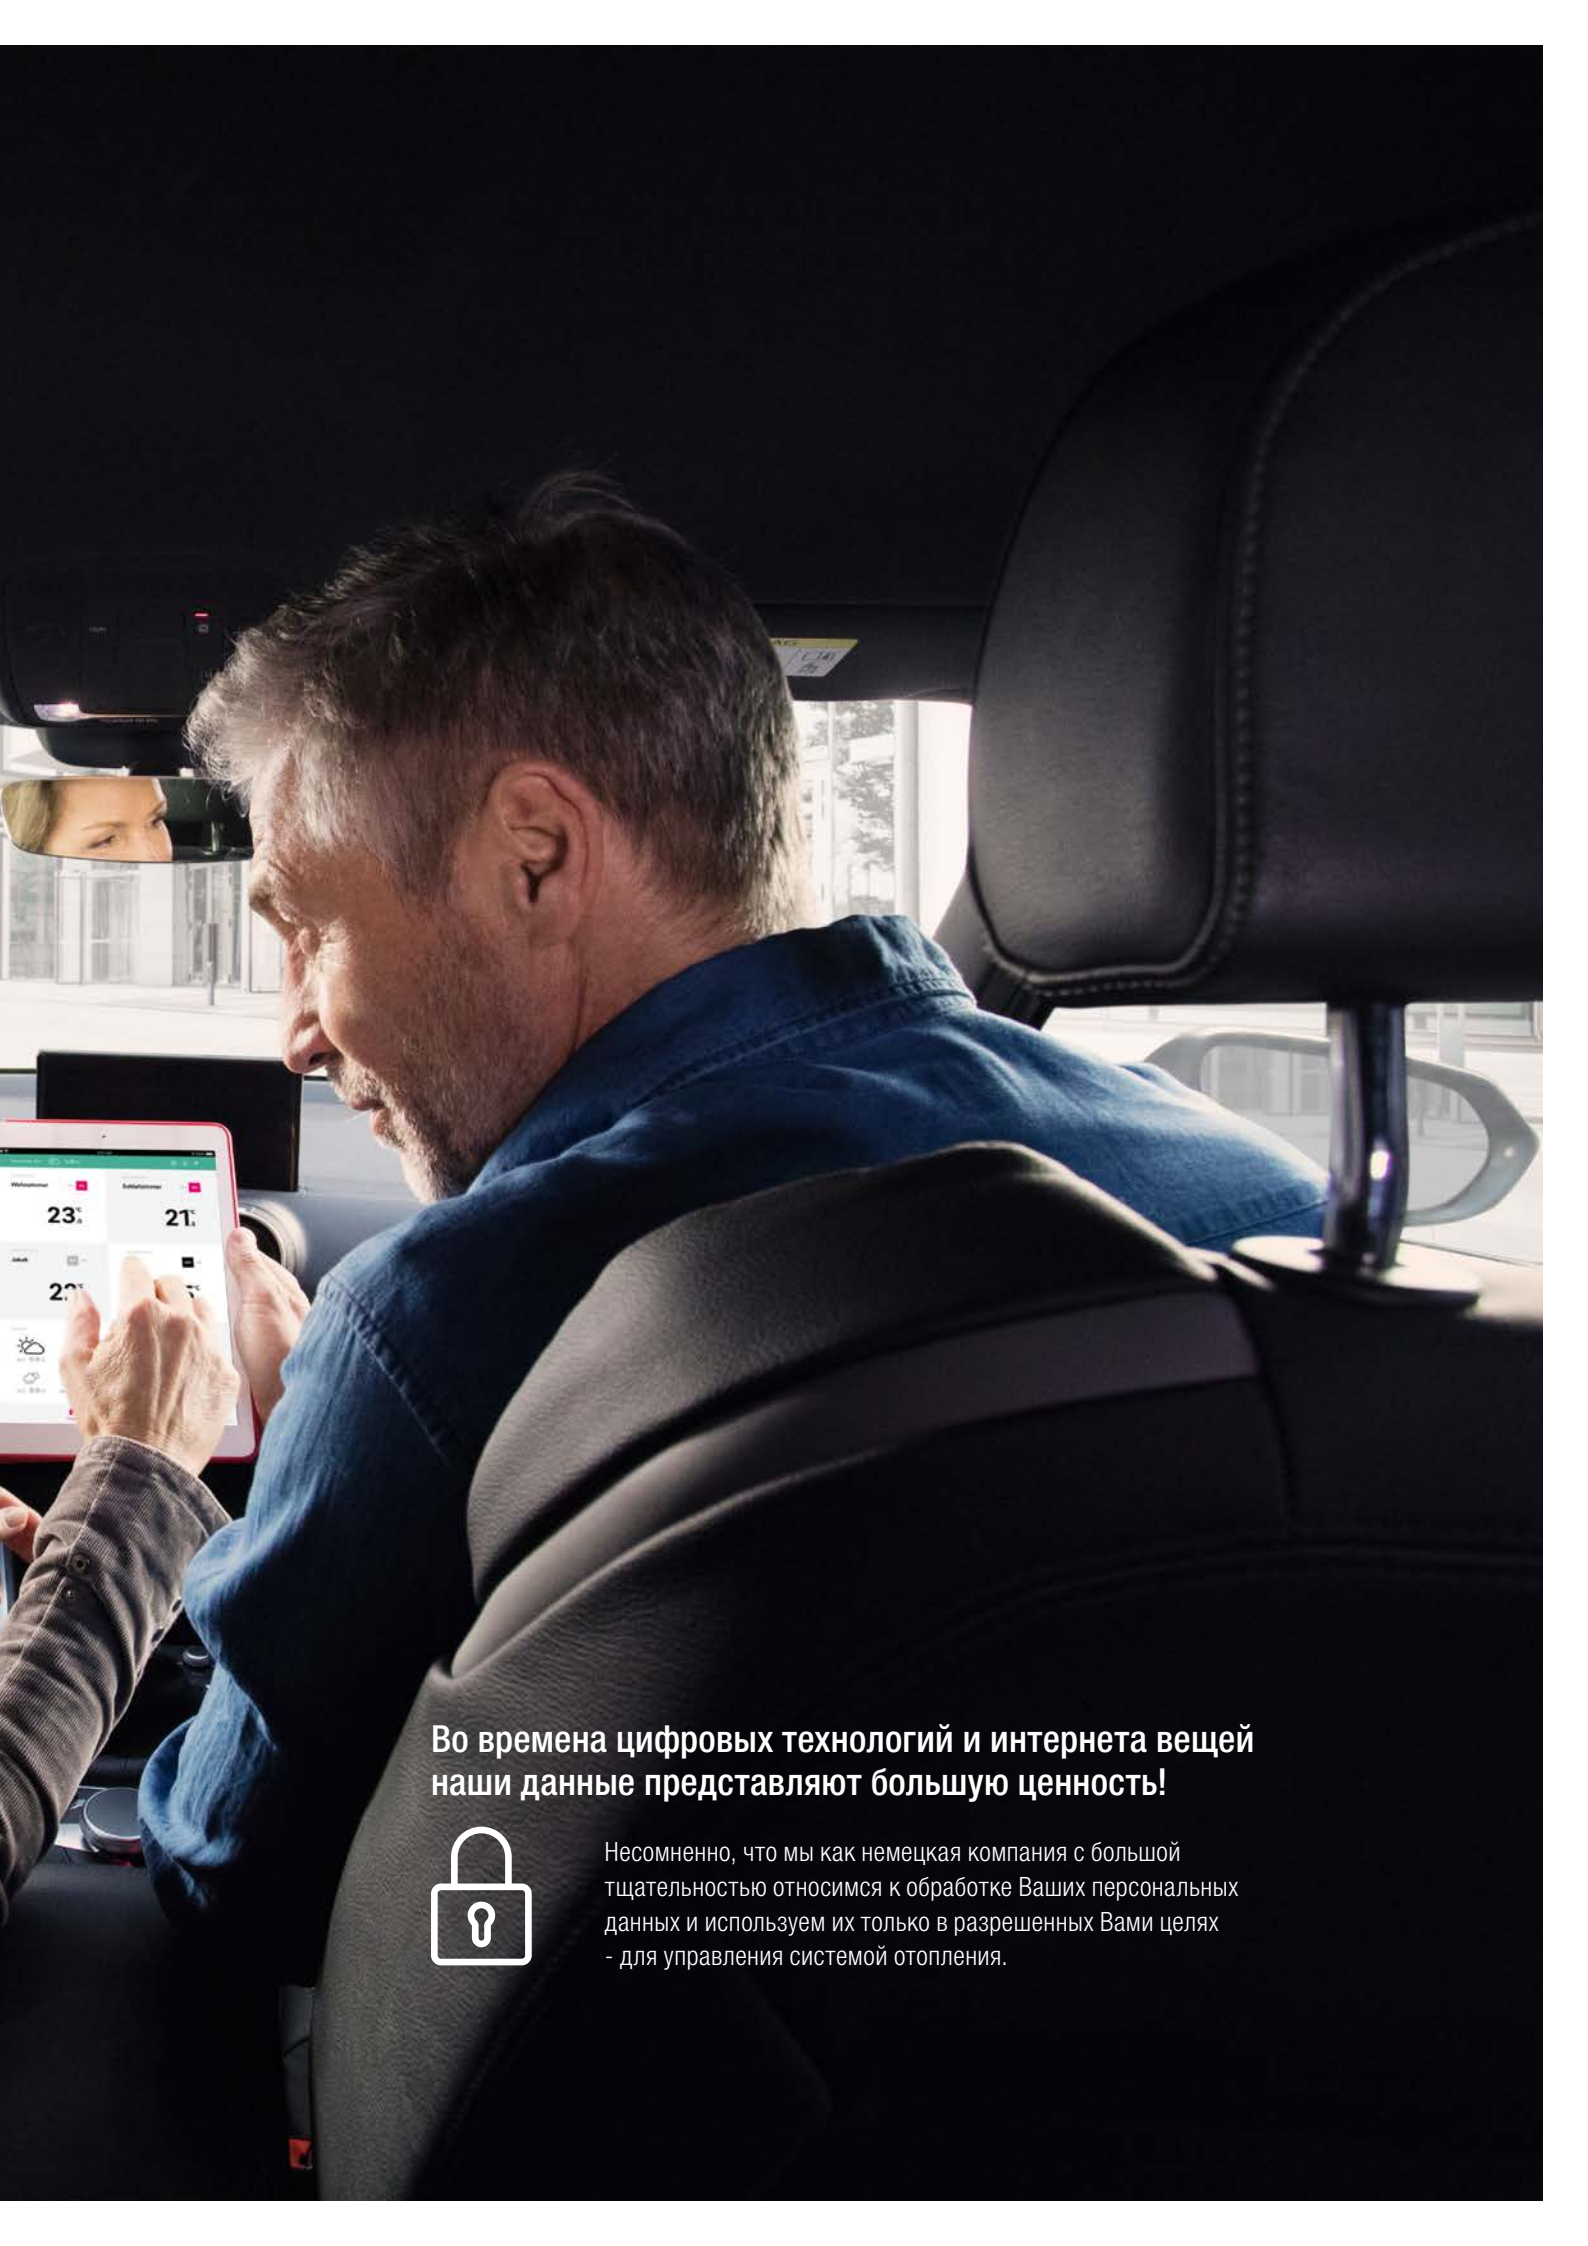

# ПРИЯТНО ЗНАТЬ, ЧТО ДОМА ВСЕ ХОРОШО

Благодаря мобильному приложению у Вас все под контролем, даже когда Вас нет дома

Вам всегда спокойно с NEA SMART 2.0. Интуитивно понятное приложение из любой точки мира позволит Вам увидеть, что дома все хорошо. Если вы забыли выключить отопление, вы легко можете это сделать в дороге. А на случай, если вам понадобится помощь, то ваш мастер-установщик сможет быстро и легко сделать это дистанционно.