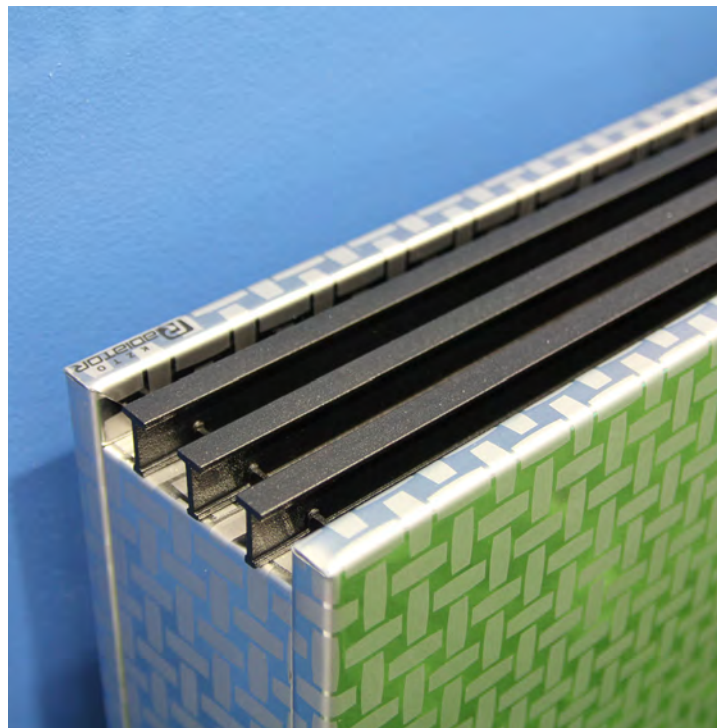

КОГДА ТРЕБУЕТСЯ ЭРГОНОМИЧНОЕ РЕШЕНИЕ

Напольные конвекторы отопления серии Элегант, Элегант-Мини и Элегант-Плюс обладают отличной теплоотдачей, и очень удобны в эксплуатации.

Декоративный кожух имеет в верхней части продольную декоративную решетку из алюминиевого профиля. Конструкция конвекторов серии Элегант обеспечивает безопасную температуру на поверхности кожуха — не более 43°C. Конвекторы Элегант выпускаются в концевом и проходном исполнении, в настенном и напольном вариантах, с нижним подключением и боковым (по заказу). Производятся также в радиусном исполнении.