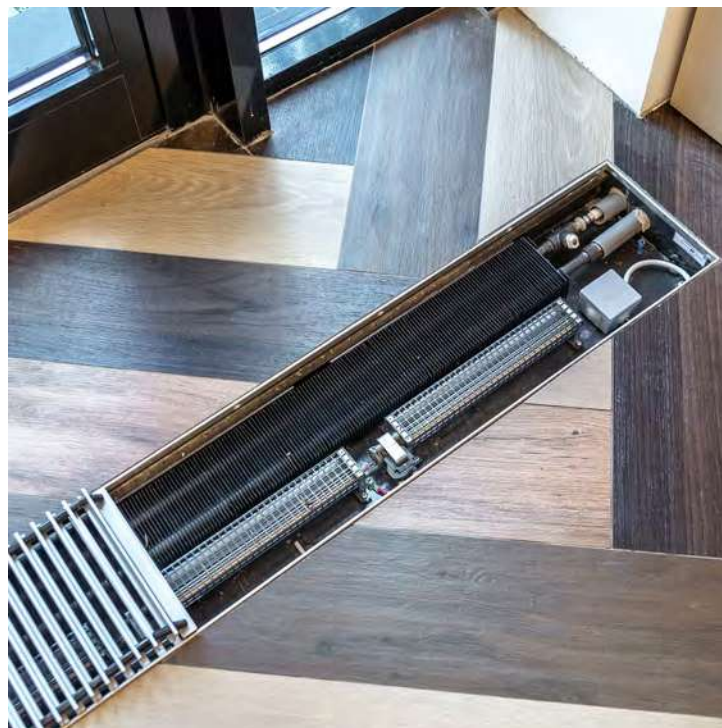

ОБОГРЕВ ДОМА С ПАНОРАМНЫМИ ОКНАМИ

Если требуется быстро обогреть помещение большой площади, или же создать эффективную тепловую завесу рядом с высокими окнами в пол, то конвекторы серии Бриз отлично справятся с этой задачей.

Мы производим встраиваемые в пол приборы с естественной конвекцией (серия Бриз) и с принудительной конвекцией (серия Бриз В). Они могут быть выполнены в угловом и радиусном исполнении. Широкий выбор декоративных решеток позволит вам подобрать конвектор под любой интерьер.