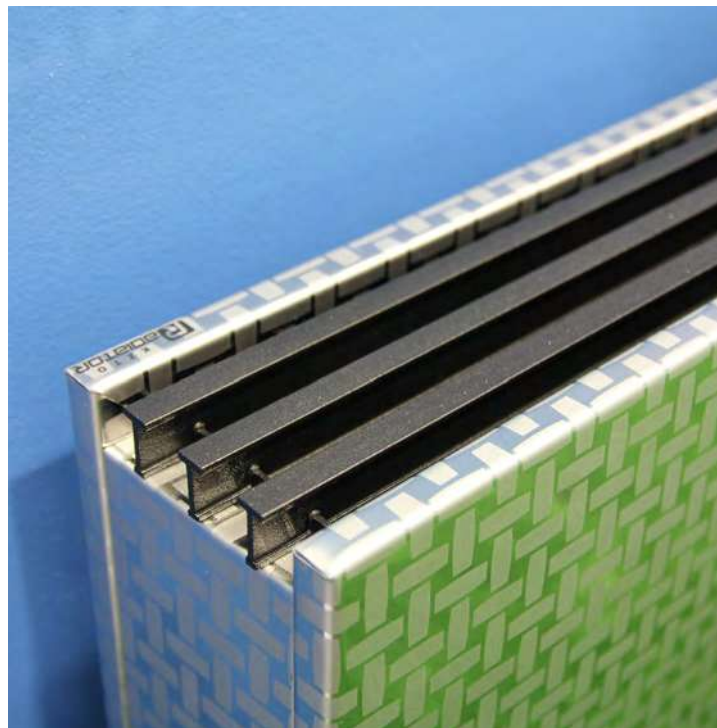

КОГДА ТРЕБУЕТСЯ ЭРГОНОМИЧНОЕ РЕШЕНИЕ

Напольные конвекторы отопления серии Элегант, Элегант-Мини и Элегант-Плюс обладают отличной теплоотдачей, и очень удобны в эксплуатации.

Декоративный кожух имеет в верхней части продольную декоративную решетку из алюминиевого профиля. Конструкция конвекторов серии Элегант обеспечивает безопасную температуру на поверхности кожуха — не более 43°C. Конвекторы Элегант выпускаются в концевом и проходном исполнении, в настенном и напольном вариантах, с нижним подключением и боковым (по заказу). Производятся также в радиусном исполнении.