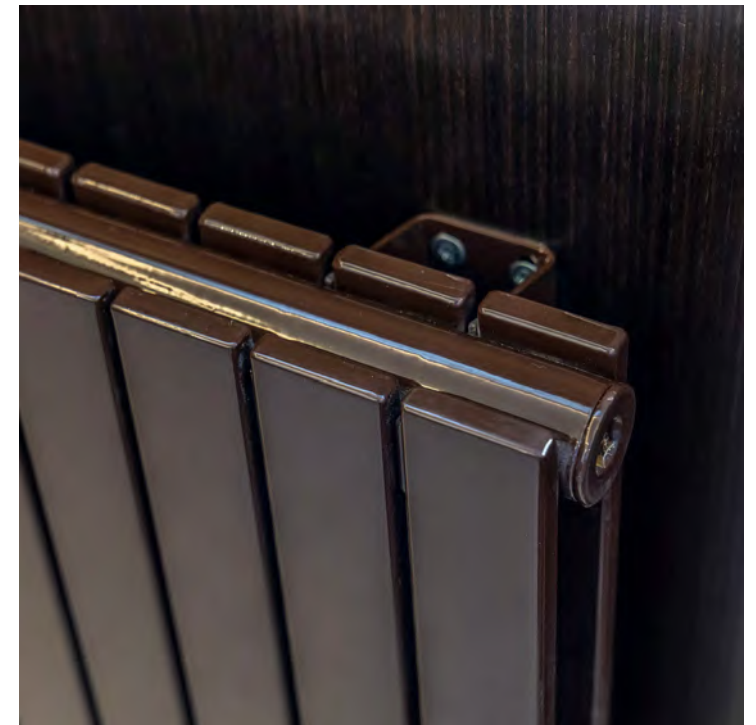

Конструкция представляет собой прямоугольные трубы 40x10 мм, приваренные к коллекторам широкой стороной. Вид без потери эффективности. Глубина установки — 42 мм для однорядных приборов, и 62 мм для двухрядных. Радиаторы Соло выпускаются в вертикальном и горизонтальном исполнении.