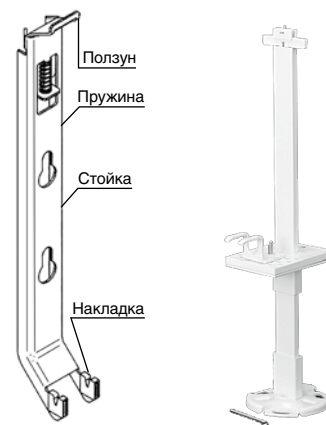

Арматура для радиаторов

Радиаторы с нижним подключением Logatrend VK-Profil оснащены инновационными термостатическими вентилями, которые в сочетании с термостатической головкой Buderus экономят энергию на 5% больше, чем вентили устаревших конструкций.

Для радиаторов с боковым подключением Logatrend K-Profil мы предлагаем полный комплект термозапорной арматуры.

Для быстрого и удобного монтажа радиаторов Buderus Logatrend мы предлагаем универсальный настенный кронштейн, произведенный в России, а так же кронштейны для напольного крепления.