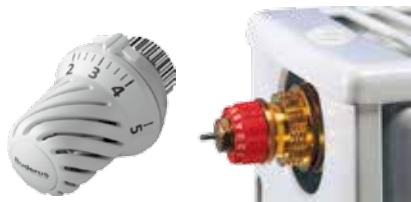

Радиаторы Logatrend: Качество Buderus, произведенное в России

Когда мы задумываемся о системе отопления, сразу после выбора котла встает вопрос выбора радиаторов. Стальные панельные радиаторы в настоящее время являются одними из самых востребованных отопительных приборов, как при новом строительстве, так и при реконструкции существующих объектов. Они имеют хорошее соотношение цены и качества, высокую теплоотдачу, привлекательный внешний вид. Радиаторы Buderus Logatrend полностью выполнены из высококачественной стали и проходят 4 стадии антикоррозийной обработки. Широкий ассортимент моделей и типоразмеров позволит вам выбрать радиатор, идеально соответствующий именно вашим потребностям.

Обозначение	Количество панелей	Количество конвекторов
Тип 10	1	0
Тип 11	1	1
Тип 20	2	0
Тип 21	2	1
Тип 22	2	2
Тип 30	3	0
Тип 33	3	3

В июне 2015 года на базе производственного кластера Bosch г. Энгельс Саратовской области начал свою работу новый завод по производству стальных панельных радиаторов Buderus. Предприятие выпускает обновленные линейки радиаторов Logatrend самых востребованных типоразмеров на российском рынке.

Арматура для радиаторов

Радиаторы с нижним подключением Logatrend VK-Profil оснащены инновационными термостатическими вентилями, которые в сочетании с термостатической головкой Buderus экономят энергию на 5% больше, чем вентили устаревших конструкций.

Для радиаторов с боковым подключением Logatrend K-Profil мы предлагаем полный комплект термозапорной арматуры.

Для быстрого и удобного монтажа радиаторов Buderus Logatrend мы предлагаем универсальный настенный кронштейн, произведенный в России, а так же кронштейны для напольного крепления.