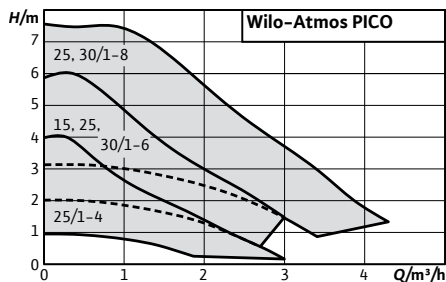

Применение

Любые системы водяного отопления, системы теплого пола, системы кондиционирования, промышленные циркуляционные установки. Разработан специально для частных домов и коттеджей.

Обозначение

Пример: **Wilo-Atmos PICO 25/1-6**

Atmos Высокоэффективный насос (с резьбовым соединением) с электронным регулированием

PICO Ном. внутренний диаметр подключения

25/ Номинальный напор, м

1-6 Монтажная длина

Технические характеристики

- → Температура перекачиваемой жидкости от -10 °С до +95 °С
- → Подключение к сети 1~230 В, 50 Гц
- → Класс защиты IP X2D
- → Резьбовое соединение Rp ½, Rp 1 и Rp 1 ¼
- → Макс. рабочее давление 10 бар

Опции

- → Исполнения Atmos PICO 25/1-6-130 с короткой монтажной длиной 130 мм

Преимущества

- → Автоматическое регулирование частоты вращения
- → Энергопотребление от 4 Вт
- → Высокоэффективный электронно-коммутируемый мотор
- → Экономия электроэнергии до 90% по сравнению со стандартными насосами Wilo
- → Подключение при помощи Wilo-коннектор (электрический разъем для удобного и безопасного подключения без инструментов)
- → Функция автоматического перезапуска
- → Высокий пусковой момент
- → 6 режимов работы (3 режима Dr-v и 3 режима с постоянной частотой)
- → Простота выбора режима работы в зависимости от типа системы

Информация для заказа

Тип	Подсоед. к трубопроводу	Артикул	Цена, €, с НДС
Atmos PICO 15/1-6	Rp ½	4232692	188
Atmos PICO 25/1-4	Rp 1	4232691	150
Atmos PICO 25/1-6	Rp 1	4232694	174
Atmos PICO 25/1-6-130	Rp 1	4232693	194
Atmos PICO 25/1-8	Rp 1	4232696	216
Atmos PICO 30/1-6	Rp 1 ¼	4232695	184
Atmos PICO 30/1-8	Rp 1 ¼	4232697	226