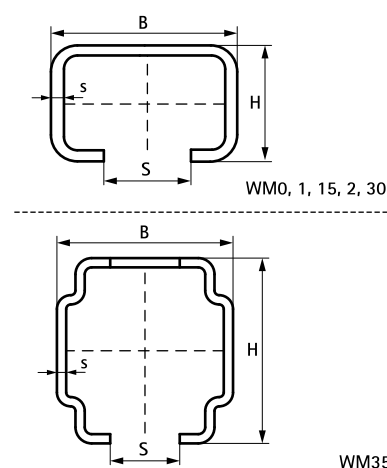

# BIS RapidRail® Профиль монтажный

(G 04 05)

подвешивание и поддержка

## Свойства и преимущества

- С-образный профиль
- для быстрого и простого монтажа
- перфорация по всей длине
- расстояние от края профиля до первого отверстия всегда одинаковое
- перфорация профилей WM15, WM30 и WM35 позволяет делать монтаж с двух сторон профиля
- оцинковка: по методу Сендзимира
- сантиметровая шкала сбоку профиля
- материал: сталь 1.0242
- допустимое напряжение 240 Н/мм<sup>2</sup>

Арт. №	Тип	L	B	H	s	S	RAL	Уп-ка	Уп-ка	Един. изм.
			(мм)	(мм)	(мм)	(мм)				
6505000	WM0	2 m	27	18	1,20	15	RAL <sup>1</sup>	20	400	м.
6505300	WM0	3 m	27	18	1,20	15	RAL <sup>1</sup>	30	600	м.
6505600	WM0	6 m	27	18	1,20	15	RAL <sup>1</sup>	60	1.200	м.
6505001	WM1	2 m	30	15	2,00	15	RAL <sup>1</sup>	20	480	м.
6505301	WM1	3 m	30	15	2,00	15	RAL <sup>1</sup>	30	720	м.
6505601	WM1	6 m	30	15	2,00	15	RAL <sup>1</sup>	60	720	м.
6505015	WM15	2 m	30	20	1,75	15	RAL <sup>1</sup>	20	480	м.
6505315	WM15	3 m	30	20	1,75	15	RAL <sup>1</sup>	30	720	м.
6505615	WM15	6 m	30	20	1,75	15	RAL <sup>1</sup>	60	720	м.
6505002	WM2	2 m	30	30	2,00	15	RAL <sup>1</sup>	20	400	м.
6505302	WM2	3 m	30	30	2,00	15	RAL <sup>1</sup>	30	600	м.
6505602	WM2	6 m	30	30	2,00	15	RAL <sup>1</sup>	60	600	м.
6505030	WM30	2 m	30	45	2,00	15	RAL <sup>1</sup>	20	240	м.
6505630	WM30	6 m	30	45	2,00	15	RAL <sup>1</sup>	60	360	м.
6505235	WM35	2 m	38	40	2,00	15	-	20	100	м.
6505635	WM35	6 m	38	40	2,00	15	-	60	300	м.