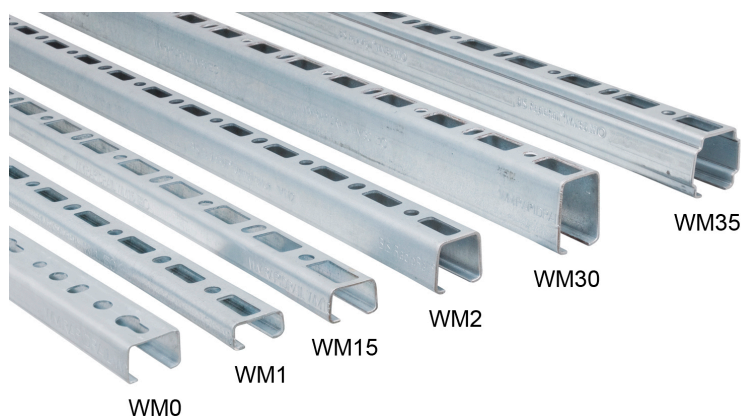

# BIS RapidRail® Профиль монтажный

(G 04 05)

подвешивание и поддержка

## Свойства и преимущества

- С-образный профиль
- для быстрого и простого монтажа
- перфорация по всей длине
- расстояние от края профиля до первого отверстия всегда одинаковое
- перфорация профилей WM15, WM30 и WM35 позволяет делать монтаж с двух сторон профиля
- оцинковка: по методу Сендзимира
- сантиметровая шкала сбоку профиля
- материал: сталь 1.0242
- допустимое напряжение 240 Н/мм<sup>2</sup>

Арт. №	Тип	L	B	H	s	S	RAL	Уп-ка	Уп-ка	Един. изм.
			(мм)	(мм)	(мм)	(мм)				
6505000	WM0	2 m	27	18	1,20	15	RAL <sup>1</sup>	20	400	м.
6505300	WM0	3 m	27	18	1,20	15	RAL <sup>1</sup>	30	600	м.
6505600	WM0	6 m	27	18	1,20	15	RAL <sup>1</sup>	60	1.200	м.
6505001	WM1	2 m	30	15	2,00	15	RAL <sup>1</sup>	20	480	м.
6505301	WM1	3 m	30	15	2,00	15	RAL <sup>1</sup>	30	720	м.
6505601	WM1	6 m	30	15	2,00	15	RAL <sup>1</sup>	60	720	м.
6505015	WM15	2 m	30	20	1,75	15	RAL <sup>1</sup>	20	480	м.
6505315	WM15	3 m	30	20	1,75	15	RAL <sup>1</sup>	30	720	м.
6505615	WM15	6 m	30	20	1,75	15	RAL <sup>1</sup>	60	720	м.
6505002	WM2	2 m	30	30	2,00	15	RAL <sup>1</sup>	20	400	м.
6505302	WM2	3 m	30	30	2,00	15	RAL <sup>1</sup>	30	600	м.
6505602	WM2	6 m	30	30	2,00	15	RAL <sup>1</sup>	60	600	м.
6505030	WM30	2 m	30	45	2,00	15	RAL <sup>1</sup>	20	240	м.
6505630	WM30	6 m	30	45	2,00	15	RAL <sup>1</sup>	60	360	м.
6505235	WM35	2 m	38	40	2,00	15	-	20	100	м.
6505635	WM35	6 m	38	40	2,00	15	-	60	300	м.