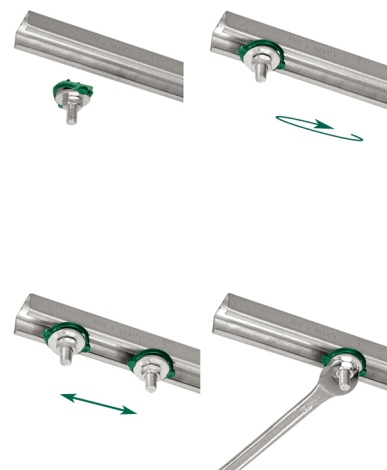

# BIS RapidRail® Болты быстрого монтажа

монтаж в профиле BIS RapidRail®

## Свойства и преимущества

- монтажная гайка со шпилькой, шайбой и пластмассовой пружиной BIS RapidRail®
- материал: металлические части из стали 1.0332; пружина из полиоксиметилена (POM) зеленого цвета
- подходит для WMO, 1, 15, 2, 30, 35
- оцинковка: электролитическая
- комплектное изделие, полностью готово к монтажу, экономия до 40% времени