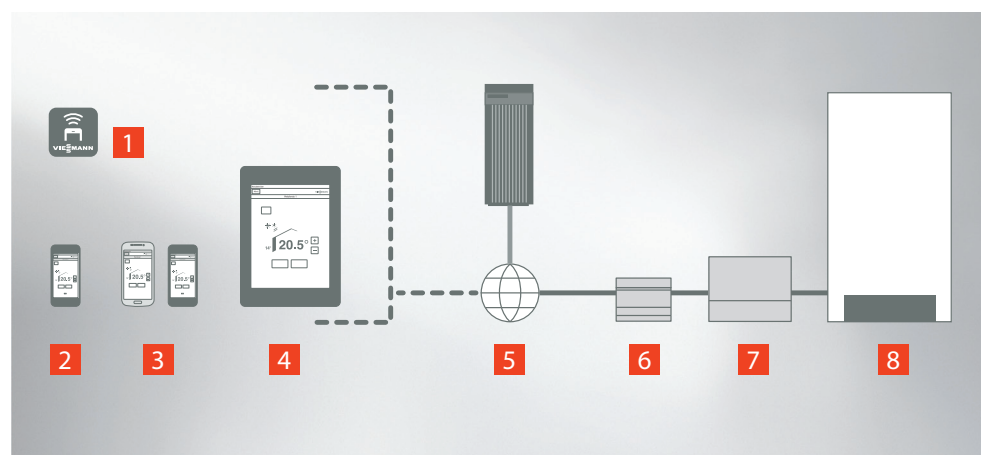

Обо всех изменениях, запланированных или нет система управления отопительной установкой немедленно сообщит Вам.

Для осуществления передачи данных дистанционно отопительная установка должна быть оснащена системой управления Vitotronic 200. Это возможно для всей линейки котлов малой и средней мощности, а также тепловых насосов.

Vitocom 100 обеспечивает взаимосвязь Интерфейсным модулем между отопительной установкой и интернетом служит коммуникационное устройство Vitocom 100 (тип LAN1). Чтобы предотвратить несанкционированный доступ к передаче данных модуль использует высокие стандарты безопасности. Модуль также обеспечивает связь с сервером Viessmann Vitodata, от которого получает информацию приложение Vitotrol App.

Множество функций прямого управления
Устройство управления Vitotrol App обеспечивает работу 3 отопительных контуров со смесителем и приготовление горячей воды. У конечного пользователя появляется возможность управления всеми функциями цифровой системы Vitotronic:

- Выбор программы управления
- Установка значения комнатной температуры и температуры горячей воды
- Выбор программы выходного дня
- Установка временного режима включения циркуляционных насосов
- Время включения и выключения режима отопления

Системная конфигурация позволяет управлять отопительной установкой с помощью Vitotrol App четырьмя мобильными устройствами.

- 1 Vitotrol App
- 2 iPod
- 3 Смартфон (iOS или андроид)
- 4 Планшет (iOS или андроид)
- 5 Интернет и Vitodata сервер
- 6 DSL-роутер
- 7 Vitocom 100 (тип LAN1)
- 8 Котел