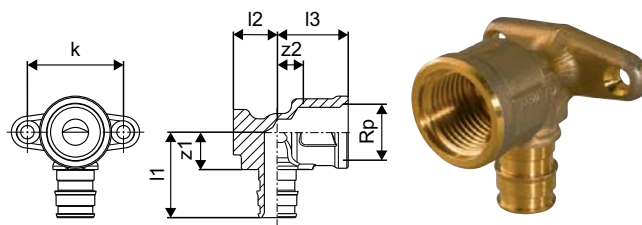

## Uronor Smart Aqua монтажный трак для водорозеток

Для монтажа водорозеток Uronor. Водорозетка устанавливается в заранее предусмотренные положения. В комплект входят пластиковые фиксаторы и винты М6х12 с защитой от потери по DIN 965. С отверстиями и пазами для простой фиксации. Изготавливается из оцинкованной стали.

Артикул	s мм	размер мм	l мм	B мм
<b>1057844</b>	3	75	2000	75

Наименование	Упаковка
Uronor Smart Aqua монтажный трак для водорозеток 2m	10 ШТ

## Uronor Smart Aqua фиксаторы и винты

Фиксаторы и винты для монтажных траков, монтажных планок, монтажных углов Uronor.

Артикул
<b>1057847</b>

Наименование	Упаковка
Uronor Smart Aqua фиксаторы и винты	10 КОМП.

## Uronor Smart Aqua водорозетка Q&E

Водорозетка с фланцем для непосредственного крепления к стене. Изготавливается из стойкой к обесцинкованию латуни. Внутренняя резьба трубная цилиндрическая Rp1/2" по DIN EN 10226-1, ГОСТ 6357. Внимание: кольцо Uronor Q&E следует заказывать отдельно!