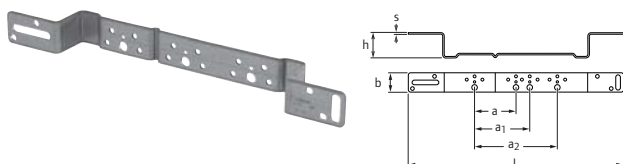

Артикул	s мм	размер мм	l мм	b мм	h мм	a мм	a1 мм
1057842	3	75/150	390	35	46	75	150

Upronor Smart Aqua монтажный угол для водорозеток

Для монтажа водорозеток Upronor. Водорозетка устанавливается в заранее предусмотренные положения. В комплект входят пластиковые фиксаторы и винты М6х12 с защитой от потери по DIN 965. С отверстиями и пазами для простой фиксации. Изготавливается из оцинкованной стали.

Наименование	Упаковка	
Upronor Smart Aqua монтажный угол для водорозеток 75/150мм	5	шт