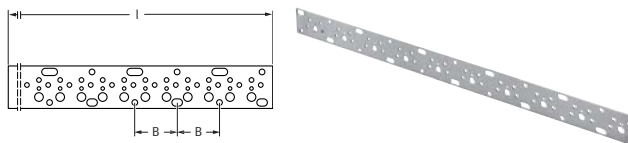

Uronor Smart Aqua монтажный трак для водорозеток

Для монтажа водорозеток Uronor. Водорозетка устанавливается в заранее предусмотренные положения. В комплект входят пластиковые фиксаторы и винты М6х12 с защитой от потери по DIN 965. С отверстиями и пазами для простой фиксации. Изготавливается из оцинкованной стали.