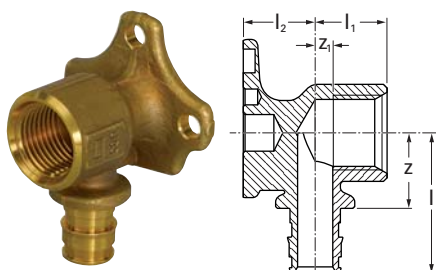

Артикул	d мм	IG дюйм	d1 мм	l мм	l1 мм	l2 мм	a мм	z мм	z1 мм
1059820	16	Rp 1/2	16	52	20	20	45	34	5
1059821	20	Rp 1/2	20	56	20	20	45	34	5

## Upronor Smart Aqua водорозетка U-профиль Q&E

Водорозетка с фланцем для непосредственного крепления к стене или в комбинации с монтажными углами или планками. Изготавливается из латуни. Внутренняя резьба трубная цилиндрическая Rp1/2" по DIN EN 10226-1, ГОСТ 6211. Внимание: кольцо Upronor Q&E следует заказывать отдельно!

Наименование	Упаковка	
Upronor Smart Aqua Q&E водорозетка под планку U-профиль 16-Rp1/2"BP-16	5	шт
Upronor Smart Aqua Q&E водорозетка под планку U-профиль 20-Rp1/2"BP-20	5	шт

Артикул	d мм	IG дюйм	P бар
1059822	16	Rp 1/2	6+10
1059823	20	Rp 1/2	6+10

## Upronor Smart Aqua водорозетка Q&E

Водорозетка с фланцем для непосредственного крепления к стене или в комбинации с монтажными углами или планками. Изготавливается из латуни. Внутренняя резьба трубная цилиндрическая Rp1/2" по DIN EN 10226-1, ГОСТ 6211. Внимание: кольцо Upronor Q&E следует заказывать отдельно!