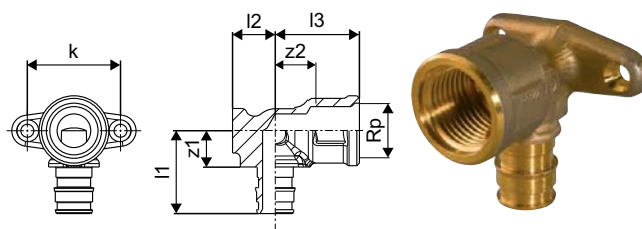

## Uronor Smart Aqua фиксаторы и винты

Фиксаторы и винты для монтажных траков, монтажных планок, монтажных углов Uronor.

Артикул
<b>1057847</b>

Наименование	Упаковка
Uronor Smart Aqua фиксаторы и винты	10 КОМП.

## Uronor Smart Aqua водорозетка Q&E

Водорозетка с фланцем для непосредственного крепления к стене. Изготавливается из стойкой к обесцинкованию латуни. Внутренняя резьба трубная цилиндрическая Rp1/2" по DIN EN 10226-1, ГОСТ 6357. Внимание: кольцо Uronor Q&E следует заказывать отдельно!

Артикул	d мм	IG дюйм	k мм	P бар	l1 мм	l2 мм	l3 мм	z1 мм	z2 мм
<b>1023034</b>	16	Rp 1/2	36	6+10	32	16,5	26,5	14	9,7
<b>1023035</b>	20	Rp 1/2	36	6+10	36	16,5	26,5	14	9,7

Наименование	Упаковка
Uronor Smart Aqua Q&E водорозетка 16-Rp1/2"BP l=43 мм	40 ШТ
Uronor Smart Aqua Q&E водорозетка 20-Rp1/2"BP l=43 мм	40 ШТ

## Uronor Smart Aqua водорозетка длинная Q&E

Водорозетка с фланцем для непосредственного крепления к стене. Изготавливается из стойкой к обесцинкованию латуни. Внутренняя резьба трубная цилиндрическая Rp1/2" по DIN EN 10226-1, ГОСТ 6211. Внимание: кольцо Uronor Q&E следует заказывать отдельно!