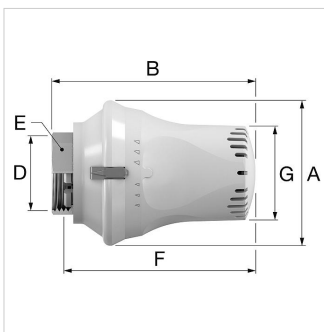

Product Data Sheet (2019-10-07)

F35309 - TK TC-S4 M30 x 1,5 - W

Description		TK TC-S4 M30 x 1,5 - W
Article		F35309
Model		Standard Thermostatic Head TC-S4
Version		white*
Connection (D)		M 30 x 1.5
Dimensions [mm]	A (∅)	60
	B ²	91
	E (WS)	32
	F ¹	77
	F ²	83
	G (∅)	39

Packaging info

Classification General Data

Product Name F35309