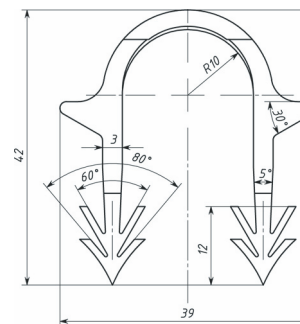

### Технические данные:

- высота 1000мм
- загрузка 50шт (2 кассеты)
- вес 2 кг

- Быстрый монтаж трубы
- Вертикальное использование
- Подходит для трубы 16-20мм
- Простая загрузка кассет KS 1620D

кассеты  
по 25 шт

### Гарпун-скоба KS 1620D КАССЕТА 25 ШТ

Надежное крепление трубы к профильной, рулонной и листовой теплоизоляции. Минимальная толщина теплоизоляции 20 мм.

Гарпун-Скоба KS 1620D легко заряжается целыми кассетами по 25шт.