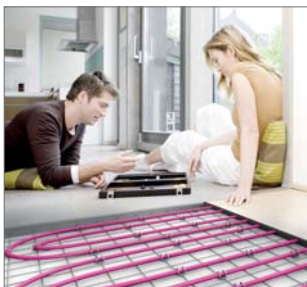

Одна труба – один склад, одни фитинги, один инструмент

Для всех труб семейства RAUTITAN используется единая система фитингов и один инструмент для всех сфер применения, что позволит вам оптимизировать ваш складской запас имея трубу, фитинги и инструмент из одной системы.

Экономия до **20%**!

Теперь, используя остатки труб от укладки контуров водяного теплого пола в радиаторной разводке, вы добьетесь экономии до 20% на материалах.

Boiler-Gas.ru

Перейти на сайт

Бескомпромиссно надежное соединение

Благодаря использованию техники соединения на подвижной гильзе все соединения труб RENAУ являются герметичными на 100%. Резиновые уплотнительные кольца, которые изнашиваются с течением времени, для системы RAUTITAN не нужны. Функцию уплотнителя выполняет сама труба.

- Простой визуальный контроль соединения.
- Соединение можно сразу нагружать давлением.
- Можно монтировать в стяжку.

Риск рабочей ошибки сведен к **0!**

Расширить трубу

Вставить фитинг

Надвинуть гильзу на фитинг