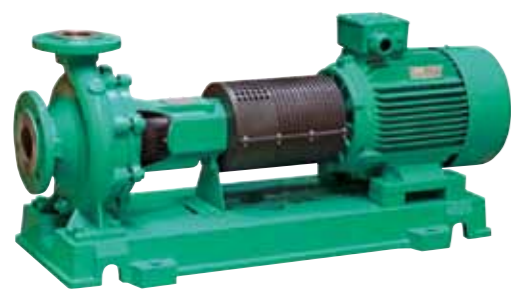

## Комплекс «Федерация»

Детали проекта:  
Поставка насосов для систем отопления, вентиляции, кондиционирования и охлаждения, водоснабжения, повышение давления, отвода стоков, а также пожаротушения.

Оборудование Wilo:  
Насосы серий Stratos, IL, IP-E, IL-E, TOP-S, TOP-Z, MVI, NL, NP, NPG, Star-RS, FA