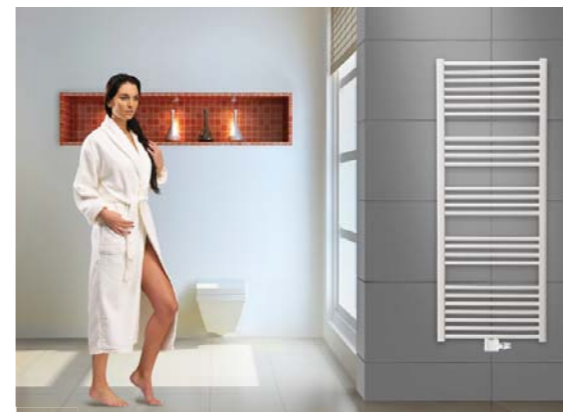

4 PURMO BANGA и PURMO SANTORINI – стальные радиаторы для ванной комнаты

В НАЛИЧИИ НА СКЛАДЕ РФ!

Благодаря прямым линиям наши модели полотенцесушителей имеют классический вневременной внешний вид. Они могут дополнительно комплектоваться вешалками для полотенец и электрическим нагревательным элементом. Являясь лидерами по объему производства, мы позволяем себе снизить их стоимость для Вас до невиданных на рынке пределов. Внимание! Европейский полотенцесушитель всего за 3000 рублей в вашем городе!

Широкая линейка типоразмеров.

Внимание! Установка стальных отопительных приборов не допускается в систему горячего водоснабжения! Есть возможность комплектации электрическим нагревательным элементом PURMO.